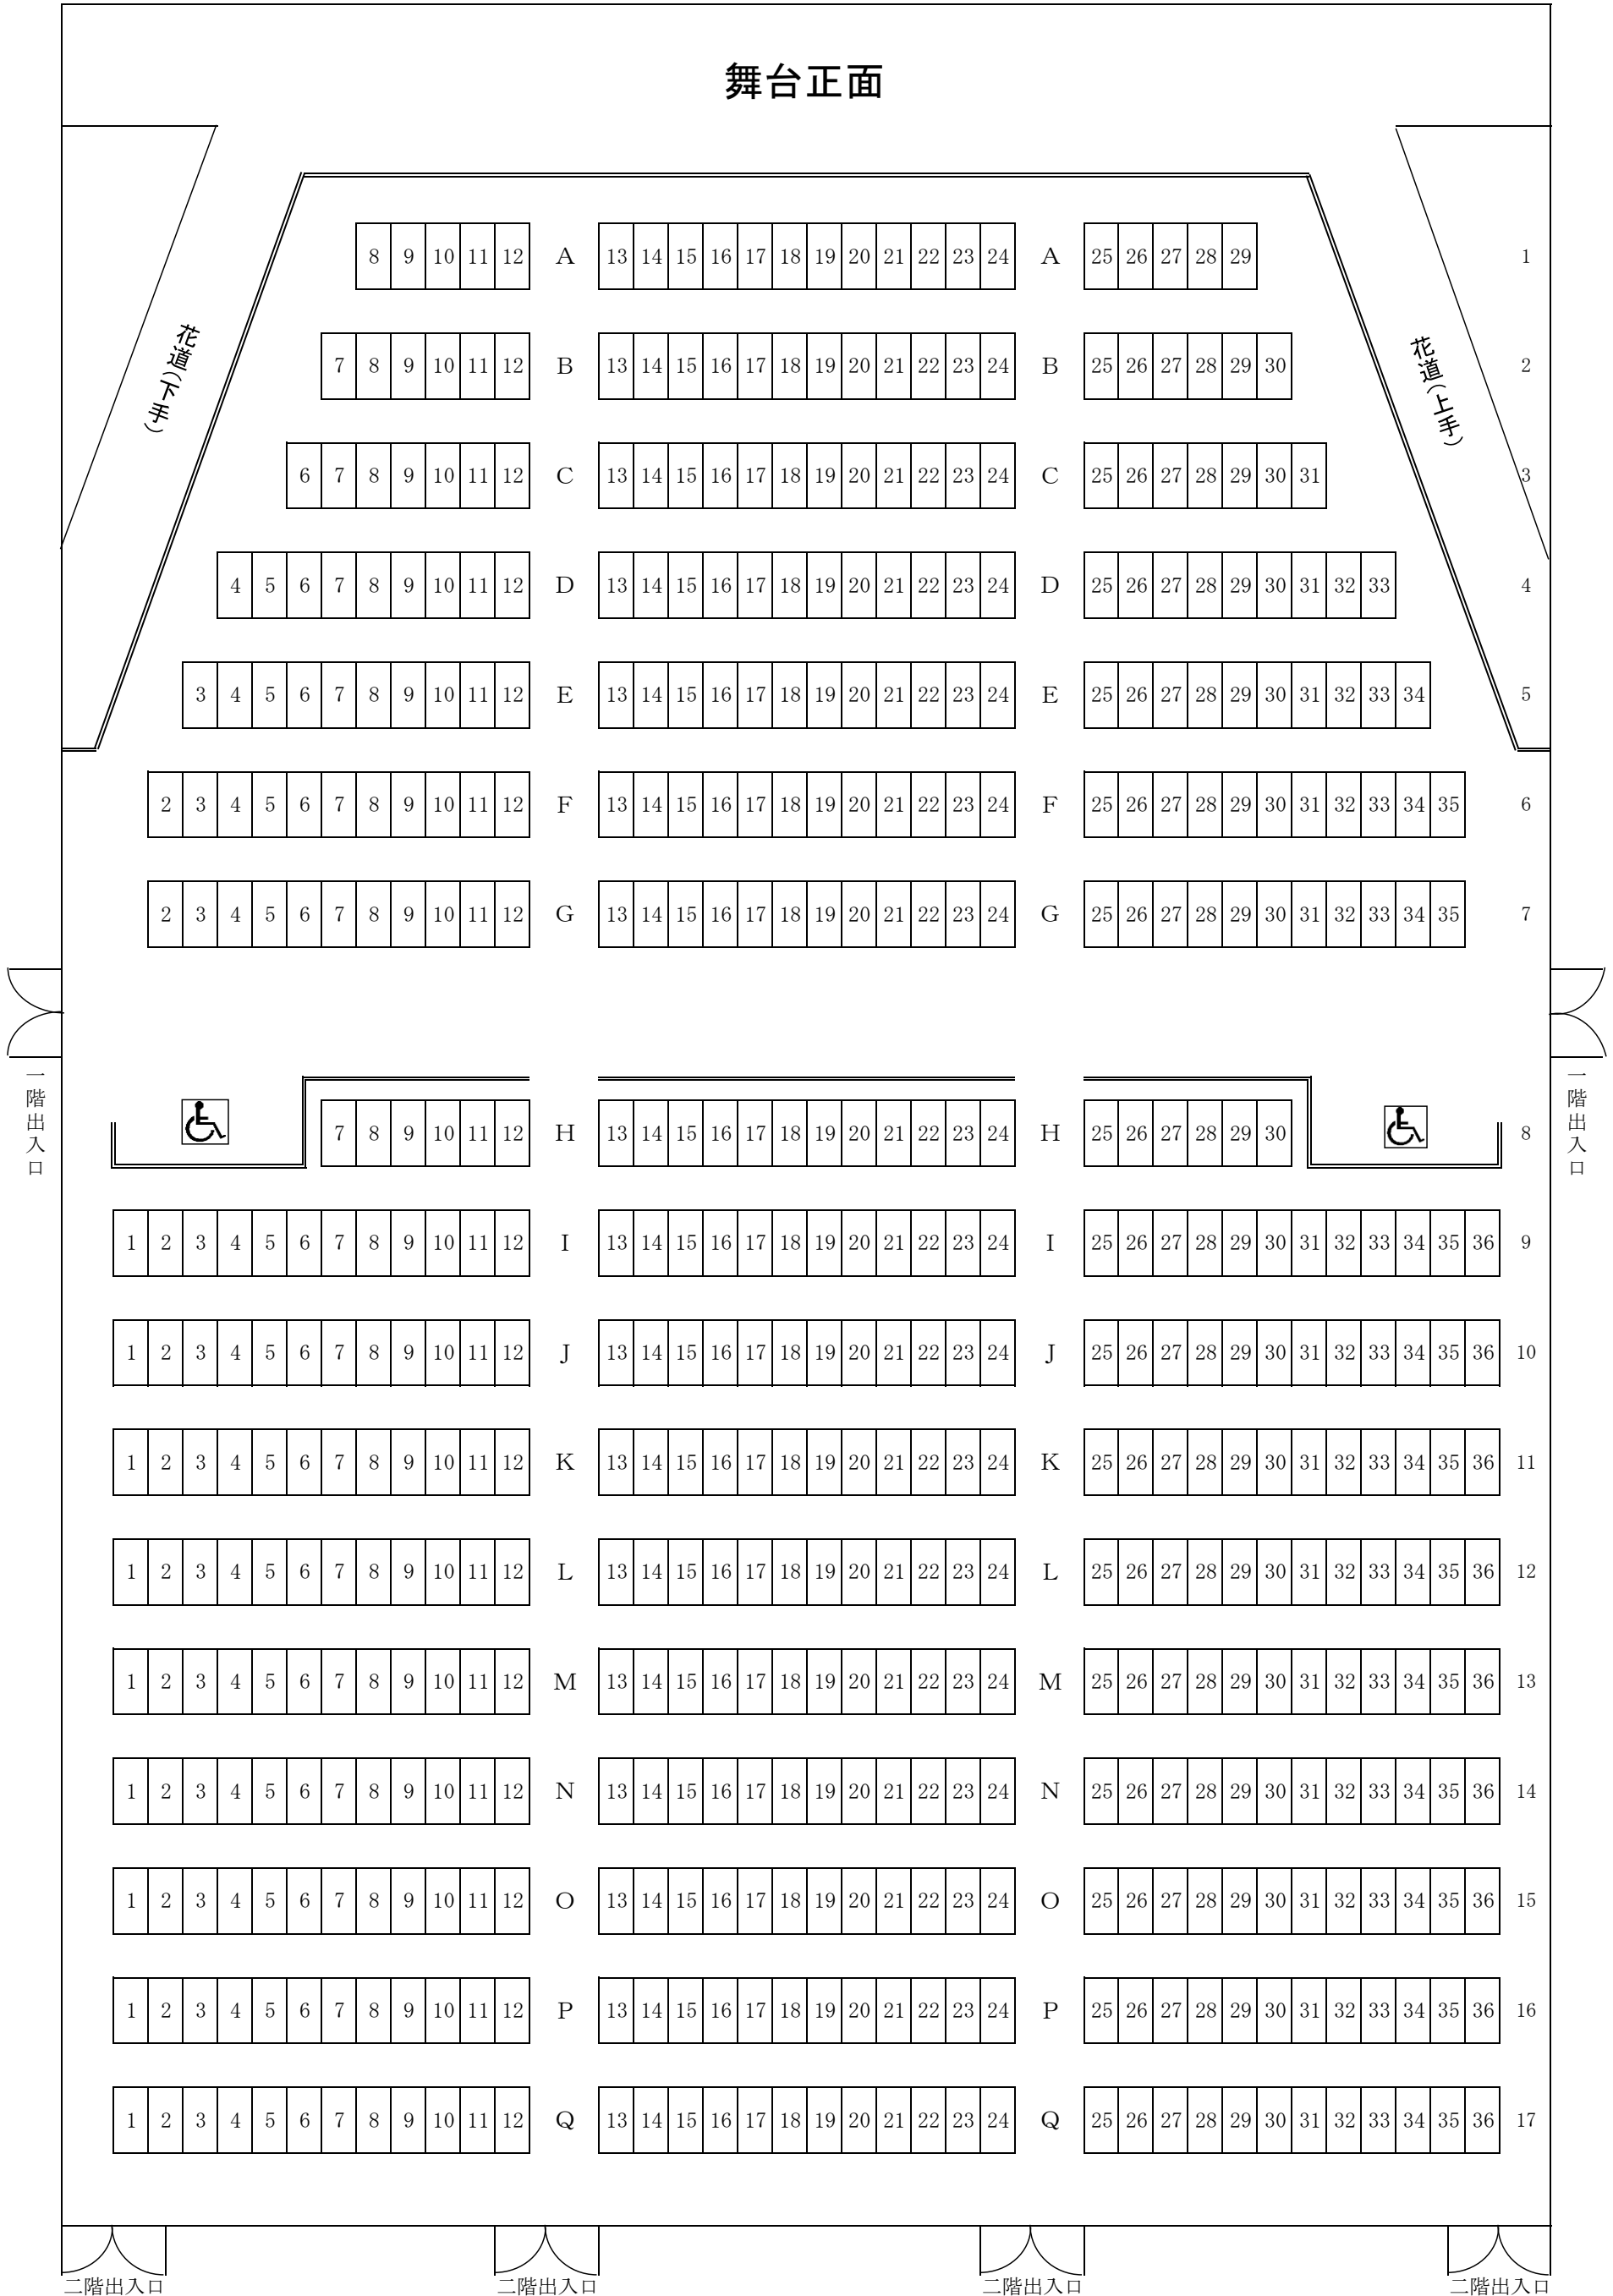

ドリーム・パル座席表

舞台正面

固定席 550席・車いす席 5席