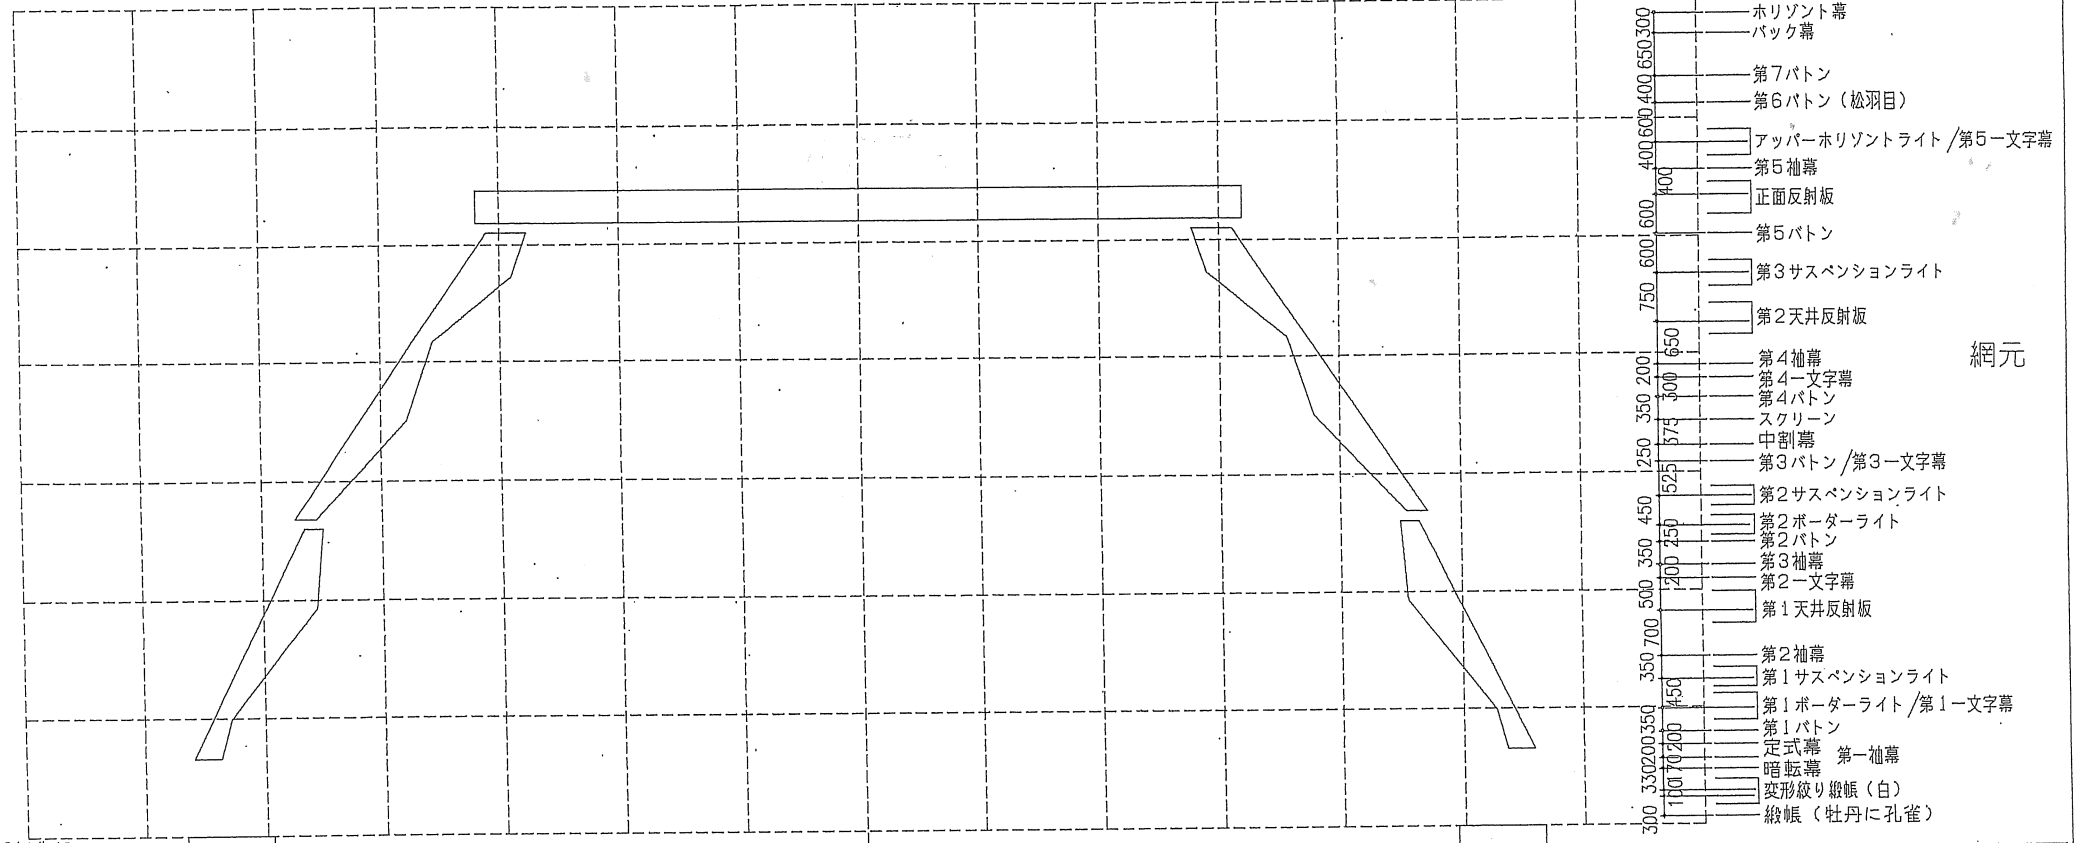

栗原文化会館大ホール

- ホリゾン 幕
- バック幕
- 第7ボタン
- 第6ボタン (松羽目)
- アッパーホリゾンライト / 第5-文字幕
- 第5袖幕
- 正面反射板
- 第5ボタン
- 第3サスペンションライト
- 第2天井反射板
- 第4袖幕
- 第4-文字幕
- 第4ボタン
- スクリーン
- 中割幕
- 第3ボタン / 第3-文字幕
- 第2サスペンションライト
- 第2ポーターライト
- 第2ボタン
- 第3袖幕
- 第2-文字幕
- 第1天井反射板
- 第2袖幕
- 第1サスペンションライト
- 第1ポーターライト / 第1-文字幕
- 第1ボタン
- 正式幕 第一袖幕
- 暗転幕
- 変形絞り緞帳 (白)
- 緞帳 (牡丹に孔雀)