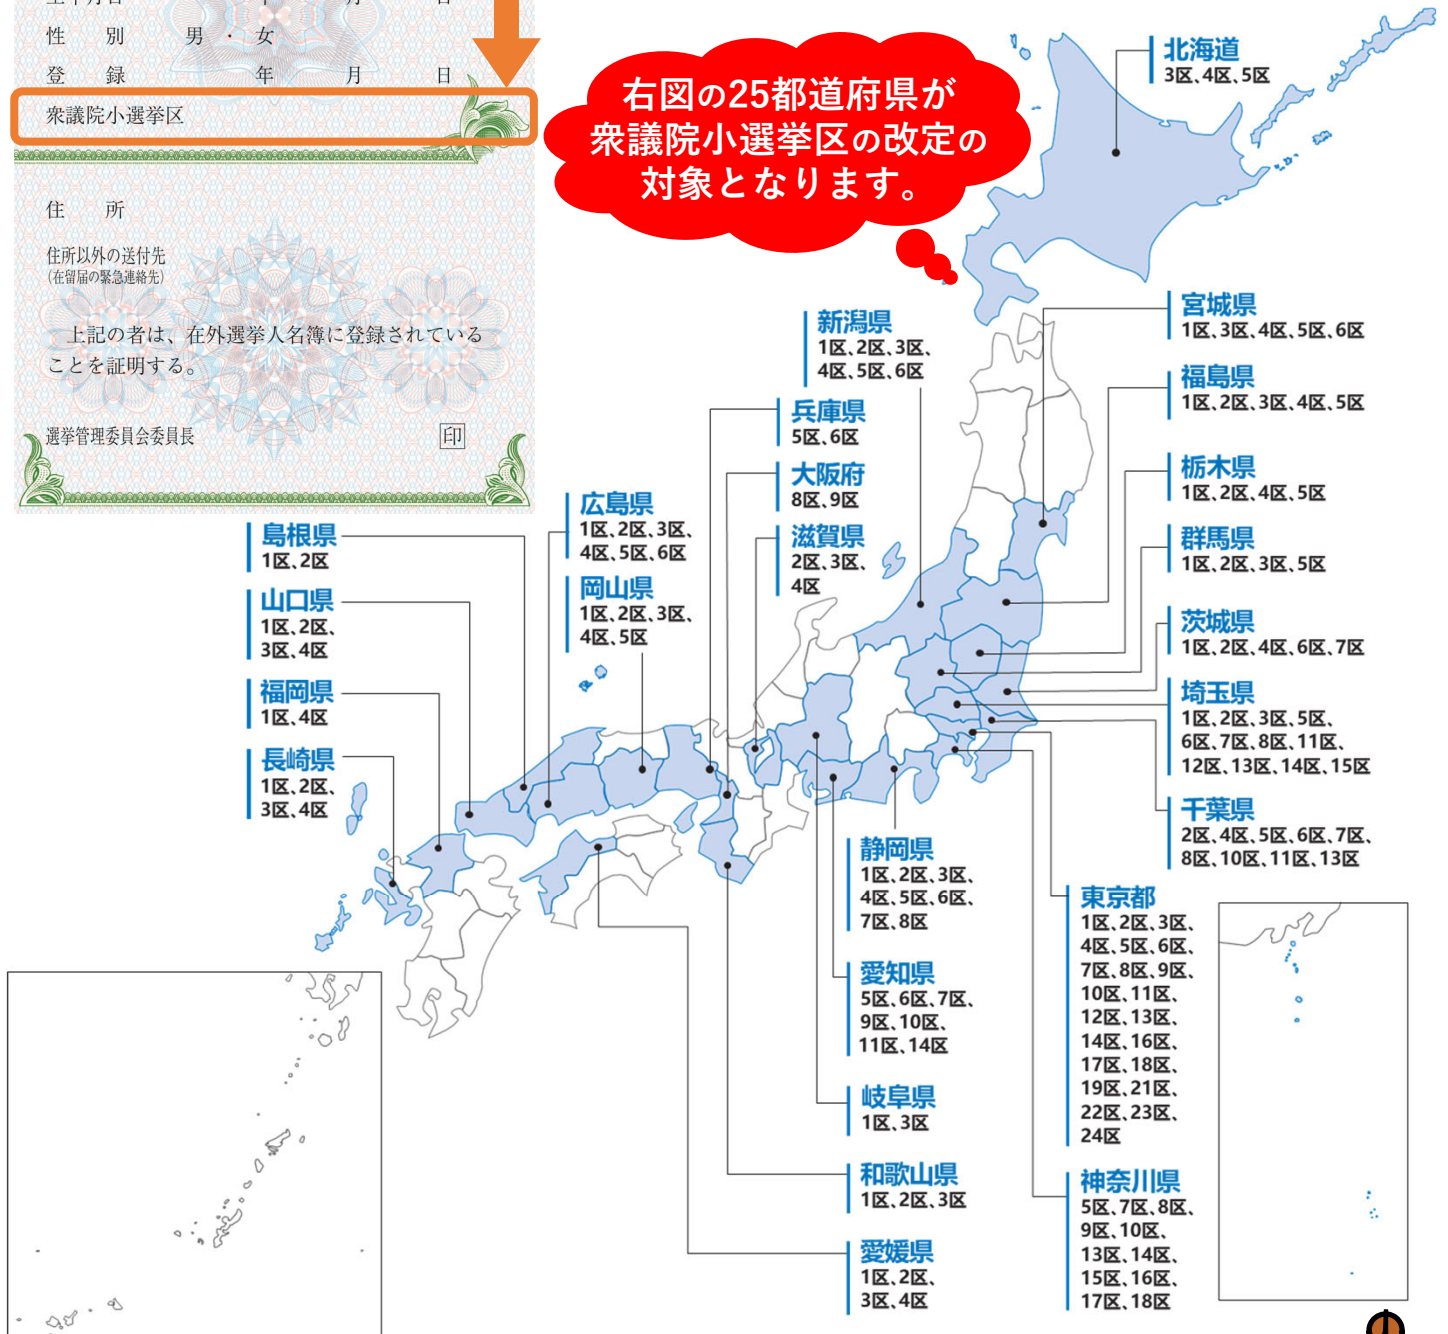

衆議院小選挙区の区割り改定に伴い、 在外選挙人証の小選挙区が変わっていませんか？

変更となっている
可能性があります！

右図の25都道府県が
衆議院小選挙区の改定の
対象となります。

変更がある場合は…

- ① 変更後の小選挙区で投票してください。
- ② 在外選挙人証の再交付申請を行ってください。

※今回の改正による衆議院小選挙区の改定内容を記載した地図を、総務省ホームページに掲載しています。
→ https://www.soumugo.jp/senkyo/senkyo_s/news/senkyo/shu_kuwari/shu_kuwari_4.html