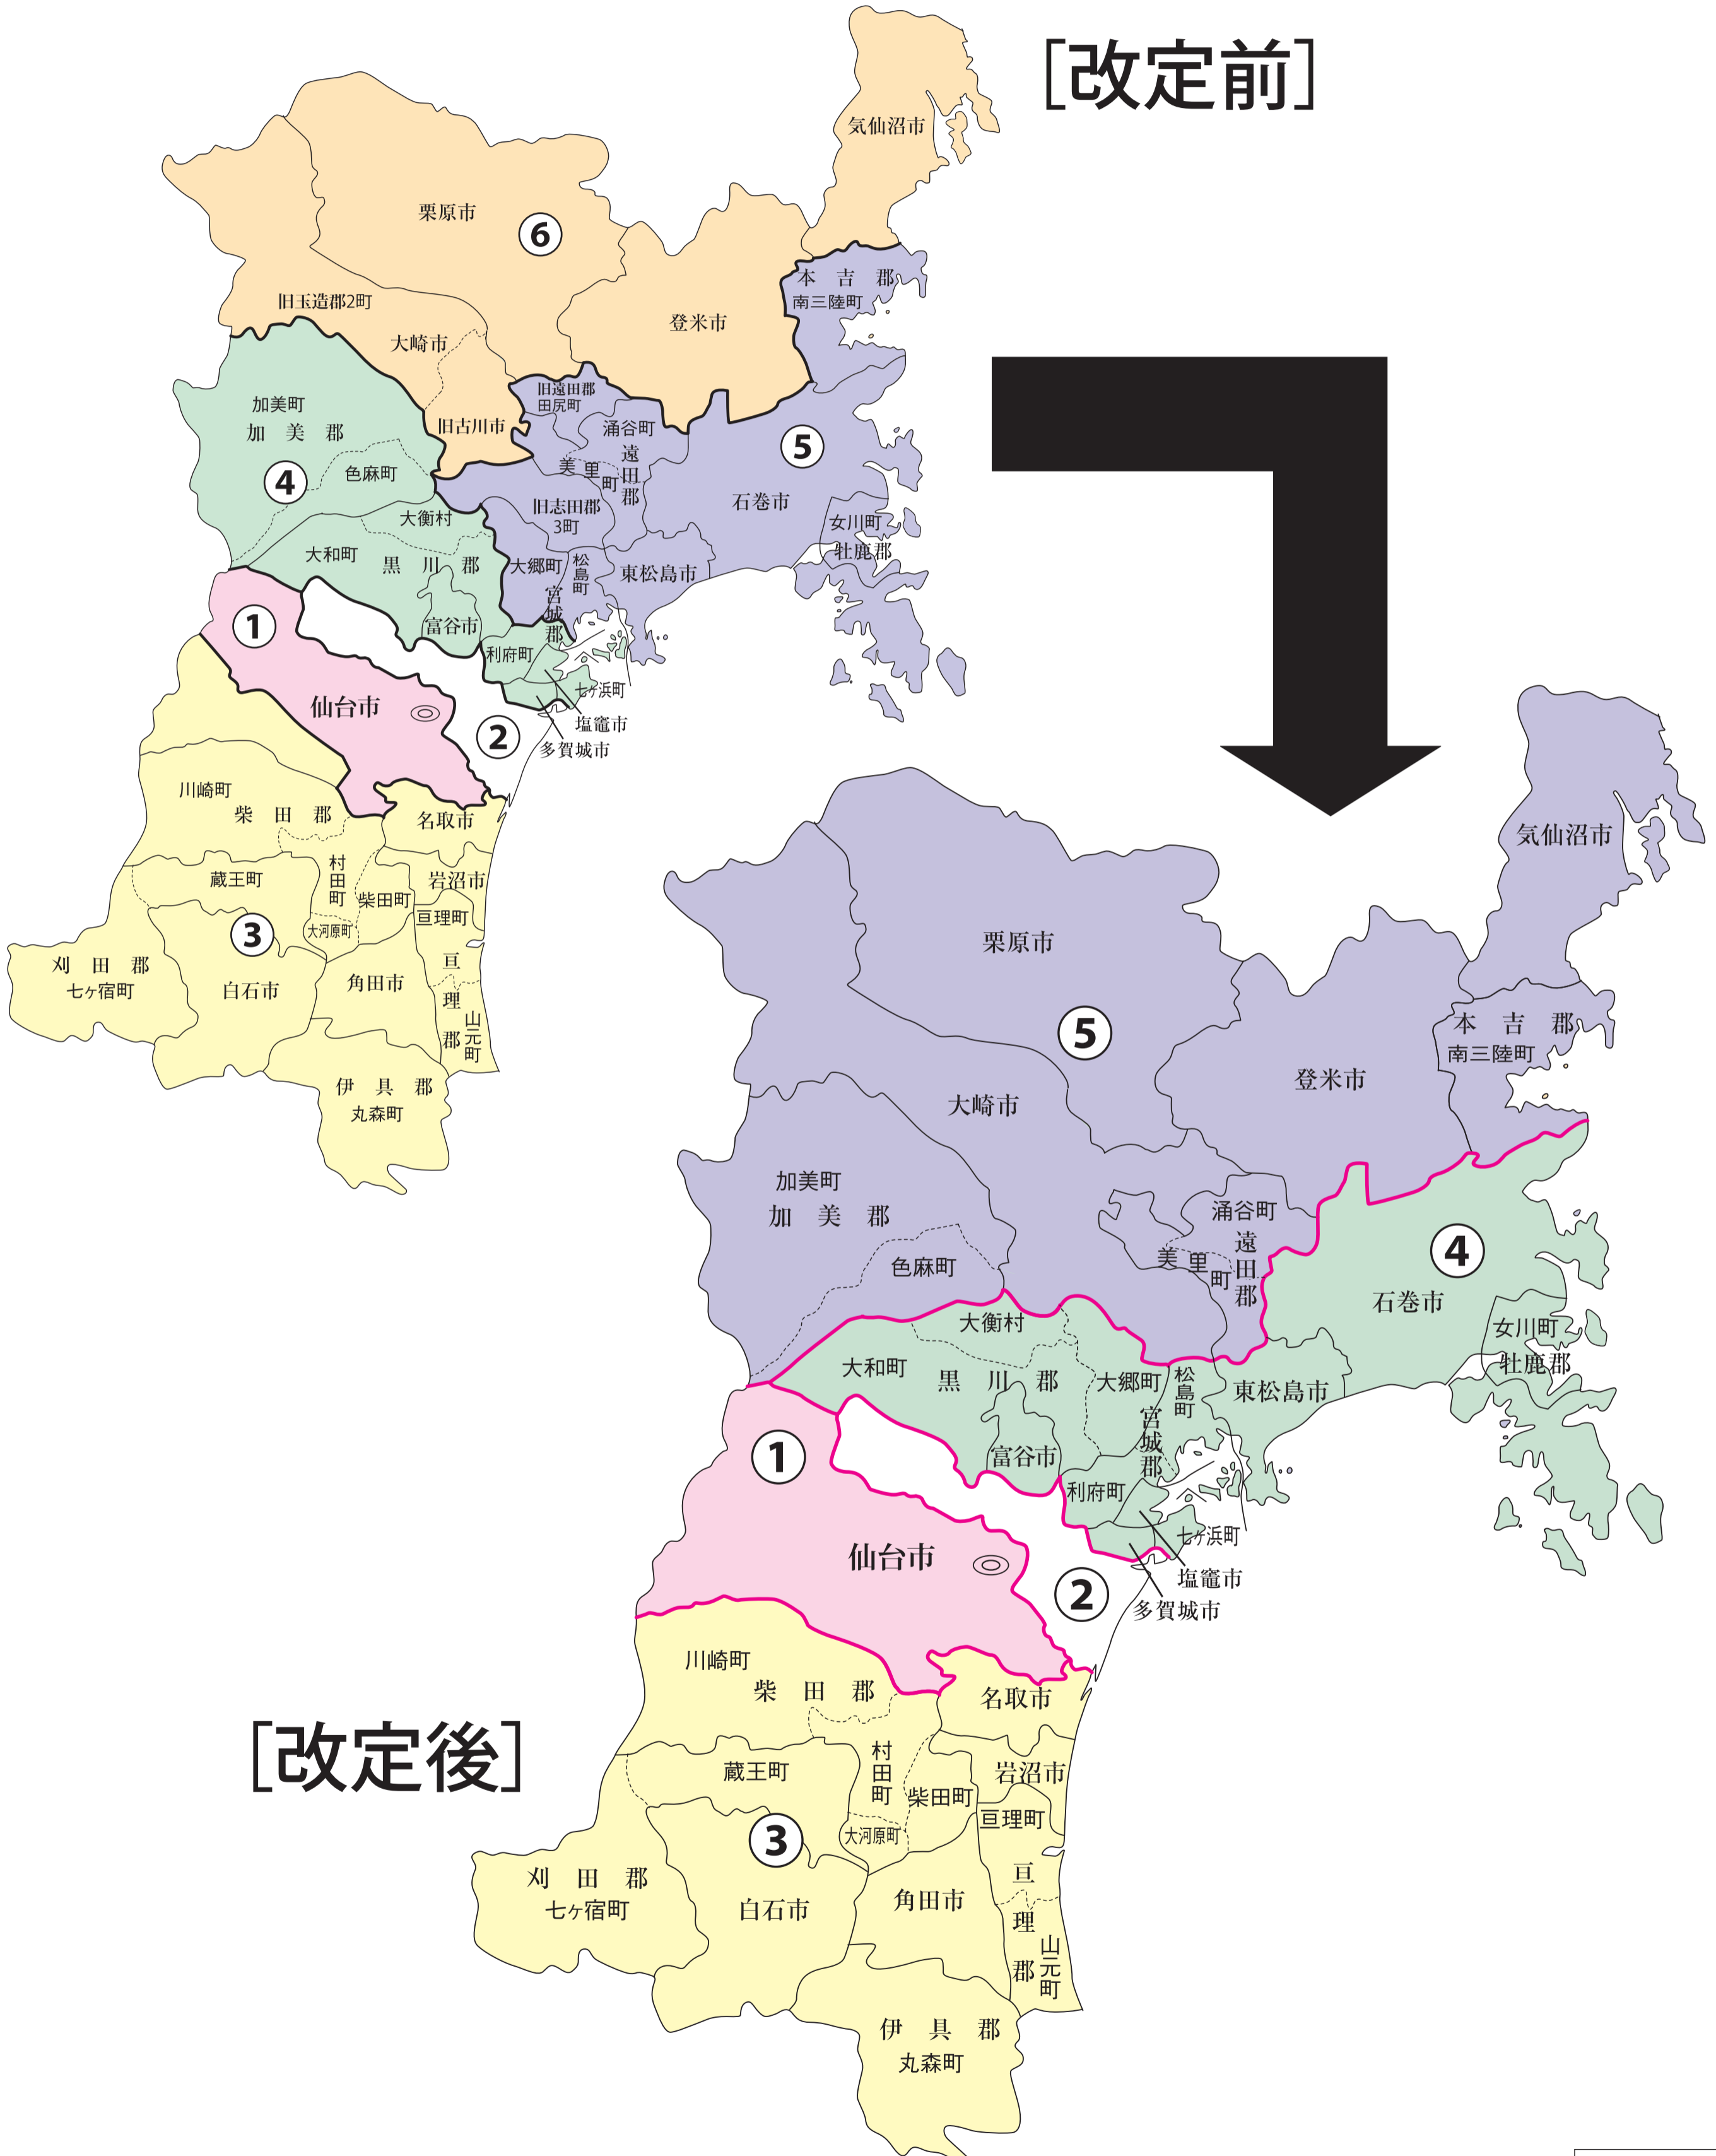

衆議院議員選挙小選挙区図

宮城県

衆議院議員選挙の小選挙区が改定されました。
次の衆議院議員総選挙からは、新しい選挙区で選挙が行われます。

【お問い合わせは】：●総務省選挙部 ●都道府県選挙管理委員会 ●市区町村選挙管理委員会
詳しくは、総務省ホームページをご覧ください。⇒ https://www.soumu.go.jp/senkyo/senkyo_s/news/senkyo/shu_kuwari/shu_kuwari_4.html