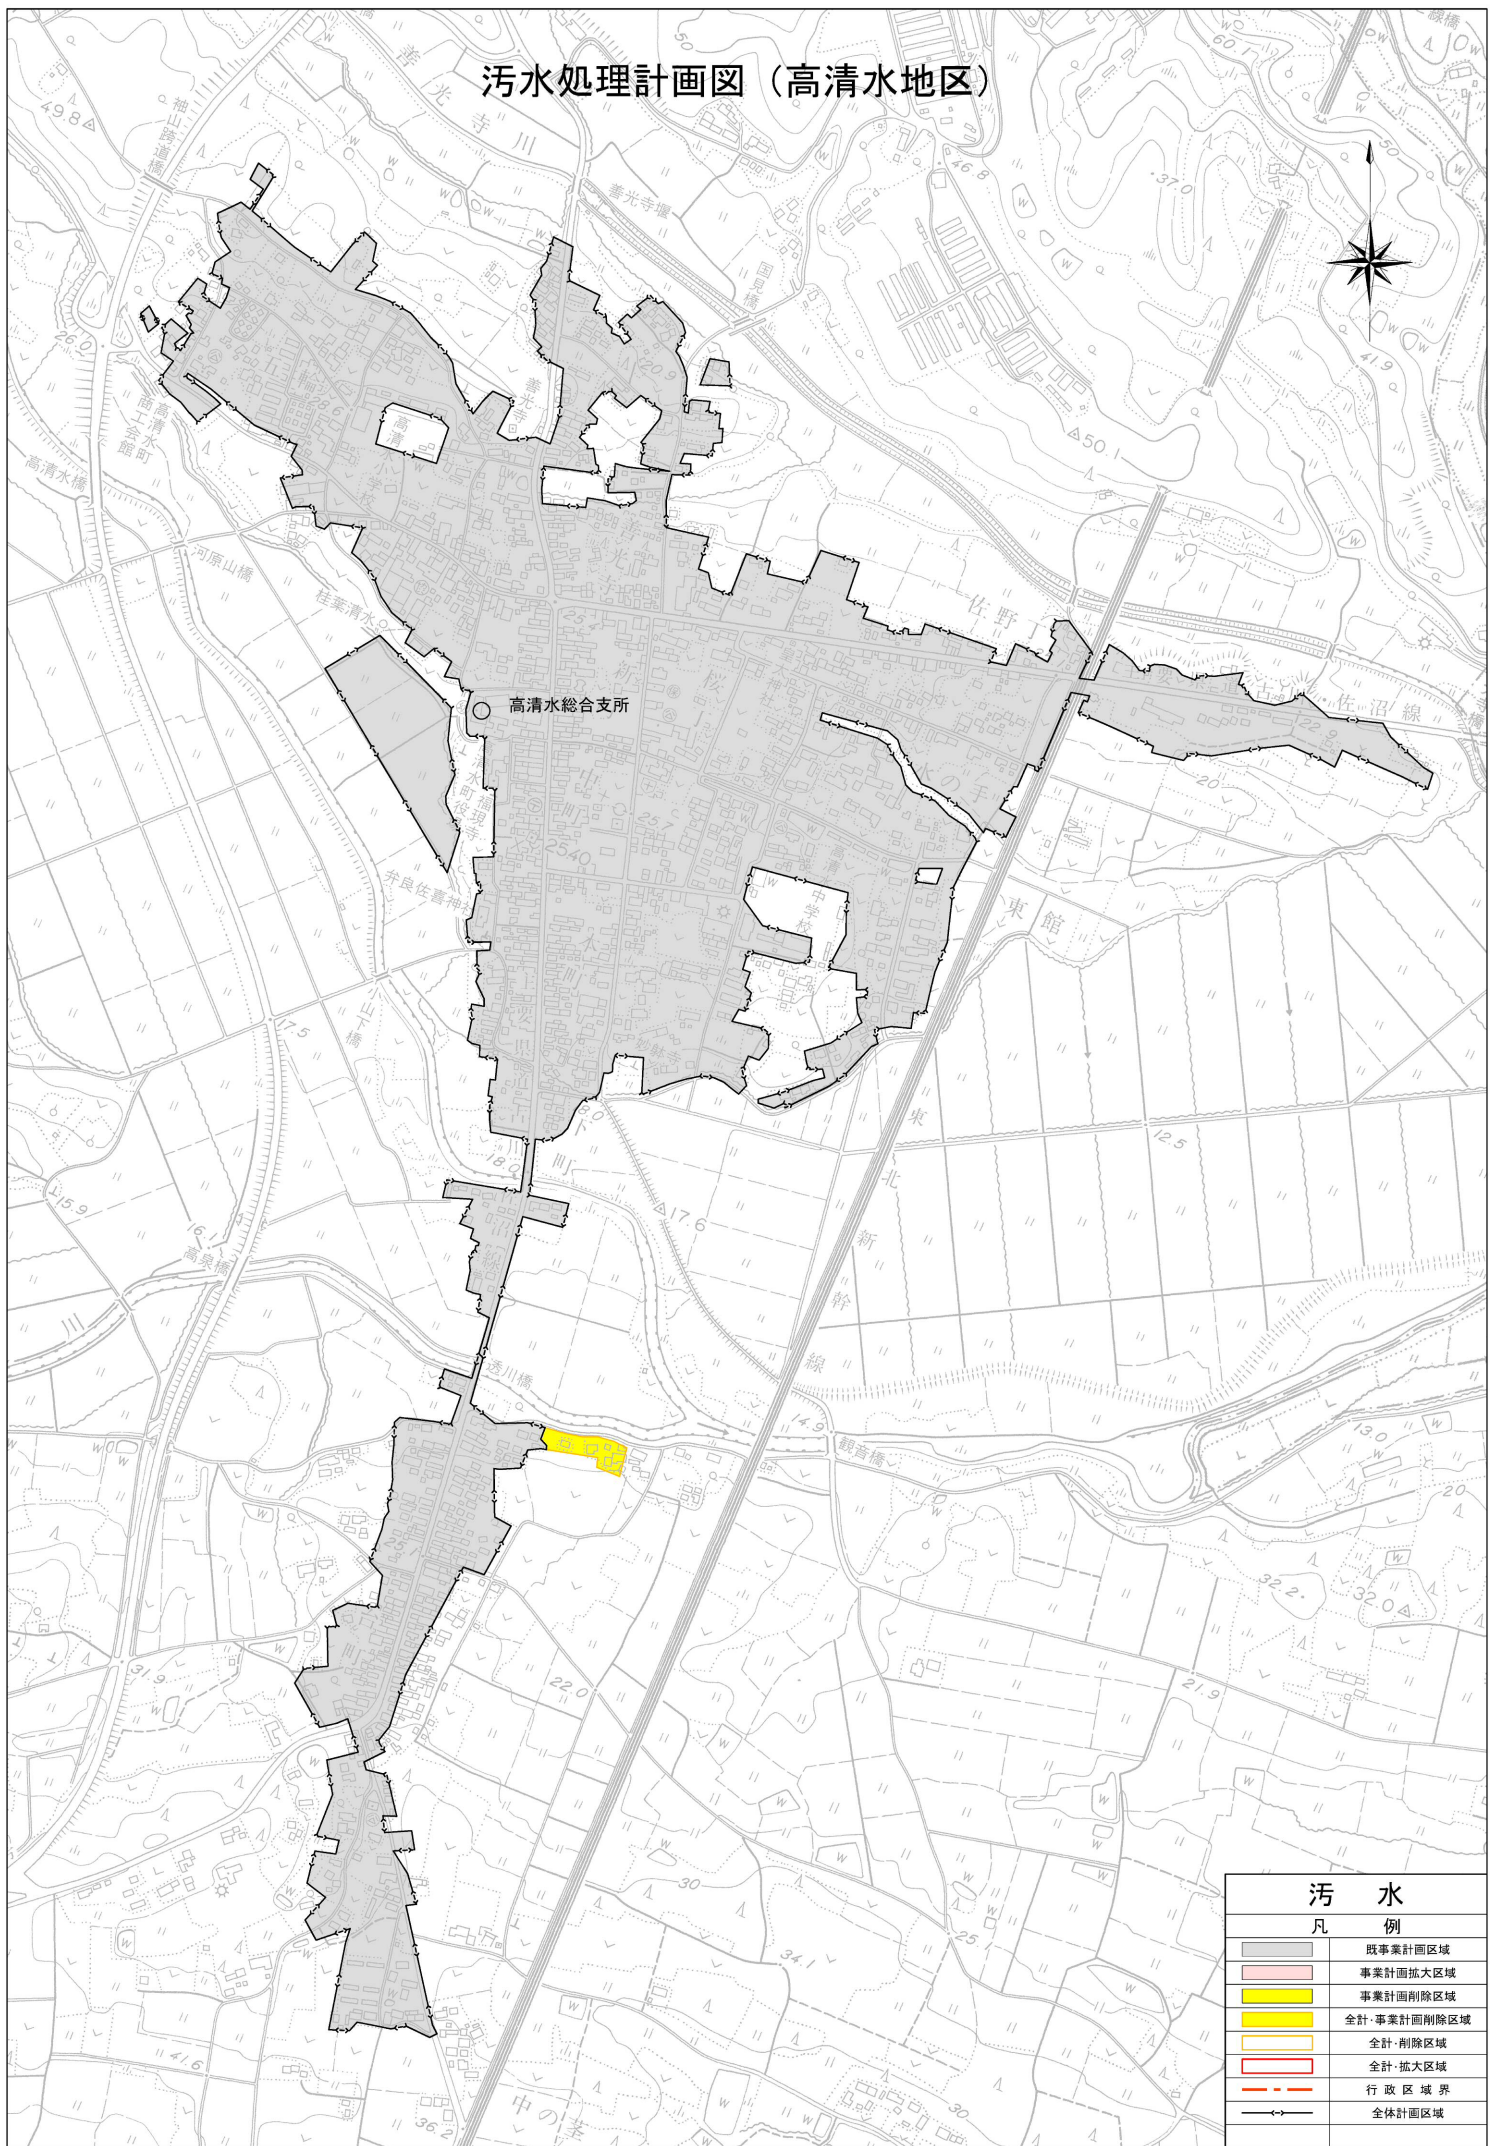

污水处理計画図（高清水地区）

汚 水 凡 例	
	既事業計画区域
	事業計画拡大区域
	事業計画削除区域
	全計・事業計画削除区域
	全計・削除区域
	全計・拡大区域
	行政区域界
	全体計画区域