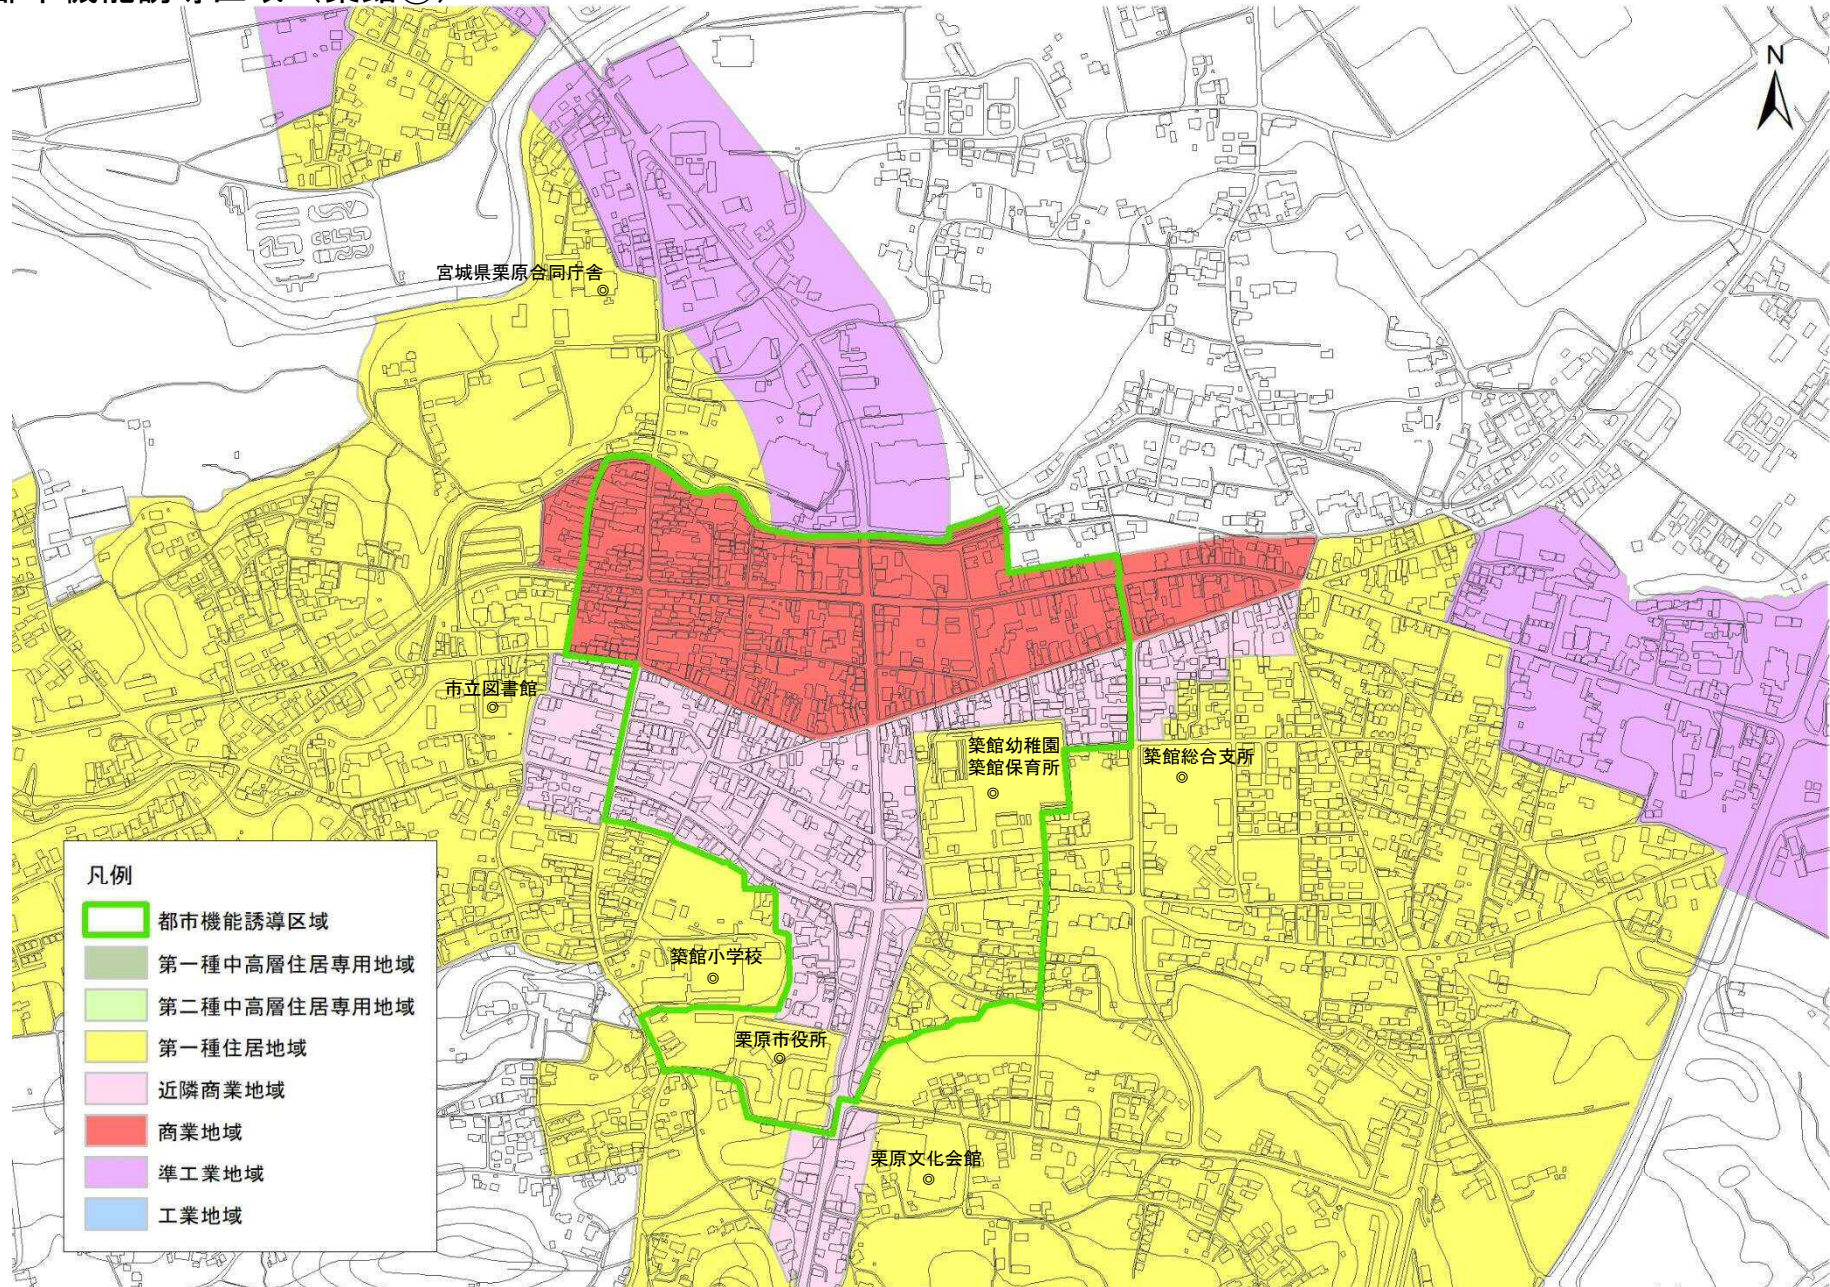

# 都市機能誘導区域（築館①）

## 都市機能誘導区域（築館②）

# 都市機能誘導区域（若柳）

## 凡例

- 都市機能誘導区域
- 第一種中高層住居専用地域
- 第二種中高層住居専用地域
- 第一種住居地域
- 近隣商業地域
- 商業地域
- 準工業地域
- 工業地域