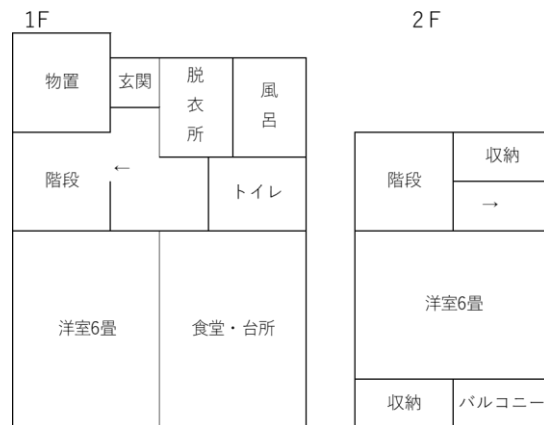

市営住宅(4月常時募集住宅)間取り図

※標準的な間取り図です。左右逆の部屋配置もあります。

【薬師台住宅5号】

【新田住宅6号】

【並柳住宅F-202号】

【八日町住宅I-201号】

市営住宅(4月常時募集住宅)間取り図

※標準的な間取り図です。左右逆の部屋配置もあります。

【中の莖住宅C-2号】

【五輪東住宅】

A-107号・A-206号・A-207号・A-301号
A-307号

【中の莖住宅D-1号】

【五輪東住宅A-304号】

市営住宅(4月常時募集住宅)間取り図

※標準的な間取り図です。左右逆の部屋配置もあります。

【五輪西住宅165号】

【五輪西住宅174号】

【清水平館住宅】

E-2号・H-2号

【長者原西住宅8号】

市営住宅(4月常時募集住宅)間取り図

※標準的な間取り図です。左右逆の部屋配置もあります。

【長者原西住宅7号】

【長者原東住宅12号】