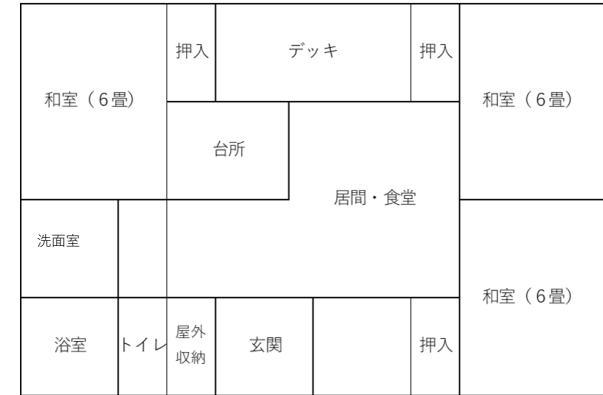

市営住宅(4月常時募集住宅)間取り図

※標準的な間取り図です。左右逆の部屋配置もあります。

【薬師台住宅5号】

【新田住宅6号】

【並柳住宅F-202号】

【八日町住宅I-201号】

市営住宅(4月常時募集住宅)間取り図

※標準的な間取り図です。左右逆の部屋配置もあります。

【中の莖住宅C-2号】

【五輪東住宅】

A-107号・A-206号・A-207号・A-301号
A-307号

【中の莖住宅D-1号】

【五輪東住宅A-304号】

市営住宅(4月常時募集住宅)間取り図

※標準的な間取り図です。左右逆の部屋配置もあります。

【五輪西住宅165号】

【五輪西住宅174号】

【清水平館住宅】

E-2号・H-2号

【長者原西住宅8号】

市営住宅(4月常時募集住宅)間取り図

※標準的な間取り図です。左右逆の部屋配置もあります。

【長者原西住宅7号】

【長者原東住宅12号】