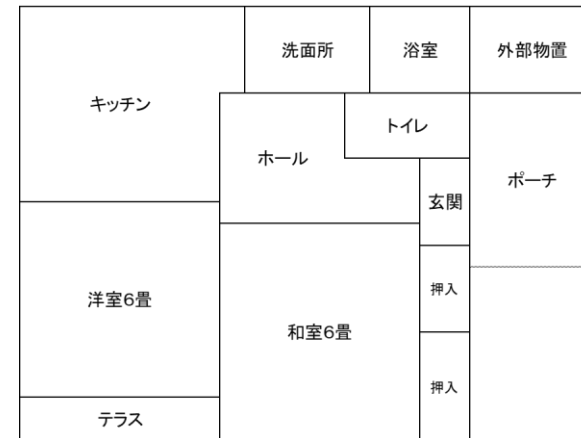

【下田住宅B-2号】