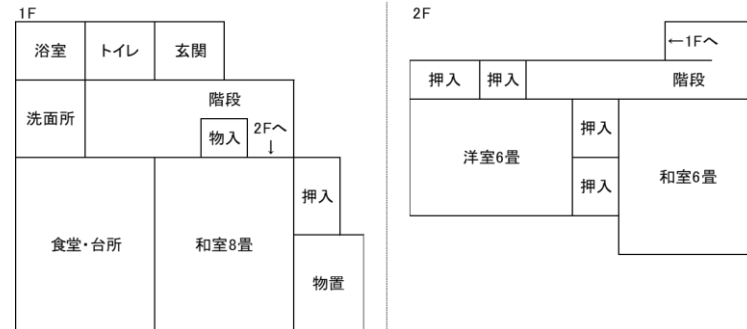

【長者原南住宅3号】

【下田住宅B-2号】

市営住宅(4月常時募集住宅)間取り図

※標準的な間取り図です。左右逆の部屋配置もあります。

【下山住宅E-3号】

【下山第2住宅C-3】

【森下住宅22号】

【宿川原住宅B10号】

【宿川原住宅C4号】

市営住宅(4月常時募集住宅)間取り図

※標準的な間取り図です。左右逆の部屋配置もあります。

【柳沢改良住宅A2号】

【市営柳沢改良住宅B3号】

【萩野住宅H-1号】

【清水吹付特定公共賃貸住宅B-6号】

【清水吹付特定公共賃貸住宅B-4号】