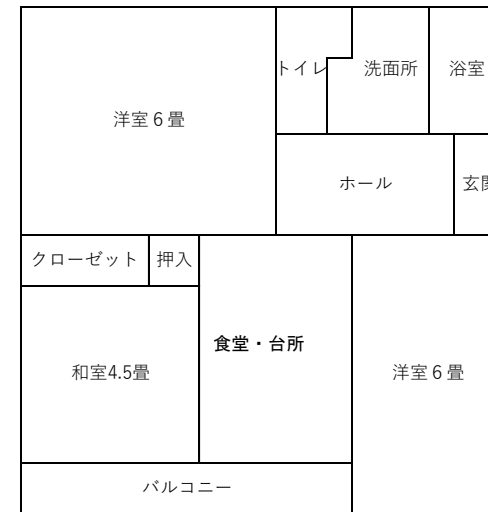

市営住宅(4月常時募集住宅)間取り図

※標準的な間取り図です。左右逆の部屋配置もあります。

【薬師台住宅5号】

【新田住宅6号】

【並柳住宅F-202号】

【八日町住宅I-201号】

市営住宅(4月常時募集住宅)間取り図

※標準的な間取り図です。左右逆の部屋配置もあります。

【中の莖住宅C-2号】

【五輪東住宅】

A-107号・A-206号・A-207号・A-301号
A-307号

【中の莖住宅D-1号】

【五輪東住宅A-304号】

市営住宅(4月常時募集住宅)間取り図

※標準的な間取り図です。左右逆の部屋配置もあります。

【五輪西住宅165号】

【五輪西住宅174号】

【清水平館住宅】

E-2号・H-2号

【長者原西住宅8号】

市営住宅(4月常時募集住宅)間取り図

※標準的な間取り図です。左右逆の部屋配置もあります。

【長者原西住宅7号】

【長者原東住宅12号】