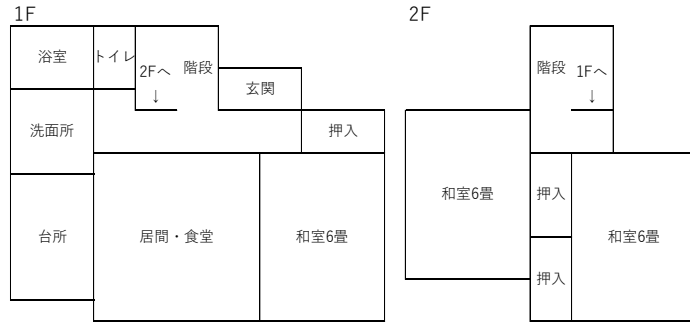

【中の莖住宅C-2号】

【五輪東住宅】

A-107号・A-206号・A-207号・A-301号
A-307号

【中の莖住宅D-1号】

【五輪東住宅A-304号】

市営住宅(4月常時募集住宅)間取り図

※標準的な間取り図です。左右逆の部屋配置もあります。

【五輪西住宅165号】

【五輪西住宅174号】

【清水平館住宅】

E-2号・H-2号

【長者原西住宅8号】

市営住宅(4月常時募集住宅)間取り図

※標準的な間取り図です。左右逆の部屋配置もあります。

【長者原西住宅7号】

【長者原東住宅12号】

【長者原南住宅3号】

【下田住宅B-2号】

市営住宅(4月常時募集住宅)間取り図

※標準的な間取り図です。左右逆の部屋配置もあります。

【下山住宅E-3号】

【下山第2住宅C-3】

【森下住宅22号】

【宿川原住宅B10号】

【宿川原住宅C4号】

市営住宅(4月常時募集住宅)間取り図

※標準的な間取り図です。左右逆の部屋配置もあります。

【柳沢改良住宅A2号】

【市営柳沢改良住宅B3号】

【萩野住宅H-1号】

【清水吹付特定公共賃貸住宅B-6号】

【清水吹付特定公共賃貸住宅B-4号】