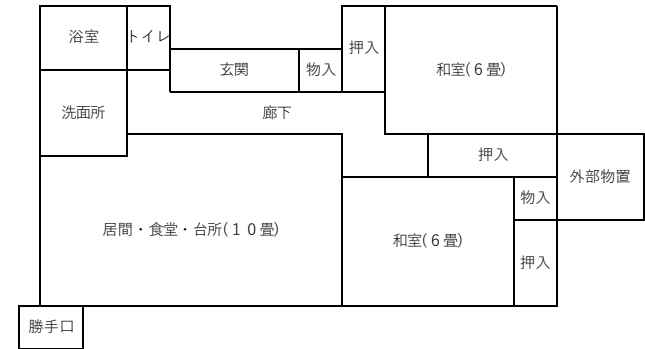

【中の莖住宅C-2号】

【五輪東住宅】

A-107号・A-206号・A-207号・A-301号
A-307号

【中の莖住宅D-1号】

【五輪東住宅A-304号】

市営住宅(4月常時募集住宅)間取り図

※標準的な間取り図です。左右逆の部屋配置もあります。

【五輪西住宅165号】

【長者原南住宅3号】

【下田住宅B-2号】

市営住宅(4月常時募集住宅)間取り図

※標準的な間取り図です。左右逆の部屋配置もあります。

【下山住宅E-3号】

【下山第2住宅C-3】

【森下住宅22号】

【宿川原住宅B10号】

【宿川原住宅C4号】

市営住宅(4月常時募集住宅)間取り図

※標準的な間取り図です。左右逆の部屋配置もあります。

【柳沢改良住宅A2号】

【市営柳沢改良住宅B3号】

【萩野住宅H-1号】

【清水吹付特定公共賃貸住宅B-6号】

【清水吹付特定公共賃貸住宅B-4号】

【古川特定公共賃貸住宅】
A-101号・B-101号・B-201号

市営住宅(4月常時募集住宅)間取り図

※標準的な間取り図です。左右逆の部屋配置もあります。

【古川特定公共賃貸住宅】

C-101号・C-202号・D-102号・D-202号
E-101号・E-201号

【宿川原特定公共賃貸住宅E4号】