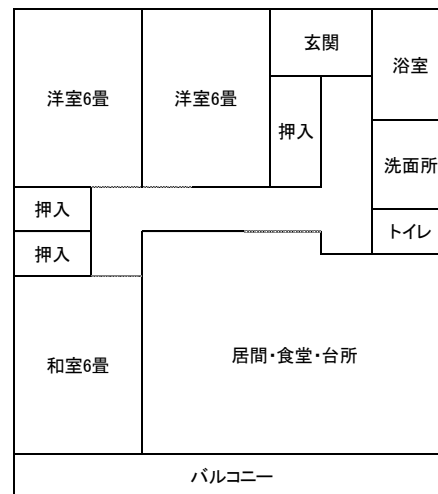

市営住宅(4月常時募集住宅)間取り図

※標準的な間取り図です。左右逆の部屋配置もあります。

【薬師台住宅5号】

【新田住宅6号】

【並柳住宅F-202号】

【八日町住宅I-201号】

市営住宅(4月常時募集住宅)間取り図

※標準的な間取り図です。左右逆の部屋配置もあります。

【中の莖住宅C-2号】

【五輪東住宅】

A-107号・A-206号・A-207号・A-301号
A-307号

【中の莖住宅D-1号】

【五輪東住宅A-304号】

市営住宅(4月常時募集住宅)間取り図

※標準的な間取り図です。左右逆の部屋配置もあります。

【五輪西住宅165号】

【五輪西住宅174号】

【清水平館住宅】

E-2号・H-2号

【長者原西住宅8号】

市営住宅(4月常時募集住宅)間取り図

※標準的な間取り図です。左右逆の部屋配置もあります。

【長者原西住宅7号】

【長者原東住宅12号】