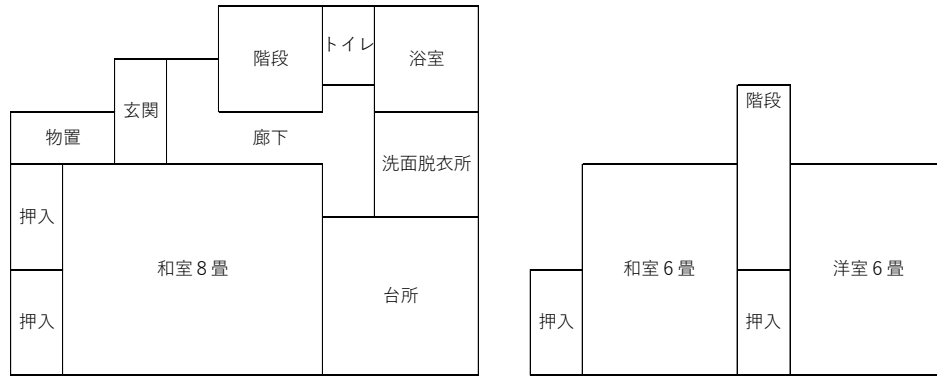

市営住宅(4月常時募集住宅)間取り図

※標準的な間取り図です。左右逆の部屋配置もあります。

【薬師台住宅5号】

【新田住宅6号】

【並柳住宅F-202号】

【八日町住宅I-201号】

市営住宅(4月常時募集住宅)間取り図

※標準的な間取り図です。左右逆の部屋配置もあります。

【中の莖住宅C-2号】

【五輪東住宅】

A-107号・A-206号・A-207号・A-301号
A-307号

【中の莖住宅D-1号】

【五輪東住宅A-304号】

市営住宅(4月常時募集住宅)間取り図

※標準的な間取り図です。左右逆の部屋配置もあります。

【五輪西住宅165号】

【五輪西住宅174号】

【清水平館住宅】

E-2号・H-2号

【長者原西住宅8号】

市営住宅(4月常時募集住宅)間取り図

※標準的な間取り図です。左右逆の部屋配置もあります。

【長者原西住宅7号】

【長者原東住宅12号】