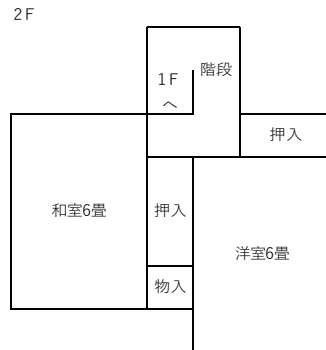

市営住宅(4月常時募集住宅)間取り図

※標準的な間取り図です。左右逆の部屋配置もあります。

【薬師台住宅5号】

【新田住宅6号】

【並柳住宅F-202号】

【八日町住宅I-201号】

市営住宅(4月常時募集住宅)間取り図

※標準的な間取り図です。左右逆の部屋配置もあります。

【中の莖住宅C-2号】

【五輪東住宅】

A-107号・A-206号・A-207号・A-301号
A-307号

【中の莖住宅D-1号】

【五輪東住宅A-304号】

市営住宅(4月常時募集住宅)間取り図

※標準的な間取り図です。左右逆の部屋配置もあります。

【五輪西住宅165号】

【五輪西住宅174号】

【清水平館住宅】

E-2号・H-2号

【長者原西住宅8号】

市営住宅(4月常時募集住宅)間取り図

※標準的な間取り図です。左右逆の部屋配置もあります。

【長者原西住宅7号】

【長者原東住宅12号】