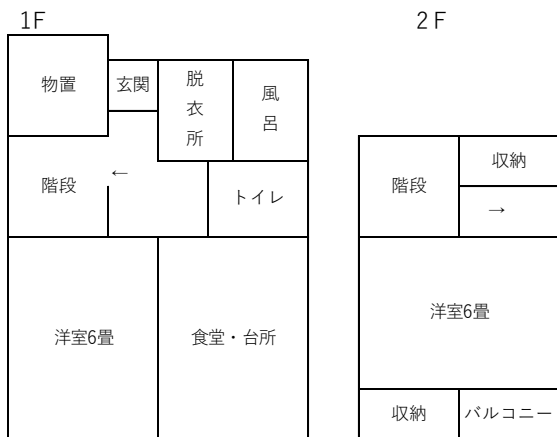

市営住宅(4月常時募集住宅)間取り図

※標準的な間取り図です。左右逆の部屋配置もあります。

【薬師台住宅5号】

【新田住宅6号】

【並柳住宅F-202号】

【八日町住宅I-201号】

市営住宅(4月常時募集住宅)間取り図

※標準的な間取り図です。左右逆の部屋配置もあります。

【中の莖住宅C-2号】

【五輪東住宅】

A-107号・A-206号・A-207号・A-301号
A-307号

【中の莖住宅D-1号】

【五輪東住宅A-304号】

市営住宅(4月常時募集住宅)間取り図

※標準的な間取り図です。左右逆の部屋配置もあります。

【五輪西住宅165号】

【五輪西住宅174号】

【清水平館住宅】

E-2号・H-2号

【長者原西住宅8号】

市営住宅(4月常時募集住宅)間取り図

※標準的な間取り図です。左右逆の部屋配置もあります。

【長者原西住宅7号】

【長者原東住宅12号】