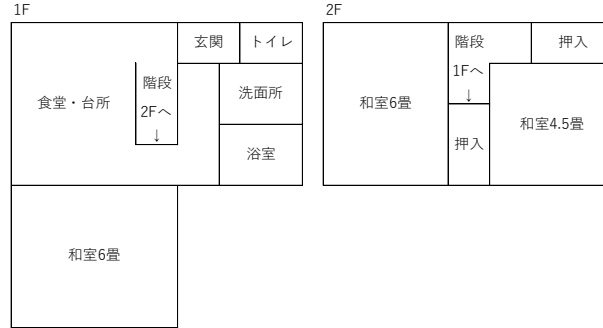

【中の莖住宅C-2号】

【五輪東住宅】

A-107号・A-206号・A-207号・A-301号
A-307号

【中の莖住宅D-1号】

【五輪東住宅A-304号】

市営住宅(4月常時募集住宅)間取り図

※標準的な間取り図です。左右逆の部屋配置もあります。

【五輪西住宅165号】

【長者原南住宅3号】

【下田住宅B-2号】

市営住宅(4月常時募集住宅)間取り図

※標準的な間取り図です。左右逆の部屋配置もあります。

【下山住宅E-3号】

【下山第2住宅C-3】

【森下住宅22号】

【宿川原住宅B10号】

【宿川原住宅C4号】

市営住宅(4月常時募集住宅)間取り図

※標準的な間取り図です。左右逆の部屋配置もあります。

【柳沢改良住宅A2号】

【市営柳沢改良住宅B3号】

【萩野住宅H-1号】

【清水吹付特定公共賃貸住宅B-6号】

【清水吹付特定公共賃貸住宅B-4号】