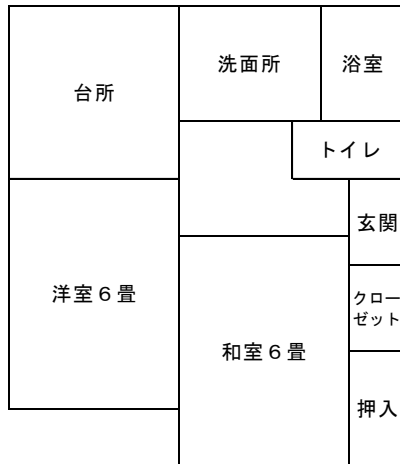

市営住宅(4月常時募集住宅)間取り図

※標準的な間取り図です。左右逆の部屋配置もあります。

【薬師台住宅5号】

【新田住宅6号】

【並柳住宅F-202号】

【八日町住宅I-201号】

市営住宅(4月常時募集住宅)間取り図

※標準的な間取り図です。左右逆の部屋配置もあります。

【中の莖住宅C-2号】

【五輪東住宅】

A-107号・A-206号・A-207号・A-301号
A-307号

【中の莖住宅D-1号】

【五輪東住宅A-304号】

市営住宅(4月常時募集住宅)間取り図

※標準的な間取り図です。左右逆の部屋配置もあります。

【五輪西住宅165号】