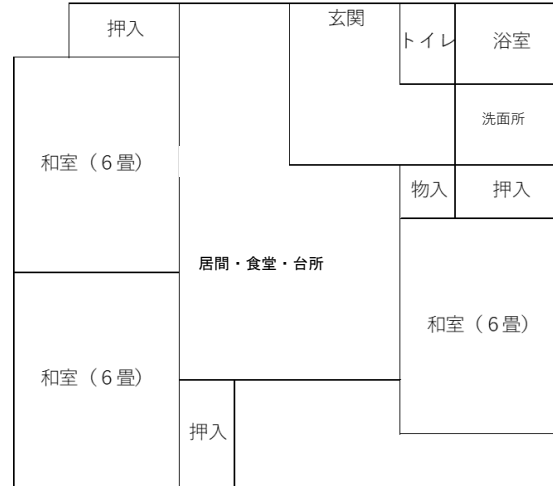

市営住宅(4月常時募集住宅)間取り図

※標準的な間取り図です。左右逆の部屋配置もあります。

【薬師台住宅5号】

【新田住宅6号】

【並柳住宅F-202号】

【八日町住宅I-201号】

市営住宅(4月常時募集住宅)間取り図

※標準的な間取り図です。左右逆の部屋配置もあります。

【中の莖住宅C-2号】

【五輪東住宅】

A-107号・A-206号・A-207号・A-301号
A-307号

【中の莖住宅D-1号】

【五輪東住宅A-304号】

市営住宅(4月常時募集住宅)間取り図

※標準的な間取り図です。左右逆の部屋配置もあります。

【五輪西住宅165号】

【五輪西住宅174号】

【清水平館住宅】

E-2号・H-2号

【長者原西住宅8号】

市営住宅(4月常時募集住宅)間取り図

※標準的な間取り図です。左右逆の部屋配置もあります。

【長者原西住宅7号】

【長者原東住宅12号】