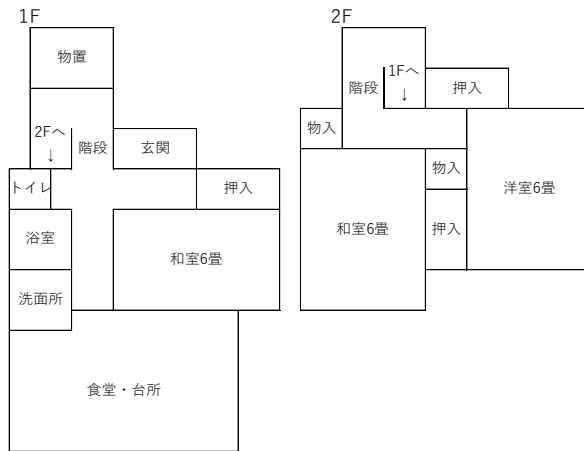

【長者原南住宅3号】

【下田住宅B-2号】

市営住宅(4月常時募集住宅)間取り図

※標準的な間取り図です。左右逆の部屋配置もあります。

【下山住宅E-3号】

【下山第2住宅C-3】

【森下住宅22号】

【宿川原住宅B10号】