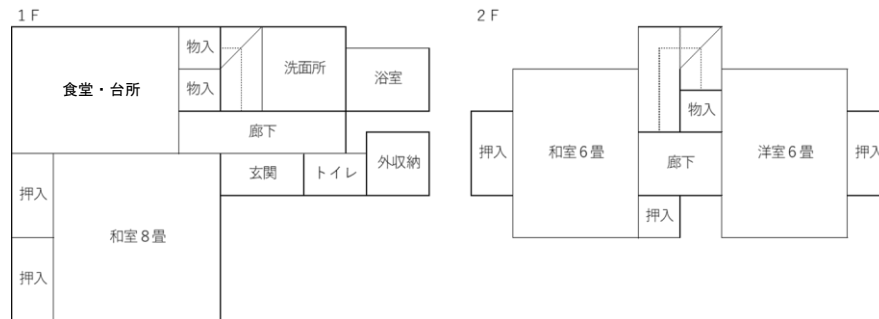

【中の莖住宅C-2号】

【五輪東住宅】

A-107号・A-206号・A-207号・A-301号
A-307号

【中の莖住宅D-1号】

【五輪東住宅A-304号】

市営住宅(4月常時募集住宅)間取り図

※標準的な間取り図です。左右逆の部屋配置もあります。

【五輪西住宅165号】

【五輪西住宅174号】

【清水平館住宅】

E-2号・H-2号

【長者原西住宅8号】

市営住宅(4月常時募集住宅)間取り図

※標準的な間取り図です。左右逆の部屋配置もあります。

【長者原西住宅7号】

【長者原東住宅12号】

【長者原南住宅3号】

【下田住宅B-2号】

市営住宅(4月常時募集住宅)間取り図

※標準的な間取り図です。左右逆の部屋配置もあります。

【下山住宅E-3号】

【下山第2住宅C-3】

【森下住宅22号】

【宿川原住宅B10号】