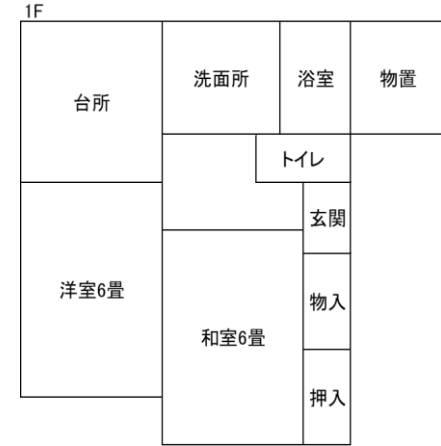

【宿川原住宅C4号】

市営住宅(4月常時募集住宅)間取り図

※標準的な間取り図です。左右逆の部屋配置もあります。

【柳沢改良住宅A2号】

【市営柳沢改良住宅B3号】

【萩野住宅H-1号】

【清水吹付特定公共賃貸住宅B-6号】

【清水吹付特定公共賃貸住宅B-4号】

【古川特定公共賃貸住宅】
A-101号・B-101号・B-201号

市営住宅(4月常時募集住宅)間取り図

※標準的な間取り図です。左右逆の部屋配置もあります。

【古川特定公共賃貸住宅】

C-101号・C-202号・D-102号・D-202号
E-101号・E-201号

【宿川原特定公共賃貸住宅E4号】