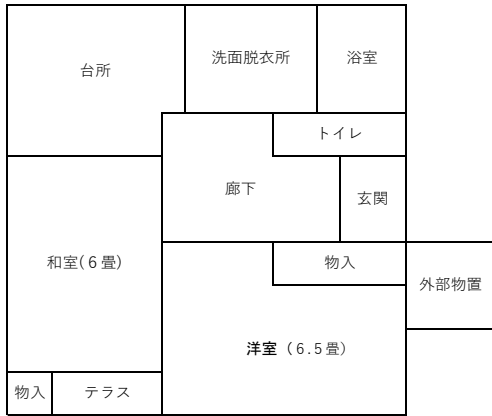

【中の莖住宅C-2号】

【五輪東住宅】

A-107号・A-206号・A-207号・A-301号
A-307号

【中の莖住宅D-1号】

【五輪東住宅A-304号】

市営住宅(4月常時募集住宅)間取り図

※標準的な間取り図です。左右逆の部屋配置もあります。

【五輪西住宅165号】

【長者原南住宅3号】

【下田住宅B-2号】

市営住宅(4月常時募集住宅)間取り図

※標準的な間取り図です。左右逆の部屋配置もあります。

【下山住宅E-3号】

【下山第2住宅C-3】

【森下住宅22号】

【宿川原住宅B10号】

【宿川原住宅C4号】

市営住宅(4月常時募集住宅)間取り図

※標準的な間取り図です。左右逆の部屋配置もあります。

【柳沢改良住宅A2号】

【市営柳沢改良住宅B3号】

【萩野住宅H-1号】

【清水吹付特定公共賃貸住宅B-6号】

【清水吹付特定公共賃貸住宅B-4号】