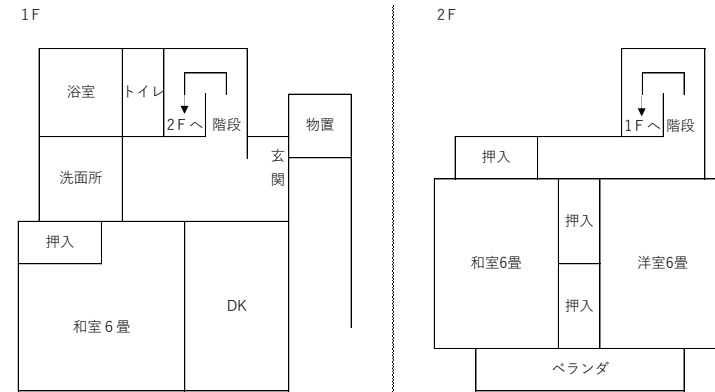

市営住宅(4月常時募集住宅)間取り図

※標準的な間取り図です。左右逆の部屋配置もあります。

【薬師台住宅5号】

【新田住宅6号】

【並柳住宅F-202号】

【八日町住宅I-201号】

市営住宅(4月常時募集住宅)間取り図

※標準的な間取り図です。左右逆の部屋配置もあります。

【中の莖住宅C-2号】

【五輪東住宅】

A-107号・A-206号・A-207号・A-301号
A-307号

【中の莖住宅D-1号】

【五輪東住宅A-304号】

市営住宅(4月常時募集住宅)間取り図

※標準的な間取り図です。左右逆の部屋配置もあります。

【五輪西住宅165号】

【五輪西住宅174号】

【清水平館住宅】

E-2号・H-2号

【長者原西住宅8号】

市営住宅(4月常時募集住宅)間取り図

※標準的な間取り図です。左右逆の部屋配置もあります。

【長者原西住宅7号】

【長者原東住宅12号】