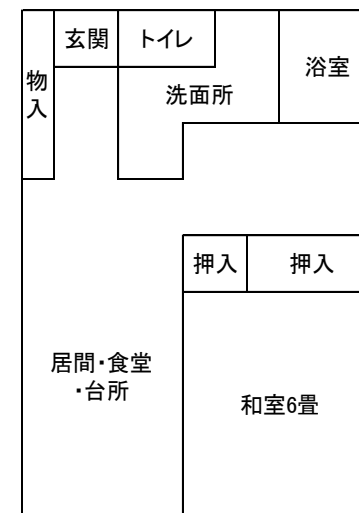

市営住宅(4月常時募集住宅)間取り図

※標準的な間取り図です。左右逆の部屋配置もあります。

【薬師台住宅5号】

【新田住宅6号】

【並柳住宅F-202号】

【八日町住宅I-201号】

市営住宅(4月常時募集住宅)間取り図

※標準的な間取り図です。左右逆の部屋配置もあります。

【中の莖住宅C-2号】

【五輪東住宅】

A-107号・A-206号・A-207号・A-301号
A-307号

【中の莖住宅D-1号】

【五輪東住宅A-304号】

市営住宅(4月常時募集住宅)間取り図

※標準的な間取り図です。左右逆の部屋配置もあります。

【五輪西住宅165号】

【五輪西住宅174号】

【清水平館住宅】

E-2号・H-2号

【長者原西住宅8号】

市営住宅(4月常時募集住宅)間取り図

※標準的な間取り図です。左右逆の部屋配置もあります。

【長者原西住宅7号】

【長者原東住宅12号】