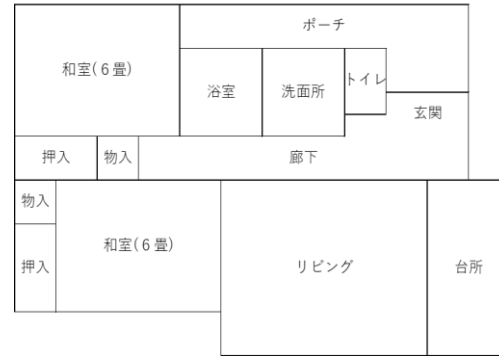

【宿川原住宅C4号】

市営住宅(4月常時募集住宅)間取り図

※標準的な間取り図です。左右逆の部屋配置もあります。

【柳沢改良住宅A2号】

【市営柳沢改良住宅B3号】

【萩野住宅H-1号】

【清水吹付特定公共賃貸住宅B-6号】

【清水吹付特定公共賃貸住宅B-4号】

【古川特定公共賃貸住宅】
A-101号・B-101号・B-201号

市営住宅(4月常時募集住宅)間取り図

※標準的な間取り図です。左右逆の部屋配置もあります。

【古川特定公共賃貸住宅】

C-101号・C-202号・D-102号・D-202号
E-101号・E-201号

【宿川原特定公共賃貸住宅E4号】