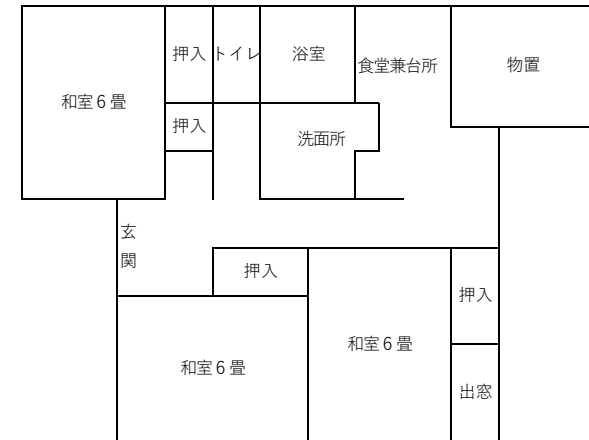

市営住宅(4月常時募集住宅)間取り図

※標準的な間取り図です。左右逆の部屋配置もあります。

【薬師台住宅5号】

【新田住宅6号】

【並柳住宅F-202号】

【八日町住宅I-201号】

市営住宅(4月常時募集住宅)間取り図

※標準的な間取り図です。左右逆の部屋配置もあります。

【中の莖住宅C-2号】

【五輪東住宅】

A-107号・A-206号・A-207号・A-301号
A-307号

【中の莖住宅D-1号】

【五輪東住宅A-304号】

市営住宅(4月常時募集住宅)間取り図

※標準的な間取り図です。左右逆の部屋配置もあります。

【五輪西住宅165号】

【五輪西住宅174号】

【清水平館住宅】

E-2号・H-2号

【長者原西住宅8号】

市営住宅(4月常時募集住宅)間取り図

※標準的な間取り図です。左右逆の部屋配置もあります。

【長者原西住宅7号】

【長者原東住宅12号】