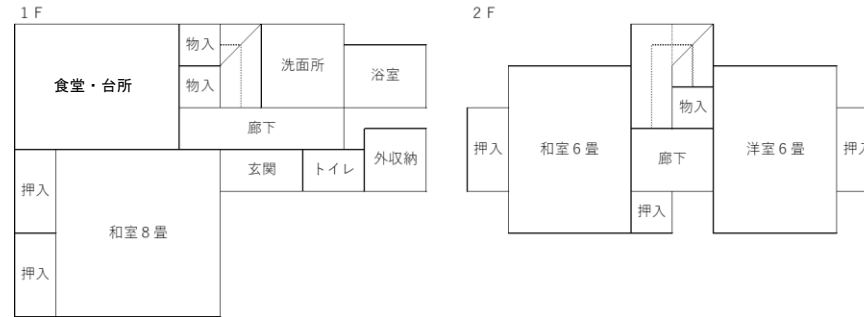

市営住宅(4月常時募集住宅)間取り図

※標準的な間取り図です。左右逆の部屋配置もあります。

【薬師台住宅5号】

【新田住宅6号】

【並柳住宅F-202号】

【八日町住宅I-201号】

市営住宅(4月常時募集住宅)間取り図

※標準的な間取り図です。左右逆の部屋配置もあります。

【中の莖住宅C-2号】

【五輪東住宅】

A-107号・A-206号・A-207号・A-301号
A-307号

【中の莖住宅D-1号】

【五輪東住宅A-304号】

市営住宅(4月常時募集住宅)間取り図

※標準的な間取り図です。左右逆の部屋配置もあります。

【五輪西住宅165号】

【五輪西住宅174号】

【清水平館住宅】

E-2号・H-2号

【長者原西住宅8号】

市営住宅(4月常時募集住宅)間取り図

※標準的な間取り図です。左右逆の部屋配置もあります。

【長者原西住宅7号】

【長者原東住宅12号】

【長者原南住宅3号】

【下田住宅B-2号】

市営住宅(4月常時募集住宅)間取り図

※標準的な間取り図です。左右逆の部屋配置もあります。

【下山住宅E-3号】

【下山第2住宅C-3】

【森下住宅22号】

【宿川原住宅B10号】