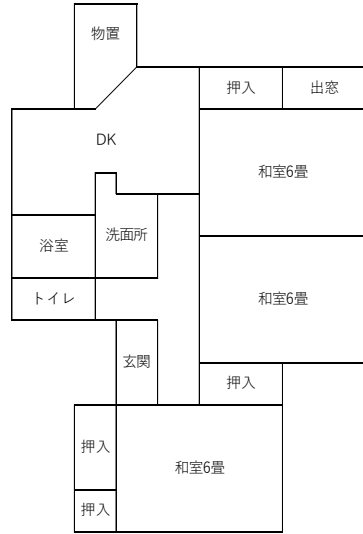

市営住宅(4月常時募集住宅)間取り図

※標準的な間取り図です。左右逆の部屋配置もあります。

【薬師台住宅5号】

【新田住宅6号】

【並柳住宅F-202号】

【八日町住宅I-201号】

市営住宅(4月常時募集住宅)間取り図

※標準的な間取り図です。左右逆の部屋配置もあります。

【中の莖住宅C-2号】

【五輪東住宅】

A-107号・A-206号・A-207号・A-301号
A-307号

【中の莖住宅D-1号】

【五輪東住宅A-304号】

市営住宅(4月常時募集住宅)間取り図

※標準的な間取り図です。左右逆の部屋配置もあります。

【五輪西住宅165号】

【五輪西住宅174号】

【清水平館住宅】

E-2号・H-2号

【長者原西住宅8号】

市営住宅(4月常時募集住宅)間取り図

※標準的な間取り図です。左右逆の部屋配置もあります。

【長者原西住宅7号】

【長者原東住宅12号】

【長者原南住宅3号】

【下田住宅B-2号】

市営住宅(4月常時募集住宅)間取り図

※標準的な間取り図です。左右逆の部屋配置もあります。

【下山住宅E-3号】

【下山第2住宅C-3】

【森下住宅22号】

【宿川原住宅B10号】