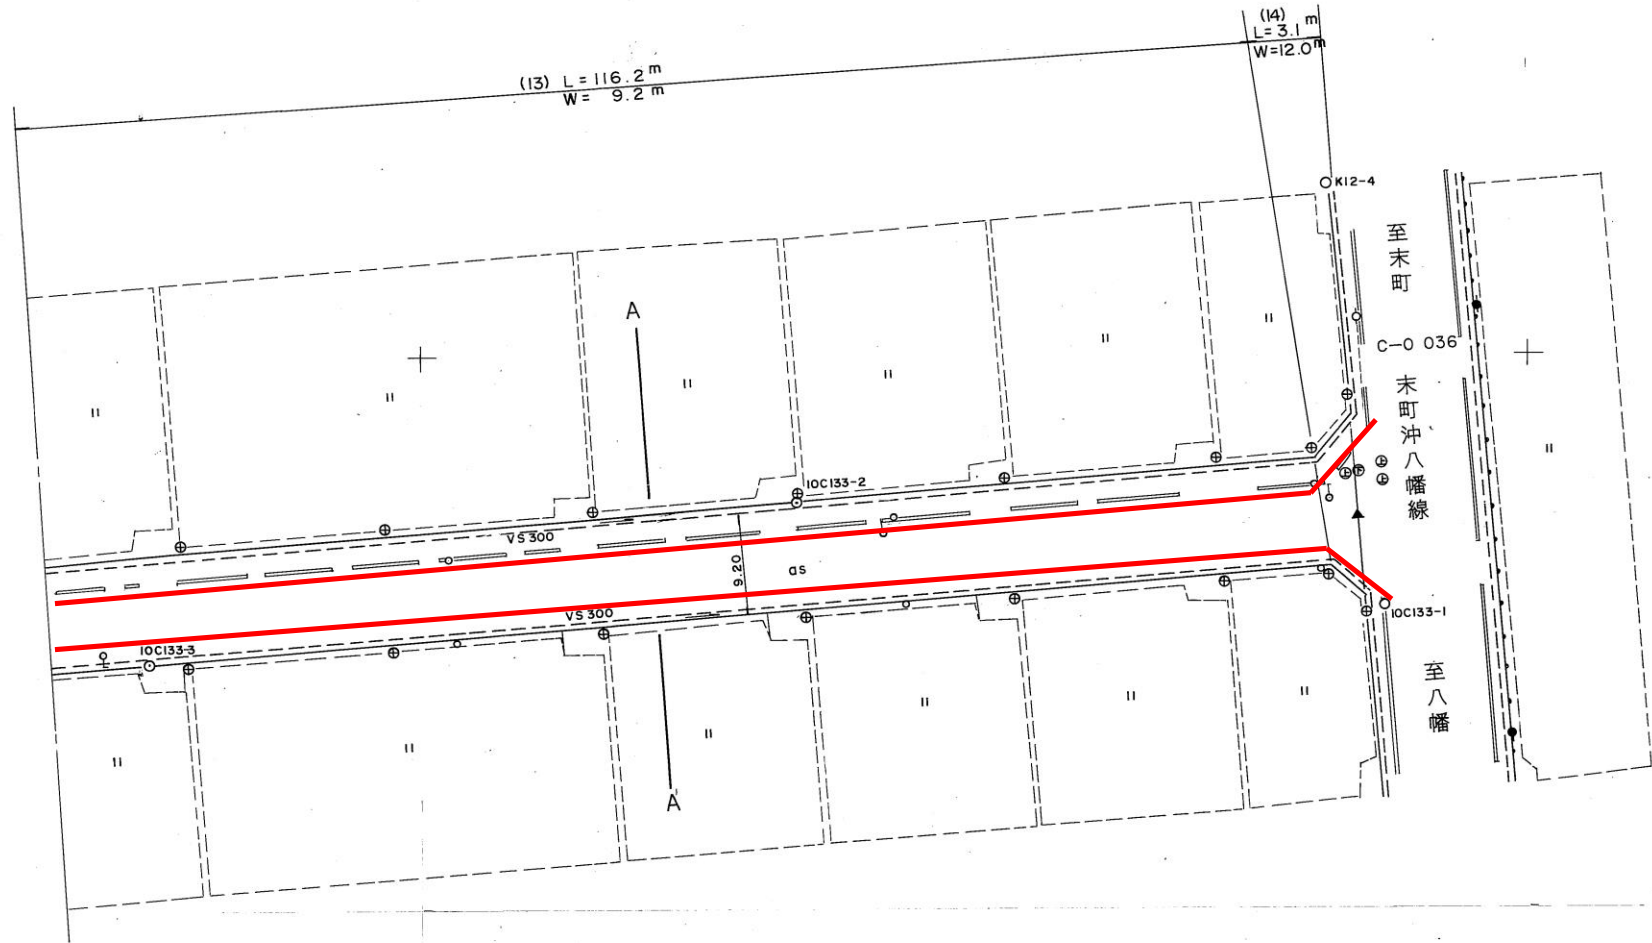

■位置図 箇所番号28-15

■ 台帳図

■ 台帳図

■ 台帳図

写真③

C-0
090
四日町松木田線

A - A

■ 台帳図

■ 写真（現地の状況）