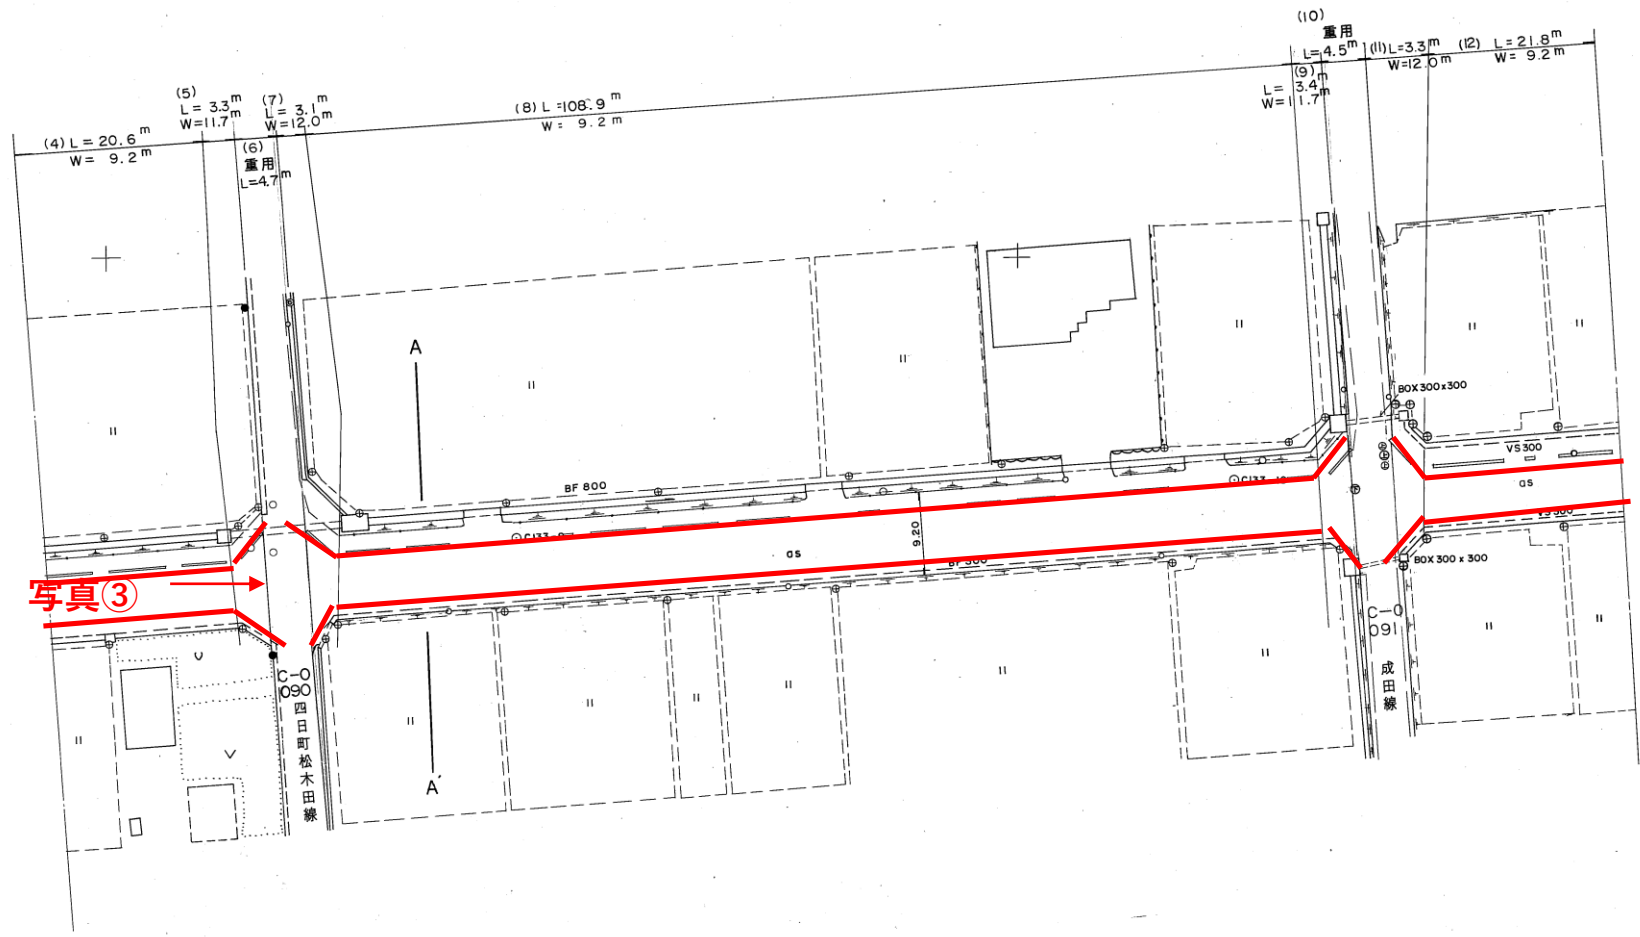

■位置図 箇所番号28-15

■ 台帳図

■ 台帳図

■ 台帳図

写真③

C-0
090
四日町松木田線

A - A

■ 台帳図

■ 写真（現地の状況）