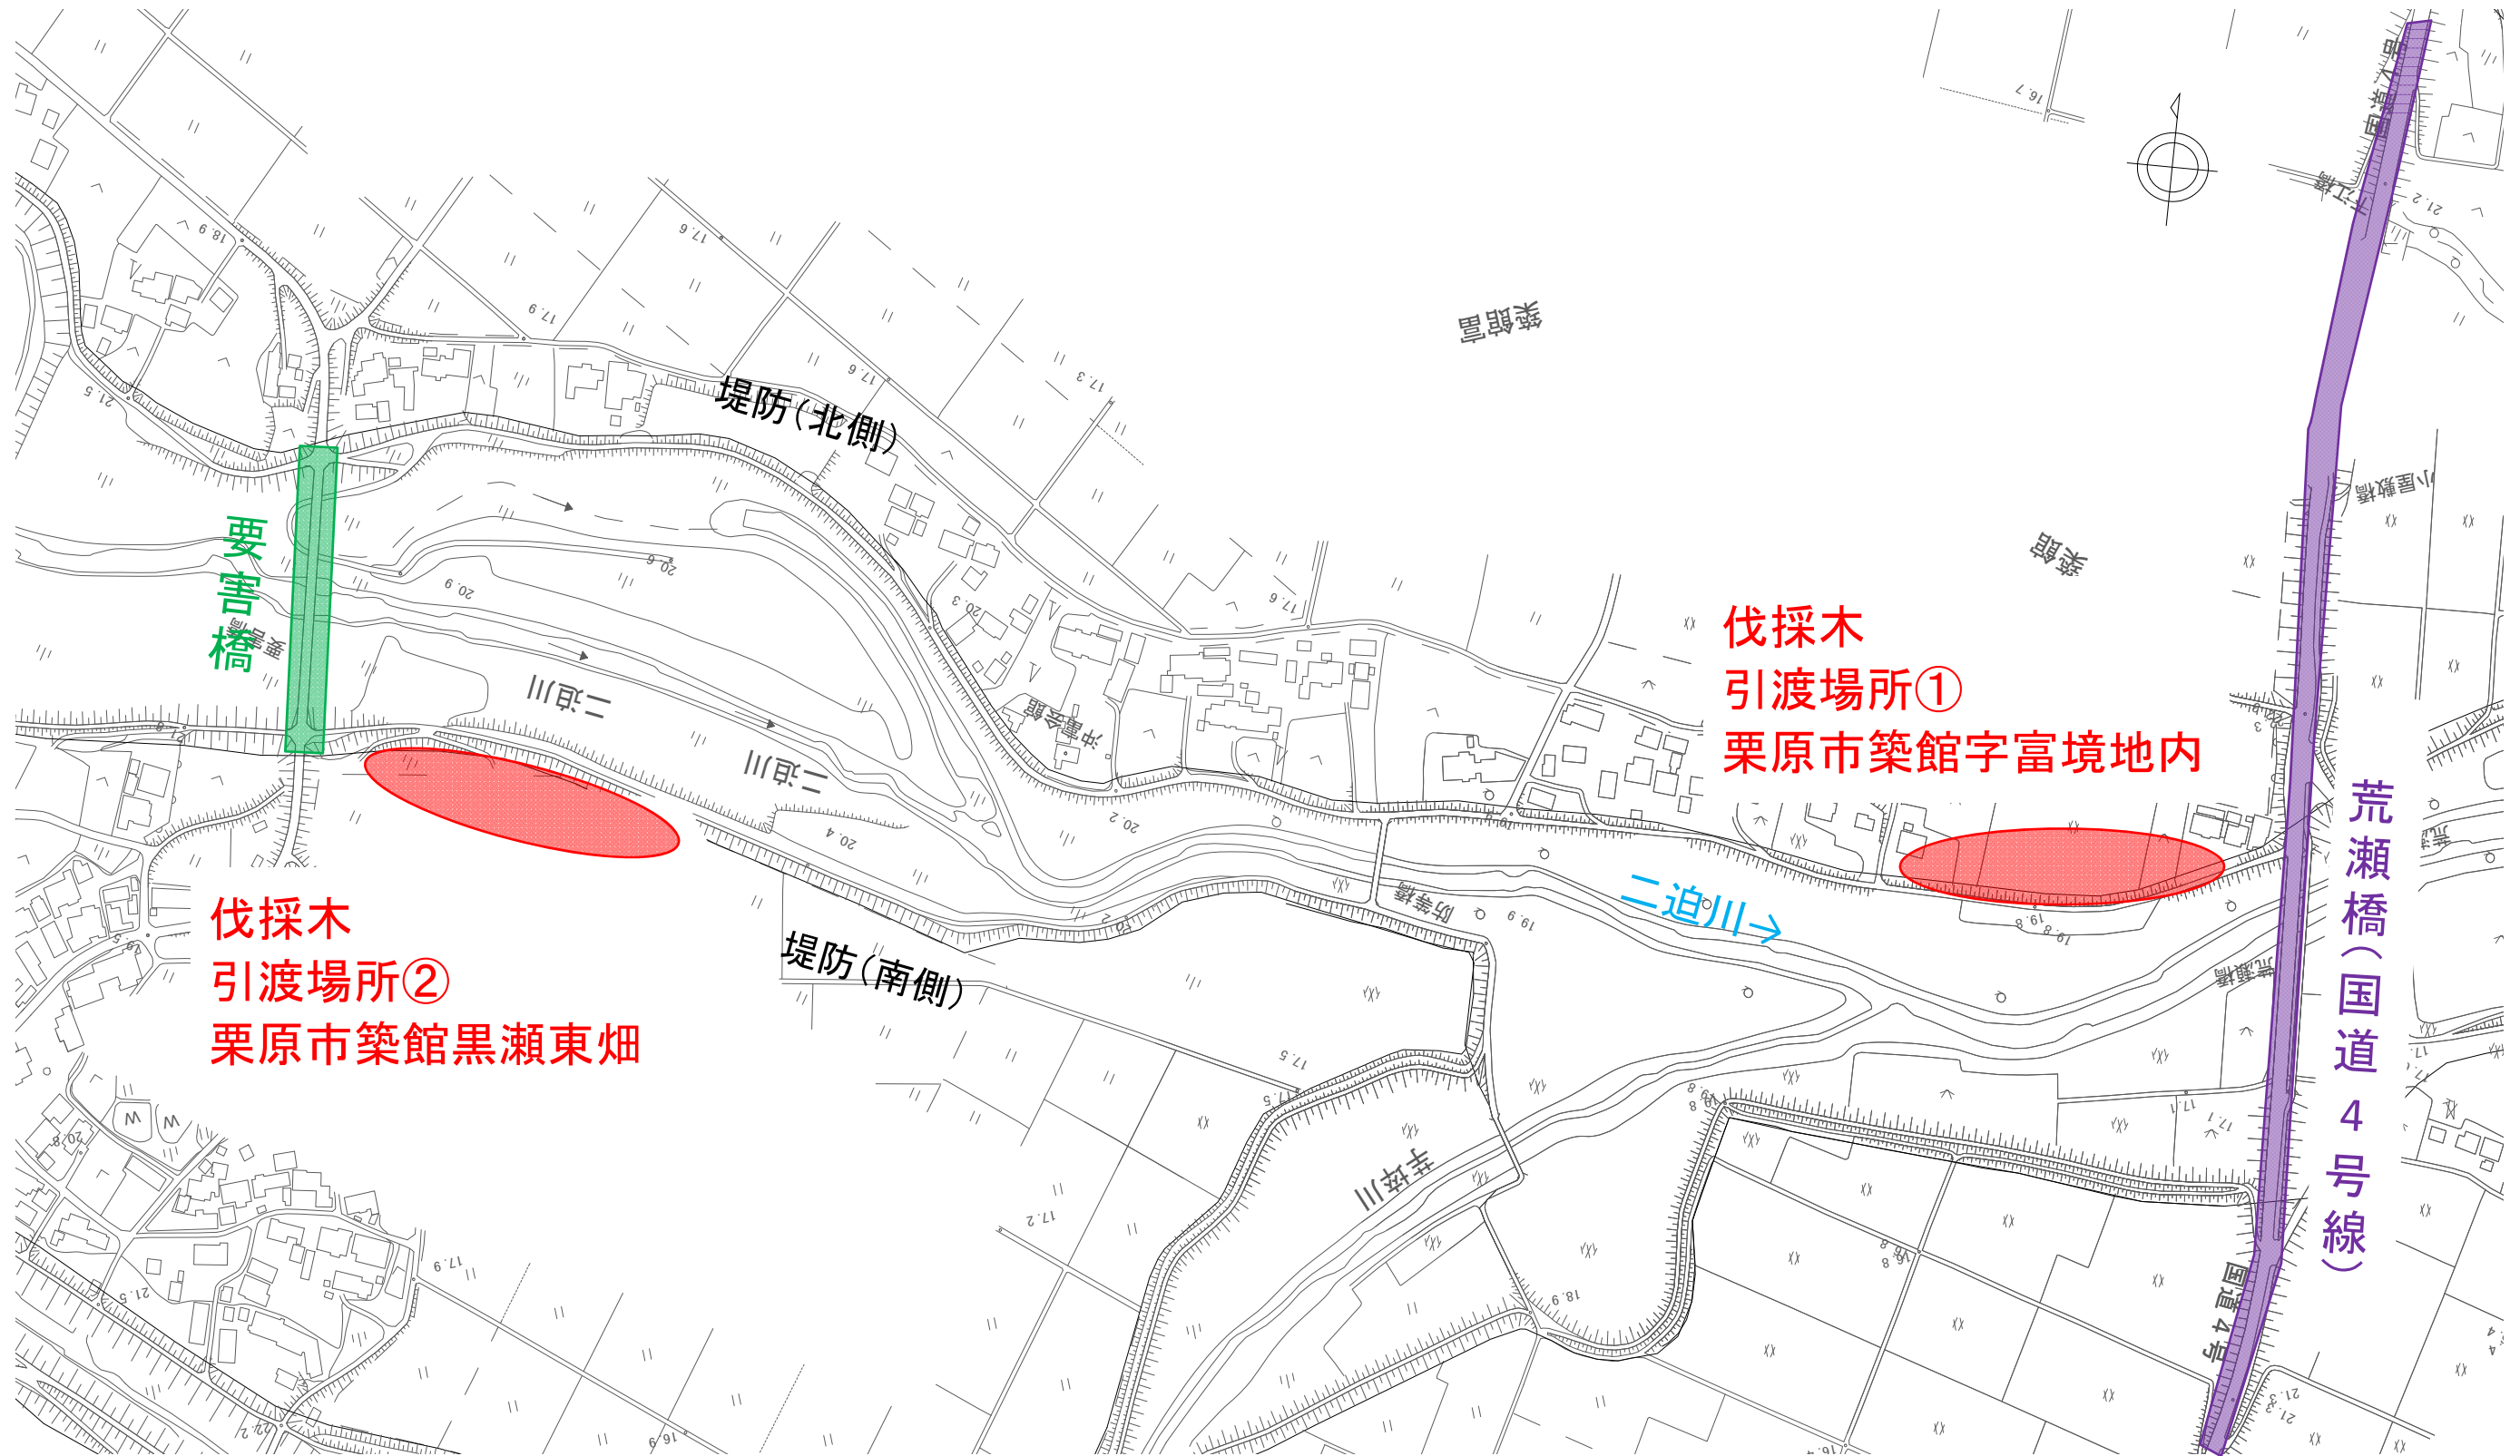

二迫川

要害橋

伐採木
引渡場所②
栗原市築館黒瀬東畑

伐採木
引渡場所①
栗原市築館字富境地内

荒瀬橋(国道4号線)