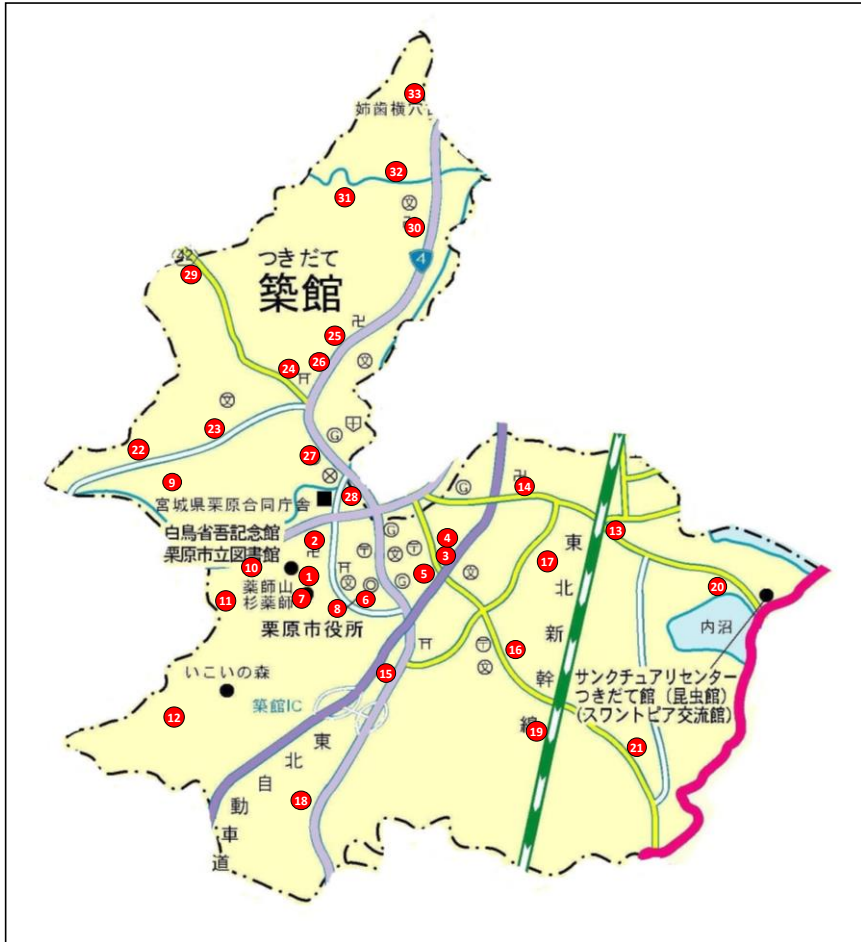

位置番号	行政区	名称	平成28年度測定				平成29年度測定			
			測定値【$\mu\text{Sv/h}$】		測定日	測定時の天気	測定値【$\mu\text{Sv/h}$】		測定日	測定時の天気
			50cm	1m			50cm	1m		
1	上町	築館公民館上町分館	0.06	0.05	平成28年11月22日	曇り	0.06	0.06	平成29年11月24日	曇り
2	西町	西町コミュニティセンター	0.06	0.06	平成28年10月27日	晴れ	0.06	0.05	平成29年11月14日	晴れ
3	伊豆一区	築館公民館伊豆一会館	0.06	0.05	平成28年10月28日	曇り	0.05	0.06	平成29年11月24日	曇り
4	伊豆二区	伊豆二区会館	0.08	0.07	平成28年11月2日	晴れ	0.06	0.06	平成29年11月24日	曇り
5	駅前	駅前コミュニティセンター	0.05	0.05	平成28年11月2日	晴れ	0.06	0.06	平成29年11月24日	曇り
6	坂下	築館公民館坂下分館	0.06	0.04	平成28年12月5日	曇り	0.06	0.05	平成29年11月24日	曇り
7	館下	築館公民館館下分館	0.05	0.05	平成28年10月13日	晴れ	0.05	0.05	平成29年11月24日	曇り
8	赤坂	赤坂自治会館	0.05	0.06	平成28年10月13日	晴れ	0.05	0.05	平成29年11月10日	晴れ
9	成田	成田ふれあいプラザ	0.05	0.05	平成28年10月14日	晴れ	0.05	0.04	平成29年11月22日	曇り
10	佐野	佐野老人憩いの家	0.05	0.05	平成28年9月21日	晴れ	0.05	0.06	平成29年11月14日	晴れ
11	萩沢	萩沢コミュニティセンター	0.05	0.04	平成28年9月21日	晴れ	0.05	0.05	平成29年11月22日	曇り
12	高森	高森集会所	0.05	0.05	平成28年9月21日	晴れ	0.05	0.05	平成29年11月22日	曇り
13	下萩沢	築館公民館下萩沢分館加倉集会所	0.05	0.05	平成28年10月13日	晴れ	0.05	0.05	平成29年11月14日	晴れ
14	下萩沢	下萩沢生活センター	0.05	0.05	平成28年10月13日	晴れ	0.05	0.05	平成29年11月24日	曇り
15	上照越	上照越コミュニティセンター	0.05	0.05	平成28年9月28日	曇り	0.05	0.05	平成29年11月14日	晴れ
16	中照越	中照越集会所(中照越分館)	0.05	0.06	平成28年10月12日	晴れ	0.06	0.06	平成29年11月14日	晴れ
17	下照越	下照越生活センター	0.05	0.05	平成28年10月12日	晴れ	0.05	0.05	平成29年11月14日	晴れ
18	蟹沢	蟹沢コミュニティセンター	0.05	0.05	平成28年9月28日	曇り	0.06	0.05	平成29年11月10日	晴れ
19	八沢	八沢コミュニティセンター	0.06	0.05	平成28年9月30日	晴れ	0.05	0.05	平成29年11月10日	晴れ
20	横須賀	横須賀生活センター	0.05	0.05	平成28年9月30日	晴れ	0.05	0.04	平成29年11月14日	晴れ
21	太田	太田農事集会所	0.06	0.05	平成28年9月29日	曇り	0.06	0.05	平成29年11月10日	晴れ
22	秋山	秋山自治会館	0.06	0.06	平成28年10月14日	晴れ	0.05	0.05	平成29年11月15日	曇り
23	本木	本木老人憩いの家	0.05	0.04	平成28年10月14日	晴れ	0.04	0.05	平成29年11月15日	曇り
24	八幡町	八幡町老人憩いの家	0.05	0.05	平成28年10月27日	晴れ	0.05	0.05	平成29年11月20日	晴れ
25	宮野上町	宮野いきいきセンター	0.04	0.05	平成28年10月25日	晴れ	0.05	0.05	平成29年11月15日	曇り
26	宮野下町	宮野下町コミュニティセンター	0.05	0.06	平成28年10月26日	晴れ	0.05	0.05	平成29年11月20日	晴れ
27	留場北	留場北老人憩いの家	0.07	0.06	平成28年10月27日	晴れ	0.05	0.05	平成29年11月24日	曇り
28	留場南	藤木集会所	0.06	0.06	平成28年10月27日	晴れ	0.06	0.06	平成29年11月24日	曇り
29	芋塚	芋塚コミュニティセンター	0.05	0.05	平成28年10月25日	晴れ	0.05	0.05	平成29年11月15日	曇り
30	花の木	城生野自治会館	0.05	0.06	平成28年10月21日	晴れ	0.05	0.05	平成29年11月22日	曇り
31	黒瀬	黒瀬集会所	0.06	0.06	平成28年10月21日	晴れ	0.04	0.05	平成29年11月20日	晴れ
32	沖富	築館公民館沖富会館	0.07	0.07	平成28年10月21日	晴れ	0.05	0.05	平成29年11月20日	晴れ
33	根岸	根岸老人憩いの家	0.06	0.06	平成28年10月21日	晴れ	0.05	0.05	平成29年11月20日	晴れ

栗原市 集会施設(築館)放射線量測定結果一覧