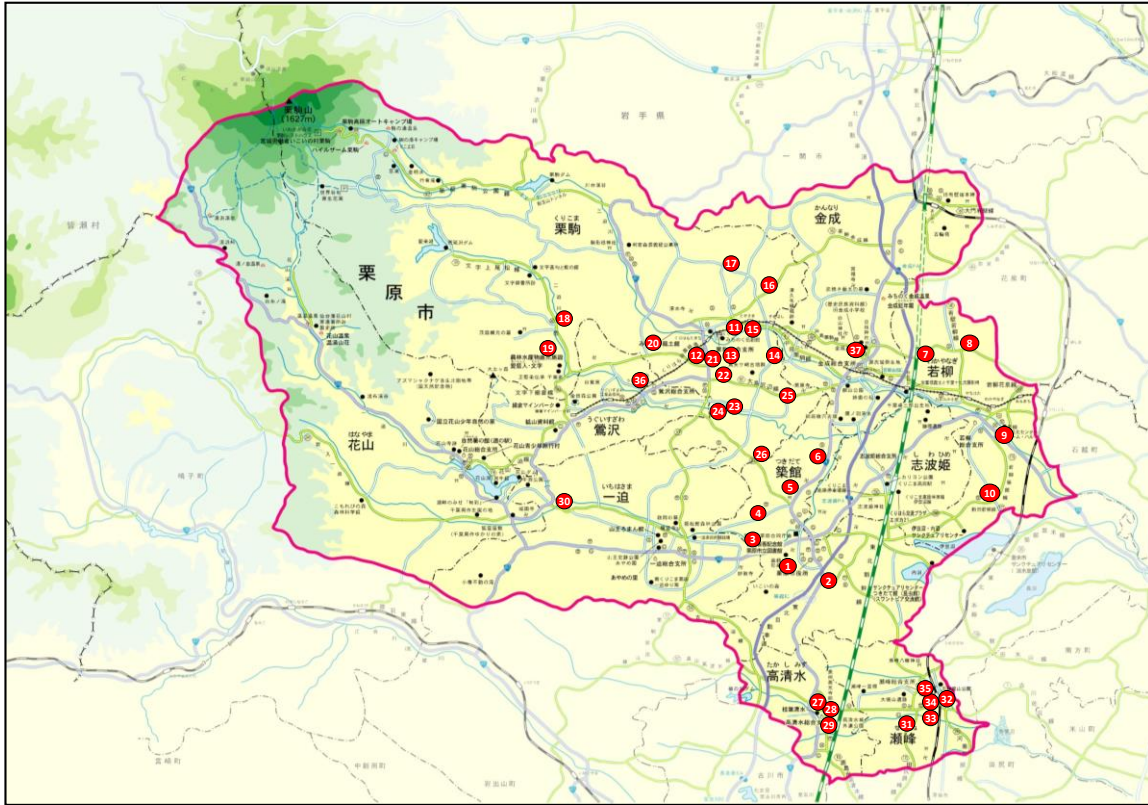

放射線量測定箇所【児童遊園】

◎測定結果表【児童遊園】

位置番号	地区	名称	平成26年度測定				平成27年度測定					
			測定値[μ Sv/h]			測定日	測定時の天気	測定値[μ Sv/h]			測定日	測定時の天気
			地表	50cm	1m			地表	50cm	1m		
1	築館	葉師山児童遊園	0.06	0.06	0.06	平成26年7月18日	曇り	0.05	0.06	0.05	平成27年6月22日	晴れ
2		友愛団地児童遊園	0.07	0.07	0.07	平成26年7月18日	曇り	0.07	0.07	0.07	平成27年7月6日	晴れ
3		成田児童遊園	0.08	0.07	0.06	平成26年7月17日	曇り	0.06	0.05	0.05	平成27年8月10日	晴れ
4		本木児童遊園	0.06	0.06	0.06	平成26年7月17日	曇り	0.05	0.05	0.05	平成27年8月14日	曇り
5		宮野児童遊園	0.06	0.06	0.06	平成26年7月17日	曇り	0.06	0.06	0.06	平成27年8月14日	曇り
6		富野児童遊園	0.06	0.06	0.06	平成26年7月11日	曇り	0.06	0.06	0.06	平成27年7月27日	晴れ
7	若柳	浜井場児童遊園	0.08	0.07	0.07	平成26年7月11日	曇り	0.07	0.07	0.07	平成27年6月30日	曇り
8		町館児童遊園	0.10	0.09	0.09	平成26年7月11日	曇り	0.08	0.08	0.09	平成27年7月7日	晴れ
9		若柳中央児童遊園	0.07	0.06	0.06	平成26年7月18日	曇り	0.07	0.06	0.06	平成27年8月13日	曇り
10		栗南児童遊園	0.06	0.06	0.06	平成26年7月17日	曇り	0.05	0.05	0.05	平成27年8月26日	曇り
11	栗駒	四日町児童遊園	0.12	0.11	0.11	平成26年8月8日	曇り	0.10	0.09	0.09	平成27年7月6日	曇り
12		上野児童遊園	0.12	0.12	0.11	平成26年8月5日	晴れ	0.12	0.12	0.11	平成27年8月6日	晴れ
13		葛蒲沢児童遊園	0.10	0.09	0.08	平成26年8月5日	晴れ	0.09	0.09	0.08	平成27年8月12日	曇り
14		猿飛米児童遊園	0.12	0.12	0.11	平成26年8月5日	晴れ	0.11	0.11	0.11	平成27年7月24日	曇り
15		里谷児童遊園	0.06	0.06	0.06	平成26年8月8日	曇り	0.06	0.06	0.06	平成27年7月9日	晴れ
16		深谷児童遊園	0.15	0.15	0.14	平成26年8月8日	曇り	0.12	0.12	0.11	平成27年7月9日	晴れ
17		新山児童遊園	0.12	0.11	0.11	平成26年8月7日	晴れ	0.11	0.11	0.11	平成27年7月9日	曇り
18		文字上児童遊園	0.14	0.13	0.13	平成26年8月6日	晴れ	0.13	0.13	0.12	平成27年6月30日	曇り
19		文字下児童遊園	0.14	0.12	0.12	平成26年8月6日	晴れ	0.12	0.12	0.11	平成27年6月30日	曇り
20		高松児童遊園	0.12	0.11	0.11	平成26年8月5日	晴れ	0.09	0.09	0.10	平成27年6月25日	曇り
21		大鳥中児童遊園	0.10	0.09	0.08	平成26年8月5日	晴れ	0.10	0.09	0.08	平成27年8月12日	曇り
22		尾松児童遊園	0.12	0.12	0.11	平成26年8月1日	曇り	0.11	0.11	0.10	平成27年8月3日	曇り
23		桜田児童遊園	0.07	0.07	0.07	平成26年8月5日	晴れ	0.07	0.07	0.07	平成27年8月11日	曇り
24		桜田上児童遊園	0.10	0.09	0.09	平成26年8月5日	晴れ	0.08	0.09	0.08	平成27年8月11日	曇り
25	栗原児童遊園	0.11	0.11	0.10	平成26年8月1日	曇り	0.09	0.09	0.09	平成27年7月31日	晴れ	
26	宝来児童遊園	0.08	0.08	0.07	平成26年8月1日	晴れ	0.07	0.07	0.06	平成27年7月21日	曇り	
27	高清水	愛宕山公園	0.08	0.07	0.06	平成26年7月3日	晴れ	0.07	0.07	0.06	平成27年8月24日	曇り
28		神明社児童遊園	0.07	0.07	0.06	平成26年7月4日	曇り	0.05	0.05	0.05	平成27年8月24日	曇り
29		まるさん児童遊園	0.06	0.06	0.06	平成26年7月3日	晴れ	0.06	0.05	0.05	平成27年8月14日	曇り
30	一迫	滝野児童遊園	0.09	0.09	0.09	平成26年7月28日	晴れ	0.08	0.08	0.08	平成27年8月3日	晴れ
31	瀬峰	荒町児童遊園	0.07	0.06	0.06	平成26年7月4日	曇り	0.07	0.06	0.06	平成27年7月17日	曇り
32		下山児童遊園	0.06	0.05	0.05	平成26年7月3日	曇り	0.05	0.05	0.05	平成27年8月17日	曇り
33		下田児童遊園	0.06	0.06	0.06	平成26年7月3日	曇り	0.05	0.05	0.05	平成27年8月17日	曇り
34		宮交団地児童遊園	0.06	0.06	0.05	平成26年7月3日	曇り	0.05	0.05	0.05	平成27年8月17日	曇り
35		下藤沢児童遊園	0.06	0.05	0.05	平成26年7月3日	曇り	0.05	0.05	0.05	平成27年7月17日	晴れ
36	鶯沢	鶯沢児童遊園	0.14	0.13	0.12	平成26年7月31日	晴れ	0.10	0.09	0.09	平成27年7月7日	晴れ
37	金成	金成児童遊園	0.09	0.08	0.07	平成26年8月4日	晴れ	0.08	0.08	0.07	平成27年7月8日	晴れ

栗原市 児童遊園放射線量測定結果一覧