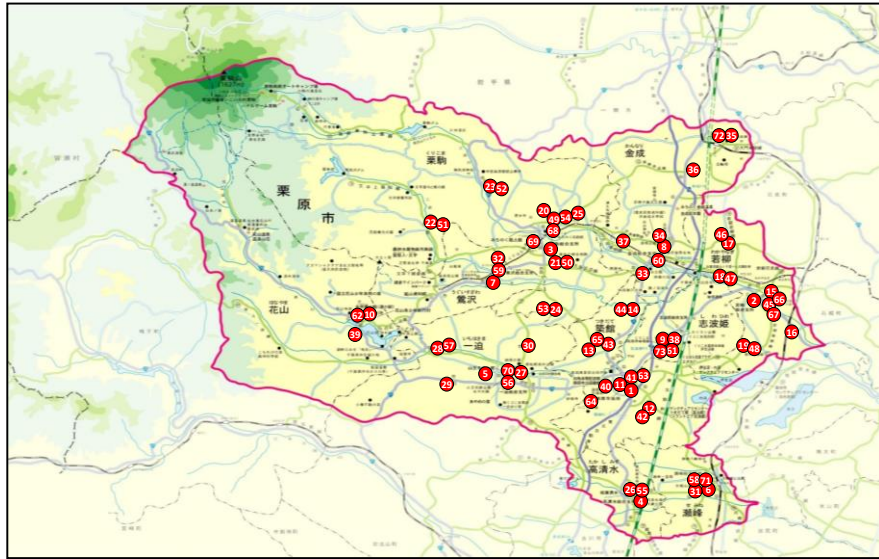

測定箇所【中学校・小学校・幼稚園・保育所】

◎測定結果表【中学校・小学校・幼稚園・保育所】