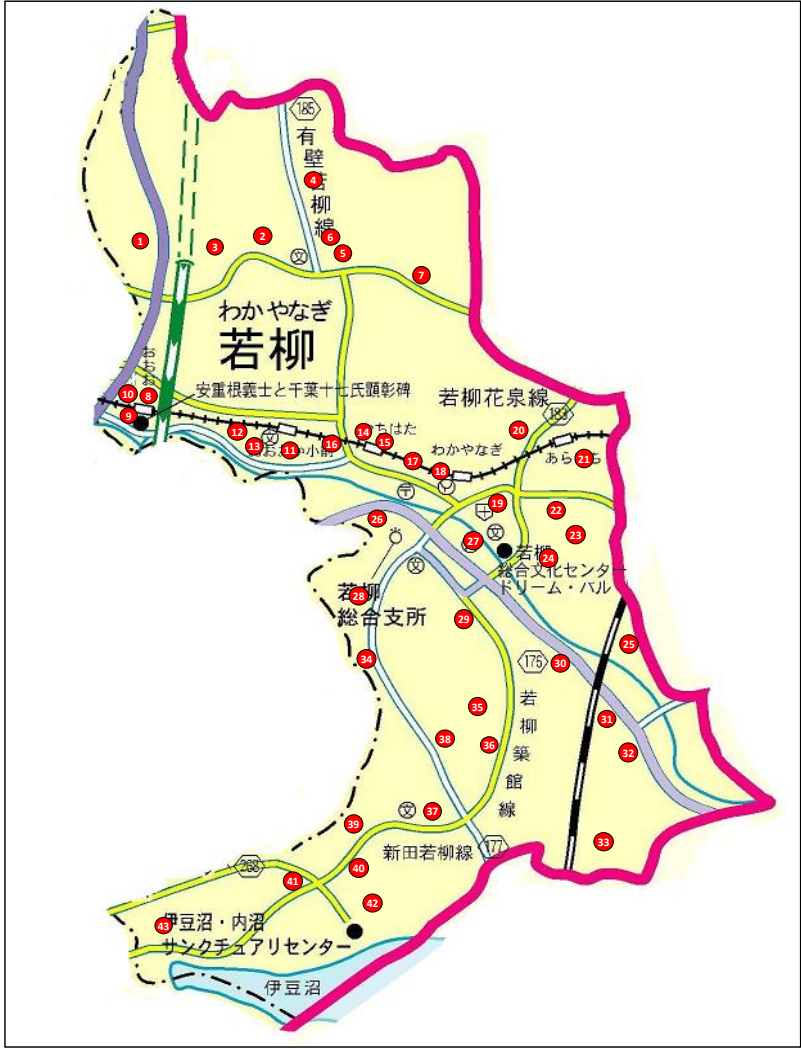

放射線量測定箇所【集会施設(若柳)】

◎測定結果表【集会施設(若柳)】