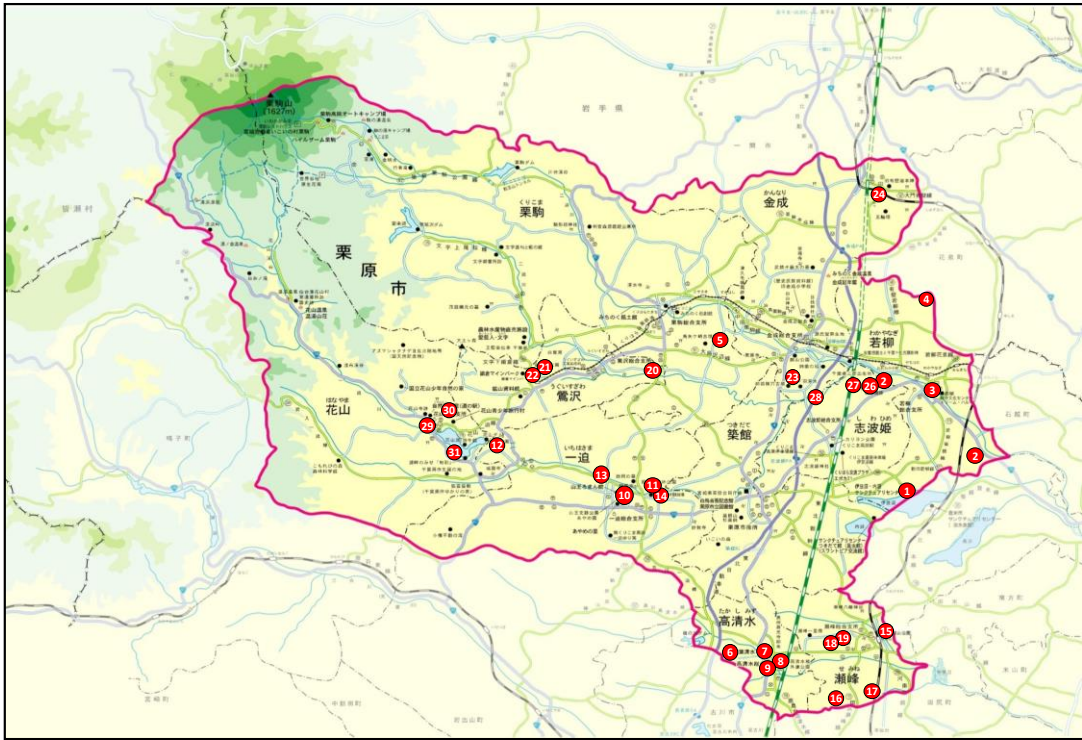

放射線量測定箇所【公園】

◎測定結果表【公園】

位置番号	地区	名称	平成26年度測定				平成27年度測定					
			測定値[μ Sv/h]			測定日	測定時の天気	測定値[μ Sv/h]			測定日	測定時の天気
			地表	50cm	1m			地表	50cm	1m		
1	若柳	若柳ラムサール公園	0.07	0.07	0.07	平成26年7月4日	曇り	0.05	0.05	0.05	平成27年7月28日	晴れ
2		若柳大目公園	0.07	0.07	0.06	平成26年7月17日	曇り	0.05	0.06	0.06	平成27年8月28日	曇り
3		若柳川北交流広場	0.06	0.06	0.05	平成26年7月24日	晴れ	0.06	0.06	0.05	平成27年8月4日	晴れ
4		若柳ふるさとの森	0.09	0.09	0.08	平成26年7月11日	曇り	0.08	0.08	0.08	平成27年7月22日	晴れ
5	栗駒	栗駒鳥矢ヶ崎史跡公園	0.11	0.10	0.10	平成26年8月5日	晴れ	0.09	0.09	0.09	平成27年7月10日	晴れ
6	高清水	高清水新堤自然公園	0.07	0.07	0.07	平成26年7月3日	晴れ	0.06	0.06	0.06	平成27年8月14日	曇り
7		高清水桂葉清水公園	0.08	0.07	0.07	平成26年7月4日	曇り	0.06	0.06	0.06	平成27年8月14日	曇り
8		高清水城外濠公園	0.07	0.06	0.06	平成26年7月4日	曇り	0.05	0.05	0.05	平成27年8月14日	曇り
9		高清水小山下清水公園	0.08	0.07	0.07	平成26年7月4日	曇り	0.07	0.06	0.06	平成27年8月14日	曇り
10	一迫	一迫山王史跡公園	0.08	0.07	0.07	平成26年7月28日	晴れ	0.07	0.07	0.07	平成27年8月14日	曇り
11		一迫姫松館森林公園	0.08	0.08	0.07	平成26年7月25日	晴れ	0.06	0.06	0.06	平成27年7月27日	晴れ
12		一迫牛蒡公園	0.13	0.12	0.11	平成26年7月29日	晴れ	0.11	0.11	0.11	平成27年7月30日	晴れ
13		一迫伊豆野せせらぎ農村公園	0.10	0.10	0.10	平成26年7月28日	晴れ	0.10	0.10	0.10	平成27年8月10日	晴れ
14		一迫中央公園	0.07	0.07	0.07	平成26年7月28日	晴れ	0.07	0.07	0.07	平成27年8月14日	曇り
15	瀬峰	瀬峰五輪堂山公園	0.06	0.06	0.06	平成26年7月3日	曇り	0.06	0.06	0.06	平成27年7月17日	曇り
16		瀬峰野沢農村公園	0.06	0.05	0.05	平成26年7月4日	曇り	0.05	0.05	0.05	平成27年7月17日	曇り
17		瀬峰泉谷農村公園	0.07	0.06	0.06	平成26年7月4日	曇り	0.06	0.06	0.06	平成27年7月17日	曇り
18		瀬峰上富農村公園	0.06	0.06	0.06	平成26年7月4日	曇り	0.06	0.06	0.06	平成27年7月17日	曇り
19		瀬峰大境山農村公園	0.06	0.06	0.06	平成26年7月4日	曇り	0.06	0.06	0.06	平成27年7月7日	晴れ
20	鶯沢	鶯沢千刈田公園	0.14	0.13	0.12	平成26年8月1日	曇り	0.10	0.09	0.09	平成27年6月30日	曇り
21		鶯沢金田森公園	0.18	0.17	0.16	平成26年7月31日	晴れ	0.12	0.12	0.12	平成27年8月4日	晴れ
22		鶯沢柳沢公園	0.18	0.17	0.16	平成26年7月31日	晴れ	0.14	0.14	0.14	平成27年6月25日	曇り
23	金成	金成工業団地公園	0.06	0.06	0.06	平成26年8月5日	晴れ	0.06	0.06	0.06	平成27年7月29日	晴れ
24		金成有壁太田杜公園	0.15	0.14	0.13	平成26年8月1日	晴れ	0.14	0.13	0.13	平成27年7月8日	晴れ
25	志波姫	志波姫新堰ふれあい公園	0.08	0.08	0.08	平成26年7月30日	晴れ	0.07	0.07	0.06	平成27年8月17日	曇り
26		志波姫タクロン公園	0.06	0.06	0.06	平成26年7月30日	晴れ	0.06	0.06	0.06	平成27年8月17日	曇り
27		志波姫大江農村公園	0.07	0.07	0.07	平成26年7月30日	晴れ	0.07	0.07	0.06	平成27年8月13日	曇り
28		志波姫御蔵西農村公園	0.06	0.07	0.06	平成26年7月30日	晴れ	0.06	0.06	0.06	平成27年8月13日	曇り
29	花山	花山ミズパシヨウ公園	0.16	0.14	0.14	平成26年7月31日	晴れ	0.15	0.13	0.13	平成27年6月26日	晴れ
30		花山二反田百目木公園	0.14	0.14	0.13	平成26年7月31日	晴れ	0.12	0.11	0.11	平成27年7月2日	晴れ
31		花山ダム湖畔公園	0.11	0.12	0.12	平成26年8月1日	曇り	0.10	0.10	0.10	平成27年7月2日	晴れ

栗原市 公園放射線量測定結果一覧