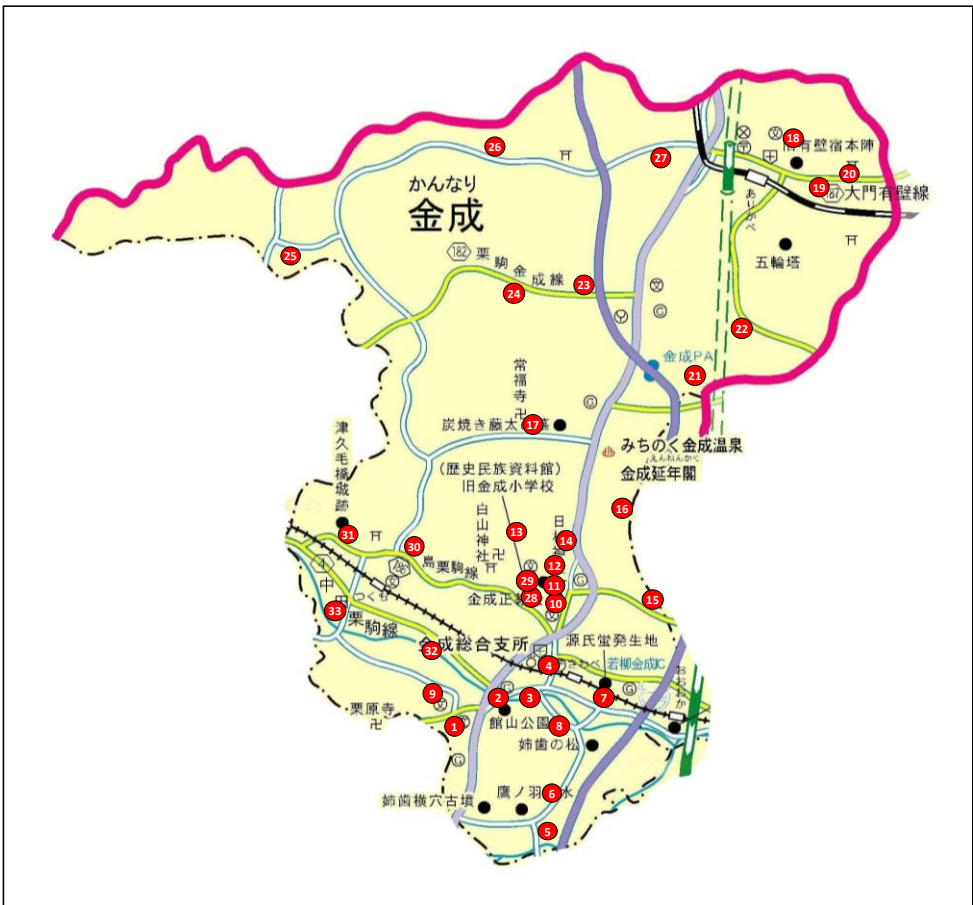

◎測定結果表【集会施設(金成)】

位置 番号	行政区	名称	平成26年度測定				平成27年度測定					
			測定値[μ Sv/h]			測定日	測定時 の天気	測定値[μ Sv/h]			測定日	測定時 の天気
			地表	50cm	1m			地表	50cm	1m		
1	宇南	宇南集会所	0.07	0.07	0.07	平成26年8月4日	曇り	0.06	0.06	0.06	平成27年7月29日	晴れ
2	沢辺上	沢辺上集会所	0.08	0.07	0.07	平成26年8月5日	晴れ	0.07	0.06	0.06	平成27年8月12日	曇り
3	沢辺下	沢辺下二集会所	0.08	0.07	0.07	平成26年8月4日	曇り	0.07	0.07	0.07	平成27年7月29日	晴れ
4	沢辺下	沢辺下二集会所	0.09	0.08	0.07	平成26年8月4日	晴れ	0.07	0.07	0.06	平成27年8月7日	晴れ
5	姉齒上	姉齒上集会所	0.07	0.06	0.06	平成26年8月5日	晴れ	0.06	0.06	0.06	平成27年7月23日	曇り
6	姉齒下	姉齒下集会所	0.08	0.07	0.07	平成26年8月5日	晴れ	0.07	0.07	0.07	平成27年7月23日	曇り
7	梨崎下沢辺	下沢辺集会所	0.08	0.07	0.07	平成26年8月5日	晴れ	0.05	0.05	0.05	平成27年7月29日	晴れ
8	梨崎下沢辺	梨崎集会所	0.07	0.07	0.07	平成26年8月5日	晴れ	0.06	0.06	0.06	平成27年7月29日	晴れ
9	小堤	小堤集会所	0.09	0.08	0.08	平成26年8月4日	曇り	0.08	0.08	0.08	平成27年7月23日	曇り
10	南一	上町集会所	0.07	0.07	0.06	平成26年8月4日	晴れ	0.06	0.06	0.06	平成27年7月8日	晴れ
11	南一	上町第四集会所	0.07	0.06	0.06	平成26年8月4日	晴れ	0.06	0.06	0.06	平成27年7月8日	晴れ
12	南二	中町第三集会所	0.07	0.07	0.06	平成26年8月4日	晴れ	0.07	0.06	0.06	平成27年7月16日	曇り
13	北	翁沢集会所	0.08	0.07	0.07	平成26年8月4日	晴れ	0.07	0.07	0.07	平成27年7月2日	晴れ
14	北	新町集会所	0.06	0.05	0.05	平成26年8月4日	晴れ	0.06	0.05	0.05	平成27年7月16日	曇り
15	東	長根大久保集会所	0.07	0.07	0.06	平成26年8月1日	晴れ	0.06	0.06	0.06	平成27年8月6日	晴れ
16	東	反町集会所	0.08	0.08	0.07	平成26年8月1日	晴れ	0.07	0.07	0.07	平成27年7月2日	晴れ
17	畑一	畑集会所	0.12	0.10	0.10	平成26年8月1日	曇り	0.11	0.10	0.10	平成27年7月2日	晴れ
18	有壁二	有壁生活センター	0.09	0.10	0.09	平成26年8月1日	晴れ	0.09	0.09	0.09	平成27年7月8日	晴れ
19	有壁二	有壁二集会所	0.16	0.15	0.14	平成26年8月1日	晴れ	0.15	0.14	0.14	平成27年7月8日	晴れ
20	有壁三	有壁三集会所	0.13	0.13	0.12	平成26年8月1日	晴れ	0.12	0.12	0.12	平成27年7月8日	晴れ
21	末野	藤野集会所(末野第二集会所)	0.14	0.13	0.13	平成26年8月1日	晴れ	0.12	0.11	0.11	平成27年7月2日	晴れ
22	末野	末野集会所	0.14	0.13	0.13	平成26年8月1日	晴れ	0.14	0.12	0.12	平成27年7月2日	晴れ
23	藤渡戸	藤渡戸生活改善センター	0.13	0.12	0.11	平成26年8月1日	曇り	0.11	0.09	0.10	平成27年7月2日	晴れ
24	赤児	赤児集会所	0.16	0.15	0.14	平成26年8月1日	晴れ	0.15	0.14	0.13	平成27年7月29日	晴れ
25	普賢堂	普賢堂集会所	0.12	0.12	0.12	平成26年8月1日	晴れ	0.11	0.11	0.10	平成27年7月29日	晴れ
26	上片馬合	上片馬合集会所	0.13	0.12	0.12	平成26年8月1日	曇り	0.12	0.12	0.12	平成27年7月8日	晴れ
27	下片馬合	下片馬合集会所	0.14	0.12	0.12	平成26年8月1日	晴れ	0.11	0.11	0.10	平成27年7月8日	晴れ
28	小迫	小迫集会所	0.07	0.07	0.06	平成26年8月4日	晴れ	0.07	0.07	0.06	平成27年7月8日	晴れ
29	小迫	小迫第1集会所	0.09	0.09	0.09	平成26年8月4日	晴れ	0.09	0.08	0.08	平成27年7月8日	晴れ
30	岩崎平形	岩崎集会所	0.08	0.08	0.08	平成26年8月1日	曇り	0.07	0.07	0.08	平成27年8月6日	晴れ
31	岩崎平形	平形集会所	0.11	0.10	0.09	平成26年8月1日	晴れ	0.08	0.08	0.08	平成27年8月6日	晴れ
32	大原木	下大原木集会所	0.10	0.09	0.08	平成26年8月4日	晴れ	0.08	0.08	0.07	平成27年7月23日	曇り
33	大原木	上大原木集会所	0.10	0.09	0.09	平成26年8月4日	晴れ	0.10	0.09	0.09	平成27年7月23日	曇り

栗原市 集会施設(金成)放射線量測定結果一覧