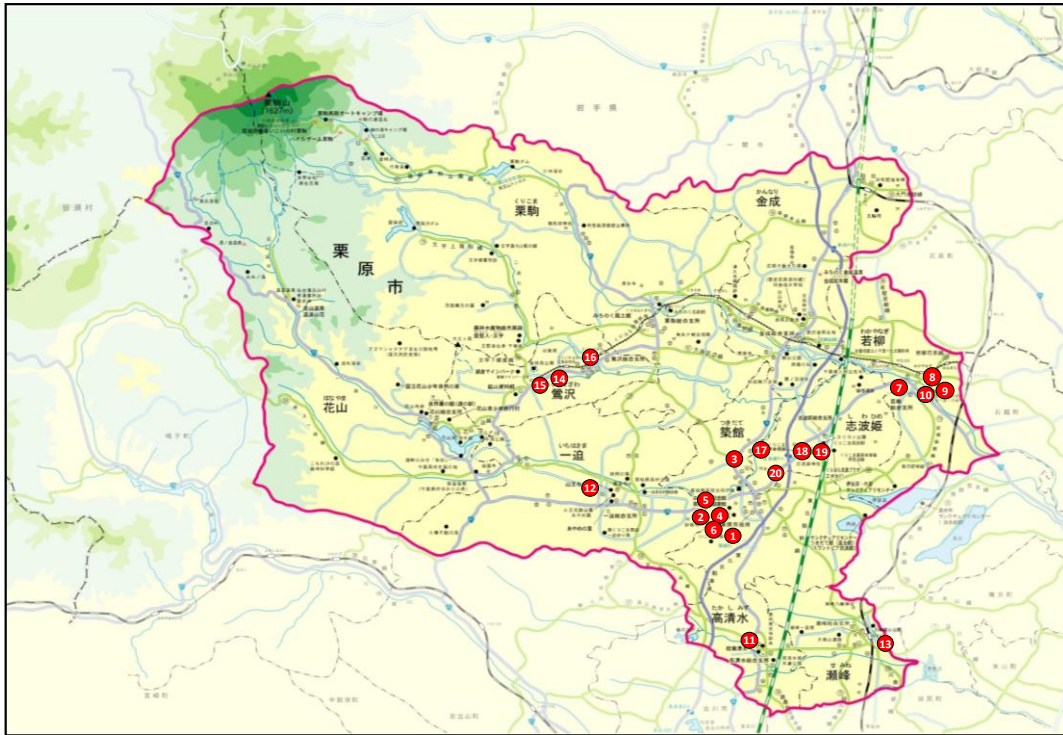

放射線量測定箇所【市営住宅内公園】

◎測定結果表【市営住宅内公園】

位置番号	地区	名称	平成26年度測定					平成27年度測定				
			測定値[μ Sv/h]			測定日	測定時の天気	測定値[μ Sv/h]			測定日	測定時の天気
			地表	50cm	1m			地表	50cm	1m		
1	菜館	薬師台住宅公園	0.08	0.07	0.07	平成26年7月18日	曇り	0.06	0.07	0.05	平成27年6月22日	晴れ
2		新田住宅公園	0.07	0.07	0.06	平成26年7月18日	曇り	0.06	0.06	0.05	平成27年7月6日	曇り
3		遠ノ木住宅公園	0.07	0.07	0.06	平成26年7月17日	曇り	0.06	0.06	0.06	平成27年8月14日	曇り
4		薬師住宅公園	0.07	0.07	0.07	平成26年7月18日	曇り	0.06	0.05	0.06	平成27年6月22日	晴れ
5		久伝住宅公園	0.07	0.07	0.06	平成26年7月17日	曇り	0.06	0.06	0.06	平成27年7月6日	晴れ
6		新田東住宅公園	0.08	0.08	0.08	平成26年7月18日	曇り	0.06	0.06	0.06	平成27年7月6日	晴れ
7	若柳	新堤下住宅公園	0.06	0.06	0.05	平成26年7月24日	晴れ	0.06	0.06	0.05	平成27年8月13日	曇り
8		十文字住宅公園	0.06	0.06	0.06	平成26年7月17日	曇り	0.06	0.05	0.05	平成27年8月21日	曇り
9		十文字第2住宅公園	0.05	0.05	0.05	平成26年7月17日	曇り	0.05	0.05	0.05	平成27年8月21日	曇り
10		塚原住宅公園	0.06	0.06	0.05	平成26年7月24日	晴れ	0.05	0.05	0.05	平成27年8月4日	晴れ
11	高清水	水の手児童遊園【東館住宅】	0.07	0.07	0.06	平成26年7月4日	曇り	0.06	0.06	0.06	平成27年8月14日	曇り
12	一迫	鶴町住宅【公園名無】	0.08	0.07	0.07	平成26年7月28日	晴れ	0.07	0.07	0.06	平成27年8月14日	曇り
13	瀬峰	下山第2住宅【公園名無】	0.05	0.05	0.05	平成26年7月3日	曇り	0.05	0.05	0.05	平成27年8月17日	曇り
14	鶯沢	森下住宅公園(東側)	0.14	0.13	0.13	平成26年7月31日	晴れ	0.10	0.10	0.09	平成27年7月23日	曇り
15		森下住宅公園(西側)	0.17	0.15	0.14	平成26年7月31日	晴れ	0.12	0.12	0.12	平成27年7月23日	曇り
16		堰根住宅公園	0.18	0.15	0.14	平成26年8月1日	曇り	0.11	0.11	0.11	平成27年6月25日	曇り
17	志波姫	館輪住宅児童遊園	0.06	0.06	0.06	平成26年7月30日	晴れ	0.06	0.06	0.06	平成27年8月5日	晴れ
18		貝の堀住宅児童遊園	0.07	0.07	0.07	平成26年7月31日	晴れ	0.06	0.06	0.06	平成27年8月21日	曇り
19		大谷地住宅児童遊園	0.06	0.06	0.06	平成26年7月31日	晴れ	0.05	0.05	0.05	平成27年8月21日	曇り
20		御駒堂住宅児童遊園	0.07	0.07	0.07	平成26年7月31日	晴れ	0.06	0.06	0.06	平成27年8月10日	晴れ

栗原市 市営住宅内公園放射線量測定結果一覧