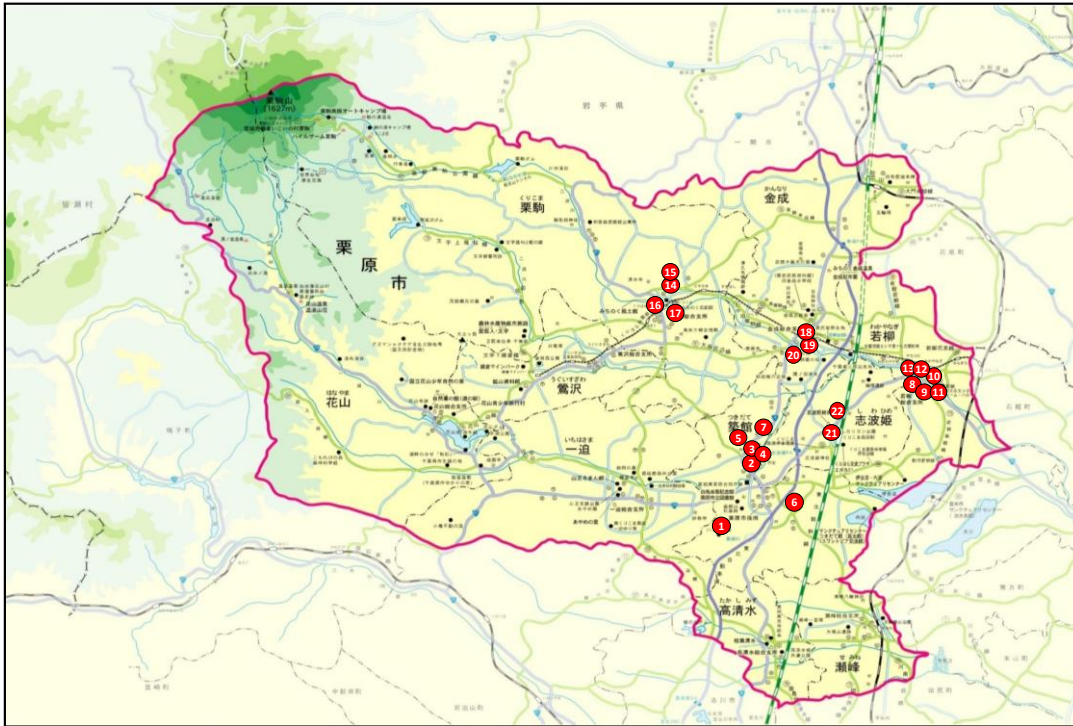

放射線量測定箇所【都市公園】

◎測定結果表【都市公園】

位置番号	地区	名称	平成26年度測定				平成27年度測定					
			測定値[μSv/h]			測定日	測定時の天気	測定値[μSv/h]			測定日	測定時の天気
			地表	50cm	1m			地表	50cm	1m		
1	築館	築館総合運動公園	0.07	0.07	0.06	平成26年7月18日	曇り	0.06	0.06	0.05	平成27年8月20日	曇り
2		築館宮野中央1号公園	0.06	0.06	0.06	平成26年7月17日	曇り	0.06	0.06	0.06	平成27年8月18日	晴れ
3		築館宮野中央2号公園	0.07	0.06	0.06	平成26年7月17日	曇り	0.06	0.06	0.06	平成27年8月18日	晴れ
4		築館宮野中央3号公園	0.07	0.07	0.07	平成26年7月17日	曇り	0.06	0.05	0.05	平成27年8月18日	晴れ
5		築館臥牛公園	0.05	0.05	0.05	平成26年7月17日	曇り	0.05	0.05	0.05	平成27年8月14日	曇り
6		築館三峰公園	0.07	0.07	0.07	平成26年7月11日	曇り	0.07	0.07	0.07	平成27年7月27日	晴れ
7		築館大仏公園	0.05	0.05	0.05	平成26年7月11日	曇り	0.05	0.05	0.05	平成27年8月14日	曇り
8	若柳	若柳川南1号公園	0.07	0.06	0.06	平成26年7月24日	晴れ	0.06	0.06	0.06	平成27年8月13日	曇り
9		若柳川南2号公園	0.06	0.06	0.05	平成26年7月24日	晴れ	0.06	0.06	0.05	平成27年8月13日	曇り
10		若柳川北河川公園	0.06	0.06	0.06	平成26年7月24日	晴れ	0.06	0.06	0.06	平成27年8月4日	晴れ
11		若柳川南河川公園	0.07	0.07	0.06	平成26年7月24日	晴れ	0.07	0.07	0.06	平成27年8月13日	曇り
12		若柳堤通1号公園	0.06	0.06	0.05	平成26年7月24日	晴れ	0.06	0.06	0.05	平成27年8月13日	曇り
13		若柳堤通2号公園	0.07	0.06	0.06	平成26年7月24日	晴れ	0.07	0.06	0.06	平成27年8月13日	曇り
14	栗駒	栗駒つるが公園	0.19	0.16	0.14	平成26年8月8日	曇り	0.14	0.13	0.12	平成27年6月29日	晴れ
15		栗駒館山公園	0.16	0.14	0.13	平成26年8月8日	曇り	0.14	0.12	0.12	平成27年6月25日	曇り
16		栗駒軽辺親水公園	0.15	0.14	0.13	平成26年8月8日	曇り	0.14	0.13	0.12	平成27年7月3日	晴れ
17		栗駒三迫川河川公園	0.12	0.11	0.11	平成26年8月8日	曇り	0.11	0.10	0.09	平成27年7月6日	曇り
18	金成	金成けやき公園	0.07	0.07	0.07	平成26年8月4日	曇り	0.07	0.07	0.07	平成27年8月7日	晴れ
19		金成三迫川河川公園	0.08	0.07	0.07	平成26年8月4日	晴れ	0.06	0.06	0.06	平成27年7月29日	晴れ
20	志波姫	金成沢辺臥牛館公園	0.08	0.08	0.08	平成26年8月4日	曇り	0.08	0.07	0.08	平成27年8月12日	曇り
21		志波姫カリヨン公園	0.07	0.07	0.07	平成26年7月31日	晴れ	0.06	0.07	0.06	平成27年8月10日	晴れ
22		志波姫大門公園	0.07	0.07	0.07	平成26年7月31日	晴れ	0.06	0.06	0.07	平成27年8月21日	曇り

栗原市 都市公園放射線量測定結果一覧