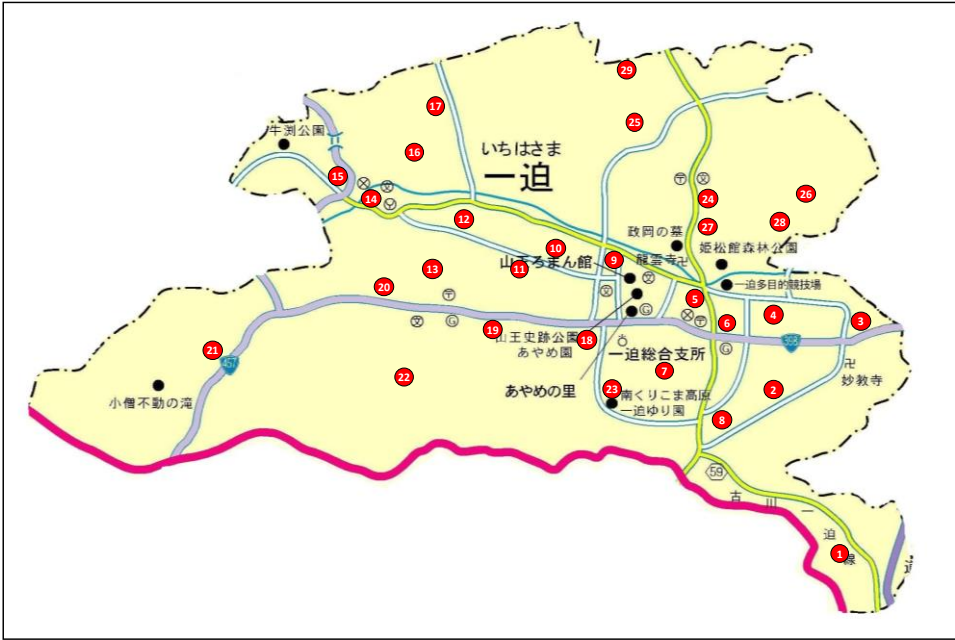

放射線量測定箇所【集会施設(一迫)】

◎測定結果表【集会施設(一迫)】

位置番号	行政区	名称	平成26年度測定				平成27年度測定					
			測定値[μ Sv/h]			測定日	測定時の天気	測定値[μ Sv/h]			測定日	測定時の天気
			地表	50cm	1m			地表	50cm	1m		
1	南沢	南沢生活センター	0.07	0.07	0.07	平成26年7月30日	晴れ	0.06	0.06	0.06	平成27年7月30日	晴れ
2	大館	大館生活センター	0.06	0.06	0.05	平成26年7月30日	晴れ	0.05	0.05	0.05	平成27年7月22日	晴れ
3	竹の内	竹の内集落センター	0.06	0.06	0.05	平成26年7月30日	晴れ	0.06	0.06	0.05	平成27年7月22日	晴れ
4	曾根	曾根生活センター	0.07	0.07	0.06	平成26年7月30日	晴れ	0.06	0.06	0.06	平成27年7月22日	晴れ
5	本町	本町老人憩いの家(本町会館)	0.07	0.07	0.07	平成26年7月30日	晴れ	0.07	0.07	0.07	平成27年8月14日	曇り
6	荒町	真坂地区コミュニティセンター	0.07	0.06	0.07	平成26年7月30日	晴れ	0.06	0.06	0.06	平成27年8月7日	晴れ
7	清水一	清水高齢者能力活動促進センター	0.07	0.07	0.07	平成26年7月30日	晴れ	0.06	0.06	0.06	平成27年7月30日	晴れ
8	清水二	清水二農業後継者育成センター(清水ニセンター)	0.06	0.06	0.06	平成26年7月30日	晴れ	0.06	0.06	0.06	平成27年7月30日	晴れ
9	保呂羽	保呂羽研修センター(保呂羽会館)	0.10	0.09	0.09	平成26年7月28日	曇り	0.09	0.08	0.08	平成27年8月7日	晴れ
10	輝井	輝井生活センター	0.13	0.12	0.11	平成26年7月28日	晴れ	0.11	0.11	0.10	平成27年8月7日	晴れ
11	八幡	八幡生活センター	0.08	0.08	0.07	平成26年7月28日	晴れ	0.07	0.07	0.07	平成27年8月7日	晴れ
12	嶋鉢	一迫高齢者交流センター(一迫嶋鉢交流センター)	0.13	0.13	0.12	平成26年7月28日	晴れ	0.12	0.11	0.11	平成27年7月6日	曇り
13	清水目	清水目老人憩いの家(清水目会館)	0.12	0.11	0.10	平成26年7月29日	晴れ	0.10	0.09	0.09	平成27年6月29日	晴れ
14	新町	新町集落センター	0.09	0.09	0.08	平成26年7月28日	晴れ	0.07	0.07	0.07	平成27年8月3日	晴れ
15	滝野	滝野集落センター	0.10	0.09	0.09	平成26年7月29日	晴れ	0.08	0.08	0.08	平成27年8月3日	晴れ
16	川北	川北農業後継者育成センター(川北会館)	0.08	0.08	0.08	平成26年7月28日	晴れ	0.07	0.07	0.07	平成27年7月13日	晴れ
17	大崩	大崩林業センター	0.11	0.11	0.11	平成26年7月28日	晴れ	0.10	0.10	0.10	平成27年7月13日	晴れ
18	高橋下	高橋下農業後継者育成センター(高橋下集会所)	0.06	0.06	0.06	平成26年7月29日	晴れ	0.06	0.06	0.06	平成27年8月10日	晴れ
19	高橋上	一迫高齢者ふれあいプラザ	0.10	0.10	0.10	平成26年7月30日	晴れ	0.10	0.10	0.10	平成27年6月26日	曇り
20	荒町下	荒町下集落センター	0.09	0.09	0.08	平成26年7月29日	晴れ	0.07	0.07	0.08	平成27年6月29日	晴れ
21	荒町上	荒町上生活センター	0.11	0.10	0.09	平成26年7月29日	晴れ	0.10	0.10	0.09	平成27年7月30日	晴れ
22	大川口上	一迫大川口上老人憩いの家(大桜会館)	0.09	0.09	0.08	平成26年7月29日	晴れ	0.08	0.07	0.08	平成27年6月29日	晴れ
23	大川口下	一迫大川口下コミュニティセンター	0.08	0.08	0.08	平成26年7月29日	晴れ	0.08	0.07	0.07	平成27年8月10日	晴れ
24	本沢	姫松生活センター	0.08	0.08	0.07	平成26年7月25日	晴れ	0.07	0.07	0.07	平成27年7月27日	晴れ
25	一本松	一本松農業後継者育成センター(一本松研修センター)	0.10	0.10	0.09	平成26年7月25日	晴れ	0.09	0.08	0.09	平成27年7月6日	曇り
26	狐崎一	狐崎農業後継者育成センター(狐崎研修センター)	0.08	0.07	0.07	平成26年7月25日	晴れ	0.07	0.07	0.07	平成27年7月22日	晴れ
27	姫松南沢	鹿嶋生活センター	0.08	0.07	0.07	平成26年7月25日	晴れ	0.07	0.07	0.07	平成27年7月27日	晴れ
28	畑	一迫畑老人憩いの家(畑会館)	0.10	0.08	0.08	平成26年7月25日	晴れ	0.07	0.07	0.07	平成27年7月22日	晴れ
29	片子沢	片子沢集落センター	0.12	0.11	0.10	平成26年7月25日	晴れ	0.10	0.10	0.10	平成27年8月14日	晴れ

栗原市 集会施設(一迫)放射線量測定結果一覧