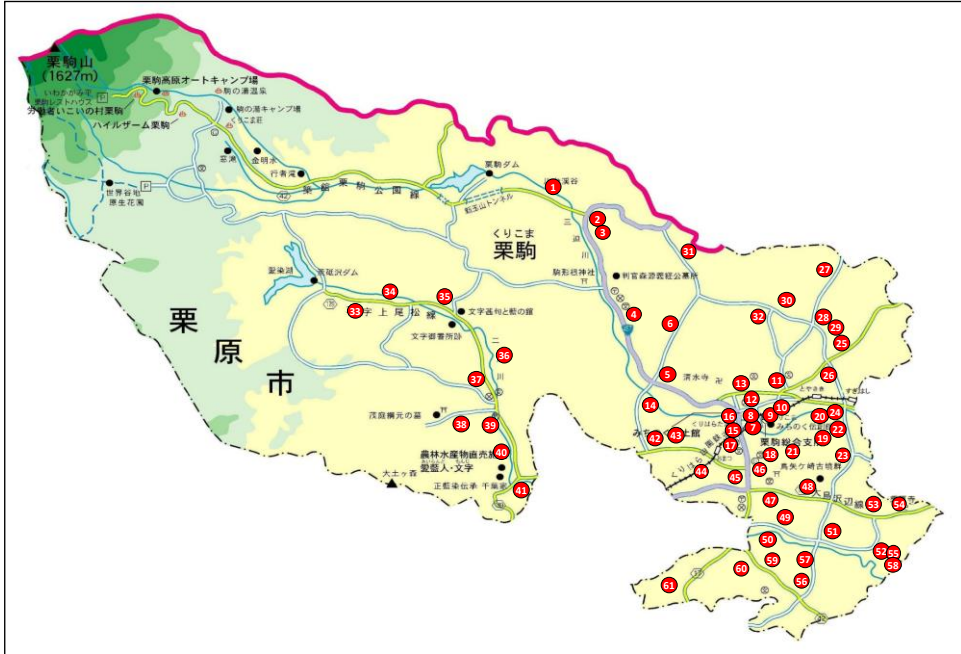

◎測定結果表【集会施設(栗駒)】

放射線量測定箇所【集会施設(栗駒)】

◎測定結果表【集会施設(栗駒)】