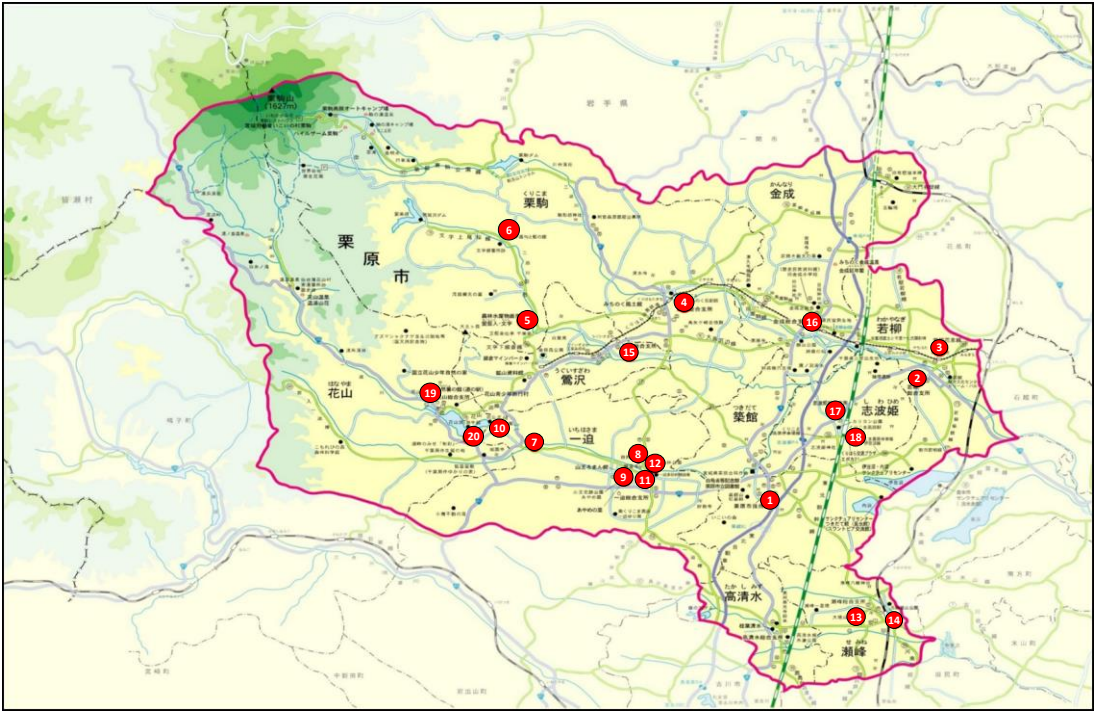

放射線量測定箇所【その他公共施設】

◎測定結果表【その他公共施設】

位置番号	地区	名称	平成26年度測定				平成27年度測定						
			測定値[μ Sv/h]			測定日	測定時の天気	測定値[μ Sv/h]			測定日	測定時の天気	
			地表	50cm	1m			地表	50cm	1m			
1	築館	築館農村環境改善センター(ふるさとセンター)	0.07	0.07	0.07	平成26年7月25日	晴れ	0.07	0.06	0.06	平成27年6月23日	曇り	
2	若柳	若柳多目的研修センター	0.08	0.07	0.06	平成26年7月24日	晴れ	0.06	0.06	0.05	平成27年8月13日	曇り	
3		栗駒市若柳特産物直売センター(直売所くりでん)	0.06	0.06	0.05	平成26年7月18日	曇り	0.05	0.05	0.05	平成27年8月4日	晴れ	
4	栗駒	栗駒農村環境改善センター	0.10	0.10	0.09	平成26年8月7日	晴れ	0.08	0.08	0.08	平成27年7月3日	晴れ	
5		栗駒農林水産物直売所	0.13	0.12	0.12	平成26年8月6日	晴れ	0.12	0.12	0.12	平成27年7月14日	晴れ	
6	一迫	文字基句と藍の館	0.15	0.14	0.14	平成26年8月1日	晴れ	0.12	0.12	0.12	平成27年7月23日	曇り	
7		一迫農村環境改善センター	0.10	0.09	0.10	平成26年7月28日	曇り	0.08	0.08	0.08	平成27年8月3日	晴れ	
8		一迫農村婦人の家	0.10	0.08	0.08	平成26年7月25日	晴れ	0.08	0.08	0.07	平成27年7月22日	晴れ	
9		あやめの里	0.07	0.06	0.06	平成26年7月28日	晴れ	0.06	0.06	0.06	平成27年7月22日	晴れ	
10		牛蒡特産物直売センター	0.12	0.11	0.11	平成26年7月29日	晴れ	0.11	0.11	0.11	平成27年7月30日	晴れ	
11		一迫地区活性化センター	0.07	0.07	0.07	平成26年7月29日	晴れ	0.07	0.07	0.07	平成27年7月22日	晴れ	
12		多目的広場(管理棟)	0.08	0.07	0.06	平成26年7月25日	晴れ	0.07	0.07	0.06	平成27年8月14日	曇り	
13		瀬峰	瀬峰農村環境改善センター	0.06	0.06	0.06	平成26年7月4日	曇り	0.06	0.06	0.06	平成27年7月7日	晴れ
14	瀬峰	瀬峰特産物直売センター	0.05	0.05	0.05	平成26年7月3日	曇り	0.05	0.05	0.05	平成27年8月17日	曇り	
15	鶯沢	鶯沢多目的研修センター	0.10	0.11	0.10	平成26年7月31日	晴れ	0.09	0.09	0.09	平成27年6月30日	曇り	
16	金成	金成農村環境改善センター	0.07	0.06	0.06	平成26年8月4日	曇り	0.06	0.06	0.06	平成27年8月7日	晴れ	
17	志波姫	志波姫保健センター兼志波姫農村環境改善センター	0.06	0.06	0.06	平成26年7月31日	晴れ	0.06	0.06	0.06	平成27年8月21日	曇り	
18	花山	エボ力21	0.06	0.07	0.06	平成26年7月31日	晴れ	0.06	0.07	0.06	平成27年8月10日	晴れ	
19		花山農山村交流センター	0.11	0.11	0.11	平成26年7月31日	晴れ	0.10	0.10	0.10	平成27年7月6日	曇り	
20	花山	湖畔のみせ 旬彩	0.10	0.09	0.09	平成26年7月31日	晴れ	0.10	0.09	0.08	平成27年7月24日	晴れ	

* 平成26・27年度の栗駒農村環境改善センターはみちのく伝創館と測定点が同じであるため同様の数値となっております。
平成26・27年度の志波姫保健センター兼志波姫農村環境改善センターは志波姫総合支所と測定点が同じであるため同様の数値となっております。
平成26・27年度の一迫農村環境改善センターは金田公民館と測定点が同じであるため同様の数値となっております。
平成26・27年度の一迫農村婦人の家は姫松公民館と測定点が同じであるため同様の数値となっております。

栗原市 その他公共施設放射線量測定結果一覧