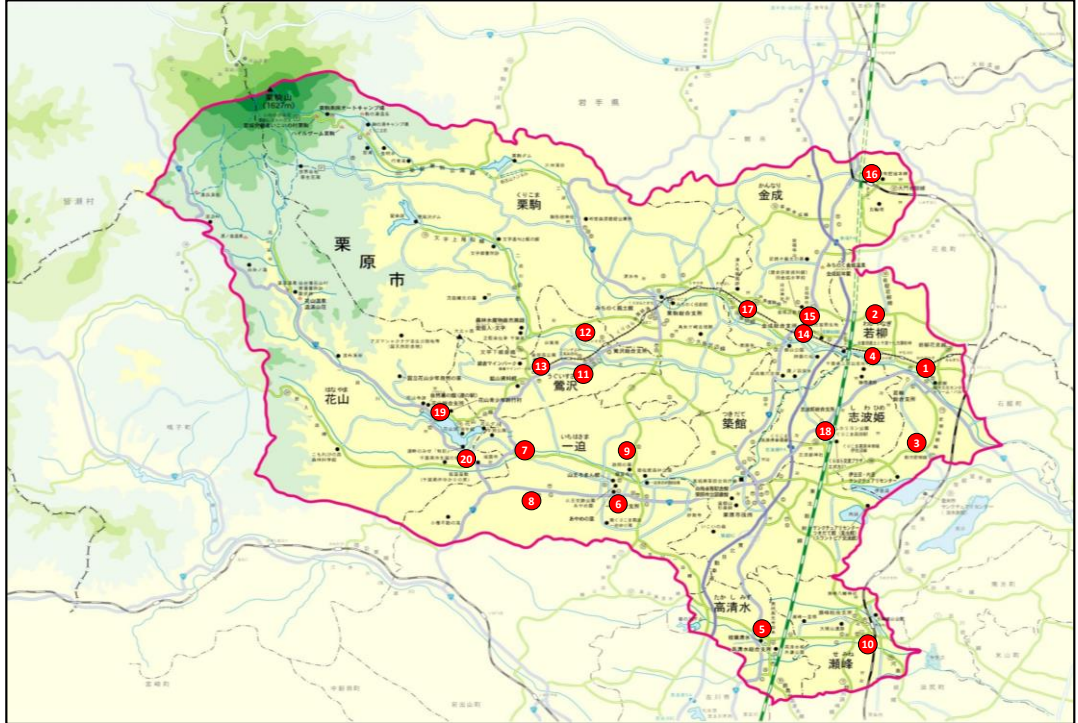

放射能測定箇所【公民館】

◎測定結果表【公民館】

位置番号	地区	名称	平成26年度測定				平成27年度測定					
			測定値[μ Sv/h]			測定日	測定時の天気	測定値[μ Sv/h]			測定日	測定時の天気
			地表	50cm	1m			地表	50cm	1m		
1	若柳	若柳公民館	0.07	0.07	0.06	平成26年7月17日	曇り	0.06	0.06	0.05	平成27年8月4日	晴れ
2		有賀公民館	0.11	0.10	0.09	平成26年7月11日	曇り	0.09	0.08	0.08	平成27年6月30日	曇り
3		畑岡公民館	0.06	0.06	0.06	平成26年7月17日	曇り	0.06	0.06	0.05	平成27年8月26日	曇り
4		大岡公民館	0.06	0.06	0.06	平成26年7月11日	曇り	0.06	0.06	0.05	平成27年8月19日	晴れ
5	高清水	高清水コミュニティセンター	0.06	0.06	0.06	平成26年7月4日	曇り	0.05	0.05	0.05	平成27年8月24日	曇り
6	一迫	一迫公民館	0.06	0.06	0.05	平成26年7月28日	晴れ	0.06	0.06	0.05	平成27年7月17日	晴れ
7		金田公民館	0.10	0.09	0.10	平成26年7月28日	晴れ	0.08	0.08	0.08	平成27年8月3日	晴れ
8		長崎公民館	0.10	0.09	0.09	平成26年7月29日	晴れ	0.09	0.08	0.09	平成27年6月29日	晴れ
9		姫松公民館	0.10	0.08	0.08	平成26年7月25日	晴れ	0.08	0.08	0.07	平成27年7月22日	晴れ
10	瀬峰	瀬峰公民館	0.07	0.06	0.06	平成26年7月3日	曇り	0.07	0.06	0.06	平成27年8月12日	曇り
11	鶯沢	鶯沢公民館	0.12	0.11	0.10	平成26年7月31日	晴れ	0.09	0.09	0.09	平成27年7月9日	曇り
12		北郷公民館	0.17	0.15	0.14	平成26年8月1日	曇り	0.11	0.11	0.12	平成27年7月28日	晴れ
13		細倉公民館	0.10	0.10	0.09	平成26年7月31日	晴れ	0.09	0.09	0.08	平成27年7月31日	晴れ
14	金成	沢辺公民館	0.07	0.06	0.06	平成26年8月4日	曇り	0.06	0.06	0.06	平成27年8月7日	晴れ
15		金成公民館	0.06	0.06	0.06	平成26年8月4日	晴れ	0.05	0.06	0.06	平成27年7月16日	曇り
16		萩野公民館	0.10	0.10	0.09	平成26年8月1日	晴れ	0.10	0.09	0.09	平成27年7月8日	晴れ
17		津久毛公民館	0.11	0.11	0.10	平成26年8月4日	晴れ	0.11	0.10	0.10	平成27年7月23日	曇り
18	志波姫	志波姫公民館	0.06	0.06	0.06	平成26年7月31日	晴れ	0.06	0.06	0.06	平成27年8月21日	曇り
19	花山	花山公民館(石楠花センター)	0.09	0.09	0.09	平成26年7月31日	晴れ	0.09	0.08	0.08	平成27年7月2日	晴れ
20		花山草木コミュニティセンター	0.11	0.10	0.10	平成26年7月31日	晴れ	0.09	0.09	0.09	平成27年7月24日	曇り

* 平成26・27年度の沢辺公民館の測定値は金成総合支所と測定点と同じであるため同様の数値となっております。

栗原市 集会施設(公民館)放射線量測定結果一覧