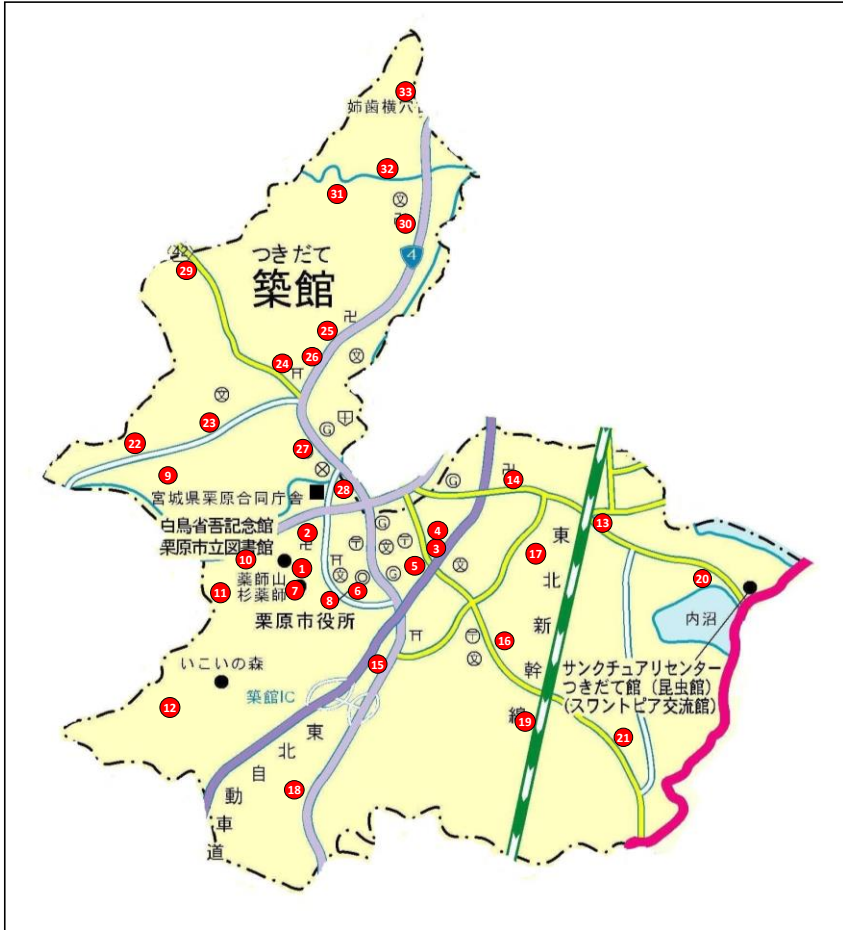

位置 番号	行政区	名称	平成26年度測定				平成27年度測定					
			測定値[μ Sv/h]			測定日	測定時 の天気	測定値[μ Sv/h]			測定日	測定時 の天気
			地表	50cm	1m			地表	50cm	1m		
1	上町	築館公民館上町分館	0.07	0.07	0.07	平成26年7月18日	曇り	0.05	0.05	0.06	平成27年6月22日	晴れ
2	西町	西町コミュニティセンター	0.07	0.07	0.07	平成26年7月25日	晴れ	0.06	0.06	0.05	平成27年6月23日	曇り
3	伊豆一区	築館公民館伊豆一会館	0.07	0.07	0.06	平成26年7月25日	晴れ	0.06	0.06	0.06	平成27年6月22日	晴れ
4	伊豆二区	伊豆二区会館	0.09	0.08	0.07	平成26年7月25日	晴れ	0.08	0.07	0.06	平成27年6月22日	晴れ
5	駅前	駅前コミュニティセンター	0.08	0.06	0.06	平成26年7月25日	晴れ	0.07	0.06	0.05	平成27年6月23日	曇り
6	坂下	築館公民館坂下分館	0.06	0.06	0.05	平成26年7月11日	曇り	0.07	0.06	0.04	平成27年6月23日	曇り
7	館下	築館公民館館下分館	0.08	0.08	0.07	平成26年7月18日	曇り	0.07	0.05	0.06	平成27年6月22日	晴れ
8	赤坂	赤坂自治会館	0.07	0.07	0.07	平成26年7月18日	曇り	0.06	0.06	0.06	平成27年7月6日	晴れ
9	成田	成田ふれあいプラザ	0.06	0.06	0.06	平成26年7月17日	曇り	0.05	0.05	0.05	平成27年8月10日	晴れ
10	佐野	佐野老人憩いの家	0.07	0.07	0.07	平成26年7月17日	曇り	0.07	0.07	0.06	平成27年7月6日	晴れ
11	萩沢	萩沢コミュニティセンター	0.06	0.06	0.06	平成26年7月18日	曇り	0.05	0.05	0.05	平成27年7月6日	晴れ
12	高森	高森集会所	0.07	0.07	0.07	平成26年7月18日	曇り	0.07	0.06	0.06	平成27年7月6日	曇り
13	下萩沢	築館公民館下萩沢分館加倉集会所	0.05	0.05	0.05	平成26年7月11日	晴れ	0.05	0.05	0.05	平成27年7月28日	晴れ
14	下萩沢	下萩沢生活センター	0.05	0.05	0.05	平成26年7月11日	晴れ	0.05	0.05	0.05	平成27年6月22日	晴れ
15	上照越	上照越コミュニティセンター	0.06	0.06	0.06	平成26年7月18日	曇り	0.05	0.05	0.05	平成27年7月6日	曇り
16	中照越	中照越集会所(中照越分館)	0.06	0.06	0.06	平成26年7月11日	晴れ	0.06	0.06	0.06	平成27年7月27日	晴れ
17	下照越	下照越生活センター	0.05	0.05	0.05	平成26年7月11日	晴れ	0.05	0.05	0.05	平成27年7月28日	晴れ
18	蟹沢	蟹沢コミュニティセンター	0.06	0.06	0.06	平成26年7月11日	曇り	0.06	0.06	0.05	平成27年7月28日	晴れ
19	八沢	八沢コミュニティセンター	0.06	0.06	0.05	平成26年7月11日	晴れ	0.06	0.06	0.05	平成27年7月27日	晴れ
20	横須賀	横須賀生活センター	0.05	0.05	0.05	平成26年7月11日	晴れ	0.05	0.05	0.05	平成27年7月28日	晴れ
21	太田	太田農事集会所	0.05	0.06	0.05	平成26年7月11日	晴れ	0.05	0.05	0.05	平成27年7月27日	晴れ
22	秋山	秋山自治会館	0.07	0.07	0.06	平成26年7月17日	曇り	0.06	0.06	0.05	平成27年8月10日	晴れ
23	本木	本木老人憩いの家	0.05	0.05	0.05	平成26年7月18日	曇り	0.05	0.05	0.05	平成27年8月14日	曇り
24	八幡町	八幡町老人憩いの家	0.06	0.06	0.06	平成26年7月17日	曇り	0.06	0.06	0.06	平成27年8月14日	曇り
25	宮野上町	宮野いきいきセンター	0.06	0.06	0.05	平成26年7月17日	曇り	0.05	0.05	0.05	平成27年8月14日	曇り
26	宮野下町	宮野下町コミュニティセンター	0.06	0.06	0.06	平成26年7月17日	曇り	0.06	0.06	0.06	平成27年8月14日	曇り
27	留場北	留場北老人憩いの家	0.07	0.07	0.07	平成26年7月17日	曇り	0.07	0.07	0.07	平成27年8月14日	曇り
28	留場南	藤木集会所	0.08	0.08	0.07	平成26年7月17日	曇り	0.07	0.07	0.07	平成27年7月28日	晴れ
29	芋塚	芋塚コミュニティセンター	0.06	0.06	0.06	平成26年7月11日	曇り	0.06	0.06	0.06	平成27年8月14日	曇り
30	花の木	城生野自治会館	0.06	0.05	0.05	平成26年7月11日	曇り	0.06	0.05	0.05	平成27年7月27日	晴れ
31	黒瀬	黒瀬集会所	0.06	0.05	0.05	平成26年7月11日	曇り	0.05	0.05	0.05	平成27年7月27日	晴れ
32	沖富	築館公民館沖富会館	0.07	0.07	0.07	平成26年7月11日	曇り	0.06	0.06	0.06	平成27年7月27日	晴れ
33	根岸	根岸老人憩いの家	0.07	0.07	0.06	平成26年7月11日	曇り	0.07	0.06	0.06	平成27年7月27日	晴れ

栗原市 集会施設(築館)放射線量測定結果一覧