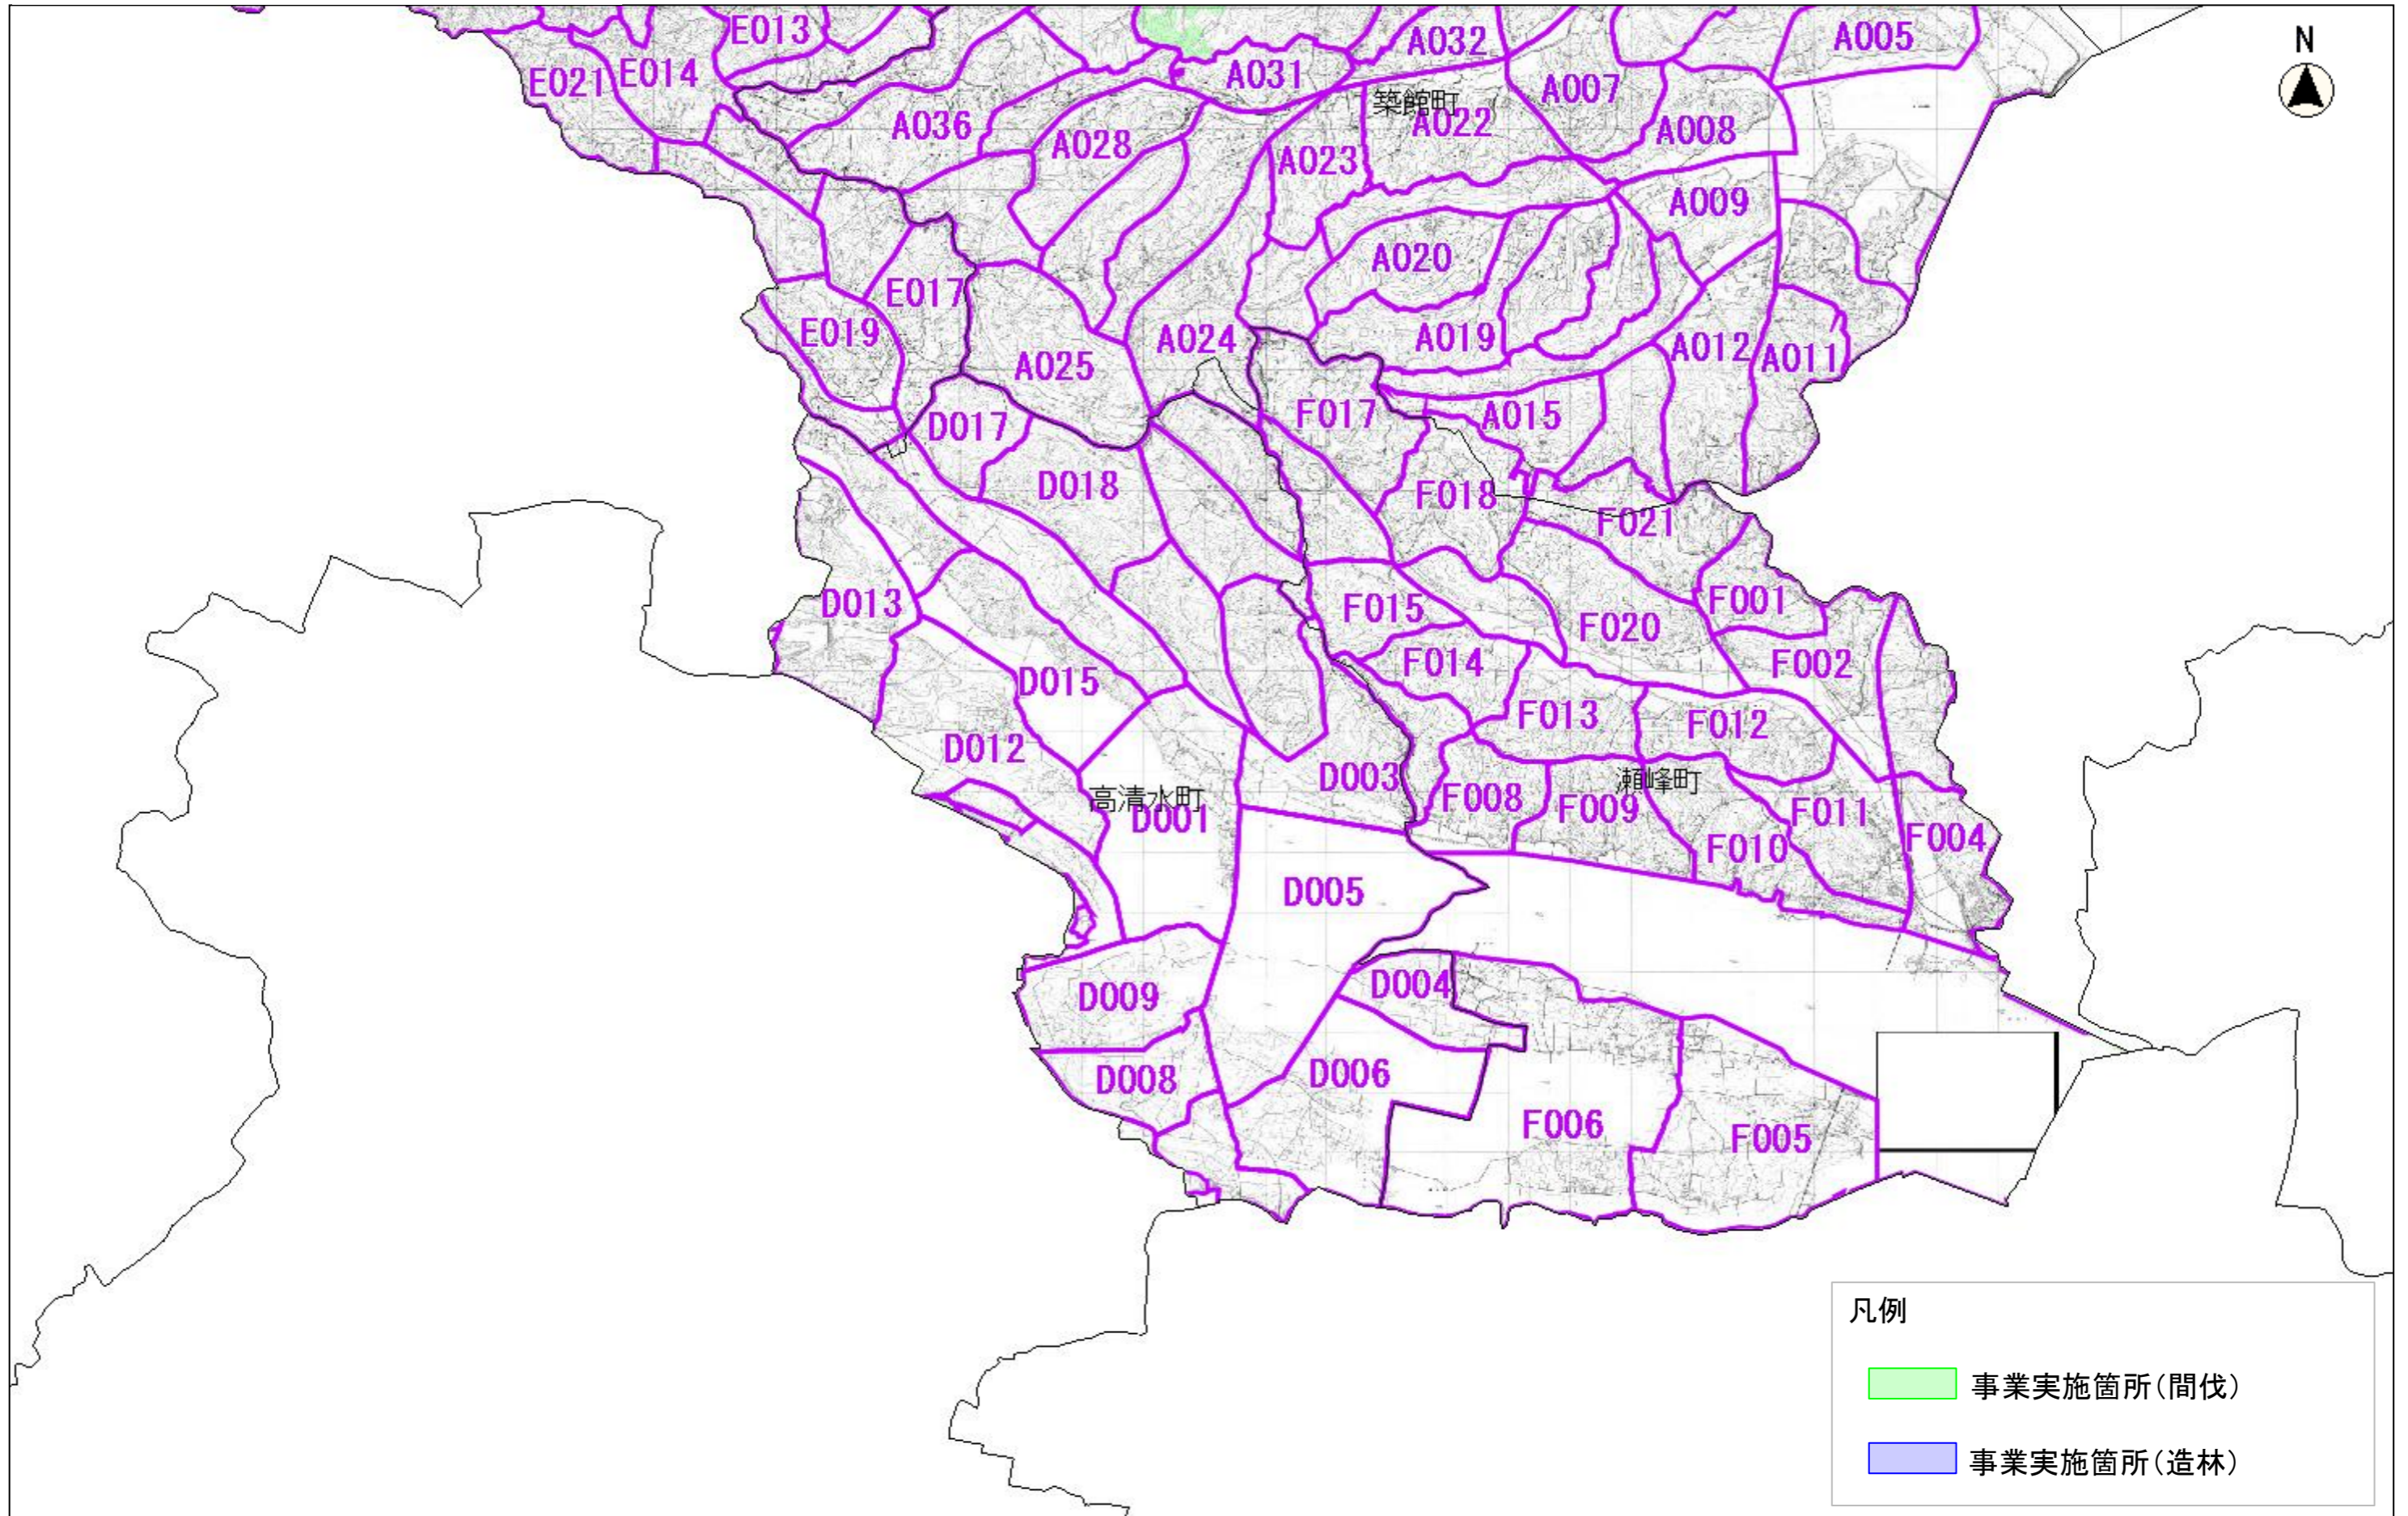

位置図(栗原市全体)

凡例

- 事業実施箇所(間伐)
- 事業実施箇所(造林)
- R7変更_事業実施箇所(間伐)

縮尺 1 : 160000

位置図(築館地区)

縮尺 1 : 50000

位置図(若柳地区)

位置図(栗駒地区)

縮尺 1 : 50000

位置図(瀬峰地区)

位置図(鶯沢地区)

凡例

- 事業実施箇所(間伐)
- 事業実施箇所(造林)

縮尺 1 : 50000

縮尺 1 : 50000

位置図(志波姫地区)

位置図(花山地区)

縮尺 1 : 50000