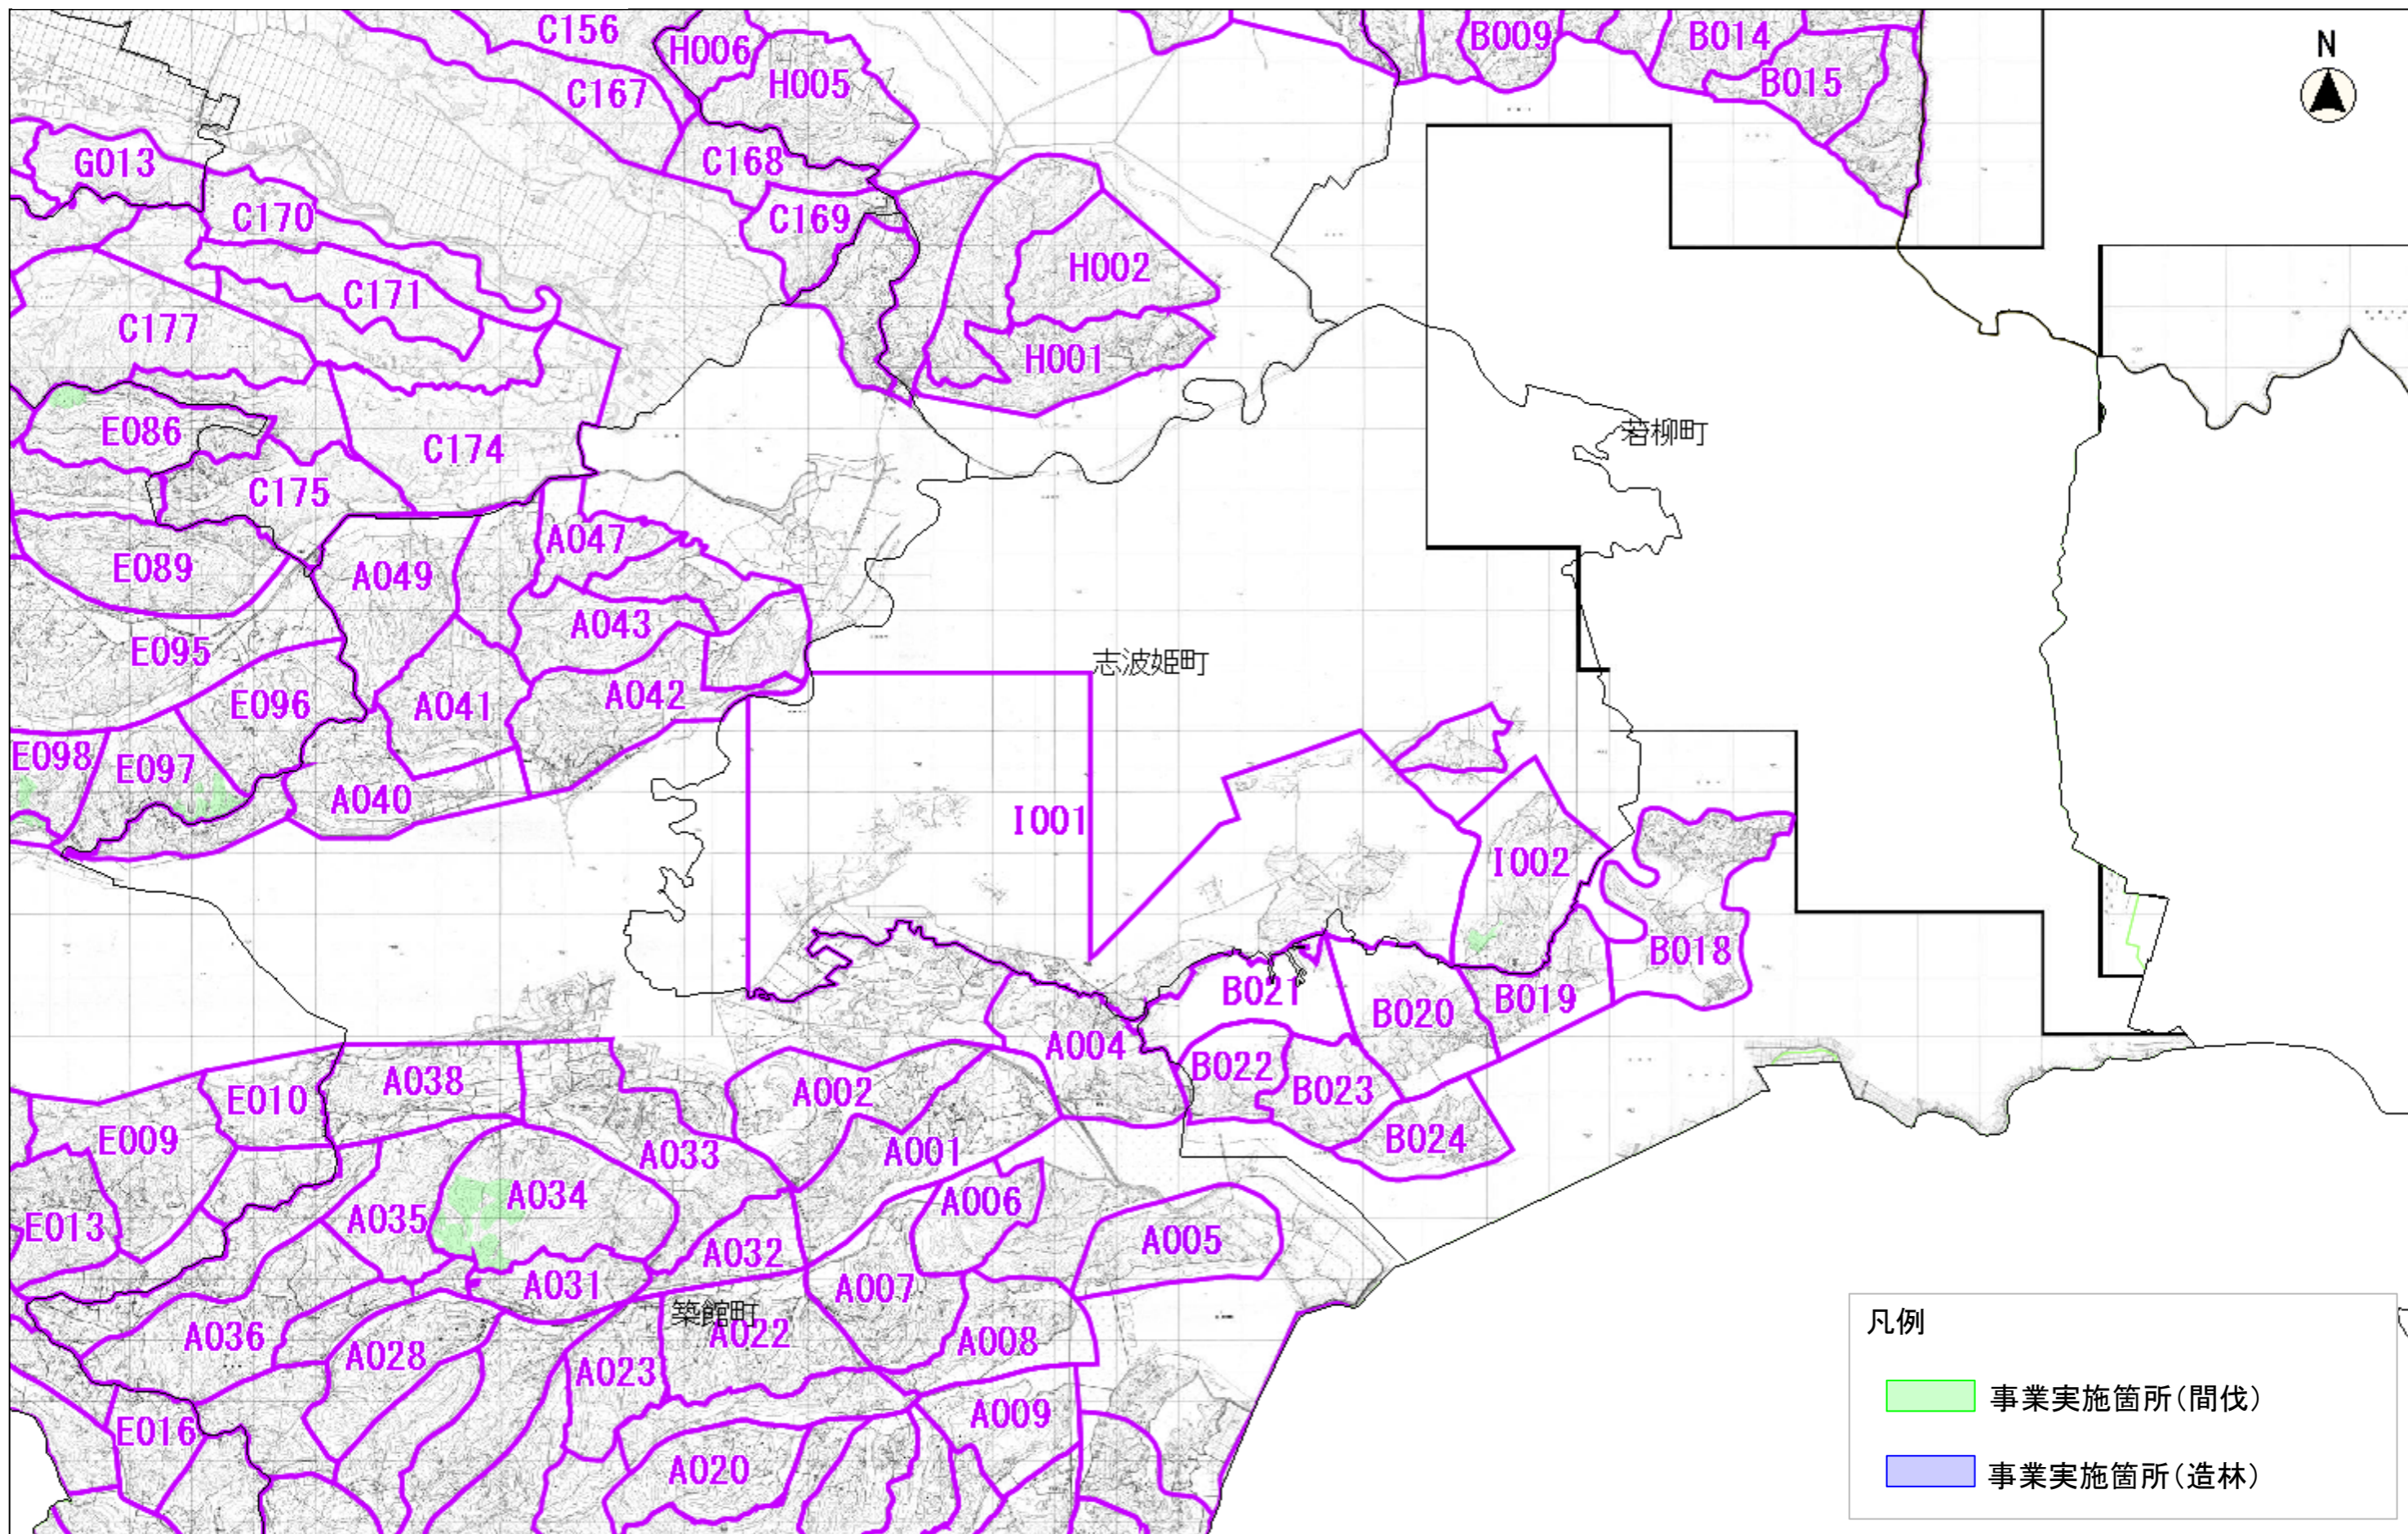

位置図(栗原市全体)

凡例

- 事業実施箇所(間伐)
- 事業実施箇所(造林)
- R7変更_事業実施箇所(間伐)

縮尺 1 : 160000

位置図(築館地区)

縮尺 1 : 50000

位置図(若柳地区)

位置図(栗駒地区)

縮尺 1 : 50000

位置図(瀬峰地区)

位置図(鶯沢地区)

凡例

- 事業実施箇所(間伐)
- 事業実施箇所(造林)

縮尺 1 : 50000

縮尺 1 : 50000

位置図(志波姫地区)

位置図(花山地区)

縮尺 1 : 50000