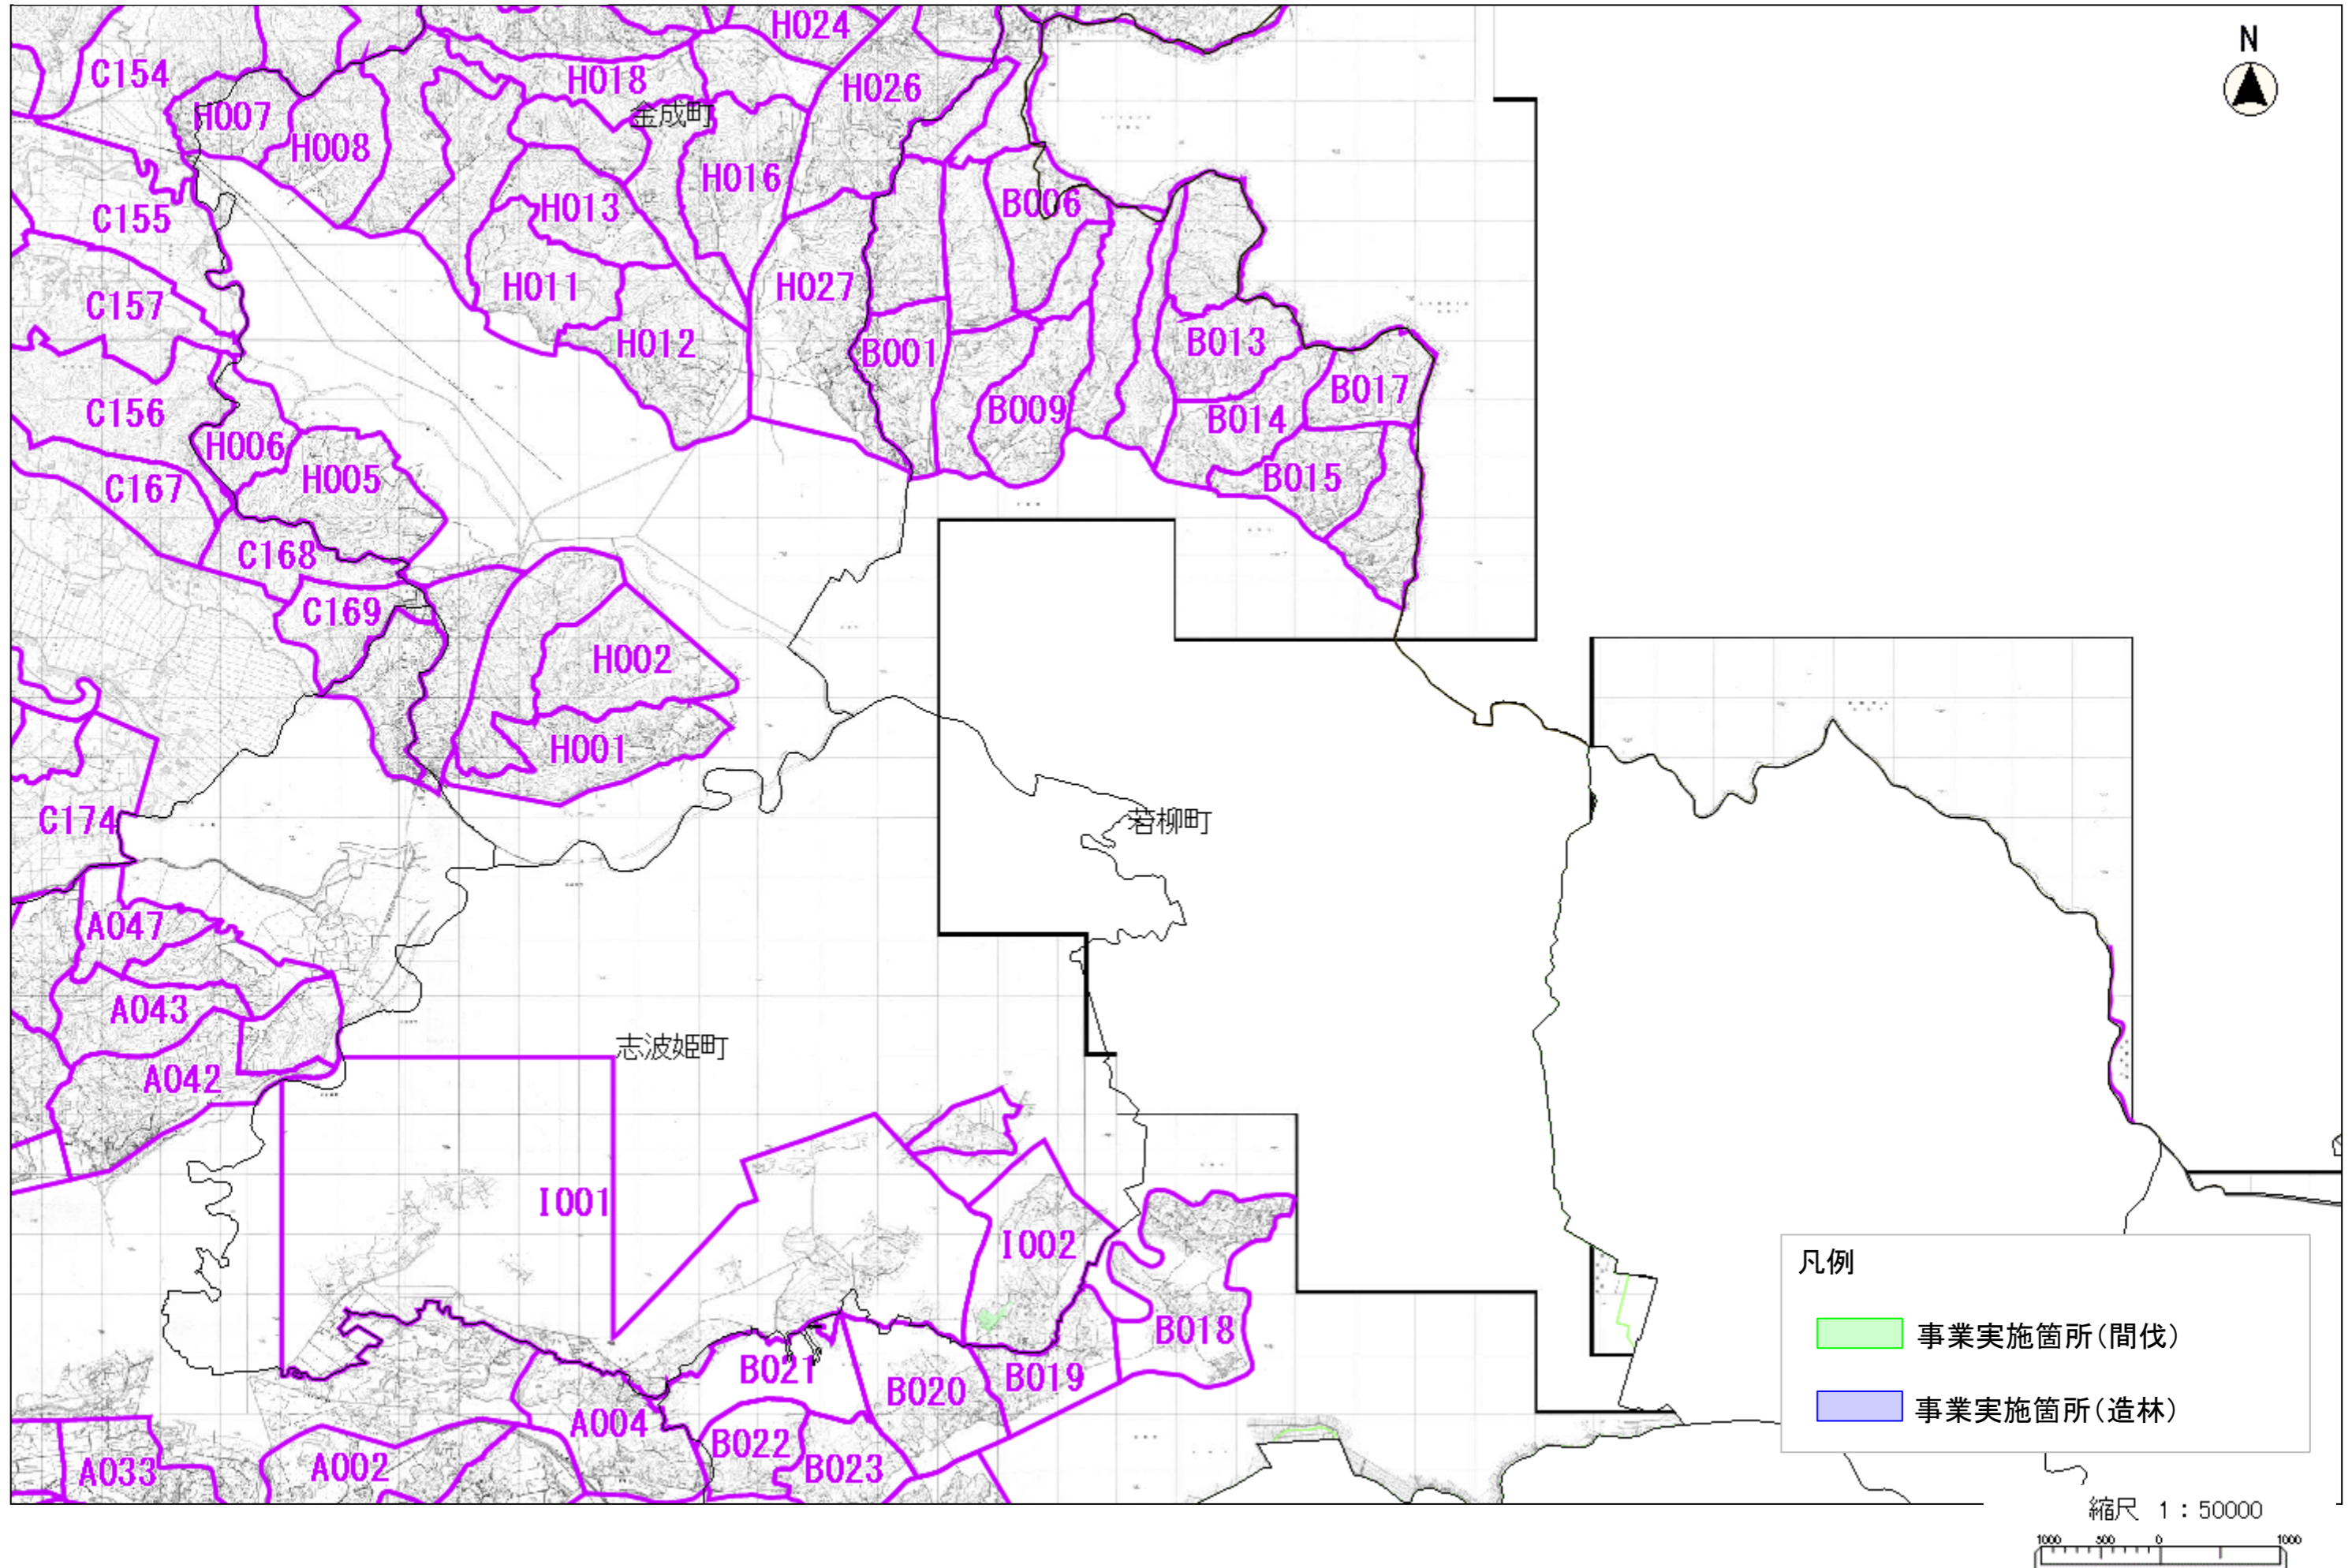

位置図(栗原市全体)

凡例

- 事業実施箇所(間伐)
- 事業実施箇所(造林)
- R7変更_事業実施箇所(間伐)

縮尺 1 : 160000

位置図(築館地区)

縮尺 1 : 50000

位置図(若柳地区)

位置図(栗駒地区)

縮尺 1 : 50000

位置図(瀬峰地区)

位置図(鶯沢地区)

凡例

- 事業実施箇所(間伐)
- 事業実施箇所(造林)

縮尺 1 : 50000

縮尺 1 : 50000

位置図(志波姫地区)

位置図(花山地区)

縮尺 1 : 50000