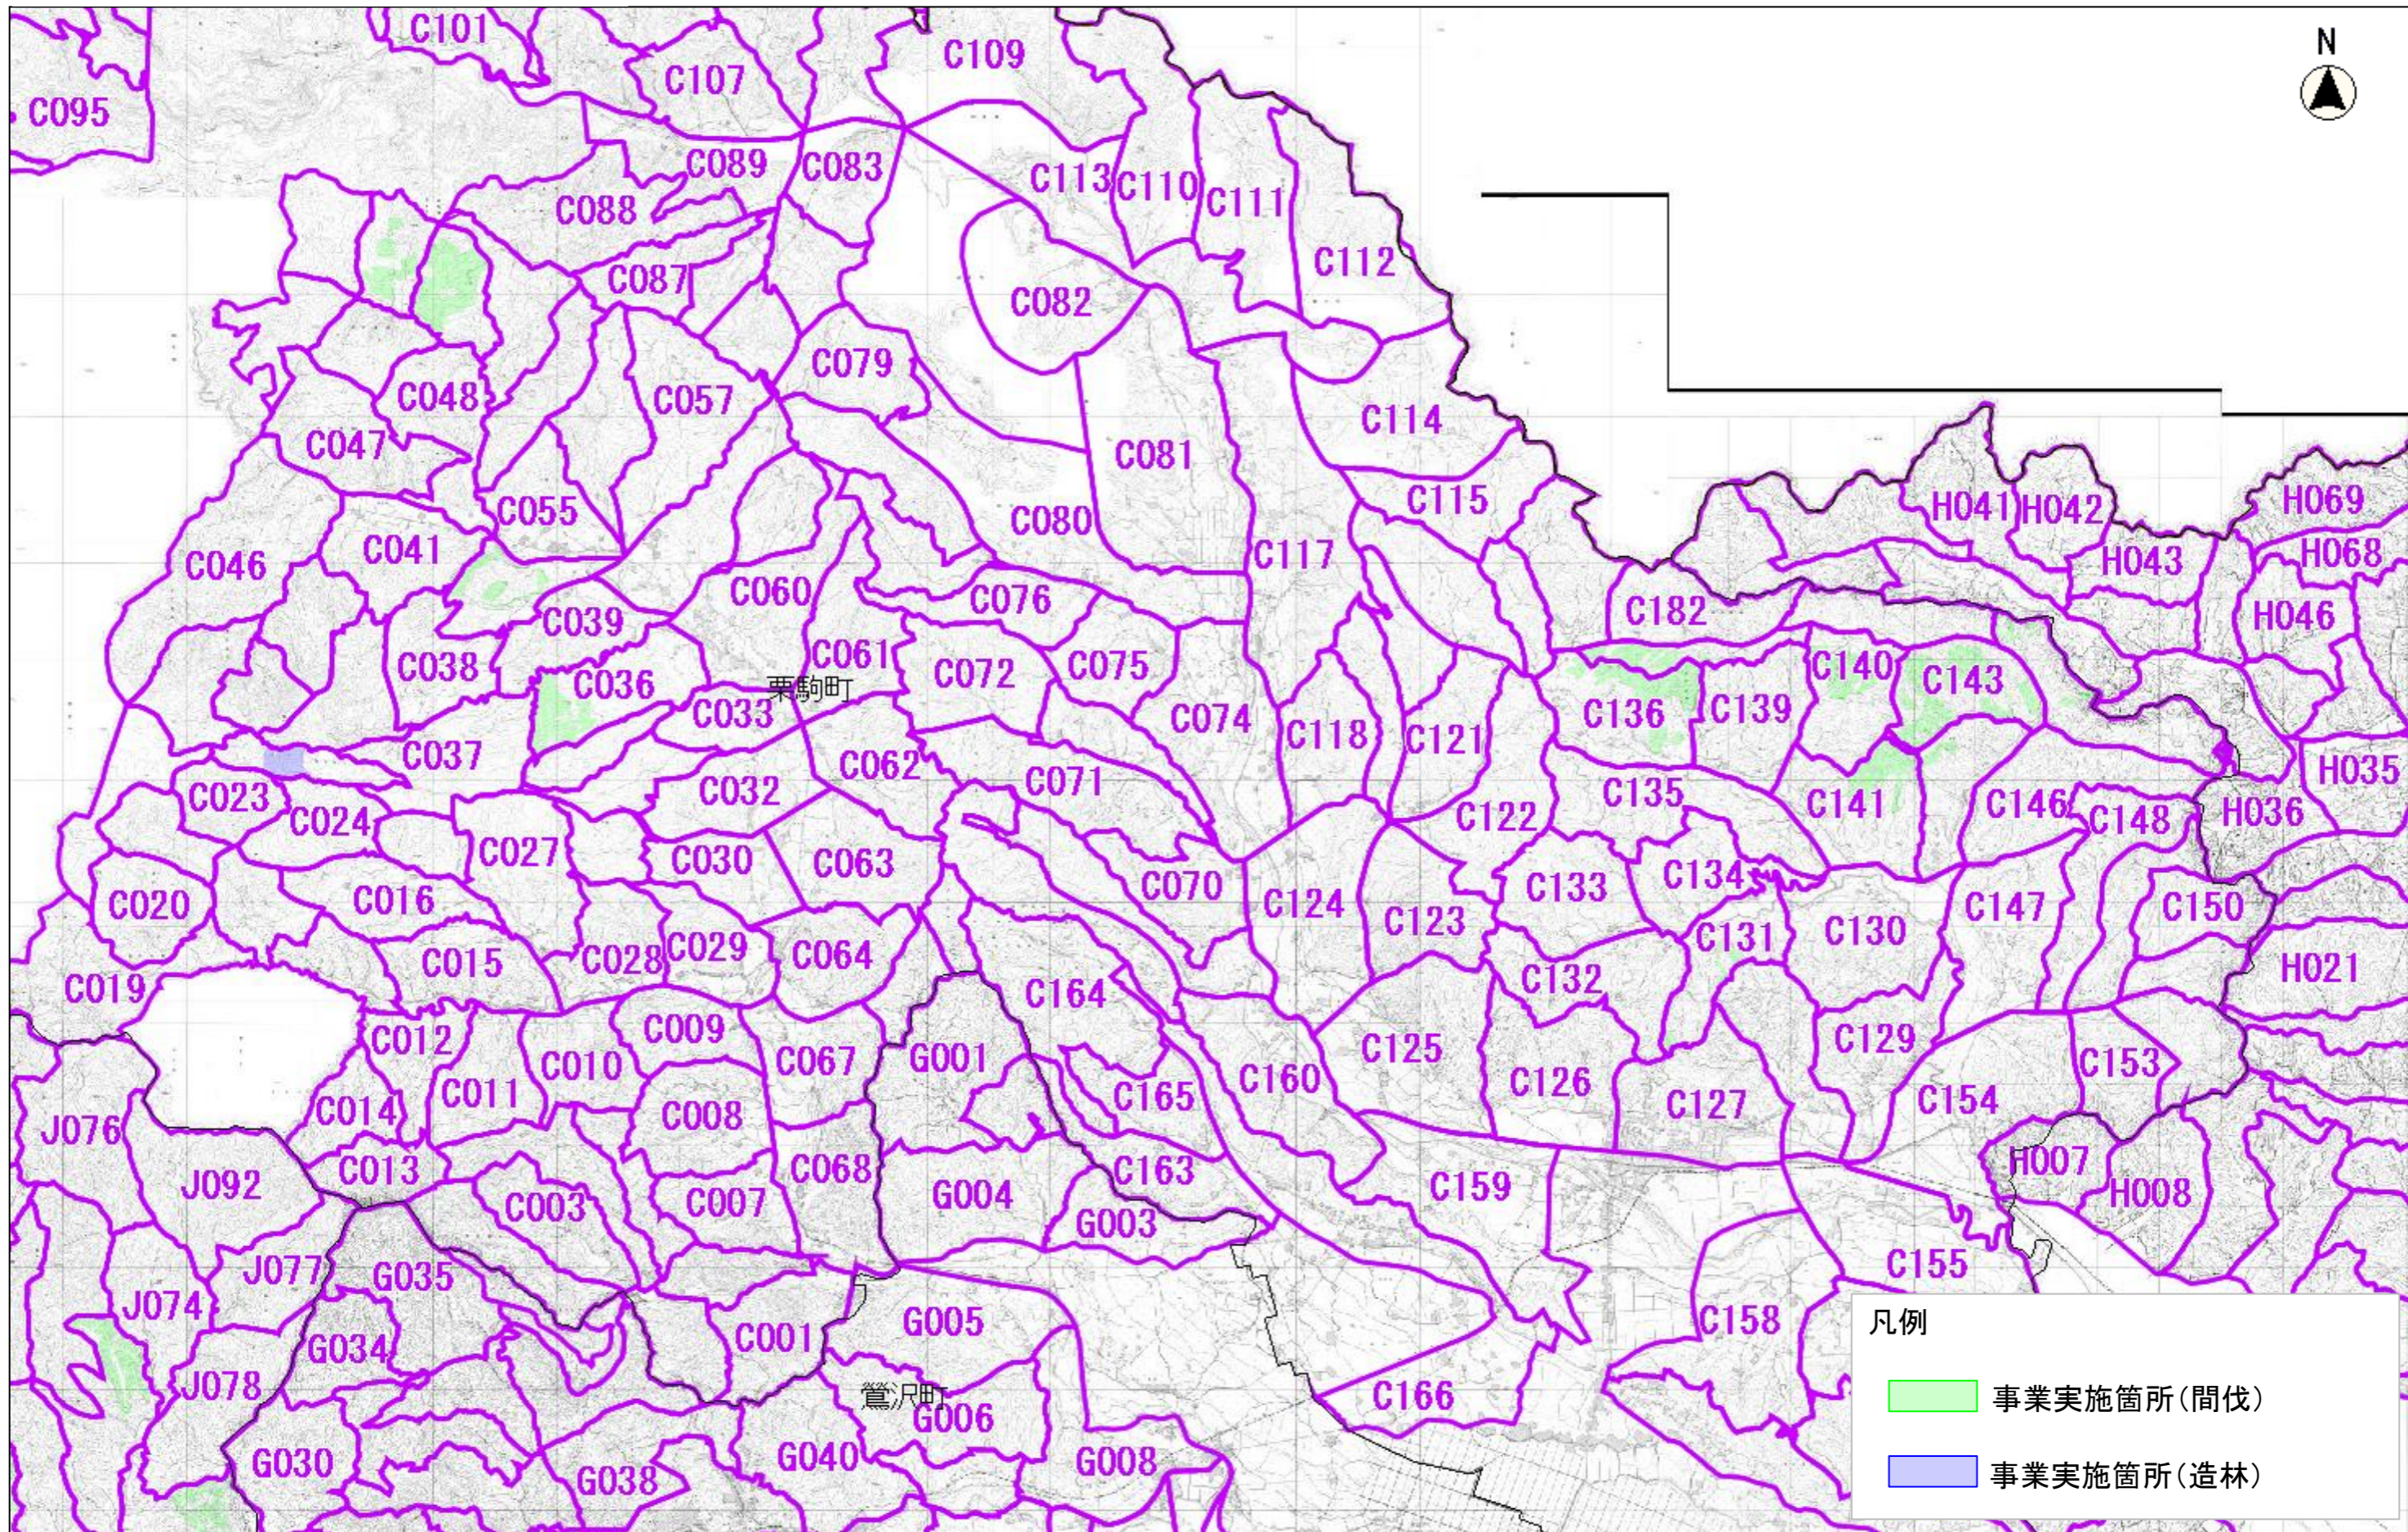

位置図(栗原市全体)

凡例

- 事業実施箇所(間伐)
- 事業実施箇所(造林)
- R7変更_事業実施箇所(間伐)

縮尺 1 : 160000

位置図(築館地区)

縮尺 1 : 50000

位置図(若柳地区)

位置図(栗駒地区)

縮尺 1 : 50000

位置図(瀬峰地区)

位置図(鶯沢地区)

凡例

- 事業実施箇所(間伐)
- 事業実施箇所(造林)

縮尺 1 : 50000

縮尺 1 : 50000

位置図(志波姫地区)

位置図(花山地区)

縮尺 1 : 50000