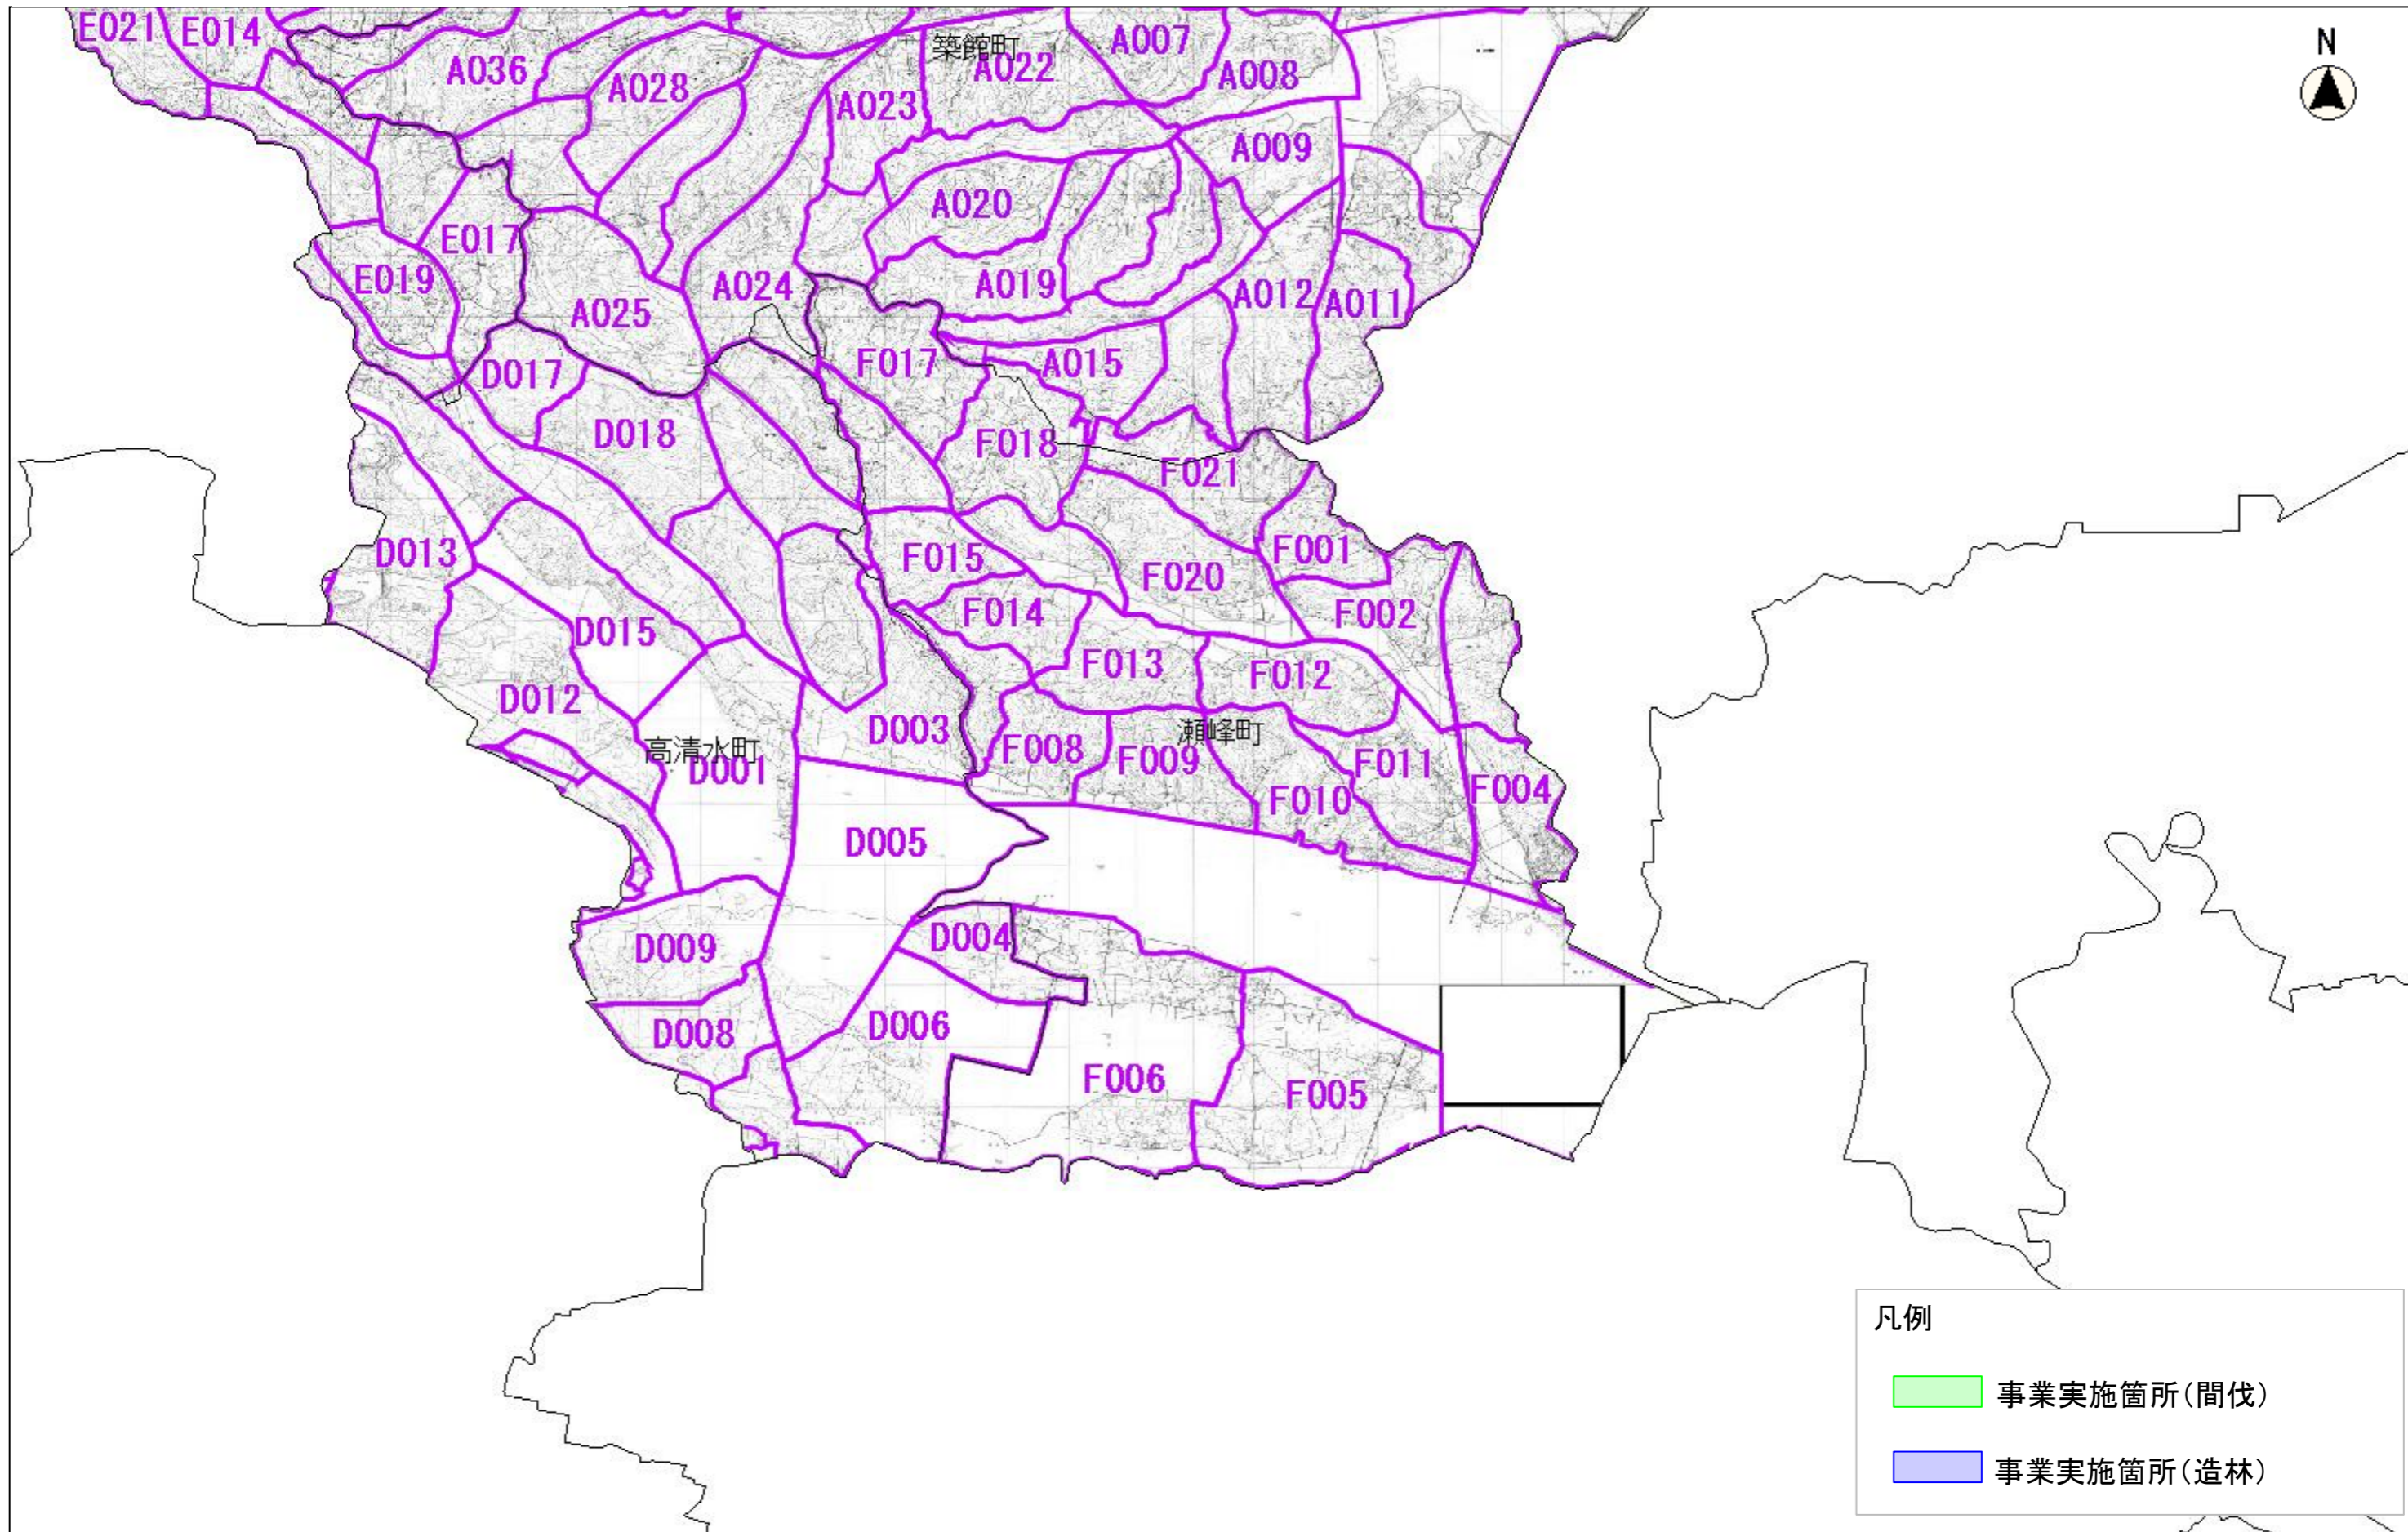

位置図(栗原市全体)

凡例

- 事業実施箇所(間伐)
- 事業実施箇所(造林)
- R7変更_事業実施箇所(間伐)

縮尺 1 : 160000

位置図(築館地区)

縮尺 1 : 50000

位置図(若柳地区)

位置図(栗駒地区)

縮尺 1 : 50000

位置図(瀬峰地区)

位置図(鶯沢地区)

凡例

- 事業実施箇所(間伐)
- 事業実施箇所(造林)

縮尺 1 : 50000

縮尺 1 : 50000

位置図(志波姫地区)

位置図(花山地区)

縮尺 1 : 50000