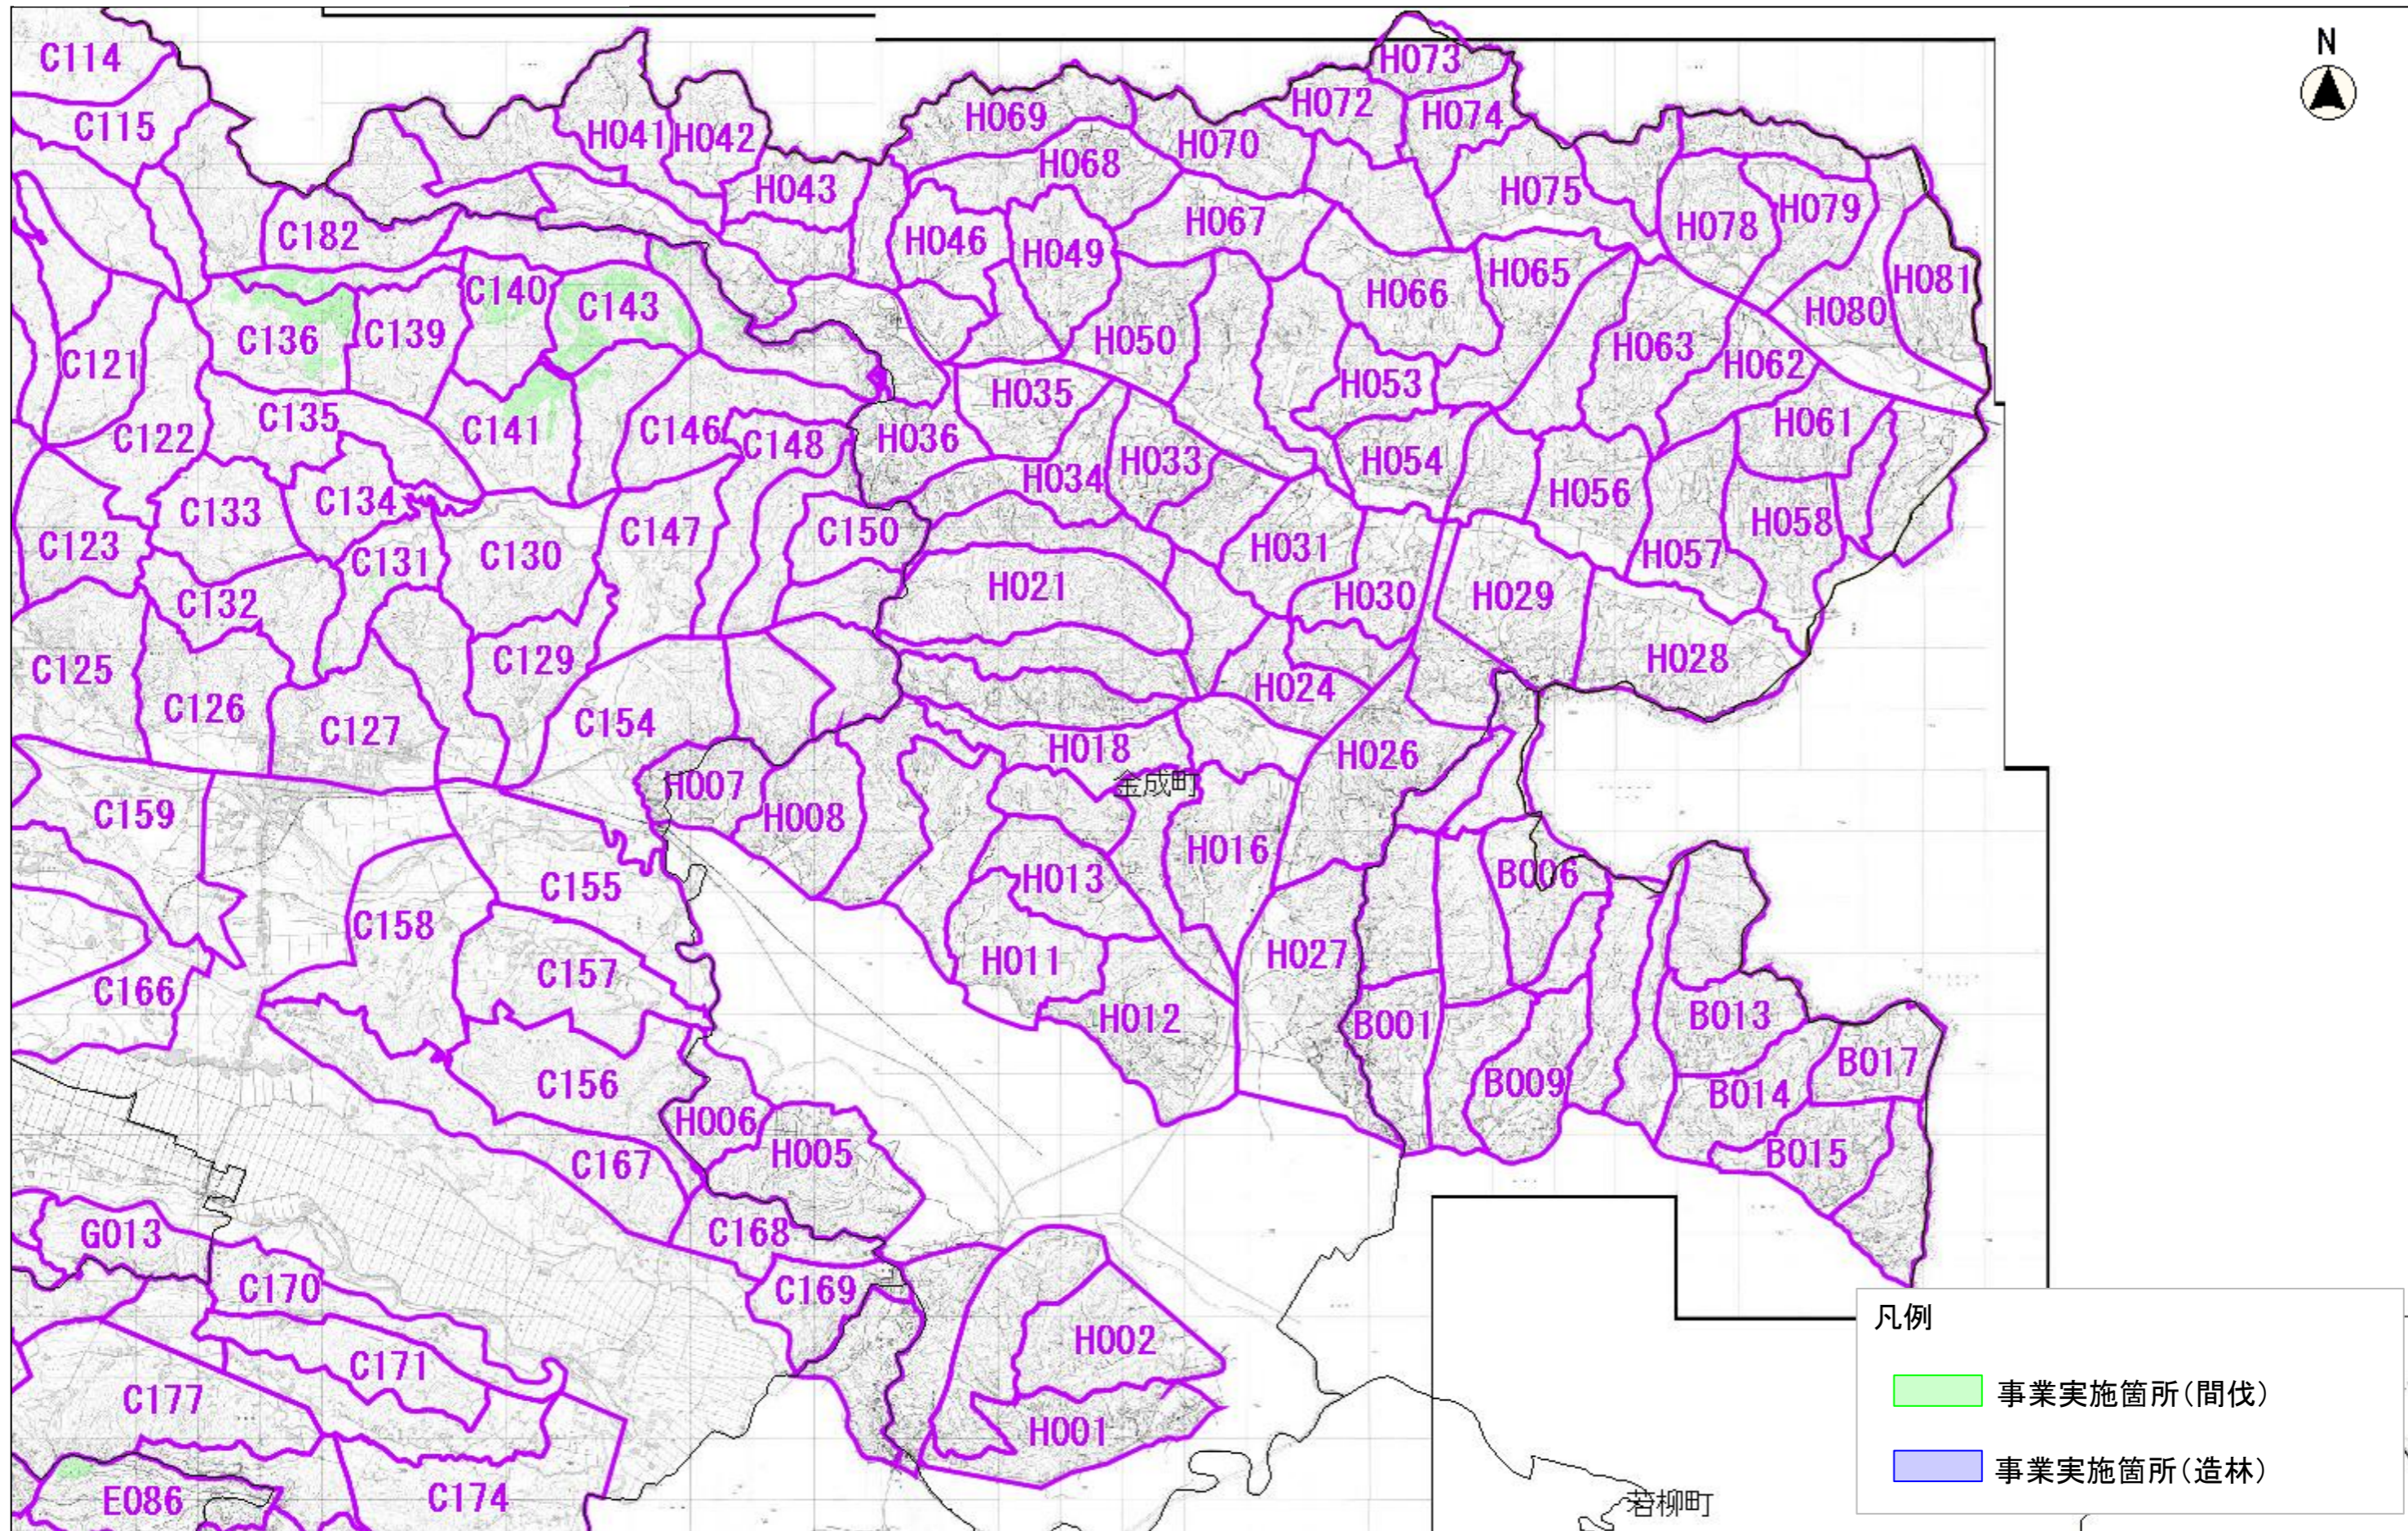

位置図(栗原市全体)

凡例

- 事業実施箇所(間伐)
- 事業実施箇所(造林)
- R7変更_事業実施箇所(間伐)

縮尺 1 : 160000

位置図(築館地区)

縮尺 1 : 50000

位置図(若柳地区)

位置図(栗駒地区)

縮尺 1 : 50000

位置図(瀬峰地区)

位置図(鶯沢地区)

凡例

- 事業実施箇所(間伐)
- 事業実施箇所(造林)

縮尺 1 : 50000

縮尺 1 : 50000

位置図(志波姫地区)

位置図(花山地区)

縮尺 1 : 50000