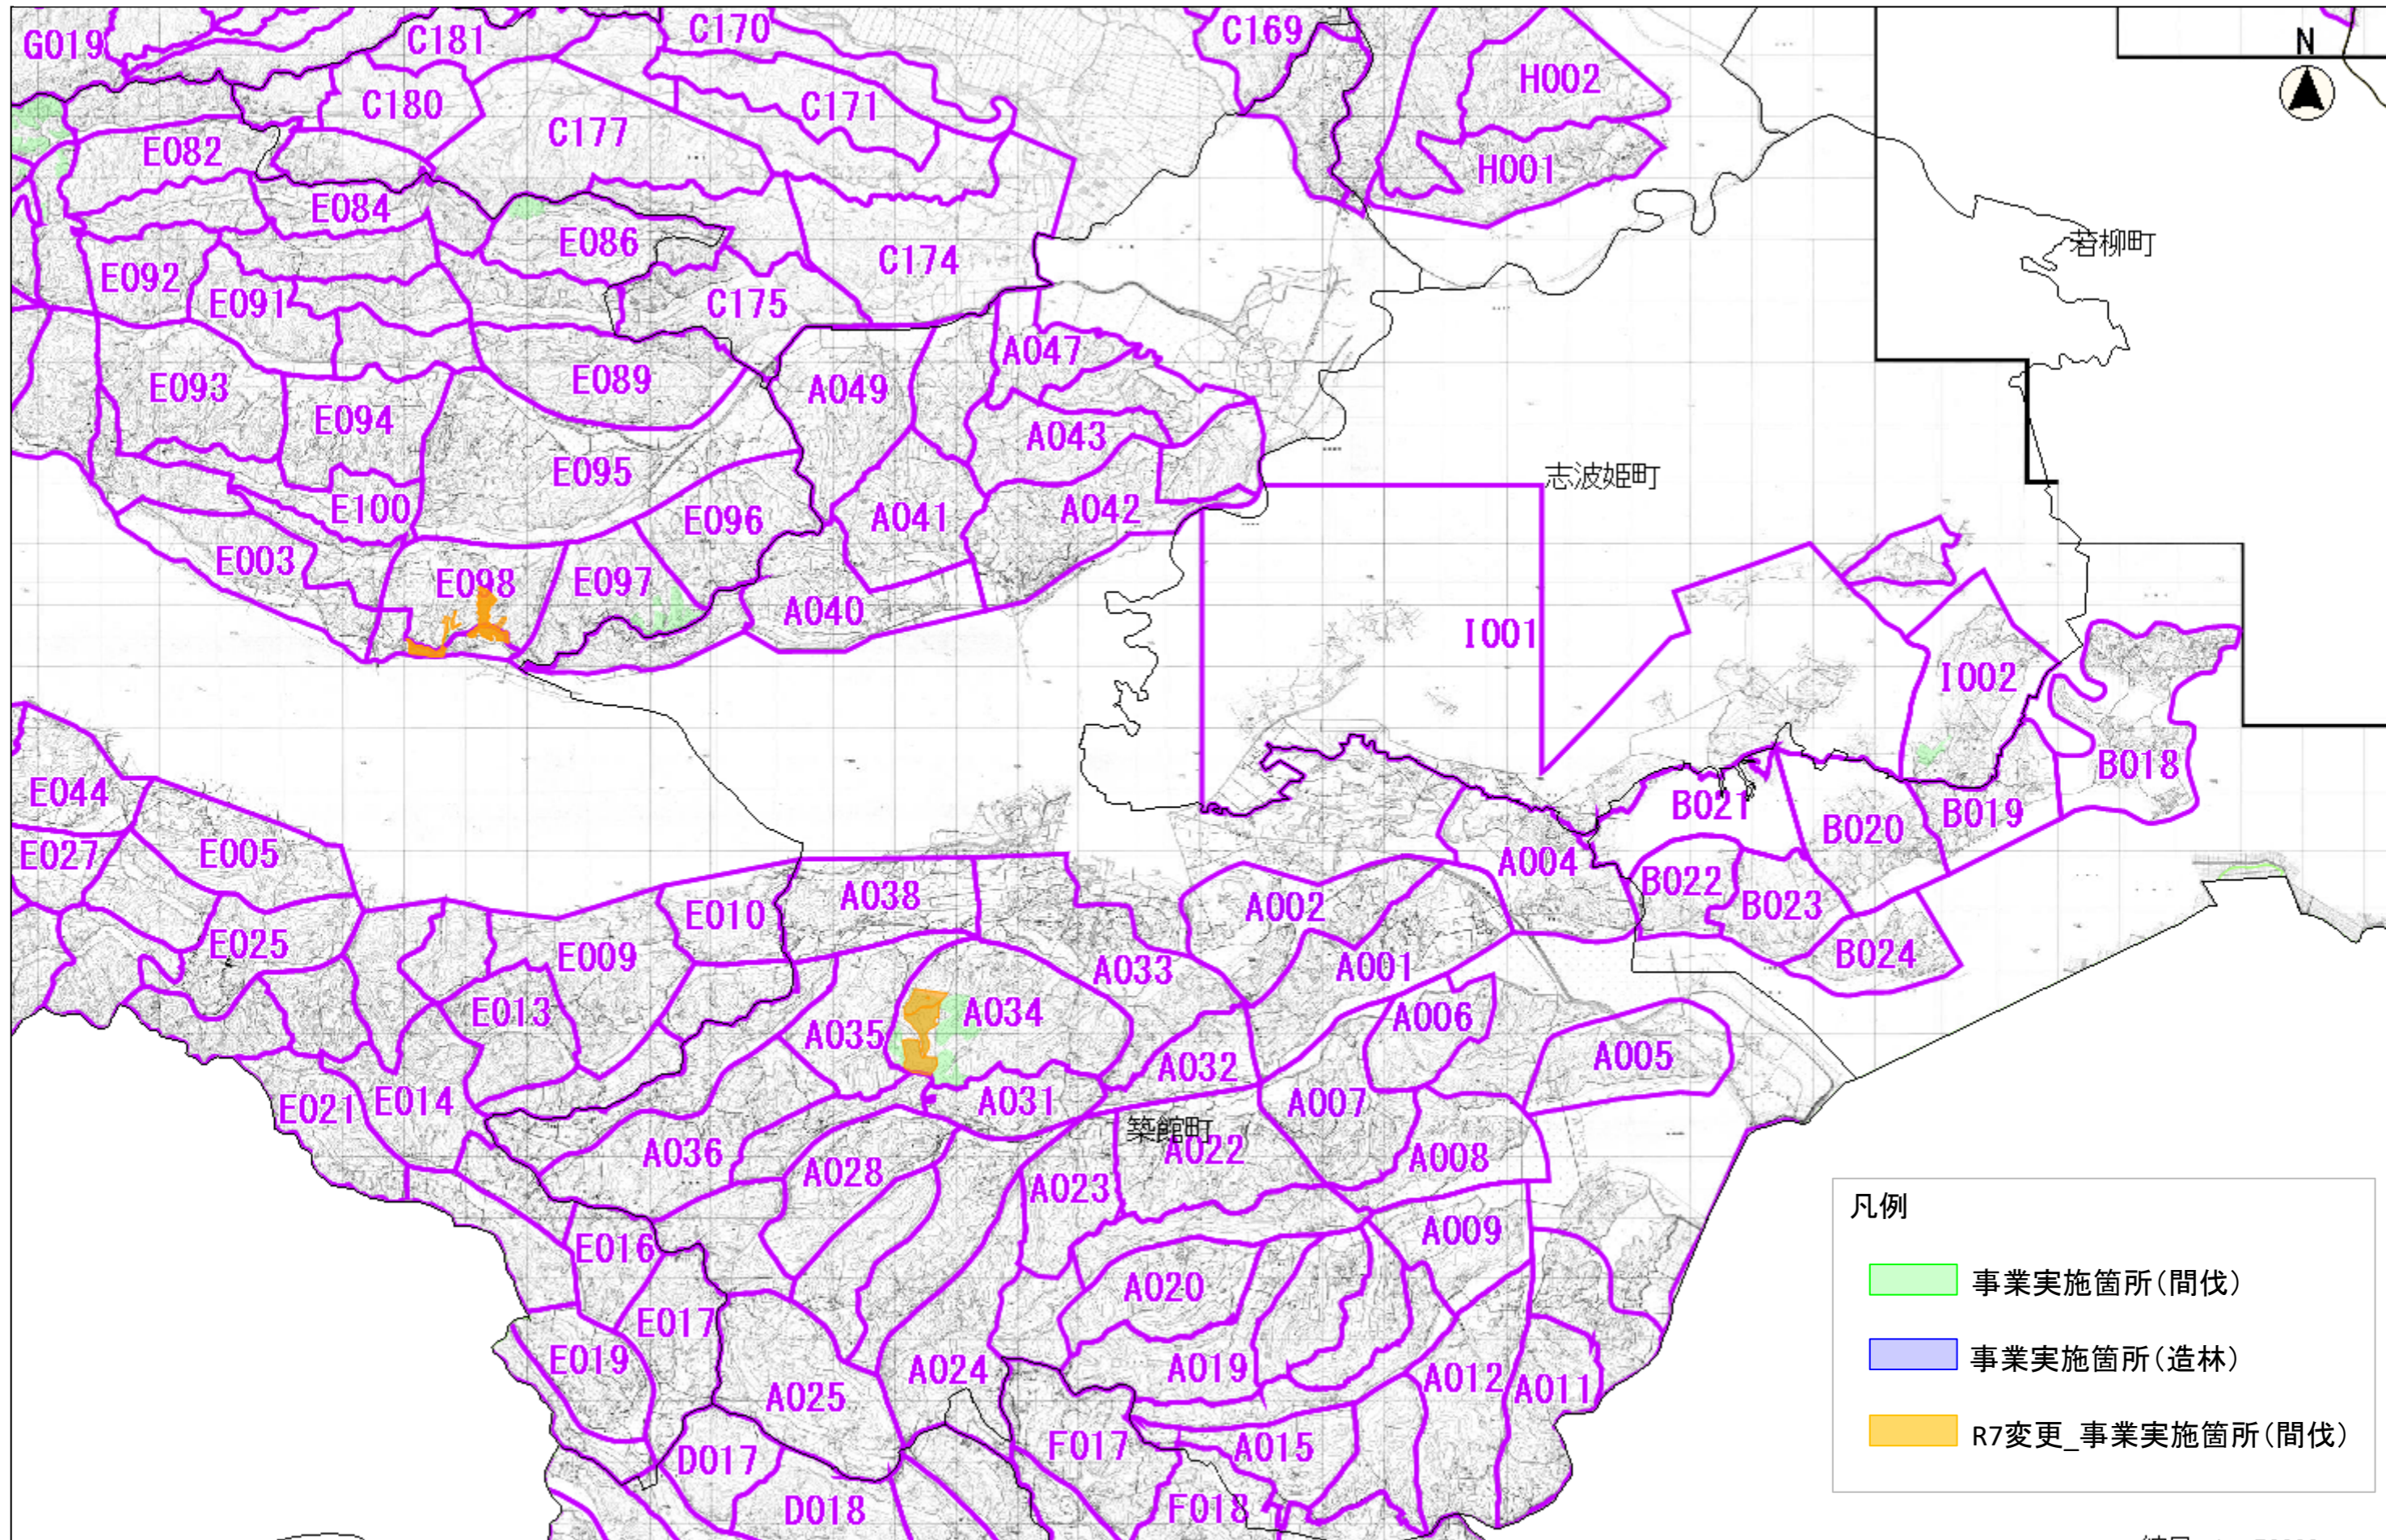

位置図(栗原市全体)

凡例

- 事業実施箇所(間伐)
- 事業実施箇所(造林)
- R7変更_事業実施箇所(間伐)

縮尺 1 : 160000

位置図(築館地区)

縮尺 1 : 50000

位置図(若柳地区)

位置図(栗駒地区)

縮尺 1 : 50000

位置図(瀬峰地区)

位置図(鶯沢地区)

凡例

- 事業実施箇所(間伐)
- 事業実施箇所(造林)

縮尺 1 : 50000

縮尺 1 : 50000

位置図(志波姫地区)

位置図(花山地区)

縮尺 1 : 50000