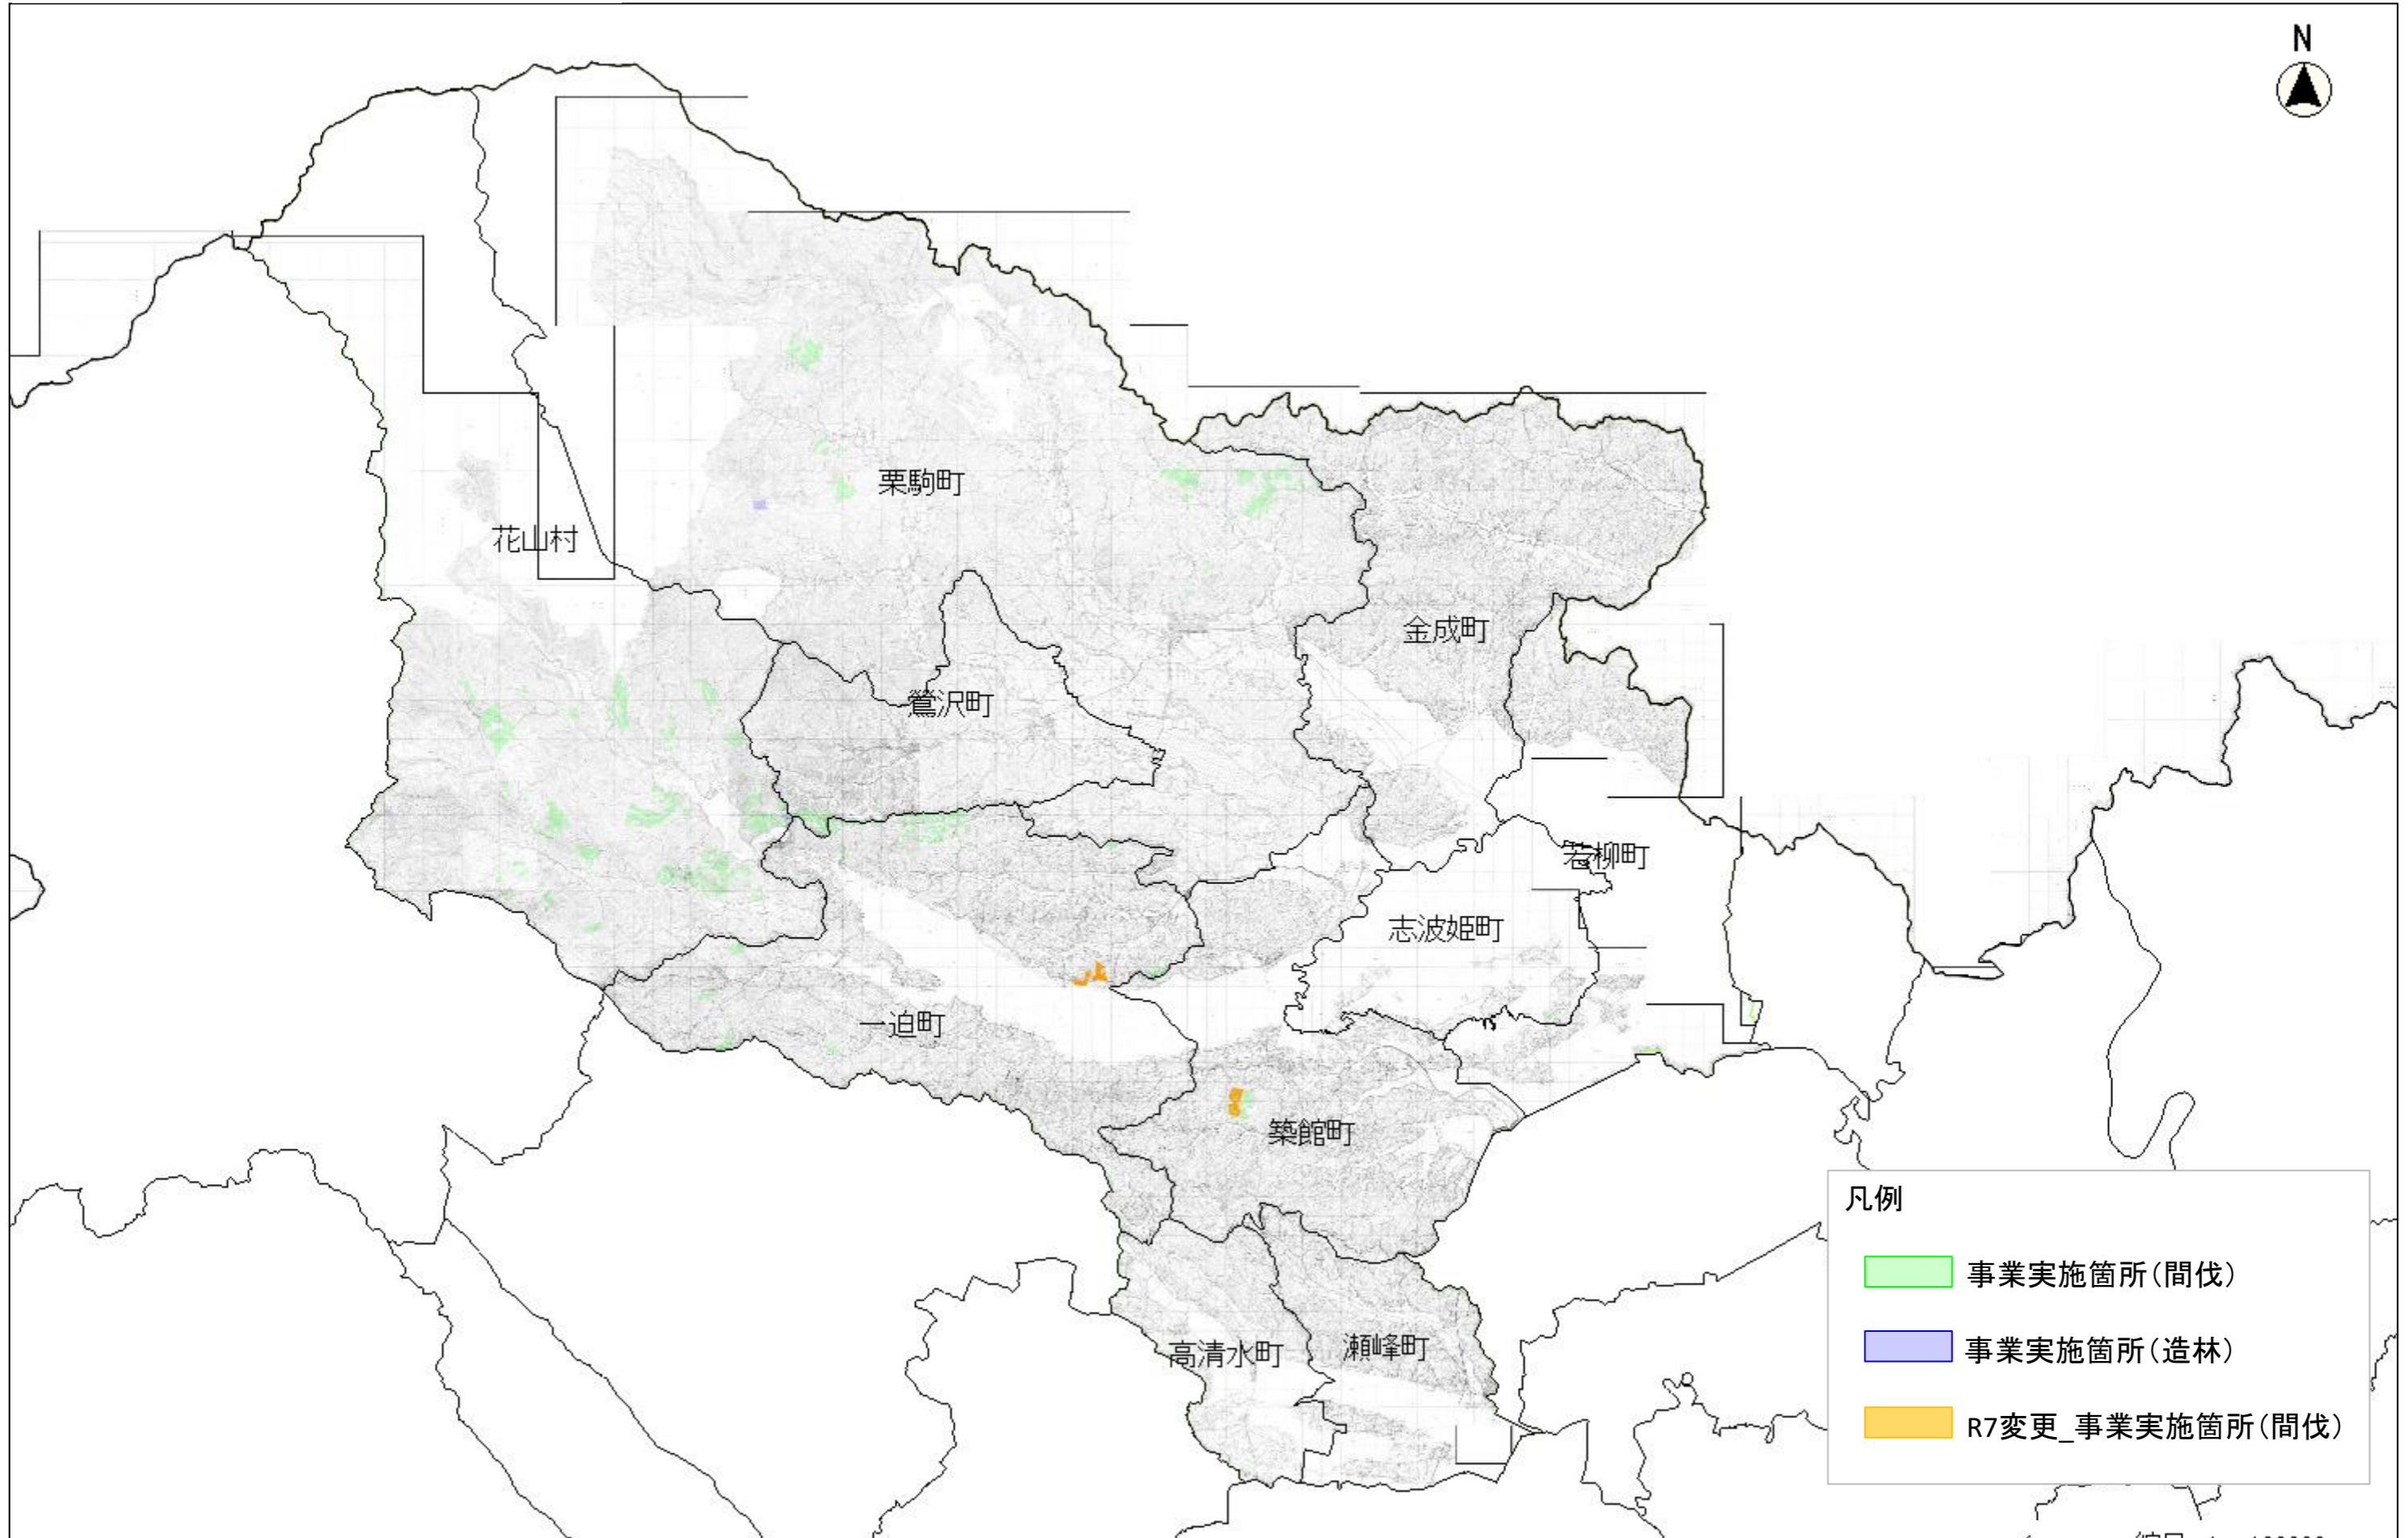

位置図(栗原市全体)

凡例

- 事業実施箇所(間伐)
- 事業実施箇所(造林)
- R7変更_事業実施箇所(間伐)

縮尺 1 : 160000

位置図(築館地区)

縮尺 1 : 50000

位置図(若柳地区)

位置図(栗駒地区)

縮尺 1 : 50000

位置図(瀬峰地区)

位置図(鶯沢地区)

凡例

- 事業実施箇所(間伐)
- 事業実施箇所(造林)

縮尺 1 : 50000

縮尺 1 : 50000

位置図(志波姫地区)

位置図(花山地区)

縮尺 1 : 50000