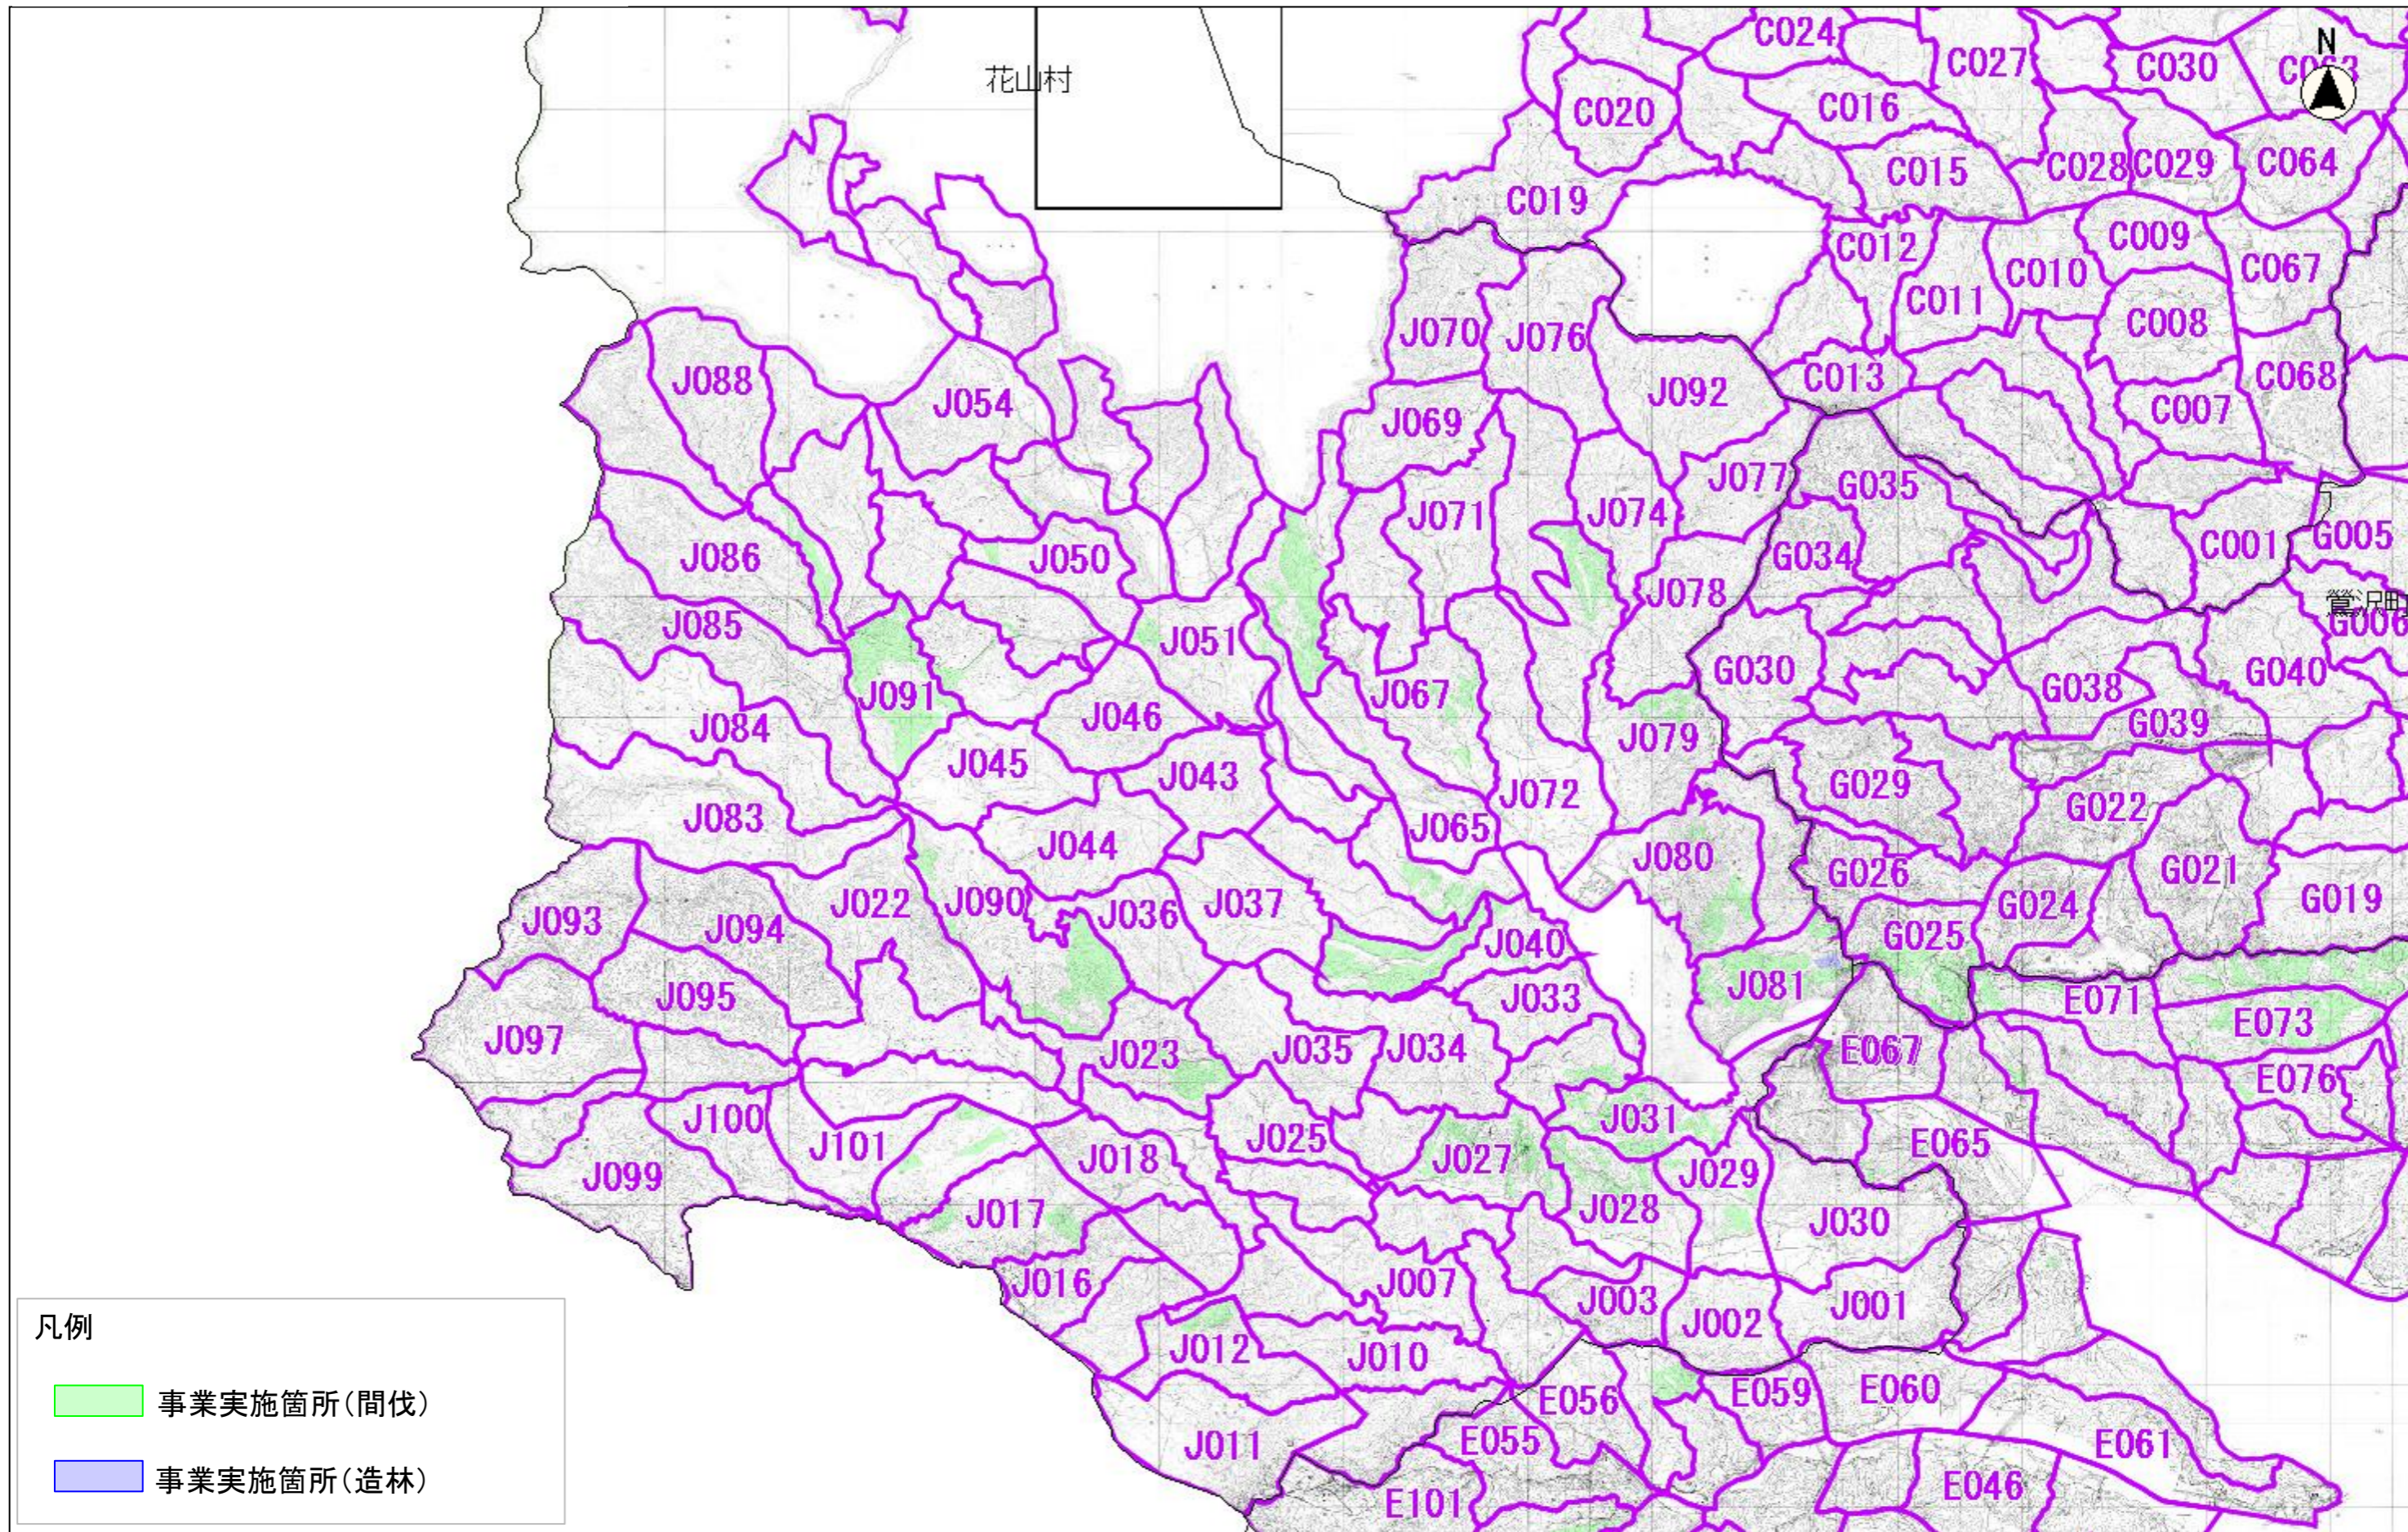

位置図(栗原市全体)

凡例

- 事業実施箇所(間伐)
- 事業実施箇所(造林)
- R7変更_事業実施箇所(間伐)

縮尺 1 : 160000

位置図(築館地区)

縮尺 1 : 50000

位置図(若柳地区)

位置図(栗駒地区)

縮尺 1 : 50000

位置図(瀬峰地区)

位置図(鶯沢地区)

凡例

- 事業実施箇所(間伐)
- 事業実施箇所(造林)

縮尺 1 : 50000

縮尺 1 : 50000

位置図(志波姫地区)

位置図(花山地区)

縮尺 1 : 50000