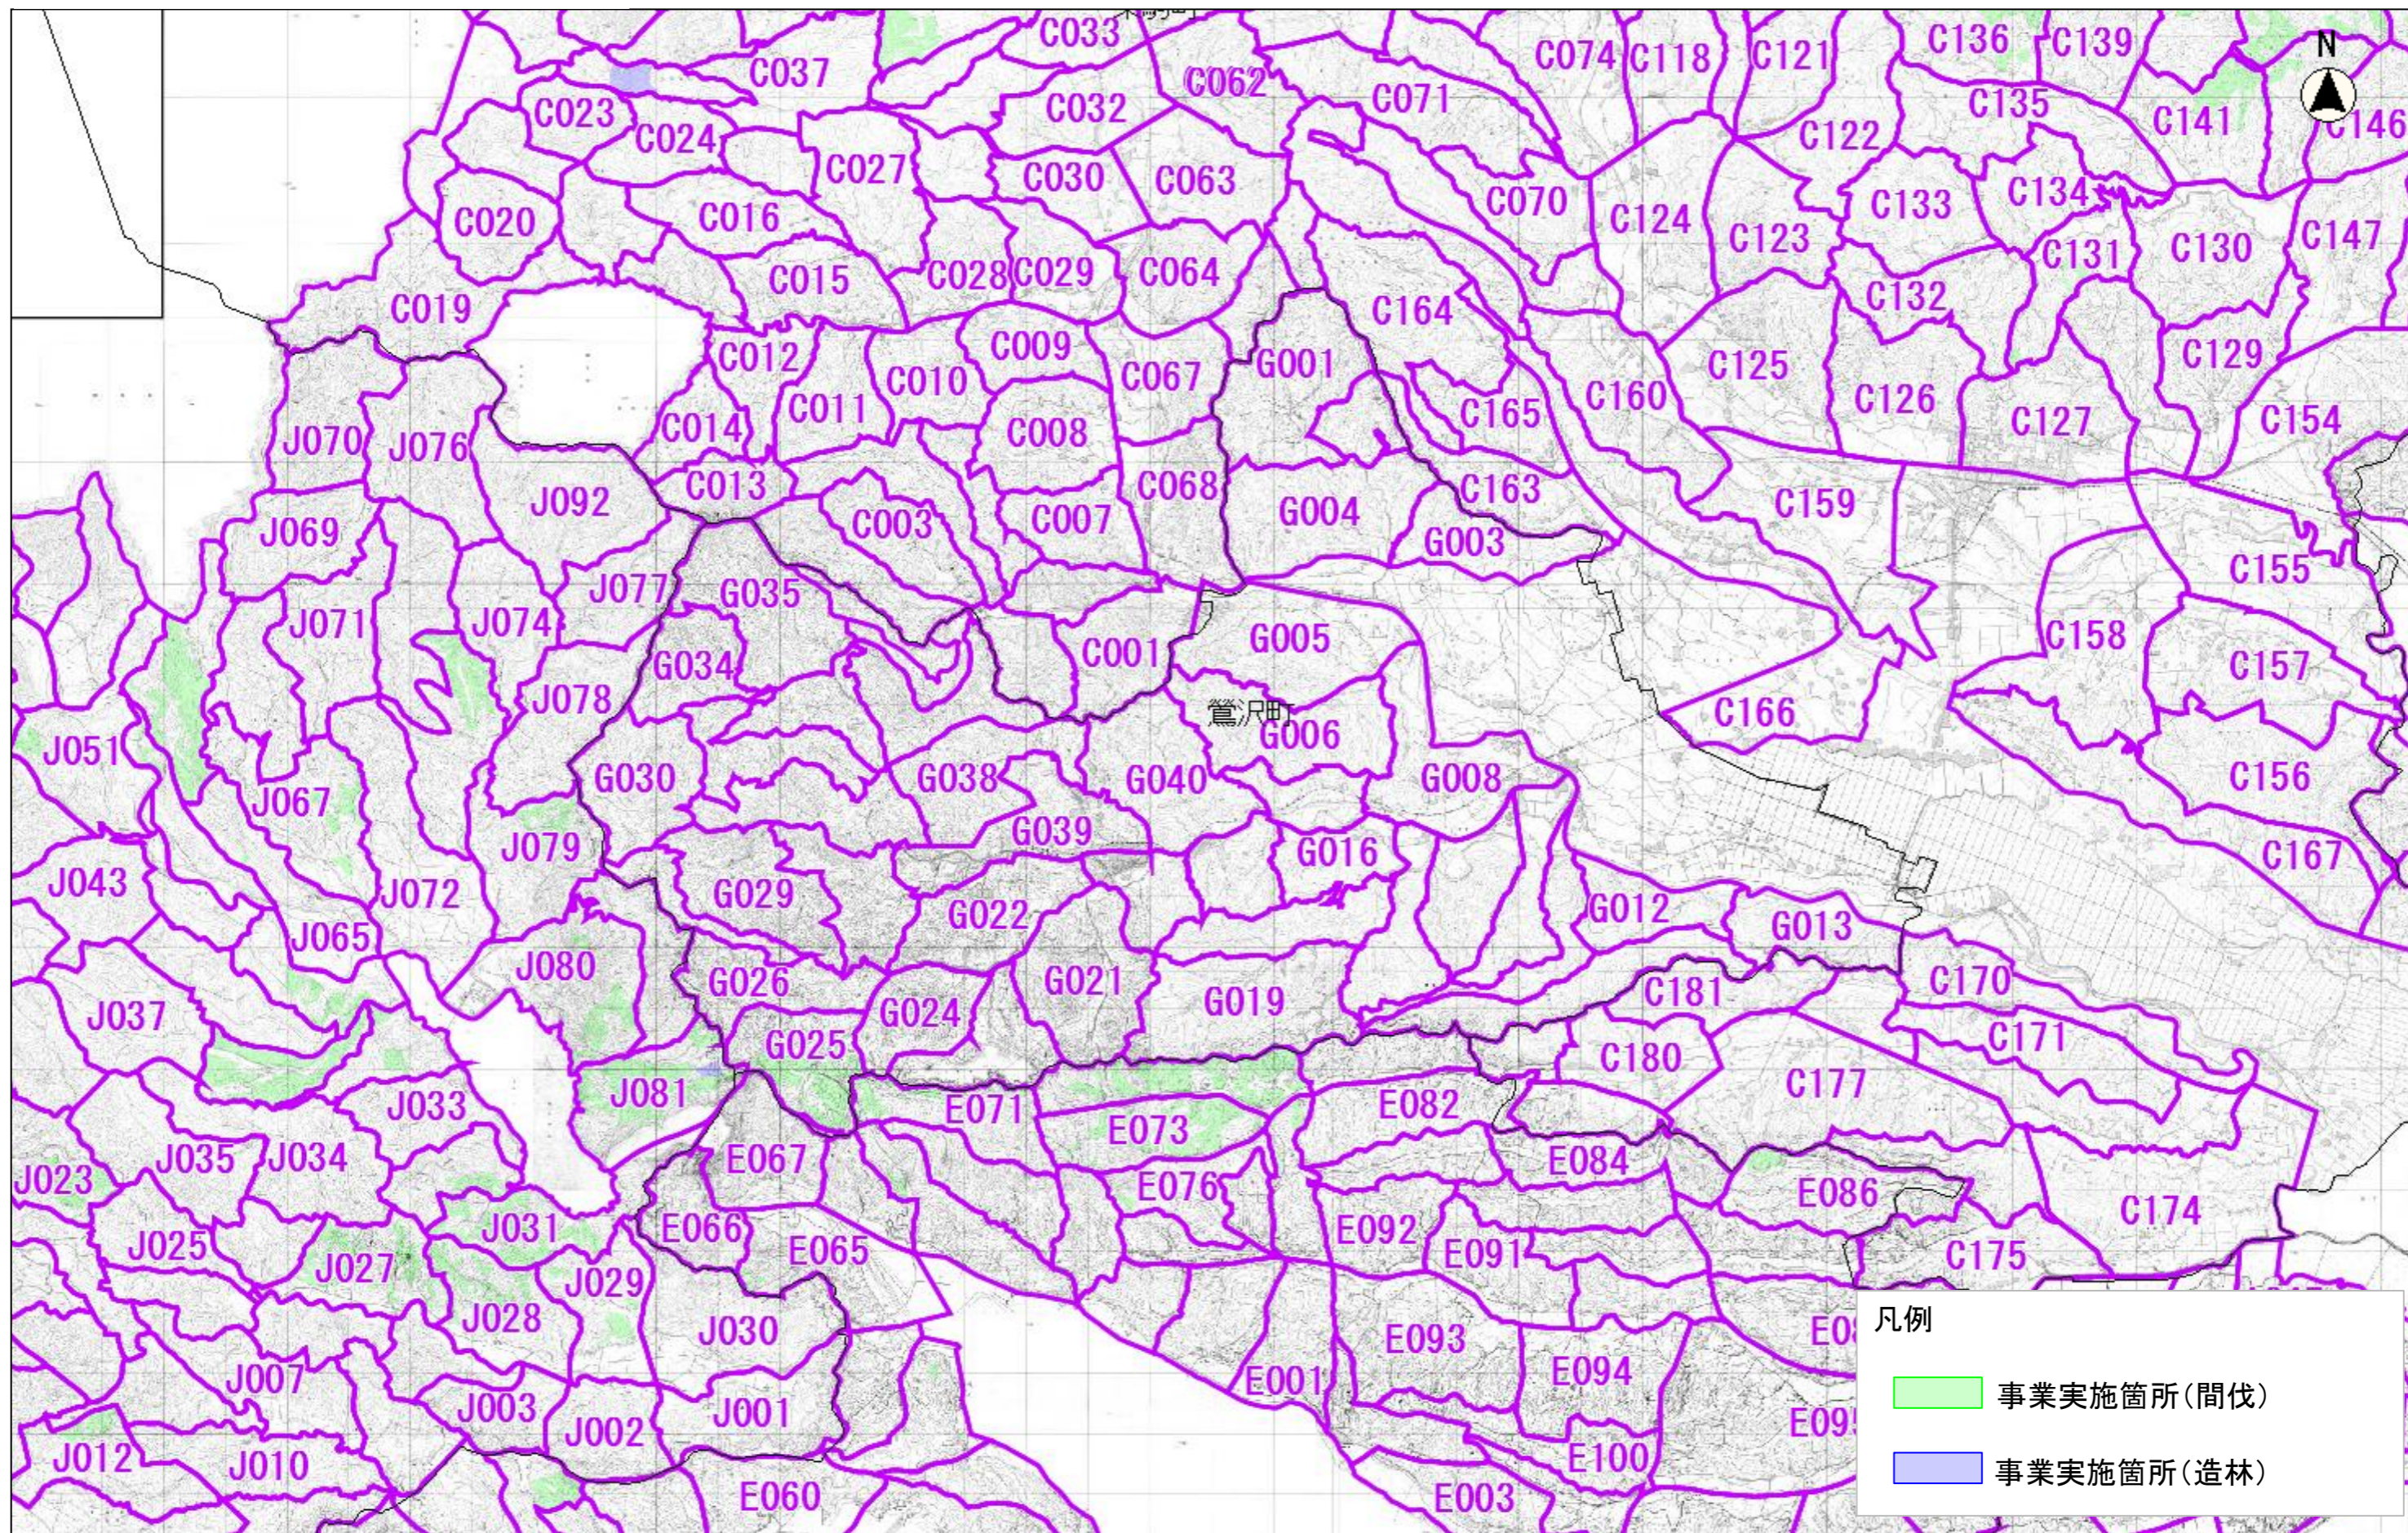

位置図(栗原市全体)

凡例

- 事業実施箇所(間伐)
- 事業実施箇所(造林)
- R7変更_事業実施箇所(間伐)

縮尺 1 : 160000

位置図(築館地区)

縮尺 1 : 50000

位置図(若柳地区)

位置図(栗駒地区)

縮尺 1 : 50000

位置図(瀬峰地区)

位置図(鶯沢地区)

凡例

- 事業実施箇所(間伐)
- 事業実施箇所(造林)

縮尺 1 : 50000

縮尺 1 : 50000

位置図(志波姫地区)

位置図(花山地区)

縮尺 1 : 50000