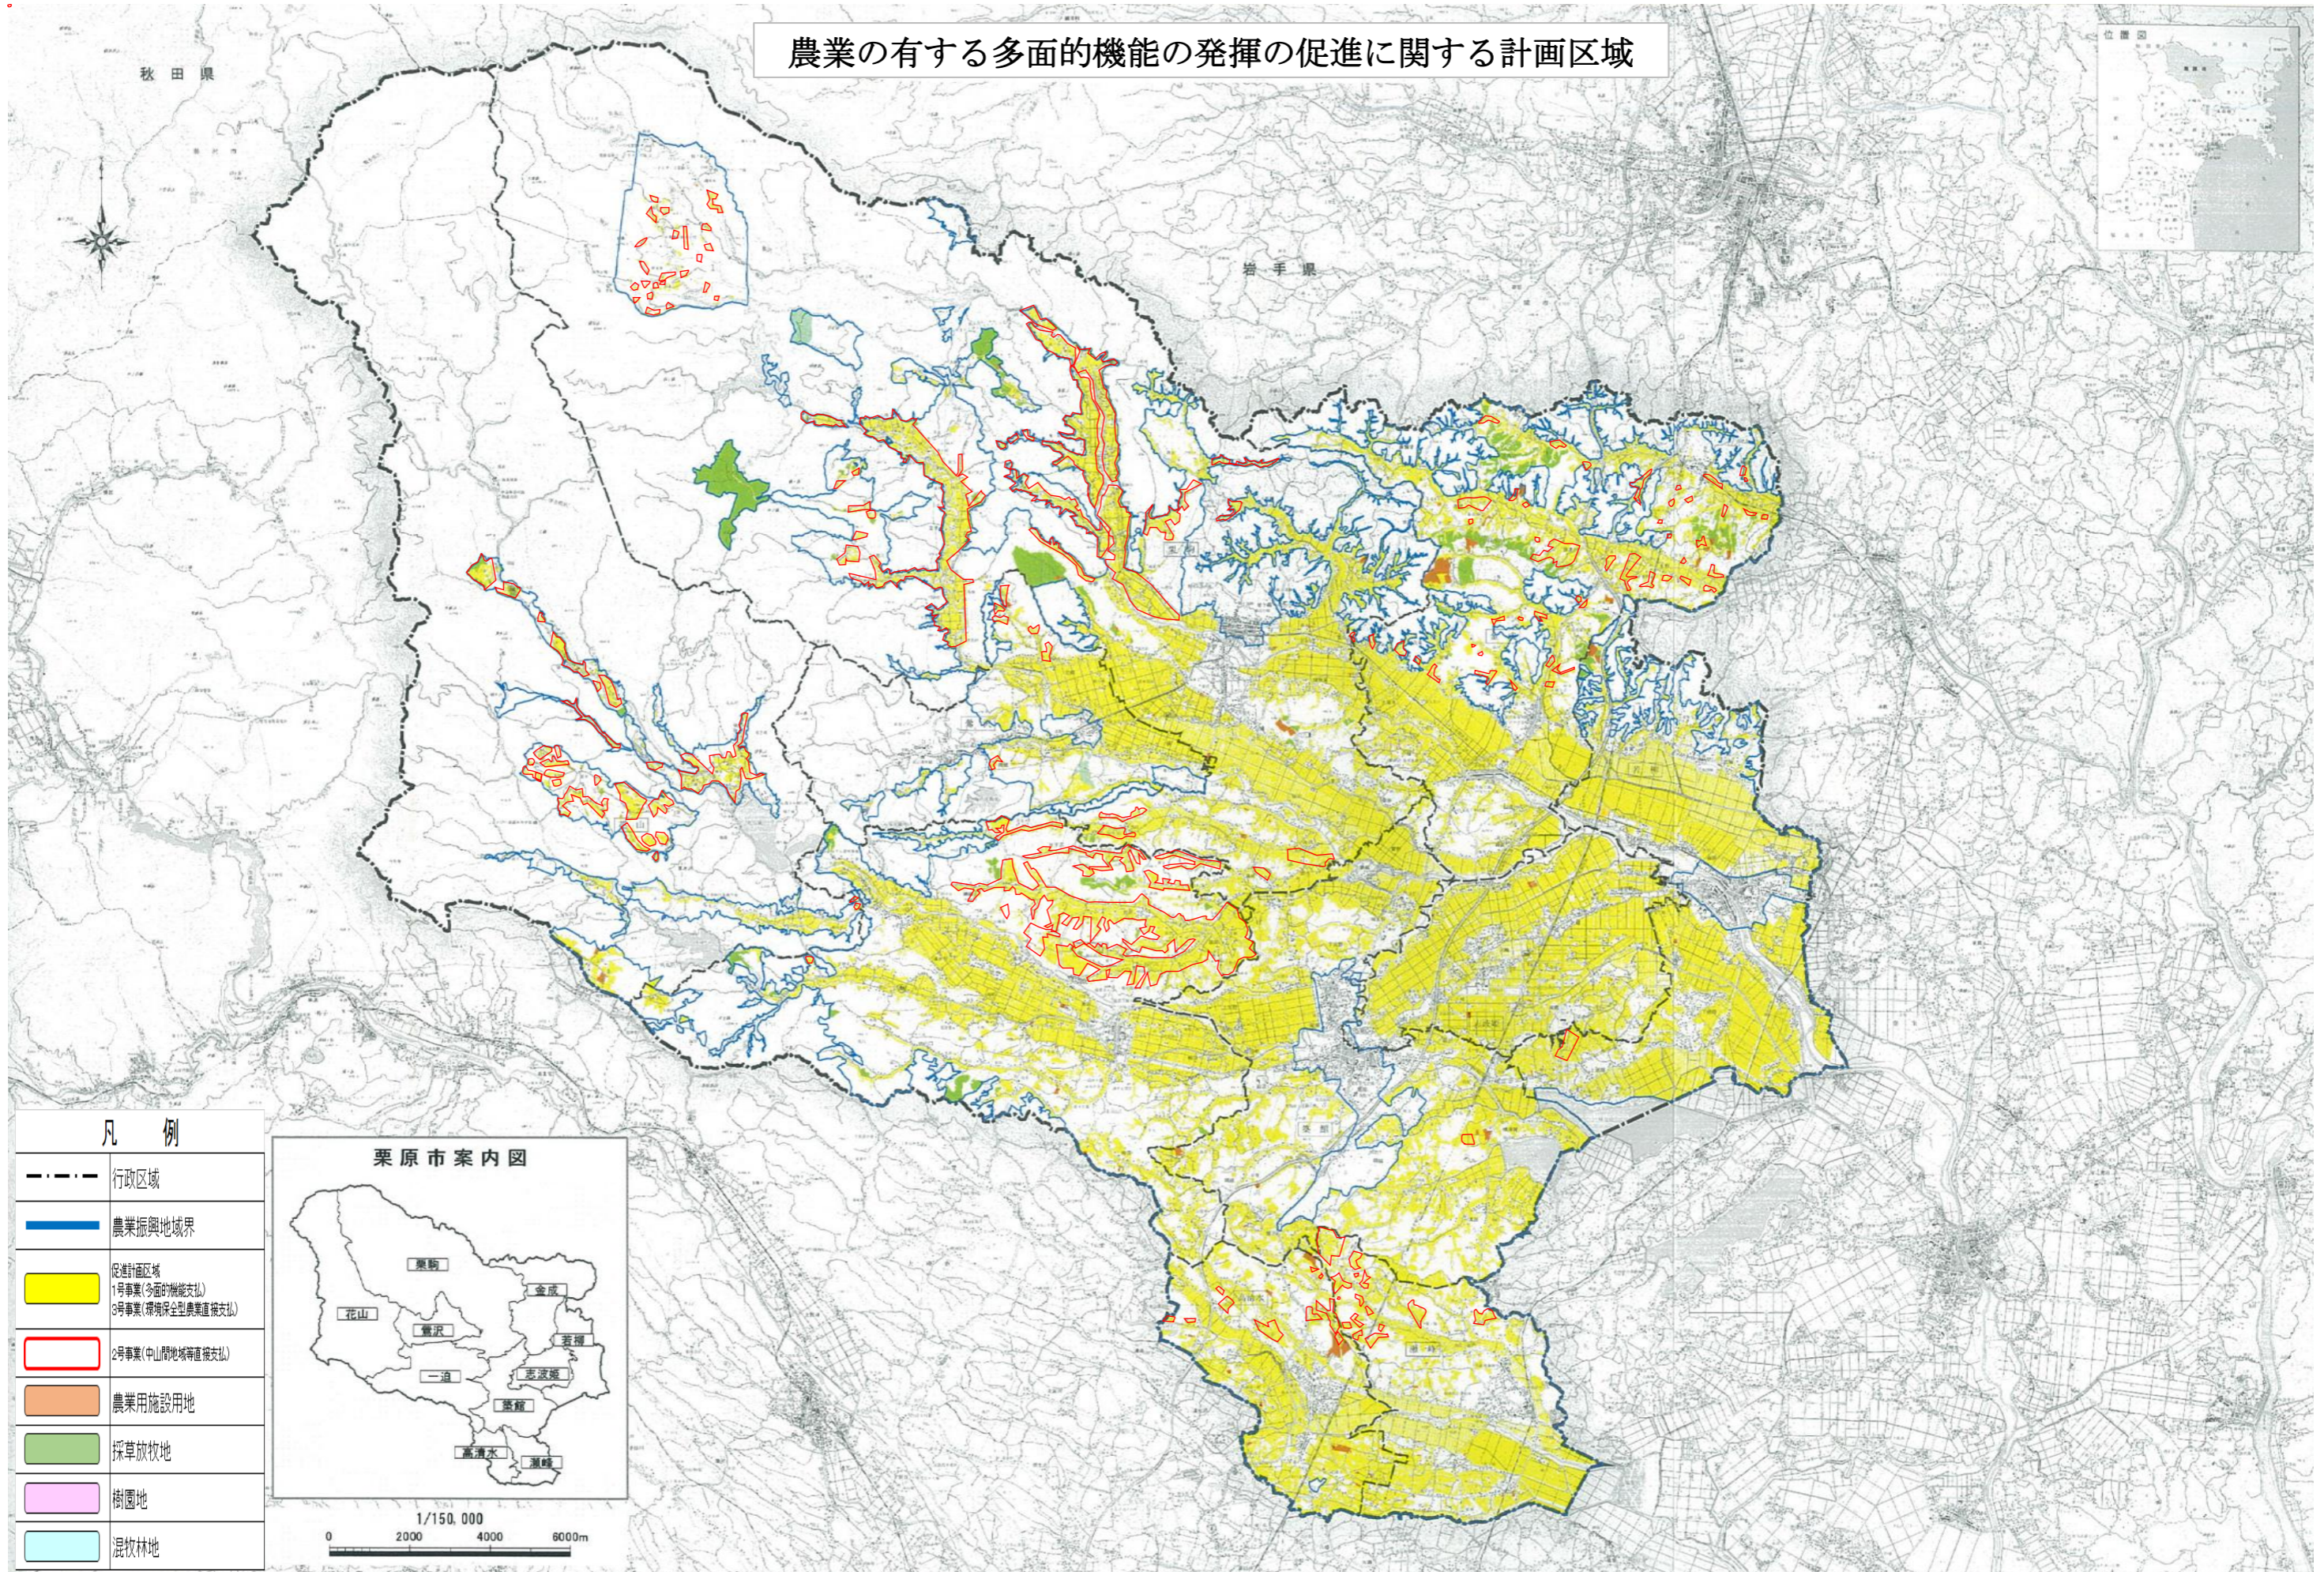

農業の有する多面的機能の発揮の促進に関する計画区域

凡 例	
	行政区域
	農業振興地域界
	促進計画区域 1号事業(多面的機能支払) 3号事業(環境保全型農業直接支払)
	2号事業(中山間地域等直接支払)
	農業用施設用地
	採草放牧地
	樹園地
	混雑林地