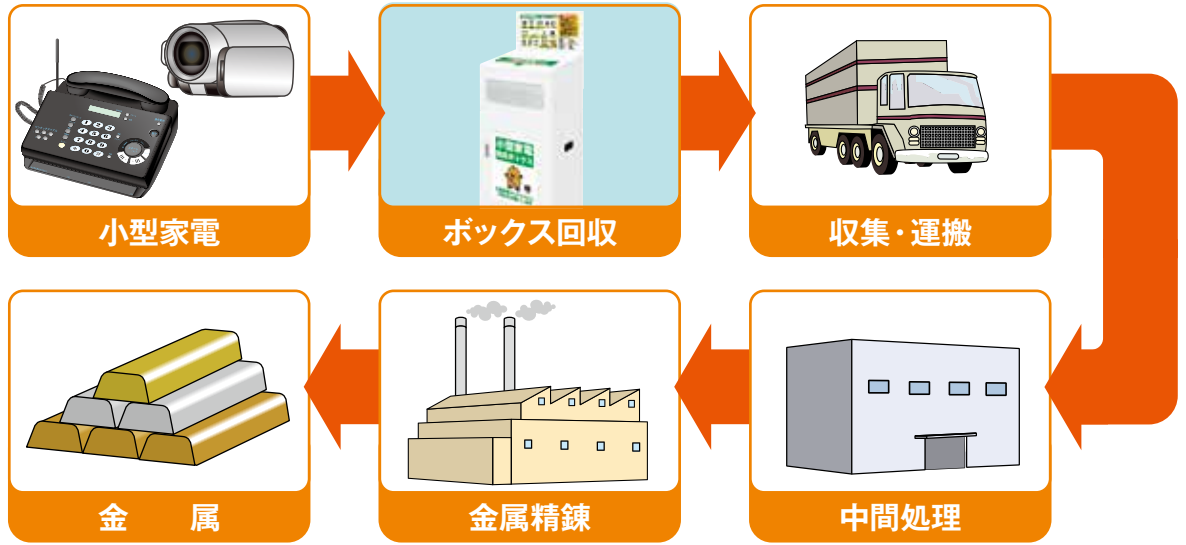

USBメモリ・メモリカード

電卓

ゲーム機

家電付属品 (リモコン・ケーブルなど)

**ご注意
ください**

- 投入できる小型家電は、家庭から排出されるものに限ります。
- 投入した小型家電は返却できません。
- 個人情報、必ず削除してください。
- 乾電池は取り外して“燃やせないごみ”として集積所に出してください。
- (注) 回収ボックスに入らない大きさのノートパソコン、およびデスクトップ型のパソコンは回収できませんので、製造メーカーに処理を依頼してください。
- 回収対象品目 (パソコン以外) は、これまで通り“燃やせないごみ”として各ごみ集積所に出すこともできます。(ただし、パソコンは集積所に出すことはできません。)

対象品目と回収ボックスの設置場所は裏面をご覧ください。➡

きちんと分別すれば、 大きな資源に生まれ変わります!

リサイクルの 流れ

家庭用小型家電には、金や銀など資源を有効活用できる有用金属が含まれています。

これまで、使い終わった製品のほとんどはごみとして処理されてきましたが、平成25年4月に「使用済小型電子機器等の再資源化の促進に関する法律」が施行され、環境への負荷を抑えて貴重な資源を回収する取り組みが、国レベルで進められています。