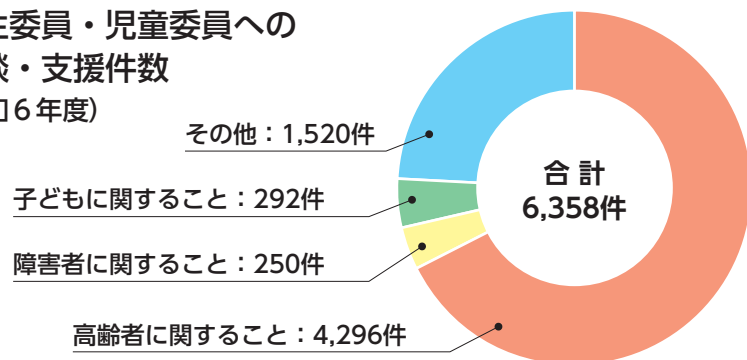

困っていることがあれば、ぜひ、地域の民生委員・児童委員に気軽に相談してください。

困りごとがあれば、一人で悩まず相談を

● 民生委員・児童委員への  
相談・支援件数  
(令和6年度)

高齢者に関する相談(在宅福祉や健康・医療)が約7割を占めており、介護や健康に関する悩みが多くなっています。

日常的な支援や生活環境に関する相談も多く、地域の皆さんの生活全般に寄り添った活動を行っています。

民生委員・児童委員 Q & A