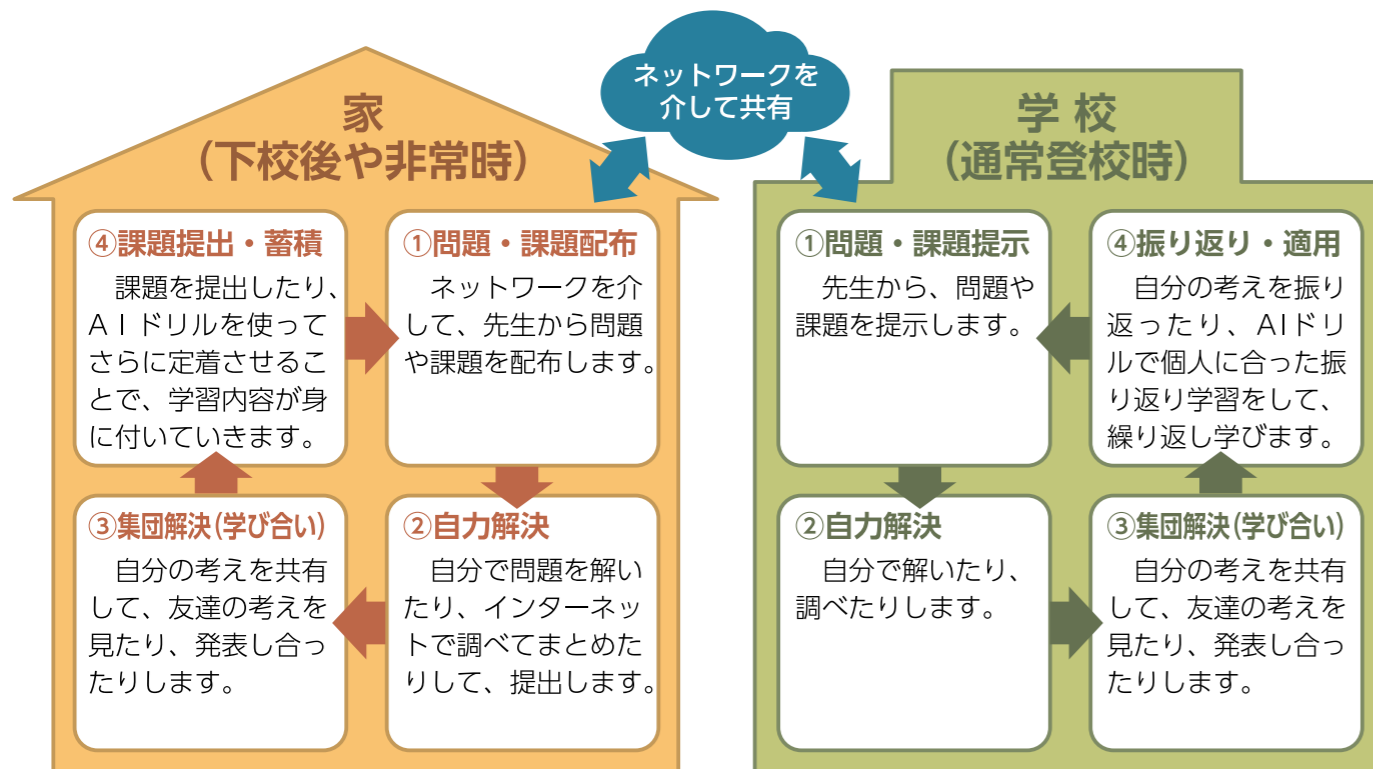

人・魅力・話題を満載した市民が主役の広報紙

くりはら

ぎゅぎゅつとくりはら
2022
3/1
Vol.354

【特集】新たな学び方を知ろう

～GIGA^がスクール構想ってなに?～

学びの変化

一人に1台タブレット端末を整備したことで、子どもたちの学びはどのように変化したのでしょうか。

いつでも・どこでも・同じ学びができるように

タブレット端末とネットワークの整備により、学校でも、自宅でも、同じ学びに取り組めるようになります。

令和3年4月、栗原市はGIGAスクール構想をスタートし、子どもたちに一人1台ずつタブレット端末を整備しました。これは、情報化社会を生きていく子どもたちの、新たな学びのかたちです。

今月は、新時代の学びについて、一緒に考えていきましょう。

一人一人の可能性を引き出す教育

さまざまな情報を受け取ったり、発信したりするための手段として欠かせなくなっている、パソコンやタブレット端末、スマートフォン。これらは、ICT(情報通信技術)機器と呼ばれ、多くの人が日々の生活や仕事に活用しています。