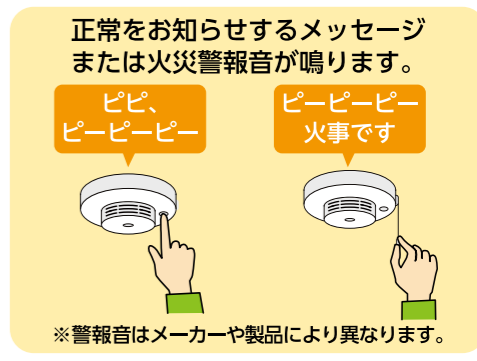

春の火災予防運動

3月1日(火)から7日(月)までは、春の火災予防運動期間です。火災が発生しやすい季節を迎える前に、火災に対する備えを再確認し、大切な生命と財産を守りましょう。

住宅火災からいのちを守る4つの習慣

- 寝たばは絶対にしない、させない。
  ストーブの周りに燃えやすいものを置かない。
  こんろを使うときは、火のそばを離れない。
  コンセントはほこりを清掃し、不必要なプラグは抜く。

住宅用火災警報器を点検してありますか

住宅用火災警報器の寿命は、およそ10年です。火災警報器の設置義務化から10年以上が経過し、多くの住宅で交換時期を迎えています。設置時期を確認し、火災警報器本体の交換を行いましょ。

また、電池が切れる前に、ほとんどの警報器がブザーや音声で知らせてくれますが、いざというときのために、定期的な点検を行いましょ。点検は高い所での作業になるため、転倒や落下に十分気

軽自動車の廃車手続きはお早めに

軽自動車税(種別割)は、毎年4月1日現在でバイクや農耕用の車両、軽自動車などを所有している人に課税されます。年度内に手放した車両の廃車や名義変更手続きなどは、3月31日(木)までに行ってください。

各総合支所市民サービス課

- 原動機付自転車(排気量125CCまで)
  小型特殊自動車(農耕用、その他)
  軽自動車検査協会宮城主管事務所

0500(3816)1830
軽自動車(二輪、四輪)
東北運輸局宮城運輸支局
0500(5540)2011
二輪の軽自動車(排気量250CCまで)

0500(3816)1830
軽自動車(二輪、四輪)
東北運輸局宮城運輸支局
0500(5540)2011
二輪の軽自動車(排気量250CCまで)

を付けましょう。