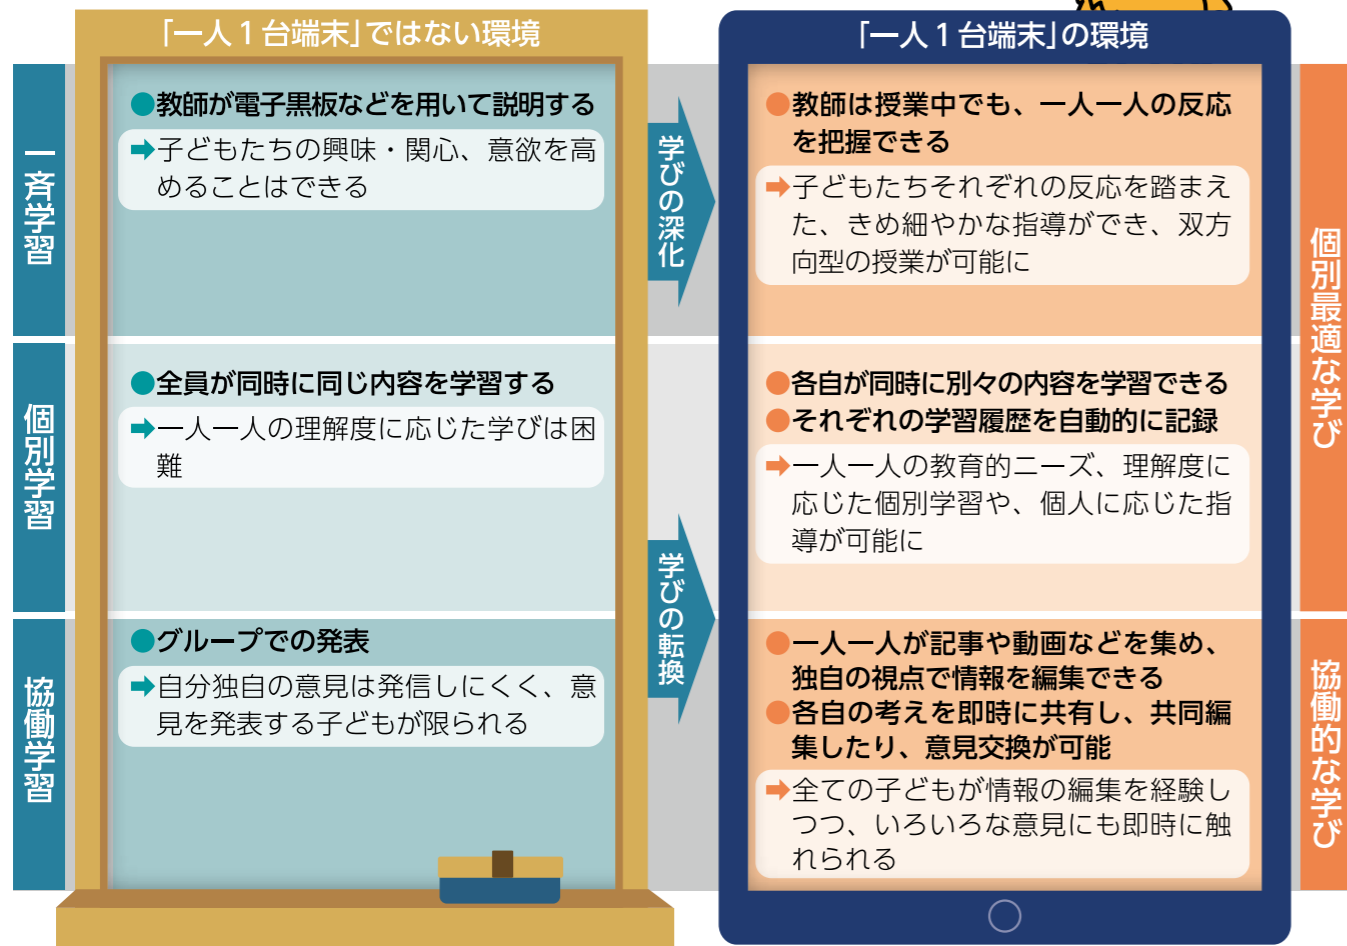

人・魅力・話題を満載した市民が主役の広報紙

くりはら

ぎゅぎゅつとくりはら
2022
3/1
Vol.354

【特集】新たな学び方を知ろう

～GIGA^がスクール構想ってなに?～

学びの変化

一人に1台タブレット端末を整備したことで、子どもたちの学びはどのように変化したのでしょうか。

いつでも・どこでも・同じ学びができるように

タブレット端末とネットワークの整備により、学校でも、自宅でも、同じ学びに取り組めるようになります。

令和3年4月、栗原市はGIGAスクール構想をスタートし、子どもたちに一人1台ずつタブレット端末を整備しました。これは、情報化社会を生きていく子どもたちの、新たな学びのかたちです。

今月は、新時代の学びについて、一緒に考えていきましょう。

一人一人の可能性を引き出す教育

さまざまな情報を受け取ったり、発信したりするための手段として欠かせなくなっている、パソコンやタブレット端末、スマートフォン。これらは、ICT(情報通信技術)機器と呼ばれ、多くの人が日々の生活や仕事に活用しています。