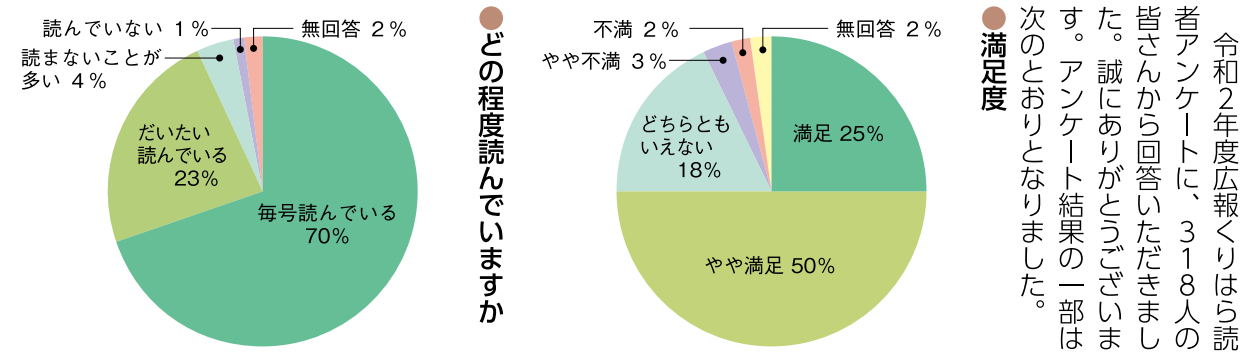

広報くりはら読者アンケート結果

栗駒プールの休館について

施設内改修工事のため、次の期間を休館します。

また、工事の状況により、期間が変更となる場合もあります。協力をお願いします。

期間 1月5日(火)〜2月28日(日)

問 栗駒総合体育館
☎(45)5885