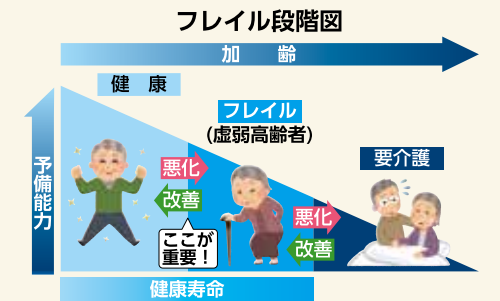

介護予防ポイント

低栄養による フレイルを予防 しよう

フレイル状態の人は、体重の減少、疲れやすさ、歩く速さの低下、筋力の低下などが起こり、介護が必要となる恐れがあります。

低栄養がフレイルの引き金に

加齢に伴う衰えや口腔内のトラブルにより、食欲が低下して食べる量が減ることによる低栄養は、フレイルの大きな要因になります。低栄養が引き金になり、活動量の低下、筋肉量の

減少、食べる量の減少という悪循環につながります。

主食・主菜・副菜をバランス良く

低栄養にならないために重要なことは、バランスの良い食事です。主食・主菜・副菜をそろえ、3食をしっかり食べることで低栄養の予防に必要な栄養素を取ることができます。

主食 体を動かすエネルギーのもと…ご飯、パン、麺類

主菜 骨や筋肉、血などを作る

もと…肉、魚、卵、大豆製品
副菜 体の調子を整えるもと…野菜や海藻のおひたし、サラダ

効率よく栄養摂取

電子レンジ調理やカット野菜、魚の缶詰などを利用すると、手軽にバランスの良い食事ができます。また、1回の食事が増やせない場合は、食事回数を増やし、間食でビタミンやミネラルを補えるような牛乳、果物などをうまく活用していきましょう。

休日急患診療当番医・調剤薬局

市民生活部健康推進課 ☎(22)0370

診療時間は、午前9時から午後5時までです。受診する際は、あらかじめ、当番医に電話で症状を伝え、必ず健康保険被保険者証を持参してください。また、休日当番医は、変更になることがあります。最新の情報は、市ウェブサイトで確認してください。

月日	医 科	歯 科	調剤薬局
1/1 (金) 元 日	佐藤内科小児科医院 [築館] ☎(22)3205	石橋病院 [若柳] ☎(32)2583	近藤歯科医院 [築館] ☎(22)4182
2 (土)	達内科 [築館] ☎(22)2655	ほそや小児科 [栗駒] ☎(45)5660	くりこまデンタルクリニック [栗駒] ☎(49)3447
3 (日)	若柳消化器内科 [若柳] ☎(32)2316	せみねの丘クリニック [瀬峰] ☎(38)4133	熊谷歯科クリニック [高清水] ☎(58)2633
10 (日)	佐藤外科医院 [築館] ☎(22)2661	阿部内科医院 [若柳] ☎(32)6929	—
11 (月) 成人の日	日野外科内科 [築館] ☎(22)2005	栗原市立高清水診療所 [高清水] ☎(58)2020	すずき歯科 [志波姫] ☎(23)5205
17 (日)	栗原市立鶯沢診療所 [鶯沢] ☎(55)3511	日野クリニック [志波姫] ☎(23)7100	—
24 (日)	平田内科整形外科歯科 [栗駒] ☎(45)2126	一迫内科クリニック [一迫] ☎(52)2122	—
31 (日)	佐藤内科小児科医院 [築館] ☎(22)3205	萩野診療所 [金成] ☎(44)2005	—