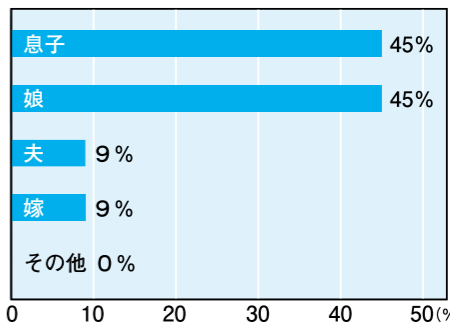

虐待をしていた人との関係性(延べ)

● 虐待の発生要因

虐待が発生する要因は複数あり、いくつもの要因が重なって発生します。虐待の発生要因で最も多いのが、虐待をしていた人の理解力の不足や低下、人格や性格に基づく言動であり、虐待の約8割にこの要因が当てはまります。また、虐待を受けていた人に認知症の症状が見られるケースや、経済的な生活困窮の状態にあったケースも虐待発生要因の約半数に当てはまります。

理解力の不足や低下、