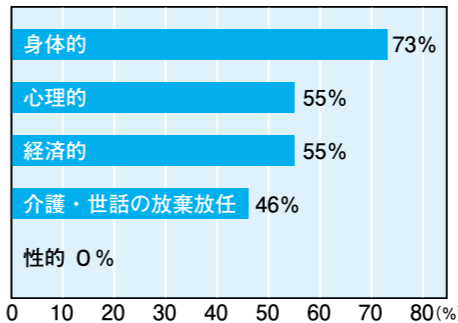

知って、防ごう 高齢者虐待

問 市民生活部介護福祉課 ☎(22) 1350

市には、高齢者虐待に関する相談や通報が、過去3年間で120件寄せられています。高齢者の尊厳を守り、高齢者と家族が共に健やかに暮らすためには、虐待の早期発見・早期対応が大切です。

高齢者虐待とは

主に家族や介護サービス事業者、介護施設の職員などの介護者が、高齢者の心や体に傷を負わせ、尊厳を奪うような行為のことをいいます。

● 身体的虐待 殴る、蹴る、つねる、縛る、薬を過剰に与える、食事を無理に口に入れる

● 介護や世話の放棄、放任

食事や水分を十分に与えない、おむつを交換しない、必要な医療を受けさせない、家族が虐待をしているのを見ても放置する

● 心理的虐待 怒鳴る、ののしる、疎外する、悪口を言う、子どものように扱う

性的虐待 本人が嫌がる性的行為、失禁に対して下半

認知症の相談について

認知症の人やその家族が、住み慣れた地域で安心して生活するために、認知症はできるだけ早期に発見し、適切に対応することが大切です。

認知症が疑われる言動が多くなったり、少しでも心配なことがあれば、早めに近くの地域包括支援センターに相談してください。必要な医療や介護のサービスが受けられるよう対応します。

● 認知症が疑われるサイン

- 財布や鍵などをどこに置いたか分からなくなる
- 5分前に聞いた話を思い出せないことがある
- 今日が何月何日か分からないときがある
- 家に帰る道が分からなくなってしまうことがある
- 服装や身なりに気を使わなくなったり
- 薬を飲み忘れることが多くなった
- 興味が湧かず、趣味などをやめてしまった
- 家事や仕事、計算、運転などでミスをするようになった
- 同時に二つのことをすると、一つのことを忘れてしまう

身を裸にして放置する
● 経済的虐待 日常的に必要なお金を渡さない、本人の年金や預貯金を勝手に使う
● 高齢者虐待の実態 厚生労働省の「高齢者虐待防止、高齢者の養護者に対する支援に関する法律に基づく対応状況等に関する調査」では、令和元年度に栗原市で高齢者虐待と認定された事案は11件となっています。

虐待の種類(延べ)

高齢者虐待で複数種類の虐待が行われています。

● 虐待をしていた人との関係性 虐待を受けていた人と虐待をしていた人との関係としては、自分の子が大部分を占めています。