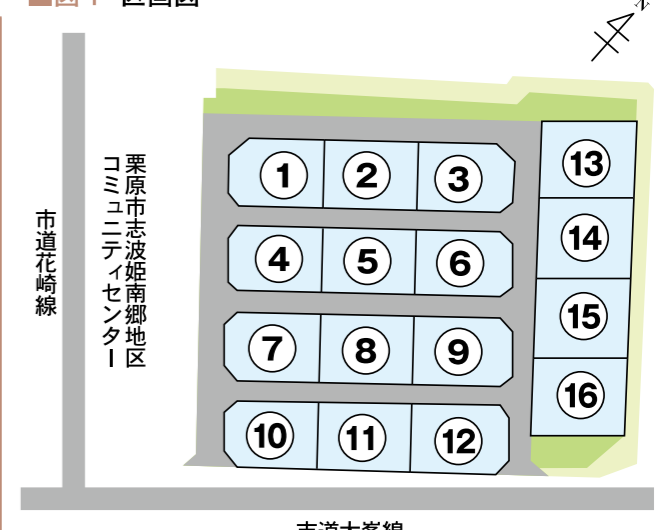

●花山地区では、女性が集まるカフェや、男性が集まるサロン会をしていて、それぞれ地域コミュニティを楽しんで自分たちの力でできることをやっている。(花山地区 70代女性)

表1 価格表

区画	面積	金額
①	270.73㎡(82.03坪)	2,255,100円
②	270.73㎡(82.03坪)	2,187,500円
③	270.73㎡(82.03坪)	2,255,100円
④	268.19㎡(81.26坪)	2,234,000円
⑤	268.19㎡(81.26坪)	2,167,000円
⑥	268.19㎡(81.26坪)	2,234,000円
⑦	267.01㎡(80.91坪)	2,224,100円
⑧	267.01㎡(80.91坪)	2,157,400円
⑨	267.01㎡(80.91坪)	2,224,100円
⑩	272.58㎡(82.60坪)	2,270,500円
⑪	272.58㎡(82.60坪)	2,157,000円
⑫	272.58㎡(82.60坪)	2,270,500円
⑬	308.45㎡(93.46坪)	2,518,000円
⑭	308.45㎡(93.46坪)	2,440,900円
⑮	308.45㎡(93.46坪)	2,440,900円
⑯	308.45㎡(93.46坪)	2,518,000円

図1 区画図