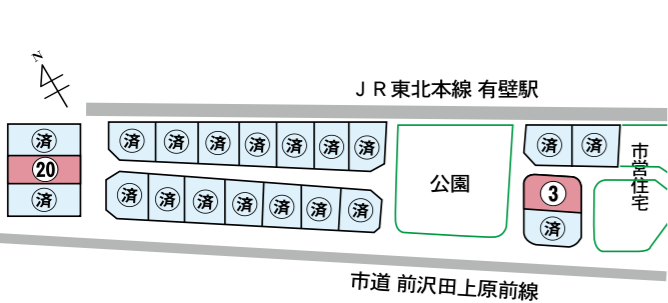

眺望の丘南郷(志波姫南郷蓬田)16区画分譲受付開始

市では、市有地を有効活用し、人口減少の抑制と若者の移住や定住を促進するため、新たに宅地分譲地の整備を行っています。

今回販売開始する宅地について、皆さんの周りで宅地を探している人に、ぜひお勧めしてください。

申込要件など

- ●分譲地を購入できる人
  - □市外に居住または市内の貸家などに居住する市外出身者で、20歳から40歳以下の人
  - □市外に居住または市内の貸家などに居住する市外出身者で、41歳から45歳までの、次の①～③のいずれかに該当する人
    - ①中学生以下の子どもがいる人
    - ②新婚世帯(婚姻後1年以内)の人
    - ③3世代で同居する人
- ●購入条件
  - □契約日から5年以内に自ら居住する住宅を建築すること

□同居予定の親族がいること
□契約日から5年間は転売をしないこと
※詳しくは、募集要領を確認してください。

一次募集

- ●分譲地名 眺望の丘南郷
- ●募集期間 4月1日(水)～5月8日(金)
- ●受付時間 午前8時30分～午後5時
  ※土・日曜日、祝日を除く
- ●申し込み 管財課および各総合支所市民サービス課に備え付けの申込書に必要事項を記入の上、問い合わせ先に直接申し込みください。

一次抽選会

- ●日時 5月31日(日) 午後1時から
- ●場所 市役所
- ●対象者 一次募集に応募した人

一般向け現地説明会

- ●日時 4月12日(日) 午前10時～午後3時

分譲地位置など

- ●所在地 栗原市志波姫蓬田93-1-25
- ●区画図 図1のとおり
- ●面積、価格 表1のとおり
- ●概要
  - □建ぺい率 70パーセント
  - □容積率 200パーセント
  - □設備 栗原市上下水道

(取出管布設済)
※加入金、負担金は別途必要
□JRくりこま高原駅まで車で5分
□志波姫小学校、志波姫中学校まで 車で5分
●位置図

金成萩野団地の分譲価格を割引します

若者の移住定住策として、現在販売している団地について、要件に該当する人の販売価格を割引します。

分譲地名 金成萩野団地(金成有壁地区)

対象者、割引率

- ●次の①～③の条件ひとつにつき10パーセントずつ、最大30パーセントの割引となります。
- ①40歳以下の人
- ②18歳以下の子どもがいる人
- ③市外に住民登録がある人

※この他にも対象者の要件があります。詳しくは、市ウェブサイトを確認していただくか、問い合わせください。

受付時間

- ●午前8時30分～午後5時
- ※土・日曜日、祝日を除く

申し込み 管財課および各総合支所市民サービス課に備え付けの申込書に必要事項を記入の上、問い合わせ先に直接申し込みください。

分譲地位置など

- ●所在地 栗原市金成有壁太田杜地内(JR東北本線有壁駅南)

位置図

区画図

- ●面積、価格 ③350・76㎡(106・20㎡)

●一次募集で空き区画がある場合は、二次募集を行います。
※二次募集では、購入要件、販売価格などが変わります。
※その他、詳しくは問い合わせください。

問 総務部管財課

☎(22)1116

家さんを飼養している皆さんへ

1坪)4,135,000円
20)399・68㎡(120・9坪)4,665,000円
※分譲地の他、遊休市有地の売却を行っています。

問 総務部管財課

☎(22)1116

高病原性鳥インフルエンザなどの家畜伝染病が発生した場合、被害を最小限にするために、飼養羽数を把握し、早期の発見および通報と迅速で的確な初動が必要です。ニワトリなどを飼っている人は、飼養羽数を確認の上、必ず報告してください。

●対象者 次の鳥を飼っている人

- □ニワトリ、アヒル、ウズラ、キジ、ホロホロチヨウ、シチメンチヨウ、ダチョウ

●報告期限 3月13日(金)

※牛や豚、100羽以上のニワトリ飼養者、昨年ニワトリの飼養羽数報告している人には、別途連絡します。

問 農林振興部農林畜産課