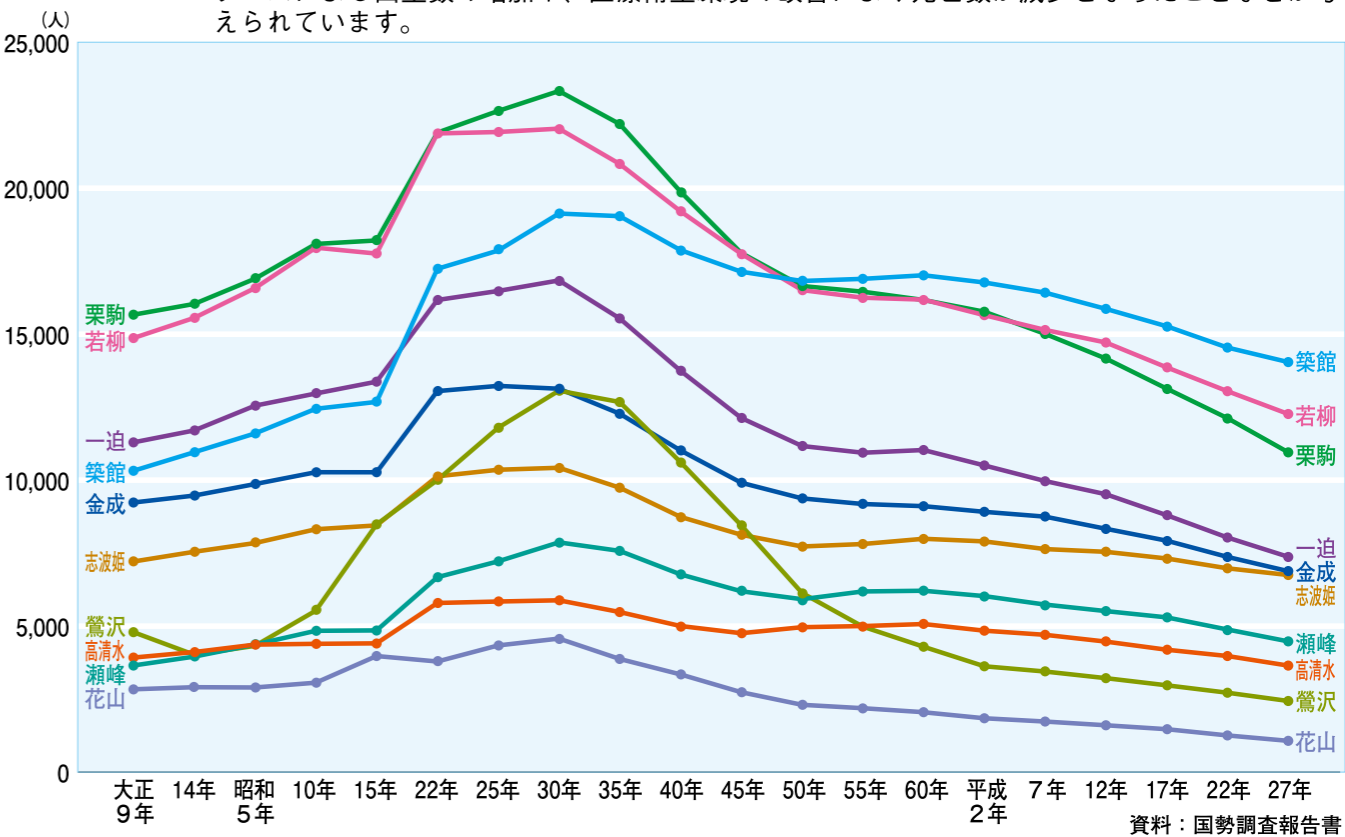

転出 4.4人
(4.7人)

火災発生件数 0.1件
(0.2件)

救急出動件数 9.5件
(9.3件)

人身事故発生件数 0.3件
(0.6件)

統計調査員を50年以上続け、現在、栗原市統計調査員協議会会長を務めている岡本さんに、統計調査について伺いました。

ことは良く覚えていません。しかし、今も昔と変わらず、調査事務で気を付けていることがあります。それは、調査で得た情報の流出の防止、守秘義務の厳守です。

知ってなるほど！ 栗原市の国勢調査結果

人口推移 昭和30年調査時の人口が、ほとんどの地区でピークとなっています。要因としては、ベビーブームによる出生数の増加や、医療衛生環境の改善により死亡数が減少となったことなどが考えられています。

年齢3区分割合 平成最初と最後に実施した国勢調査の結果を比較すると、25年の間で総人口は21,946人、約24パーセント減少し、15歳未満の人口は10,155人、約58パーセント減少しています。反対に65歳以上人口では、8,440人、約51パーセント増加し、少子高齢化が進んでいるのが明らかになっています。