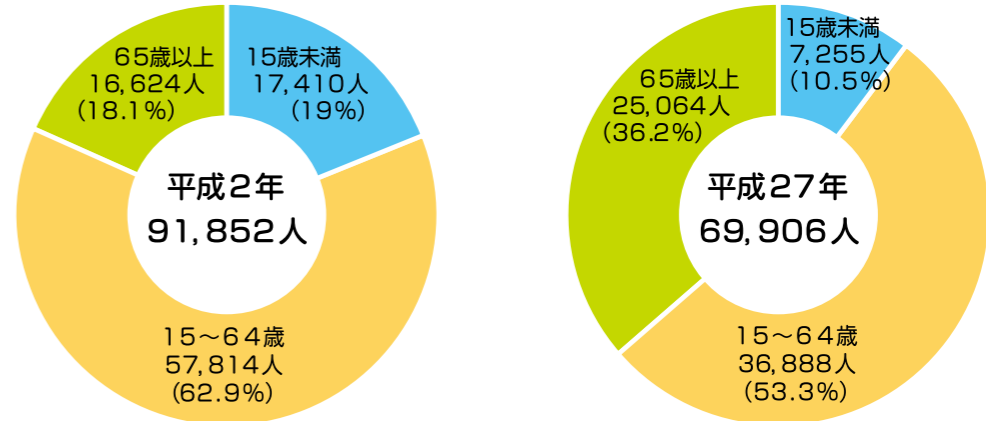

増えても、調査員は必要な存在だと認識しています。それは、誰もがインターネットを利用できる環境にあるわけではなく、また、面積が広い栗原では、郵便がすぐに投函できる環境にあると限らないからです。私たち調査員は、調査の趣旨と制度の説明を行い、理解してもらった上で、協力いただいています。また、回答に協力いただくため、調査対象者の元に何度も伺い、疑問や不安を感じていければ、会話を重ねて行政につないできました。

若い人たちの調査員への成り手不足や従来の調査員の高齢化が問題となっていますが、経済や世の中の運営は、統計を基にして回っていると言っても過言ではなく、調査は今後も必要不可欠です。日本の方向性を決める基礎資料で、統計に勝るものは無いと私は思います。

ぜひ、皆さんも統計調査に興味を持って協力願います。また、ある程度時間が使えて、守秘義務が守れる人は、私たちと共に、統計調査に従事してみませんか。私も、体が動く限り、今後も統計調査に関わっていきたくと思っています。

知ってなるほど！ 栗原市の国勢調査結果

人口推移 昭和30年調査時の人口が、ほとんどの地区でピークとなっています。要因としては、ベビーブームによる出生数の増加や、医療衛生環境の改善により死亡数が減少となったことなどが考えられています。

年齢3区分割合 平成最初と最後に実施した国勢調査の結果を比較すると、25年の間で総人口は21,946人、約24パーセント減少し、15歳未満の人口は10,155人、約58パーセント減少しています。反対に65歳以上人口では、8,440人、約51パーセント増加し、少子高齢化が進んでいるのが明らかになっています。