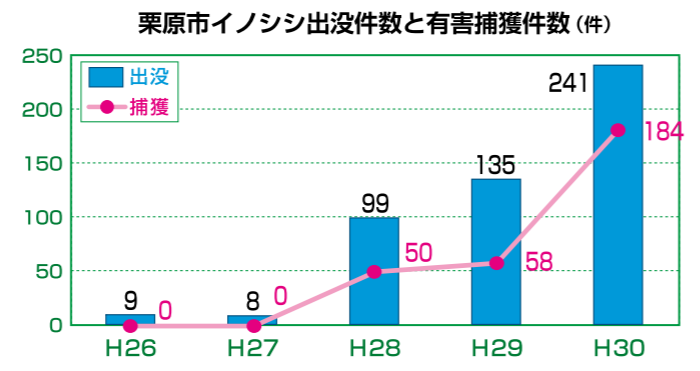

実施隊員の現状

実施隊員は、市から委嘱を受けた狩猟者で構成され、地区隊を組織して活動しています。鳥獣による農作物への被害防止や市民の暮らしの安全を確保するため、栗原市鳥獣被害防止計画に基づき、被害を受けた現地調査を市職員とともに、必要に応じては、追い払いや猟銃、わなによる捕獲活動を行っています。また、春と秋の2回に分けて、一週間程度の期間、有害鳥類の予察捕獲も行っています。隊員数は、平成17年度は119人でしたが、今年3月末日現在では75人となり、約4割減少しています。その平均年齢は68歳で最高齢は86歳。70代以上が半数を占めています。広範囲に渡るイノシシの出没件数の増加や隊員の高齢化、担い手不足に対する対策が必要となっています。

そこで、隊員の確保と育成を目的に、市は、わな免許を含む狩猟免許の取得費用や、免許取得に必要な講習会費用などを助成しています。また、隊員への報酬や装備品の貸与、有害鳥獣捕獲時の謝礼の支給支援も行っています。

市内でのイノシシの目撃は、平成26年度では、わずか9件でしたが、昨年度は241件の目撃情報が寄せられています。また、捕獲件数は、平成27年度まで捕獲実績はありませんでしたが、昨年度は184件も捕獲され、地区別で見ると、栗駒地区が最多の116件、次いで、金成地区42件、一迫地区14件、鶯沢地区7件、花山地区3件、若柳地区2件でした。市では、この捕獲を、栗原市鳥獣被害対策実施隊を結成して行っています。