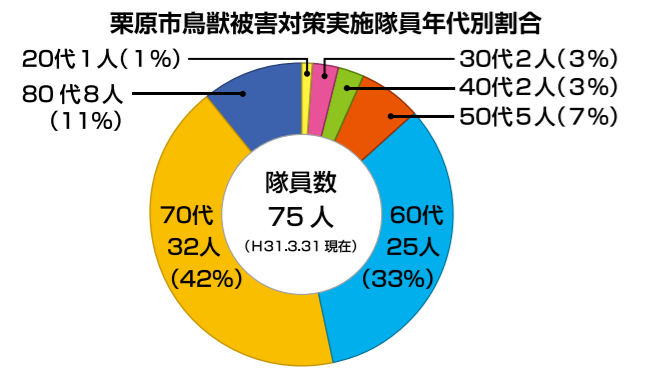

### 被害を防止するために

- 1 昨年5月、若柳地区の住宅街に出没したイノシシ
- 2 昨年8月、築館地区の山林で出くわしたイノシシ
- 3 山林に設置されている囲いわな

青空をこいのぼりが雄大に泳ぐこの季節。里山には、山菜や木々が芽吹き、畑には葉物野菜が青々としています。しかし今、この山の恵や春野菜を狙って現れる生き物がいます。それは、キジバトやクマ、イノシシなどの鳥獣です。本来、保護しなければならぬ鳥獣。なぜ、有害鳥獣と呼ばれる、捕獲対象となるのか。今月は鳥獣について考えてみましょう。

#### 鳥獣について知る

鳥獣とは、鳥類や哺乳類に属する野生動物が主で、生物の多様性の確保や生活環境の保全、農林水産業の健全な発展を図る観点から生息数や生息地を適正に保つため、狩猟や輸出の規制、販売の禁止、人工ふ化などを行い保護や管理が行われています。多種多様な鳥獣が生息する中、市内で目撃される鳥獣といえば、鳥類では、キジやカラス、スズメなど、哺乳類では、タヌキやキツネ、ハクビシンなど、大型のものになるとクマやシカ、イノシシなどがいます。中でも、ここ数年、私たちの暮らしの安全を脅かしているのがイノシシです。

#### 実施隊員の現状

実施隊員は、市から委嘱を受けた狩猟者で構成され、地区隊を組織して活動しています。鳥獣による農作物への被害防止や市民の暮らしの安全を確保するため、栗原市鳥獣被害防止計画に基づき、被害を受けた現地調査を市職員とともに、必要に応じては、追い払いや猟銃、わなによる捕獲活動を行っています。また、春と秋の2回に分けて、一週間程度の期間、有害鳥類の予察捕獲も行っています。隊員数は、平成17年度は119人でしたが、今年3月末日現在では75人となり、約4割減少しています。その平均年齢は68歳で最高齢は86歳。70代以上が半数を占めています。広範囲に渡るイノシシの出没件数の増加や隊員の高齢化、担い手不足に対する対策が必要となっています。

そこで、隊員の確保と育成を目的に、市は、わな免許を含む狩猟免許の取得費用や、免許取得に必要な講習会費用などを助成しています。また、隊員への報酬や装備品の貸与、有害鳥獣捕獲時の謝礼の支給支援も行っています。

市内でのイノシシの目撃は、平成26年度では、わずか9件でしたが、昨年度は241件の目撃情報が寄せられています。また、捕獲件数は、平成27年度まで捕獲実績はありませんでしたが、昨年度は184件も捕獲され、地区別で見ると、栗駒地区が最多の116件、次いで、金成地区42件、一迫地区14件、鶯沢地区7件、花山地区3件、若柳地区2件でした。市では、この捕獲を、栗原市鳥獣被害対策実施隊を結成して行っています。