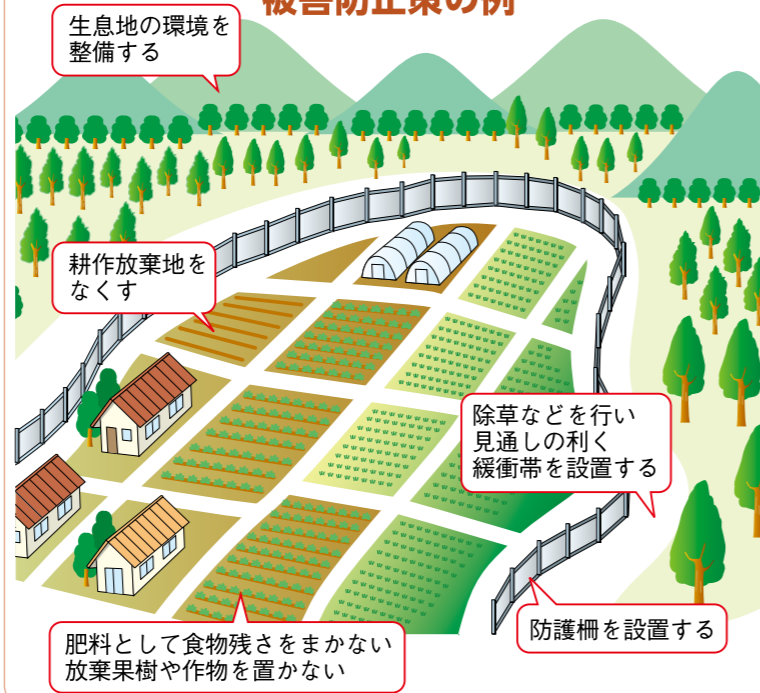

被害防止策の例

鳥獣から守る暮らし

本来、保護される鳥獣が有害と呼ばれる原因には、高齢化や担い手不足による離農での農地の荒廃、適切な管理が行き届かない山林の荒廃などが考えられています。

鳥獣が有害鳥獣に変わるとき、そこには必ず私たち人間の営みがあり、人間に害が及ぶために有害と呼ばれます。有害、それは人間から見た害であり、鳥獣から見れば与えられた場所で命を全うしようとしているだけなのかもしれません。しかし、実際、害が及んだ人間から見れば、そのようなことは言ってはいただけません。自身の土地や作物が荒らされ、大切な財産が危険に脅かされているのです。では、私たちは何をすればよいのでしょうか。鳥獣と人間、互いの命を守るため、広大な山林や農地が広がる栗原では、鳥獣のエサとなる食物残さを放置しない、住みかを作らないような除草作業を行うなどの被害防止策を、一人一人が考えて、できることから実践することが大切です。また、高齢化が進む栗原だからこそ、地域ぐるみで取り組む共助が、今鍵を握っています。

鳥獣被害対策実施隊員への道のり ※最短での道のりです。

1年目	狩猟免許試験 初心者講習会 ※県猟友会主催で任意受講	●開催時期 7月～10月(5回開催) ●受講料 1種類7,000円、2種類7,500円、3種類8,000円 ●対象者 試験日において、第1種、第2種免許は20歳以上 わな免許は18歳以上で宮城県内に住民登録し狩猟免許試験を宮城県で受験予定の人
	狩猟免許試験	●開催時期 7月～10月(5回実施) ●手数料 新規取得：免許1種類あたり 5,200円 追加取得：免許1種類あたり 3,900円
2年目	狩猟者登録	●手数料 1,800円 ●狩猟税 第1種銃猟(散弾銃・ライフル銃など)16,500円、第2種銃猟(空気銃)5,500円、わな猟8,200円
	銃砲所持許可申請	①銃銃等初心者講習を受講 受講料6,800円 ②射撃教習資格認定の申請 手数料8,900円 ③射撃教習の受講 受講料約35,000円 ④所持許可の申請 手数料10,500円 ⑤銃銃などの購入(譲り受け) ⑥銃銃、空気銃の確認を受ける ※②と③は、空気銃の場合は不要
3年目	宮城県猟友会に加入・実地経験	●狩猟期間 11月15日～翌年2月15日 ※イノシシは、11月15日～翌年3月31日。ただし、3月1日から31日は、わな猟やわなに掛かったイノシシを止めさしするための銃砲の使用に限る
	有害鳥獣捕獲特別研修会	●開催時期 9月頃(年1回開催)
	有害鳥獣捕獲隊加入	県猟友会支部長などが、有害鳥獣捕獲従事者隊名簿を作成し、県に推薦して承認を受ける
鳥獣被害対策実施隊員委嘱	例年4月上旬に、県知事が承認した参考名簿を基に、市長が委嘱	

平成31年度(2019年度) 狩猟免許試験日程

日程	地域	会場
第1回	7月18日(木)	全域 栗原文化会館
第2回	7月21日(日)	県北 宮城県登米合同庁舎
第3回	8月25日(日)	県北 宮城県大崎合同庁舎
第4回	9月21日(土)	県北 宮城県大崎合同庁舎
第5回	10月19日(土)	全域 宮城県石巻合同庁舎

※第1回と第5回は、わな免許のみ実施

問 宮城県環境生活部自然保護課 ☎022(211)2673
※狩猟免許試験と狩猟者登録について、問い合わせください。

問 農林振興部農林畜産課 ☎(22) 1136
各総合支所市民サービス課