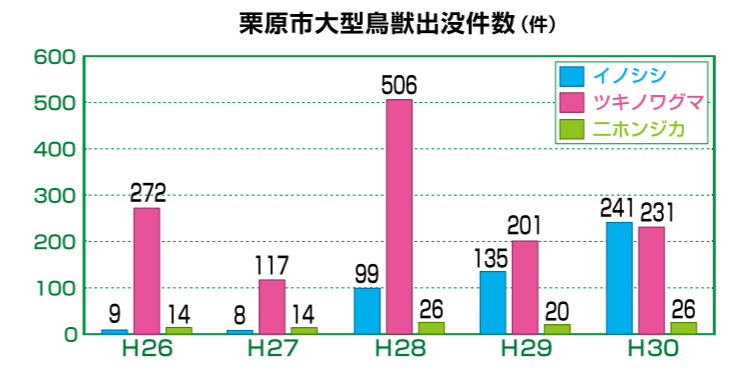

実施隊員の現状

実施隊員は、市から委嘱を受けた狩猟者で構成され、地区隊を組織して活動しています。鳥獣による農作物への被害防止や市民の暮らしの安全を確保するため、栗原市鳥獣被害防止計画に基づき、被害を受けた現地調査を市職員とともに、必要に応じては、追い払いや猟銃、わなによる捕獲活動を行っています。また、春と秋の2回に分けて、一週間程度の期間、有害鳥類の予察捕獲も行っています。隊員数は、平成17年度は119人でしたが、今年3月末日現在では75人となり、約4割減少しています。その平均年齢は68歳で最高齢は86歳。70代以上が半数を占めています。広範囲に渡るイノシシの出没件数の増加や隊員の高齢化、担い手不足に対する対策が必要となっています。

そこで、隊員の確保と育成を目的に、市は、わな免許を含む狩猟免許の取得費用や、免許取得に必要な講習会費用などを助成しています。また、隊員への報酬や装備品の貸与、有害鳥獣捕獲時の謝礼の支給支援も行っています。

市内でのイノシシの目撃は、平成26年度では、わずか9件でしたが、昨年度は241件の目撃情報が寄せられています。また、捕獲件数は、平成27年度まで捕獲実績はありませんでしたが、昨年度は184件も捕獲され、地区別で見ると、栗駒地区が最多の116件、次いで、金成地区42件、一迫地区14件、鶯沢地区7件、花山地区3件、若柳地区2件でした。市では、この捕獲を、栗原市鳥獣被害対策実施隊を結成して行っています。