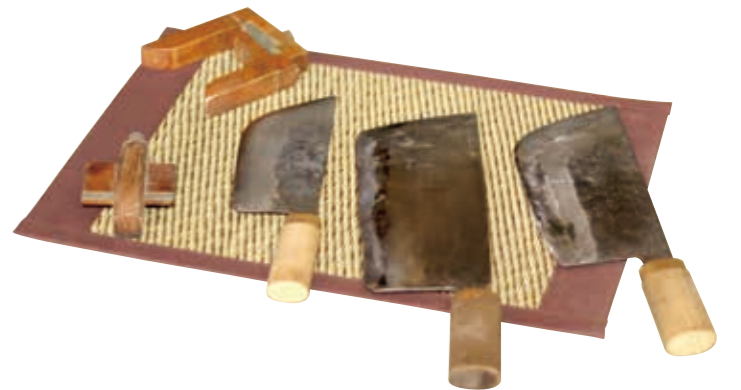

【特集】 やすらぎを届ける畳職人 くりはらの手仕事

肌で触れる心地よさとやすらぎを与えるイグサの香り。

人々に心地よい安心感をもたらし、古くから愛されてきた畳。

畳は、日本独自の文化として、自然の恵みと伝統の技で日本の気候と風土に適した生活空間を提供し続けています。

今月は、やすらぎと安心をもたらす畳と、和の空間を演出する栗原の畳職人を紹介します。

- 1 4枚屏風
- 2 衝立
- 3 ポットワゴン

畳工 菅原 理作