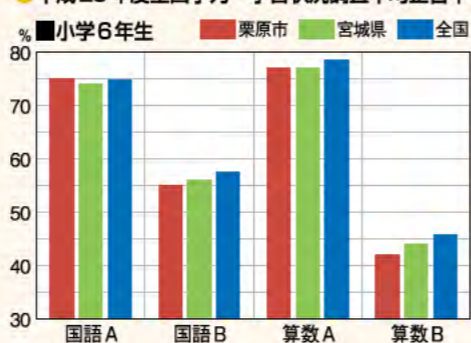

少人数学級推進事業

学力向上のため、市内すべての小・中学校で1学級35人以下の少人数学級を編成し、児童・生徒一人一人に応じた、きめ細やかな学習指導を推進しています。

教育先進地派遣研修事業

平成29年度は、教育先進地である秋田県大仙市の小・中学校へ7人の教員を派遣しました。派遣先では、子どもの思考力や表現力を高める「探究型授業」の基本形や、自主性を育てる家庭学習の進め方などについて学んできました。

学力向上へ向けた栗原市の取り組み

下のグラフは、「平成29年度全国学力・学習状況調査」の結果です。小学6年生と中学3年生を対象として実施された同調査において、栗原市は、小学校国語Aで全国平均正答率と同等だったものの、それ以外はすべて下回っています。これらを踏まえ、市では今年度から「学力向上対策プロジェクト事業」を展開することとしました。今年度は、若柳、栗原西、金成中学校区を「学力向上研究指定校」として、小学校と中学校とが連携し、学習指導方法や環境改善に取り組んでいます。その一環として、今年度は全国有数の教育先進地である秋田県大仙市に指定校の教員を派遣し、秋

栗原市教育研究センター 菅原 健志 副参事兼指導主事

●平成29年度全国学力・学習状況調査平均正答率

■中学3年生

田県が推し進めている探究型授業について学んできました。探究型授業は、①学習の見通しを持つ②自分の考えを持つ③ペアやグループで話し合う④学習内容や方法を振り返るといった4つのサイクルを、1回の授業で完了することを基本とした授業スタイルです。秋田県では、このスタイルをすべての小・中学校、すべての教科で統一して授業を進めており、継続して学力向上に取り組んでいます。栗原市でも、小・中学校9年間で子どもたちを育てるために、小学校と中学校が連携して教育を推進する必要がありますように思います。現在、市内各校では、秋田の取り組みを参考に、基礎的・基本的な知識や技能の習得、活用する力を育む授業づくりに取り組んでいます。