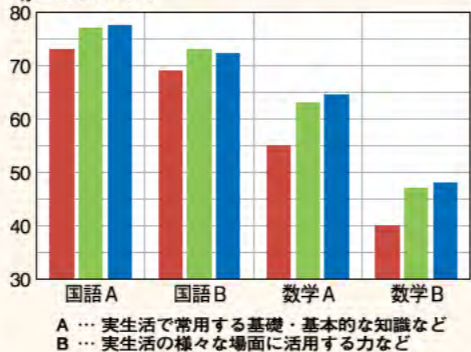

下のグラフは、「平成29年度全国学力・学習状況調査」の結果です。小学6年生と中学3年生を対象として実施された同調査において、栗原市は、小学校国語Aで全国平均正答率と同等だったものの、それ以外はすべて下回っています。これらを踏まえ、市では今年度から「学力向上対策プロジェクト事業」を展開することとしました。今年度は、若柳、栗原西、金成中学校区を「学力向上研究指定校」として、小学校と中学校とが連携し、学習指導方法や環境改善に取り組んでいます。その一環として、今年度は全国有数の教育先進地である秋田県大仙市に指定校の教員を派遣し、秋

栗原市教育研究センター 菅原 健志 副参事兼指導主事

●平成29年度全国学力・学習状況調査平均正答率

■中学3年生

田県が推し進めている探究型授業について学んできました。探究型授業は、①学習の見通しを持つ②自分の考えを持つ③ペアやグループで話し合う④学習内容や方法を振り返るといった4つのサイクルを、1回の授業で完了することを基本とした授業スタイルです。秋田県では、このスタイルをすべての小・中学校、すべての教科で統一して授業を進めており、継続して学力向上に取り組んでいます。栗原市でも、小・中学校9年間で子どもたちを育てるために、小学校と中学校が連携して教育を推進する必要がありますように思います。現在、市内各校では、秋田の取り組みを参考に、基礎的・基本的な知識や技能の習得、活用する力を育む授業づくりに取り組んでいます。