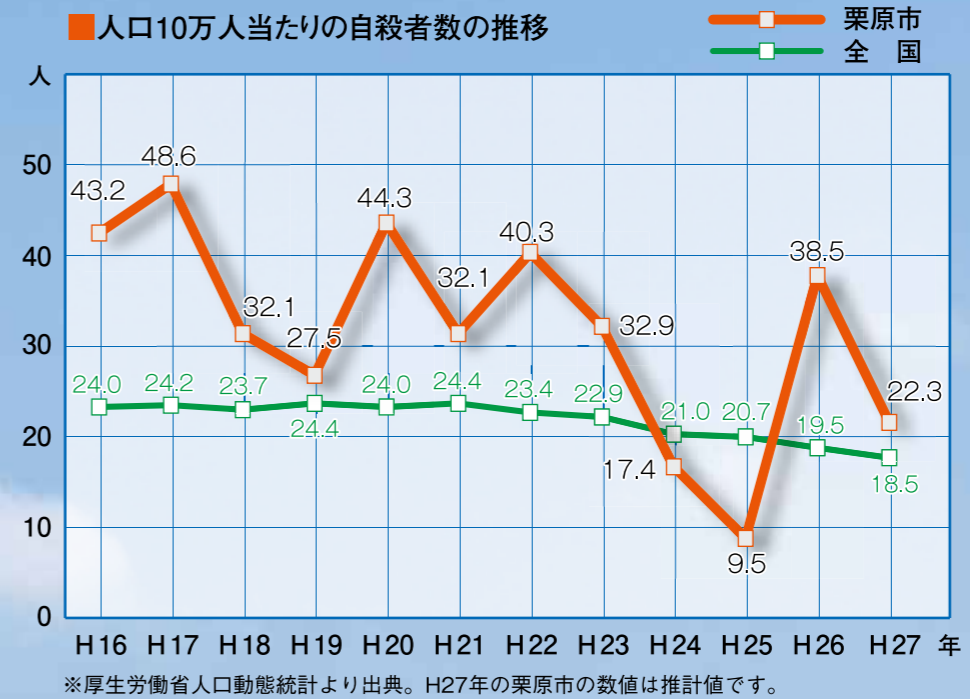

組織的な取り組みから10年

話すことから
はじめよう