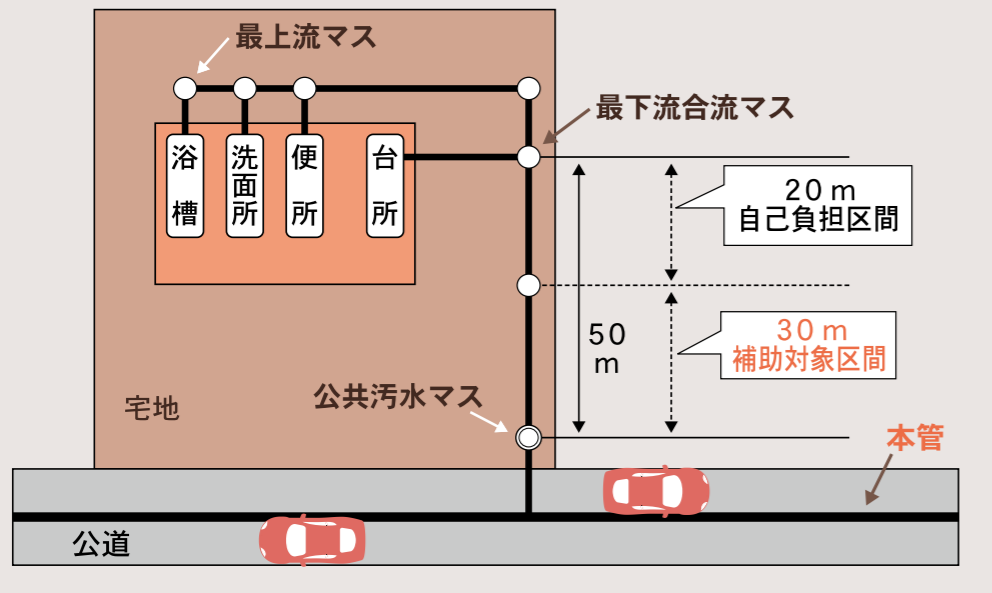

市内の文化財散策

⑭ 水神社の不動明王像

水神社に伝わる不動明王^{※1}像は全長約100センチメートルのうち、像自体の高さが約66センチメートルあり、カツラという樹木を材料とする寄木造^{※2}で製作されています。全体的に青黒くなっていますが、一部に朱や金箔が残っています。開眼した両眼には銀がはめ込まれており、牙は右側のものが下から上に、左側のものが上から下に出ています。また、像の背後には燃え盛る炎のような形の光背^{こうはい}があり、さらに左右には童子を従えています。保存状態は良好で、全体的な特徴から、桃山時代のころに仏師(仏像などの製作を行う者)によって製作されたものと見られますが、作者は不明です。

種別 市指定有形文化財彫刻
指定年月日 平成16年9月21日
所有者 水神社

※1 不動明王：大日如来がすべての悪魔・煩惱を降伏させるために怒りの姿を現した化身
※2 寄木造：1つの木材で製作する「木造り」に対して、2つ以上の木材を組み合わせて仏像を製作する技法
※3 大日如来：密教において、あらゆる仏・菩薩のもとで真理そのものとされる仏

問 教育部文化財保護課 ☎(42)3515

水洗化・排水設備工事の補助制度

公共下水道などの処理区域にお住まいの皆さんを対象に、一日も早く水洗化していただくため、工事費用の負担を軽減する利子補給や補助金などの制度を設けています。

問 上下水道部下水道課 ☎(42)1133

水洗便所等改造資金利子補給制度

- ●事業概要 水洗便所への改造や、それに伴う排水設備工事などの資金を、市が指定する金融機関から融資を受けた場合、市がその利子を支払います。
- ●融資対象者 供用開始となった処理区域内で、新築や排水設備などの改造をする建築物を持っている方または使用している方
- ●融資条件
  - ① 市税や公共下水道などの分担金、水道料金を滞納していないこと
  - ② 資金の償還能力があること
  - ③ 市内に居住する連帯保証人がいること

人がいること

●利子補給対象限度額 1戸につき100万円まで

※返済期間のうち5年間、市が年利3パーセントまでの利子を金融機関へ支払います。

- ●申し込み 市が指定する工事店に、排水設備工事を依頼する際に申し込みください。

排水設備設置工事費補助金

- ●事業概要 公共下水道および農業集落排水の排水設備工事を市が補助します。
- ●対象区域など
  - 供用開始告示区域
  - 個人が所有する一般住宅や店舗付住宅(居住床面積が7割以上の場合)
- ※賃貸住宅は除きます。

- ●補助対象区間 宅内排水設備の最下流合流マスから公共汚水マスまでの区間が20メートルを超える部分(ただし1メートルに満たない区間がある場合は、その区間を切り捨てます)

◆排水設備設置工事費補助対象区間のイメージ図

合併処理浄化槽切替助成事業

- ●補助金額 補助対象区間1メートル当たり3,000円とし、補助金の限度額は10万円まで
- ●申し込み 申請書に必要事項を記入の上、下水道課へ直接申し込みください。

- ●事業概要 個人で設置した合併処理浄化槽を廃止し、公共下水道、または農業集落排水処理施設に接続する方

単独浄化槽切替助成事業

- ●事業概要 住宅の単独(し尿)浄化槽を廃止し、公共下水道、農業集落排水処理施設、市設置型の合併処理浄化槽に接続した方に補助金を交付します。
- ●補助金
  - 65歳以上の方のみの世帯 20万円
  - 6人以上の世帯 20万円
  - 18歳未満の方が3人以上の世帯 20万円
  - 右記以外の世帯 10万円
- ●申請期限 排水設備工事が完了した日から30日以内
- ●申し込み 申請書に必要事項を記入の上、下水道課へ直接申し込みください。