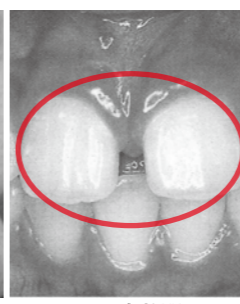

子どもにも、永久歯の上の前歯が生えてきたのですが、真ん中にすき間が空いていきます。大丈夫でしょうか？

Q1 乳歯の前歯が抜け落ちると、永久歯の前歯が萌出を開始しますが、上の前歯(中切歯)は多少なりとも外開きの状態で生えてくる傾向にあります。また、左右必ずしも同時に萌出を開始するとは限らないうえに、しばしば正中離開の状態になります。正中離開は、2番目の前歯(側切歯)が萌出するにつれて自然に消失する場合があります。どちらかといえば、むしろ正常な状態と言えます。しかし、お母さんやお父さんにしてみれば、「小さい顔に大きな前歯が生え、その間にすき間があり、さらに2番目の歯もますます外側に広がってくるようだ」と不安になるものです。そこで、上の前歯が生えかわる7歳ころは、どの子も一時的に歯並びが悪く見えるので、アンデルセンの童話にちなんで「みにくいアヒルの子の時代」と呼んだりします。つまり、これは将来「白鳥」のようなきれいな

▲埋伏正中過剰歯 ▲正中離開

歯並びになるための前段階と考えられています。

Q2 注意した方がよい正中離開もありますか？

A1 乳歯の前歯が抜け落ちると、永久歯の前歯が萌出を開始しますが、上の前歯(中切歯)は多少なりとも外開きの状態で生えてくる傾向にあります。また、左右必ずしも同時に萌出を開始するとは限らないうえに、しばしば正中離開の状態になります。正中離開は、2番目の前歯(側切歯)が萌出するにつれて自然に消失する場合があります。どちらかといえば、むしろ正常な状態と言えます。しかし、お母さんやお父さんにしてみれば、「小さい顔に大きな前歯が生え、その間にすき間があり、さらに2番目の歯もますます外側に広がってくるようだ」と不安になるものです。そこで、上の前歯が生えかわる7歳ころは、どの子も一時的に歯並びが悪く見えるので、アンデルセンの童話にちなんで「みにくいアヒルの子の時代」と呼んだりします。つまり、これは将来「白鳥」のようなきれいな