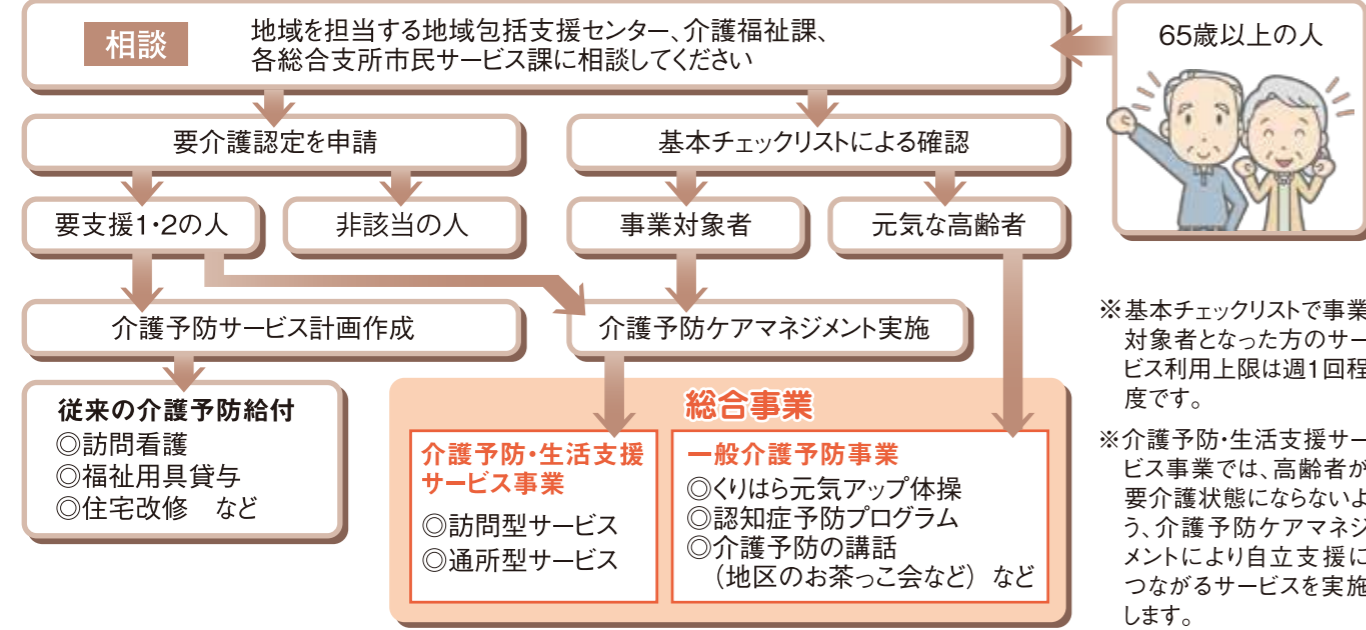

新しい総合事業利用の流れ