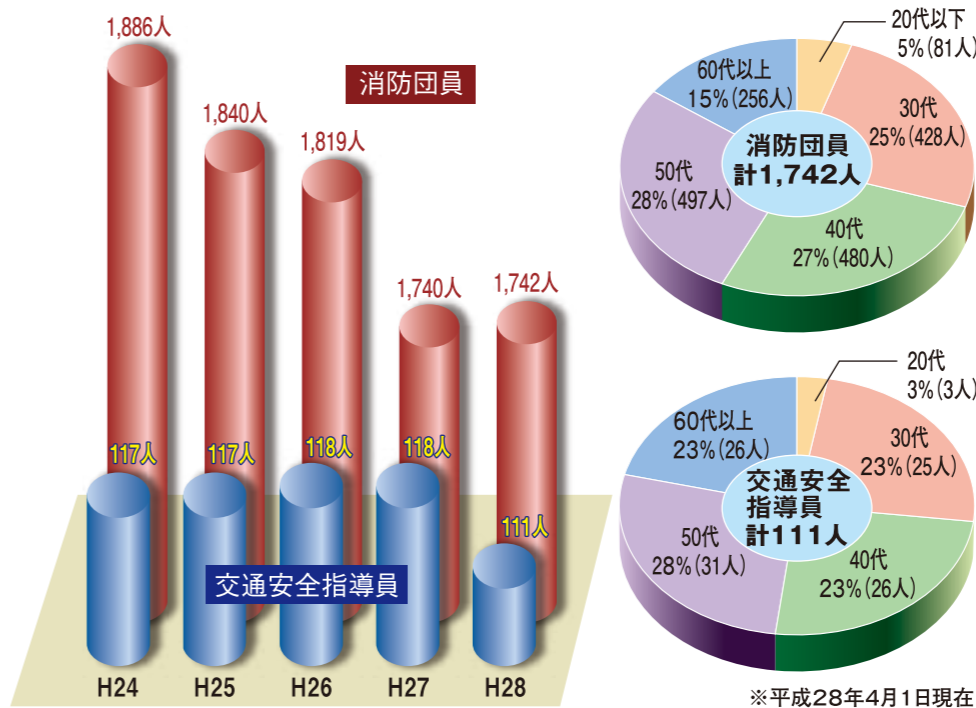

平成20年岩手・宮城内陸地震や東日本大震災、平成27年関東・東北豪雨など、私たちの身の回りでは近年さまざま大規模災害が発生しており、火災や地震などの際、いち早く現場に駆け付け、消火活動や救助活動を行う消防団員のほか、交通秩序の維持を担う交通安全指導員は、ますます必要とされています。

しかし、栗原市の人口減少と同様に消防団員や交通安全指導員も減少、高齢化しています。その中でも、自分たちの地域は自分たちで守るという思いから、消防団や交通安全指導隊で昼夜活躍する人たちがいまいます。

今月号では、その活動取材しました。