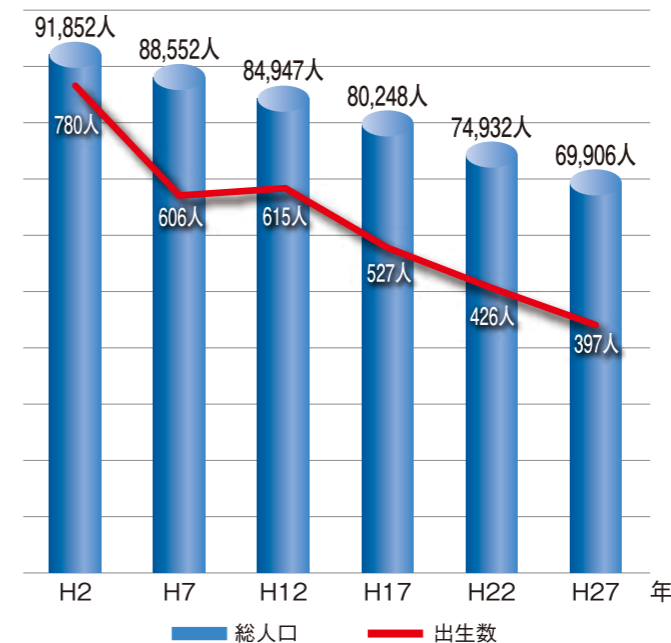

特集

栗原市子育て支援事業

みんなが笑顔になる子育て

栗原市の人口の推移

※国勢調査結果、宮城県「住民基本台帳に基づく人口移動調査年報」より出典

子どもを産み 育てやすいまちに

全国的に少子高齢化が進み、栗原市も同様に人口の減少や少子化が進んでいます。

人口の減少により、地域の担い手が不足すると、地域コミュニティを維持することが難しくなるため、市では若者世代の定住促進や婚活イベントの開催、子どもを産み育てやすい環境づくりなど支援策を拡充しています。