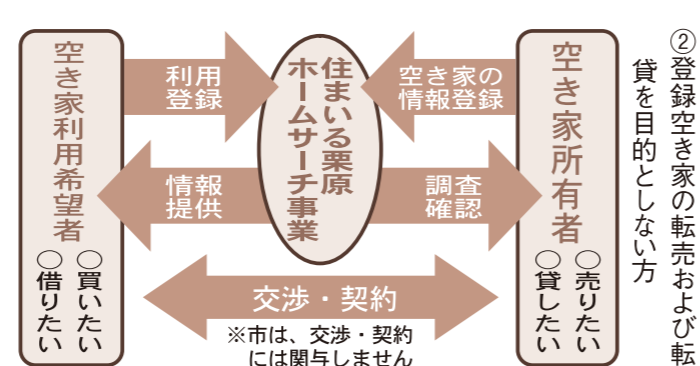

子育てファミリー待望 定住応援新田東住宅 入居者募集

子育てファミリー向け「定住応援新田東住宅」が完成しました。この住宅は対面キッチンやリビング階段など子育てに配慮したデザインが特徴です。

住宅の概要

- □住所 栗原市築館新田7番20号
- □間取りなど 木造2階建、3LDK(メゾネット形式)
- □受付期間 1月4日(水)～31日(火)午前8時30分～午後5時15分
- ※土日曜日、祝日を除く
- ●入居予定日 3月1日(水)
- ●家賃 月額60,000円
- ※最大50%減額制度あり

入居資格

- □夫婦同居の勤労世帯
- □月額収入(夫婦合算)が家賃の3倍以上
- ※その他詳しくは、募集要項をご覧ください

●申し込み 建築住宅課または各総合支所市民サービス課で1月4日(水)より配布する募集要項を確認の上、申し込みください。

※詳しくは問い合わせいただくか市ウェブサイトを確認してください

●登録空き家の転売および賃貸を目的としない方

利用登録の特典

- ①空き家物件の詳細情報の取得
  - ②空き家物件の下見
  - ③空き家所有者との交渉・契約申し込み(共通事項)
2. 成長戦略室に備え付けの申込書に必要事項を記入の上、直接申し込みください
3. ※申込書は各総合支所市民サービス課に備え付けているほか、市移住定住課からダウンロードできます
4. ウェブサイトからダウンロードできます
5. URL <http://www.kurihara-tj.jp/>

問 企画部企画課成長戦略室 ☎(22)1125

入居希望者向け見学会

日時 1月15日(日)午前9時～午後3時
場所 定住応援新田東住宅(現地) 築館新田地内

申し込み 事前申し込みは不要ですので、直接お越しください