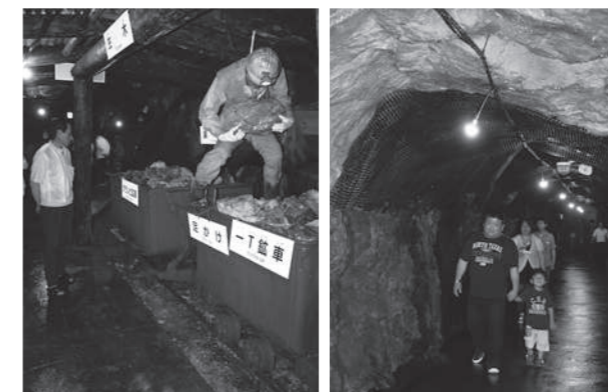

▲鉱物を積み込む様子の展示

▲採掘跡が残る坑道

鶯沢

第29回あやめ祭り神楽大会 迫力の演目があやめと競演

7月3日(日)／一迫山王史跡公園あやめ園

一迫山王史跡公園あやめ祭りの開催に合わせて第29回あやめ祭り神楽大会が開催されました。

市内ほか隣接の登米市や岩手県一関市から参加した10団体が、源平合戦の場面や神話をもとにした物語などを披露し、観客席から盛んな拍手や声援が飛んでいました。