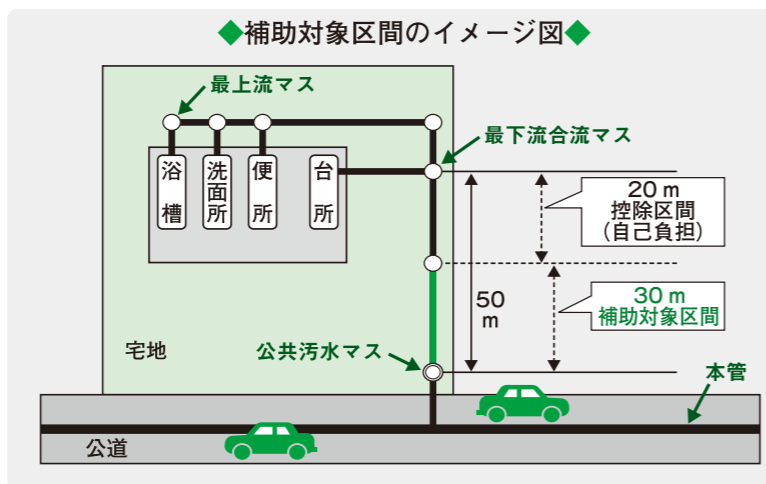

水洗化・排水設備工事の補助制度

☎ 上下水道部下水道課 (42) 1133

1 水洗便所等改造資金利子補給制度

公共下水道などの処理区域にお住まいの皆さんを対象に、一日も早く水洗化していただくため、水洗便所への改造や、排水設備工事費用の負担を軽減できるように、補助制度を設けています。
詳しくは、問い合わせ先に相談してください。

- **事業概要** 水洗便所への改造や、それに伴う排水設備工事などの資金を、市が指定する金融機関から融資を受けた場合、市がその利子を支払います
- **融資対象者** 供用開始となった処理区域内で、新築や排水設備などの改造をする建築物の所有者、または占有者
- **融資条件**
  - ① 市税や公共下水道などの分担金、水道料金を滞納していないこと
  - ② 資金の償還能力があること
  - ③ 市内に居住する連帯保証人がいること
- **利子補給対象限度額** 1戸につき100万円まで
  ※返済期間のうち5年間で、市が年利3%までの利子を金融機関へ支払います

2 排水設備設置工事費補助金

● **申し込み** 市が指定する工事店に排水設備工事を依頼する際に申し込みください

- **事業概要** 公共下水道および農業集落排水の排水設備工事を市が補助します
- **対象区域など**
  - 供用開始告示区域
  - 個人が所有する一般住宅や店舗付住宅（居住床面積が7割以上の場合）
- **補助対象区間** 公共汚水マスから宅内排水設備の最下流合流マスまでの区間が20mを超える部分（ただし、1mに満たない区間がある場合は、その区間を切り捨てます）
- **補助金額** 補助対象区間1m当たり上限3,000円とし、補助金の限度額は10万円まで

3 合併処理浄化槽切替助成事業

- **事業概要** 個人で設置した合併処理浄化槽を廃止し、公共下水道、または農業集落排水処理施設に接続する
- **申し込み** 市が指定する工事店に、排水設備工事を依頼する際に申し込みください
  ※「排水設備等計画確認申請書」と同時に、指定工事店が代行申請します
- **補助金**
  - 65歳以上の方のみの世帯 20万円
  - 6人以上の世帯 20万円
  - 18歳未満の方が3人以上の世帯 20万円
  - 右記以外の世帯 10万円
- **申請期限** 排水設備工事が完了した日から30日以内
- **申し込み** 申請書に必要事項を記入の上、下水道課へ直接申し込みください

4 単独浄化槽切替助成事業

● **事業概要** 住宅の単独（し尿）浄化槽を廃止し、公共下水道、農業集落排水処理施設、市設置型の合併処理浄化槽に接続した方に補助金を交付します

- **補助金額**
  - 65歳以上の方のみの世帯 20万円
  - 6人以上の世帯 20万円
  - 18歳未満の方が3人以上の世帯 20万円
  - 右記以外の世帯 10万円
- **申請期限** 排水設備工事が完了した日から30日以内
- **申し込み** 申請書に必要事項を記入の上、下水道課へ直接申し込みください