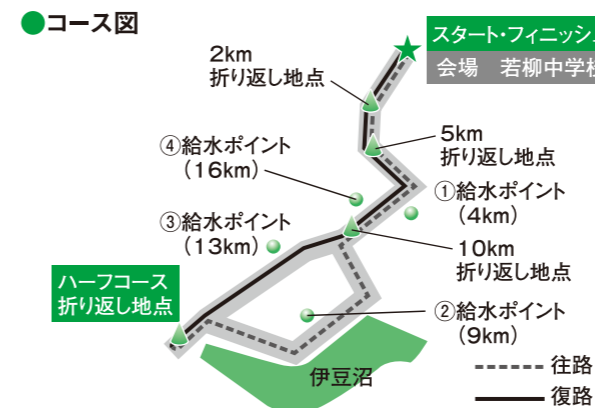

第2回 栗原ハーフマラソン大会参加者募集

～晩秋の伊豆沼で疾風になれ～

☎ 教育部社会教育課 (42) 3514

日本陸上競技連盟公認「栗原市ハーフマラソンコース」は、平坦なコースで、好記録が期待できます。ぜひ、晩秋の伊豆沼の景色を楽しみながら走りませんか。

- **日時** 11月13日(日) 午前9時～午後2時 ※雨天決行
- **場所** 若柳地区(若柳中学校前～畑岡地区)
- **コース** 日本陸上競技連盟公認栗原市ハーフマラソンコース
- **参加料**
 - 一般 4,000円
 - 高校生 3,000円
 - 小中学生 1,000円
 - 親子ペア 2,000円
- **申込期限** 8月31日(水) ※当日消印有効
- **申し込み** 次のいずれかにより、申し込みください
 - インターネットで申し込み
申し込みサイト「RUNNET」
URL <http://runnet.jp/>
 - リフレットの「払込取扱票」を利用し、郵便局で申し込み
※リフレットは各教育センター、総合支所、社会教育課で配布します