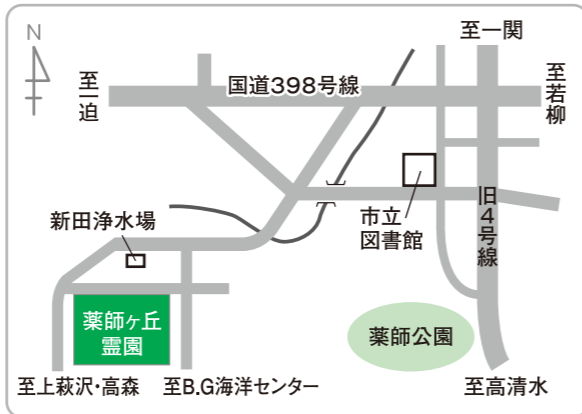

環境・衛生ノート

問 市民生活部環境課 ☎(22)3350

問 各総合支所市民サービス課

- 築館 ☎(22)1111
- 栗駒 ☎(45)2111
- 一迫 ☎(52)2112
- 鷺沢 ☎(55)2111
- 志波姫 ☎(25)3111
- 若柳 ☎(32)2121
- 高清水 ☎(58)2111
- 瀬峰 ☎(38)2111
- 金成 ☎(42)1111
- 花山 ☎(56)2112

問 市クリーンセンター ☎(52)3080

問 市衛生センター ☎(33)2301

休日のごみ搬入受け入れ

問 市クリーンセンター
問 市民生活部環境課

平日に家庭ごみを搬入できない方のために、次のとおり、ごみの搬入を受け入れます。

- 受け入れる日 6月19日(日)
  午前8時30分～11時30分
  午後1時～4時30分
- 受け入れできる家庭ごみ
  ・燃やせるごみ
  ・燃やせないごみ
  ・粗大ごみ(市クリーンセンターで処理できるもの)
- 処理手数料 10kgごとに60円
  (10kg未満は10kgとみなします)

栗原市薬師ヶ丘霊園の区画利用者を募集します

問 市民生活部環境課

栗原市薬師ヶ丘霊園を利用する方を募集します。

- 住所 栗原市築館薬師ヶ丘12番地 ほか
- 募集区画 2区画
- 募集資格 次の全てに当てはまる方
  - ☐ 栗原市に在住の方、市税を滞納していない方
  - ☐ 永代使用料を一括納入できる方
- 永代使用料 200,000円、年間管理料1,540円
- 提出書類 霊園利用許可申請書、住民票、納税証明書(市税)、その他状況により市が必要と認めるもの。
- 募集期間 6月1日(水)～6月30日(木)
  午前8時30分～午後5時15分
  ※土・日曜日、祝日を除く
- 申し込み 各総合支所市民サービス課、または環境課に備え付けの募集要項を確認の上、申込用紙に関係書類を添えて環境課に直接提出してください。申し込み多数の場合は抽選になります。

- 抽選会
  - ☐ 日時 7月4日(月)
    午前10時30分～
  - ☐ 場所 栗原市役所
    2階講堂