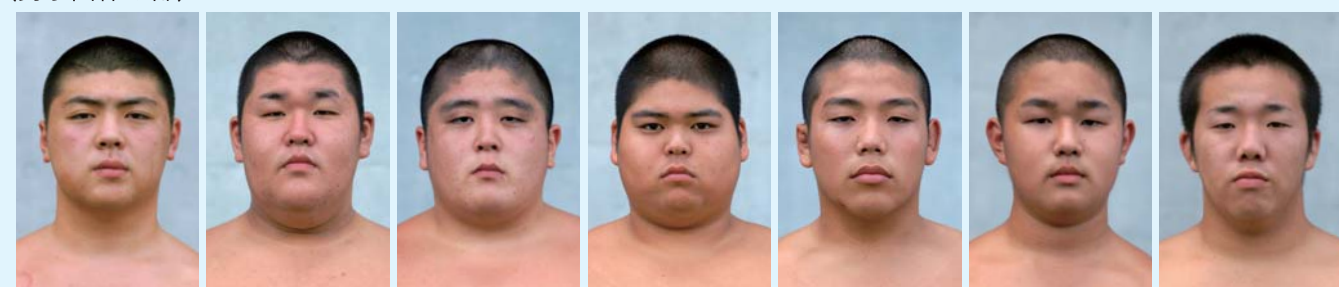

煌めく青春南関東総体2014(インターハイ) 君の汗輝く一滴勝利の雫

8月1日(金)~20日(水)/東京都、千葉県、神奈川県、山梨県

□卓球 8月4日(月)~9日(土)/山梨県甲府市・小瀬スポーツ公園体育館ほか

(男子学校対抗の部)

※シングルの部にも
出場します

※ダブルス・シングルの
部にも出場します

(男子シングルの部)

(女子学校対抗の部)

※ダブルスの部にも
出場します

□相撲 8月5日(火)~7日(木)/東京都墨田区・両国国技館

(男子団体の部)

小牛田農林高等学校

3年 富栄 秀喜 君
(瀬峰野沢)
※個人の部にも
出場します

3年 大畑 空宇 君
(瀬峰瀬嶺)
※個人の部にも
出場します

3年 泉田 海 君
(栗駒渡丸)

2年 松原 史敏 君
(栗駒上野出身)

2年 佐藤 隆史 君
(栗駒上野)

1年 大畑 宇宙 君
(瀬峰瀬嶺)

1年 加藤 聖也 君
(栗駒川西)
※個人の部にも
出場します

□ボート 7月30日(水)~8月3日(日)
/山梨県富士河口湖町・河口湖漕艇場ほか

(女子ダブルスカル)

□柔道 8月2日(土)~6日(水)
/千葉県成田市・中台運動公園体育館

(男子団体の部)

※個人100kg級にも出場します

第30回全国小学生陸上競技交流大会 鈴木さん、熊谷さんが出場

8月22日(金)・23日(土)
/神奈川県横浜市・日産スタジアム

□女子走幅跳び

□女子80mハードル

高齢者叙勲

瑞宝双光章

教育にお
ける功績が認め
られ、勲章を
受章されました。

栗原ドリームアンバサダー

AKB48チームA 岩田華怜さんを委嘱

6月25日(水)/栗原市役所

岩田さんは、仙台市出身で
すが、幼少期より母親の実家
がある栗原市に何度となく訪
れており、震災復興に組み
組む栗原の力になりたいと考
えていることを知り、今回栗
原ドリームアンバサダーを委
嘱しました。今後は、さまざ
まな場面で栗原市の応援を
していただきます。