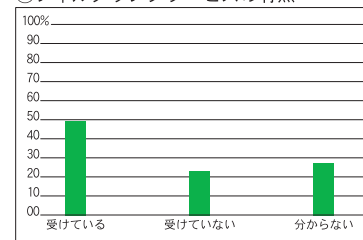

④フィルタリングサービスの有無

受けていない
生徒が24%、
分からない生
徒が27%で
す

「学府くりはら」の実現に向けて⑨

生涯にわたって学び続けるという学びの連続性を図る「学府くりはら」の一環として、学校教育では、特に学力向上に向けた取り組みを推進しています。

●身近な犯罪被害から子どもたちを守るために

子どもたちが安心・安全にインターネットを利活用できる環境にあることは、知識を広げ、思考力を高め、人との関わりを深めるといった利点があります。

一方、長時間利用により生活習慣が乱れたり、不適正な利用で犯罪被害に遭遇したり、いじめやプライバシー上の問題につながった

りする場合もあります。

定の基準により表示してよいもの(子ども向けの健全なサイトなど)と、表示禁止のもの(出会い系サイトやアダルトサイトなどに分け、子どもに見せたくないページにはアクセスできないようにする、とても有用な機能です。

●家庭におけるルール作り

子どもたちの成長に合わせ、インターネットに関する知識や技術、情報モラルやコミュニケーション能力を身に付けさせるために、子どもを交えて家族で話し合った上で、家庭内のルールを作り、みんなで守っていきましょう。

教育研究センターから

問 教育研究センター ☎(42)1157
問 教育相談専用電話 ☎(42)1230

8月に入り子どもたちは、どのように夏休みを過ごしていますか。夏休みだからこそできる学び方や遊び方があります。1日1日を大事に有意義な休みにしてもらいたいと思います。教育研究センターでは、これまで幼稚園や小・中学校を訪問して指導助言を中心に事業を実施してきましたが、加えて今月からは、各種教職員研修会の開催と、より一層事業の充実を図りたいと考えています。このような研修事業を通して支援することで、「次代を担うくりはらの子どもたち」の学力の向上はもちろん、生きる力をしっかりと育んでいきたいと考えています。