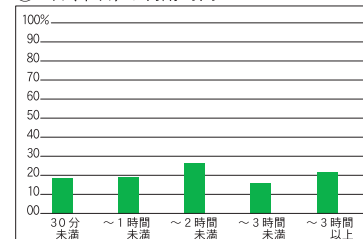

第72号

問 教育部学校教育課 ☎(42)3512・ファクス(42)3518
E-メール gakkokyoiku@kuriharacity.jp

市内中学生の携帯電話・スマートフォンの所持率
などについての調査 (平成26年6月実施)

①持っていますか

自分専用の物
を持っている
生徒は35%、
持っていない
生徒は65%い
ます

②1日(平日)の利用時間

1日に3時間
以上利用して
いる生徒が22
%います