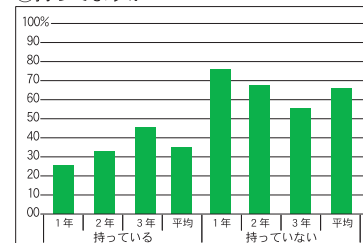

第72号

問 教育部学校教育課 ☎(42)3512・ファクス(42)3518
E-メール gakkokyoiku@kuriharacity.jp

市内中学生の携帯電話・スマートフォンの所持率
などについての調査 (平成26年6月実施)

①持っていますか

自分専用の物
を持っている
生徒は35%、
持っていない
生徒は65%い
ます

②1日(平日)の利用時間

1日に3時間
以上利用して
いる生徒が22
%います