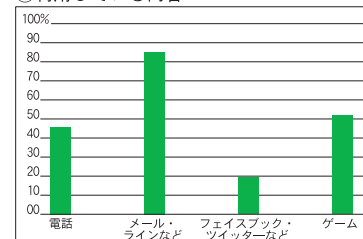

③利用している内容

84%の生徒
がメールやラ
インなどを利
用しています