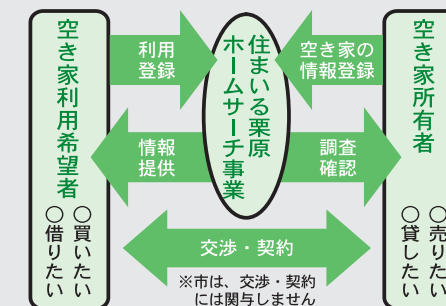

※住まいる栗原ホームサーチ事業とは

売買または賃貸を希望する空き家を市に登録し、空き家を利用したい方に市のホームページなどで、情報提供を行う事業です

●詳しくは、市ホームページで確認してください

●URL <http://www.kuriharacity.jp/>