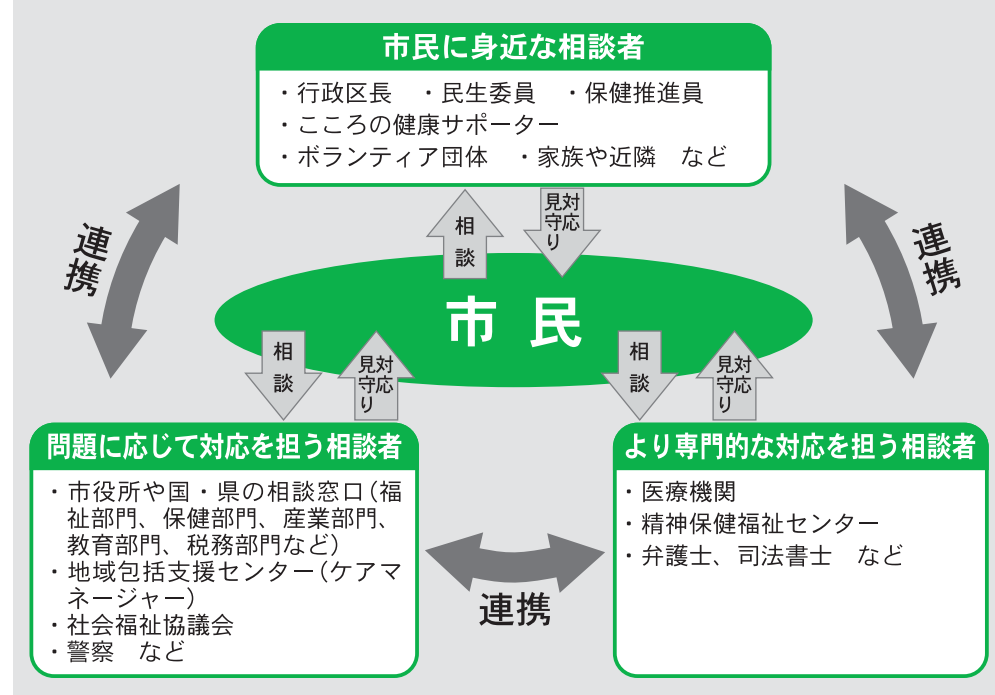

市では「いのちを守る総合対策事業」の一つとして、経済的な悩みでもあり、借金問題の相談窓口を設置しています。

まずは相談してください。「多重債務は必ず解決できます！」

いのちを守る

総合対策事業

自殺防止に向けて ～地域レベルの実践的な取り組みを目指して～

問 市民生活部健康推進課 ☎(22)0370
問 市民生活部社会福祉課 ☎(22)1340

市では平成23年までに自殺率を10万人当たり34人以下に減少させることを目標に、平成19年から自殺防止対策に取り組んできました。平成23年の自殺率が10万人当たり32・9人に確定し、その目標を達成したことを踏まえ、現在、新たな目標値や取り組みの方向性について、平成24年8月に改正された国の自殺総合対策大綱を参考に検討しています。今回は、国が示す大綱の内容などを紹介します。

自殺総合対策大綱から目指す地域づくり

●自殺総合対策大綱とは
自殺対策基本法に規定されている事項を政府がどのように取り組んでいくかを具体的に示したもので、平成19年6月に発表されました。取り組みが始まって5年目を迎え、その見直しが行われ、平成24年8月に新しい大綱が示されました。新しい大綱では、自殺に追い込まれることがない社会の実現に向けて、さまざまな機関の密接な連携が求められています。

●さまざまな相談機関の密接な連携

自殺は、健康や経済・生活人間関係などの問題のほか、地域、職場のあり方、家族の変化などが複雑に関係し、いくつかの悩みが重なって自殺に追い込まれるともいわれています。悩みを抱えた人は、「人に悩みを言えない」、「どこに相談に行ったら良いのかが分からない」などの状況に陥ることがあります。しかし、何らかのサインを発していることが多いことから、一人一人が身近にいる悩みを抱えた人のサインに気付いて、相談機関につなぎ、見守っていく連携が重要です。

さらに、相談を受けた相談機関では、関係者が、自らも担当する分野以外の悩みにも目を向け、問題に対応した相談窓口を紹介するなど、包括的な視点を持つことが必要です。そのためには、関係者すべてが互いの取り組みを理解し合い、連携し合う意識を持つことと、実践を通してネットワーキングを作ることが必要です。

●安心できる地域づくり
市の相談機関は、図1のとおり、それぞれの役割は領域により多少異なるながらも、地域のあらゆる相談窓口が、悩みを抱えた人の包括的支援の入り口になるような関係づくりを図っています。それぞれの相談機能が充実

していても、連動しなければ、複数の問題に悩む人を救えないこともあります。地域に存在するさまざまな支援を、点の支援から面の支援にしていき、強力なセーフティネットを構築していくことが、安心できる地域づくりにつながっていくこととなります。

●多重債務に関する相談窓口

悩みごとを抱えて生活していると、心だけではなく体にも悪影響が出て、冷静な判断ができなくなることもありまますので、まずは、電話で相談してみましよう。

①多重債務相談専用電話 (社会福祉課内)
担当者が相談に応じ、弁護士相談への仲介を行います。
☎(42)3778
月～金曜日(祝日を除く)
午前9時～午後5時

②仙台弁護士会 多重債務無料法律相談

市と提携している仙台弁護士会から弁護士が派遣され、無料法律相談を行います。
☐毎月第1・3木曜日
午後1時30分～4時30分
市役所1階相談室
※事前に予約が必要となります
☎(42)3778

③多重債務者救済制度 「栗原市のぞみローン」

多重債務を整理するために資金を必要とする方に対し、資金を融資し、生活の安定および福祉の向上を図ることを目的とした制度です。
※申し込み前に弁護士に相談する必要があります

●相談者から寄せられる質問

1. Q 仕事で平日の日中に相談に行けないのですが？
   A 相談者の事情を踏まえ、市内の弁護士へ仲介することもできます。
2. Q 弁護士と日程の調整が付けば、土・日曜日や、仕事帰りの時間でも大丈夫ですか？
   A 弁護士が仲介する多重債務相談は無料となります。
3. Q 弁護士への相談、依頼にはお金がかかるのでは？
   A 市が仲介する多重債務相談は無料となります。
4. Q 相談の中で、うまく事情を話せる自信が無いのですが？
   A 電話相談、弁護士相談ともに、一つ一つ内容を確認しながら聞き取りをしますので、心配はありません。
5. Q 弁護士に依頼すると、かえって話がこじれるのでは？
   A 個人で交渉するよりも、弁護士に依頼した方がスムーズに進みます。一人で悩まずに、相談してみましよう。