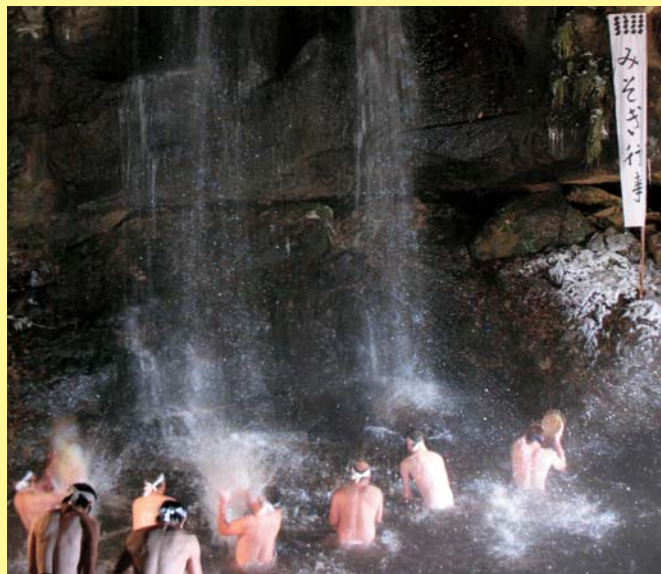

瀬峰

▲平安時代から続く瀬峰八幡神社に1年の必勝を祈る参加者

名水の滝に打たれて身を清める

## 第31回小僧不動の滝寒中みそぎ

1月15日(土)／一迫長崎・小僧水神社不動の滝

極寒の中、「五穀豊穡、厄払い、合格祈願、家内安全、無病息災」を願い、鉢巻きにふんどし姿の若者たちが寒中みそぎをします。

ピンと張りつめた寒さの中で、自ら冷水を浴び滝に打たれる姿は、荘厳な空気さえ漂います。

□時間 午後7時から  
□問い合わせ 小僧不動の滝寒中みそぎ実行委員会  
☎(52)4311

一迫

▲勢いよく水を浴びて、けがれを払い所願成就を祈る参加者