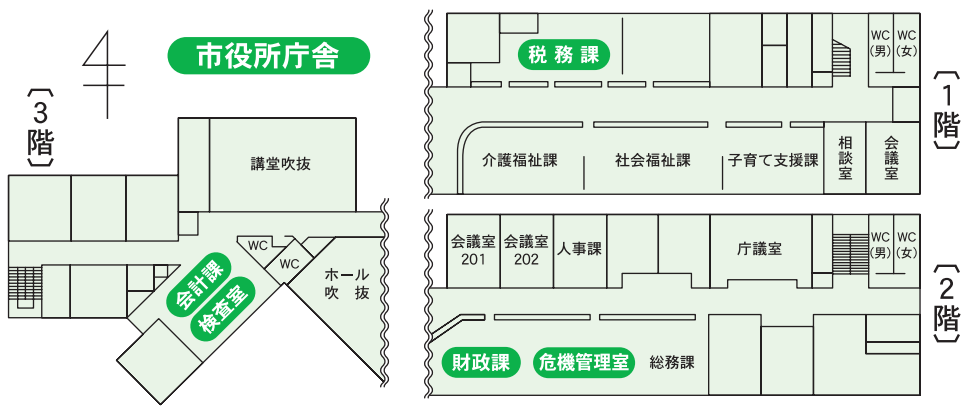

そのほか今回の議会で、議席の指定や常任委員会委員、議会運営委員会委員の選任などが行われました。議会の詳しい内容は「くりに」から市議会だより第18号(6月1日発行)をご覧ください。

各種委員(敬称略)

監査委員		教育委員会	
代表監査委員	鈴木 良喜	委員長	後藤 邦正
監査委員	田崎 次男	教育長	亀井 芳光
監査委員	鹿野 芳幸	委員	本多 究美
選挙管理委員会		委員	白鳥 正文
委員長	長谷川 翼	委員	鈴木 曜子
委員	尾形 邦雄		
委員	氏家 正明		
委員	名古 秀一		

※任期満了により今回の議会で選任されたのは、後藤、亀井の両氏

収入役等特別職が退任しました

総務部総務課 ☎(22) 1122

地方自治法の改正により収入役制度が廃止され、会計管理者を置くこととなりました。法律の経過措置で引き続き収入役として在職していた二階堂憲夫氏や次の特別職が任期満了で退任しました。

- 4月30日(木)付け 監査委員 渡邊 誠悦 氏
- 5月17日(日)付け 収入役 二階堂憲夫 氏
- 5月18日(月)付け 代表監査委員 藤原 賢 氏
- 5月19日(火)付け 教育委員会委員長 久我 竹五郎 氏
- 5月19日(火)付け 教育委員会教育長 佐藤 光平 氏

職員人事

部長・総合支所長級

総務部人事課 ☎(22) 1159

次のとおり人事異動を行いました。

- 5月17日(日)付け 建設部長事務取扱を解く 副市長 柳川 輝久 氏
- 5月18日(月)付け ※カツコ内は前職 会計管理者 三浦 康夫 (農業委員会事務局長)
- 建設部長 炭屋 一夫 (総務部次長)
- 農業委員会事務局長 小野寺 節郎 (志波姫総合支所理事 兼総合支所長)
- 志波姫総合支所長 佐藤 範男 (企画部次長)

市営住宅 入居者募集

建設部建築住宅課 ☎(22) 1153

受付期間(土日を除く) 6月1日(月)～10日(水) 午前8時30分～午後5時15分

募集する住宅

- ① 上野住宅 1戸(栗駒)
- ② 鶴町住宅 1戸(二迫)
- ③ 柳沢住宅 2戸(鶯沢)
- ④ 館輪住宅 1戸(志波姫)
- ⑤ 古川特定公共賃貸住宅 2戸(若柳)

※受付期間に関係なく、常時募集している住宅もあります

申し込み 市役所建築住宅課、各総合支所産業建設課に備え付けの募集要項を確認の上、申し込みください。

市役所の事務室の配置が変わります

企画部行政管理課 ☎(22) 1127

市役所内の事務室の配置を6月8日(月)から次のとおり見直します。

● 税務課を1階に配置します
来庁者の利便性の向上を図るため、2階に配置している税務課を1階に配置します。

● 危機管理室、財政課の配置を見直します
3階に配置している危機管理室を2階に配置し、財政課を2階北側から南側に配置します。

● 会計課を3階に配置します
1階に配置している会計課を3階に配置します。

※今回の市役所内の事務室の配置見直しによる電話番号の変更はありません。
※5月16日号でお知らせしていましたが、監査委員事務局については、5月25日(月)から金成庁舎3階に移転しています。

人事

平成21年度 栗原市職員採用試験(上級・中級)

総務部人事課人事給与係 ☎(22) 1159

受験申込期間 6月1日(月)～26日(金) ※6月26日(金)必着
第1次試験日 7月26日(日) 【試験会場】若柳ドリーム・パル

試験区分	職種	人数	受験資格
上級 (大学卒業程度)	建築	若干名	昭和25年4月2日以降に生まれた方で、建築主事または1級建築士の資格をお持ちの方
中級 (短期大学卒業程度)	保育士 幼稚園教諭	5名程度	昭和49年4月2日から平成22年4月1日までに生まれた方で、保育士と幼稚園教諭の資格をお持ちの方、または平成22年3月31日までに取得する見込みの方

(注) 採用予定人員は現時点での予定であり、今後変更になることがあります。

試験の方法 試験は第1次試験、第2次試験があります。
申込方法など 受験案内と申込書は、総務部人事課または各総合支所市民サービス課で配付します。必要事項を記入し、総務部人事課に申し込みください。

URL <http://www.kuriharacity.jp>

「カフェ・アズマール」開催

企画部市民協働課 ☎(22) 1164

カフェ・アズマールとは、まちづくりなどの実践者を講師に招き、意見を交換する場です。どなたでも、気軽に参加ください。

- 日時 6月10日(水) 午後7時～8時
- 場所 市民活動支援センター1多目的室
- 「くりに」はらひとつ」地域住民主体のまちづくりを目指して
- 講師 (社)栗原青年会議所まちづくり委員会委員長 三宮 参氏
- 参加料 無料

- 市役所(代表) ☎(22)1122
- 築館総合支所
  代表番号 ☎(22)1111
  市民サービス課 ☎(22)1111
  産業建設課 ☎(22)1114
  教育センター ☎(23)1236
- 若柳総合支所
  代表番号 ☎(32)2121
  市民サービス課 ☎(32)2121
  産業建設課 ☎(32)2124
  教育センター ☎(32)3121
- 栗駒総合支所
  代表番号 ☎(45)2111
  市民サービス課 ☎(45)2111
  産業建設課 ☎(45)2114
  教育センター ☎(45)2225
- 高清水総合支所
  代表番号 ☎(58)2111
  市民サービス課 ☎(58)2111
  産業建設課 ☎(58)2113
  教育センター ☎(58)2353
- 一迫総合支所
  代表番号 ☎(52)2111
  市民サービス課 ☎(52)2111
  産業建設課 ☎(52)2114
  教育センター ☎(52)2115
- 瀬峰総合支所
  代表番号 ☎(38)2111
  市民サービス課 ☎(38)2111
  産業建設課 ☎(38)2114
  教育センター ☎(38)2171
- 鶯沢総合支所
  代表番号 ☎(55)2111
  市民サービス課 ☎(55)2111
  産業建設課 ☎(55)2114
  教育センター ☎(55)3141
- 金成総合支所
  代表番号 ☎(42)1111
  市民サービス課 ☎(42)1111
  産業建設課 ☎(42)1114
  教育センター ☎(42)1115
- 志波姫総合支所
  代表番号 ☎(25)3111
  市民サービス課 ☎(25)3111
  産業建設課 ☎(25)3114
  教育センター ☎(25)3231
- 花山総合支所
  代表番号 ☎(56)2111
  市民サービス課 ☎(56)2111
  産業建設課 ☎(56)2114
  教育センター ☎(56)2331