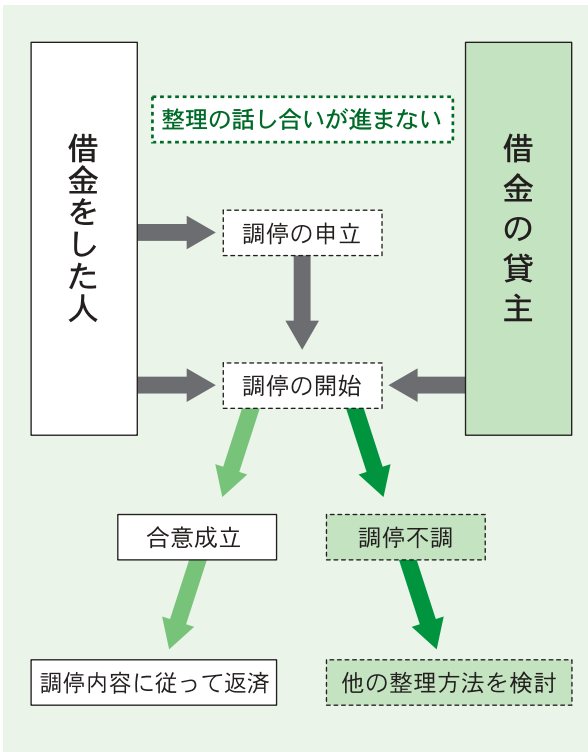

判所から申立人へ調停期日の連絡がきます。

◆特定調停の結果
利息制限法所定の制限利息で引き直し計算を行い、将来利息はつけず、3〜5年以内の弁済計画を立てます。

また、特定調停は、多重債務者の経済的再生を図る手続きということで、調停委員会の取引履歴等の資料収集権限の強化や、強制執行手続き停止の申し立てができるなどの特則もあります。

商工ローンの公正証書への対抗策としては、この申し立ての活用が有効な場合があります。

◆特定調停の限界
過払い金が発生している場合は、法律専門家にその回収とそれを原資にした返済計画策定を委ねる任意整理が妥当な場合があります。

なぜなら、特定調停は、あくまで借金が残っている人のための制度であり、払いすぎた分の返還を求める過払い金請求は、その制度目的を超えているからです。

実際には、裁判所から過払い金の返還を業者に指導しても、業者は任意の交渉では応じなかったのですが、最近は任意で返還することは少なく

任意整理を受任した場合には、まず債権者に対して受任通知を発送します。

受任通知が債権者に届くと、債権者から相談者への直接の請求は止まりますから、この受任通知が債権者に届くことが非常に重要になります。

あとは代理人に任せておけば、債権者から取引履歴を取り寄せ、利息制限法に基づく引き直し計算をし、残債務の有無や金額を確定して、今後の返済プランを折衝してくれます。

これが一連の手続は終わりです。あとは相談者がその返済計画に従って毎月、債権者の指定口座に振り込むだけです。

任意整理では、もし利息制限法の計算上「過払い」が生じているようだったら、その過払い金の返還請求も併せてやってくれます。また、整理

ないことから、今後は、返還請求まで行う特定調停も考えられます。

栗原市の取り組み

「自殺は追い込まれた末の死」であり、多重債務の社会的要因は、相談・支援体制の整備という社会的な取り組みで自殺を防ぐことが可能です。栗原市は、「いのちを守る緊急総合対策」の一環として、専用の多重債務相談電話の設置や仙台弁護士会との連携による多重債務無料法律相談の拡充などに取り組んでいます。

栗原市多重債務相談電話
相談電話は「42-3778」
●相談時間等：月曜日～金曜日 午前9時から午後5時まで

仙台弁護士会 多重債務無料法律相談
●10月・11月の相談日 午後1時30分～午後4時30分
※相談は事前の予約が必要です。

10月2日(木) 高田 英典 弁護士 11月6日(木) 鈴木 宏一 弁護士
10月16日(木) 佐々木好志 弁護士 11月20日(木) 崔 信義 弁護士
※担当弁護士は当日変更になる場合があります。

◆特定調停申し立ての効果
申し立て後は、裁判所から書面により特定調停申立の通知がなされた場合、貸金業法によって、業者は督促・取り立てが出来なくなるので、数カ月間暫定的に返済が止まり、至って静かに過ごすことができます。

栗原ひまわり法律事務所が開設されました

さまざまな悩みを抱えている方は、一人で悩まずに、まずはご相談ください。

□担当弁護士 久保田 恭章
□事務所の所在地 栗原市築館薬師四丁目1-1 (国道4号線沿い東興石油株 築館西ガソリンスタンド向い)
□電話 (24) 91222
□ファクス (24) 91333

ひまわり法律事務所
東興石油株 築館西GS
栗原市役所
至古川