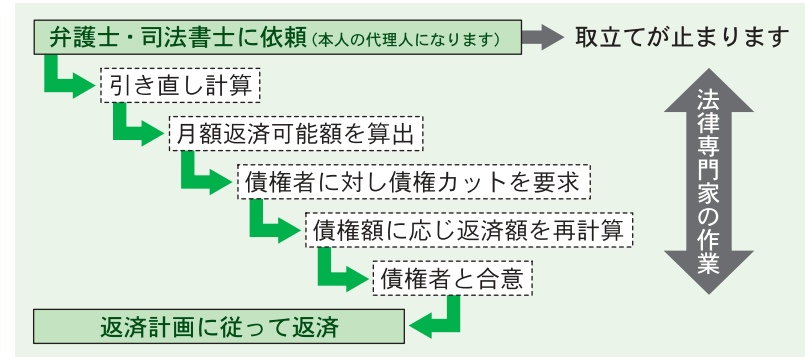

2 特定調停

◆特定調停とは
特定調停は、約定どおりの返済が困難になった場合に、

の過程でどうしても訴訟を起す必要があれば、訴訟の代理人にもなってもらえます。弁護士・司法書士に依頼すれば、依頼者にもっとも適した手続きをアドバイスしていただくことが可能です。