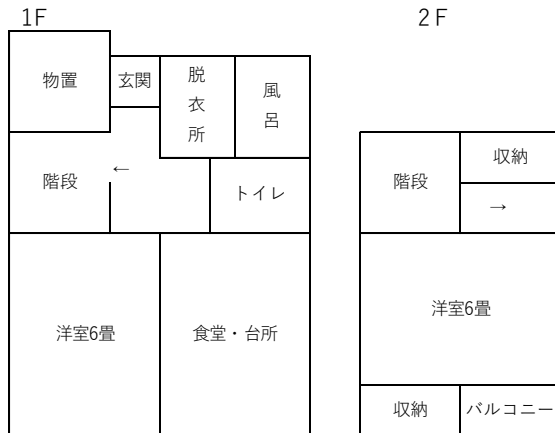

# 市営住宅(5月常時募集住宅)間取り図

※標準的な間取り図です。左右逆の部屋配置もあります。

【薬師台住宅5号】

【中の莖住宅B-4号】

【中の莖住宅C-2号】

【中の莖住宅D-1号】

# 市営住宅(5月常時募集住宅)間取り図

※標準的な間取り図です。左右逆の部屋配置もあります。

## 【五輪東住宅】

A-107号・A-206号・A-207号・A-301号  
A-307号