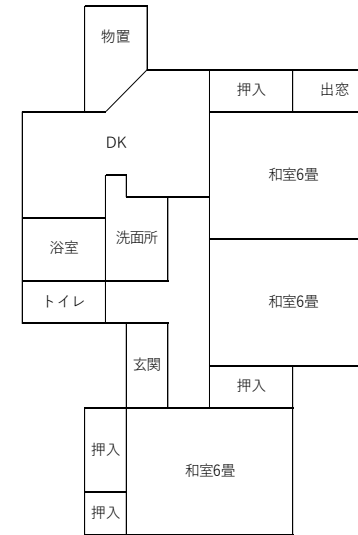

# 市営住宅(5月常時募集住宅)間取り図

※標準的な間取り図です。左右逆の部屋配置もあります。

【五輪西住宅174号】

【長者原西住宅8号】

【清水平館住宅E-2号】

【長者原東住宅12号】

# 市営住宅(5月常時募集住宅)間取り図

※標準的な間取り図です。左右逆の部屋配置もあります。

【長者原南住宅3号】

【長者原西住宅7号】

【下田住宅B-2号】

【下山住宅E-3号】