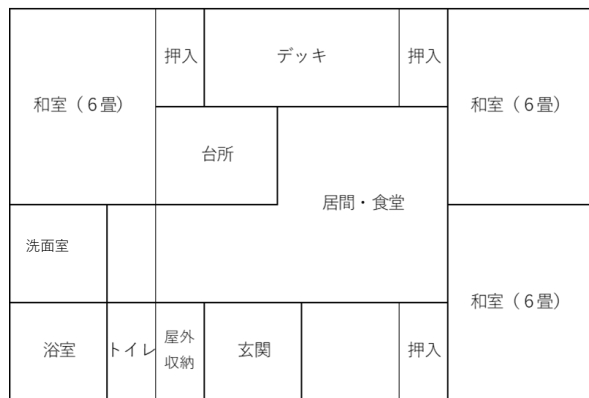

市営住宅(5月常時募集住宅)間取り図

※標準的な間取り図です。左右逆の部屋配置もあります。

【五輪西住宅174号】