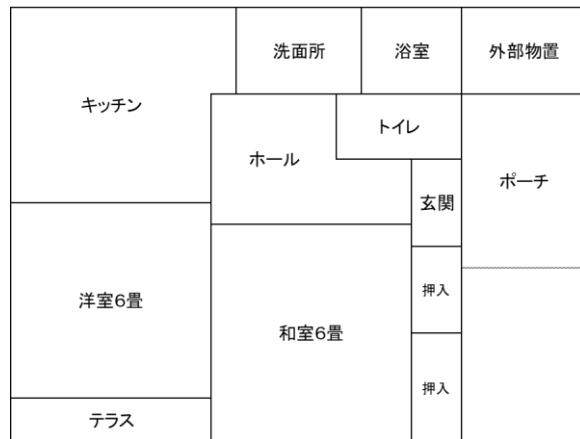

# 市営住宅(5月常時募集住宅)間取り図

※標準的な間取り図です。左右逆の部屋配置もあります。

【長者原南住宅3号】

【長者原西住宅7号】

【下田住宅B-2号】

【下山住宅E-3号】

# 市営住宅(5月常時募集住宅)間取り図

※標準的な間取り図です。左右逆の部屋配置もあります。

【森下住宅22号】

【宿川原住宅B10号】

【柳沢改良住宅A2号】

【市営柳沢改良住宅B3号】