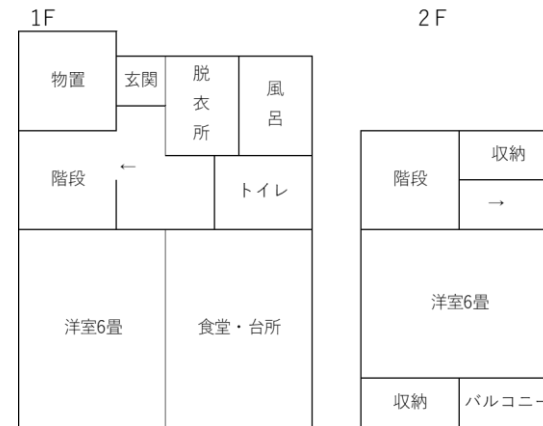

# 市営住宅(5月常時募集住宅)間取り図

※標準的な間取り図です。左右逆の部屋配置もあります。

【薬師台住宅5号】

【中の莖住宅B-4号】

【中の莖住宅C-2号】

【中の莖住宅D-1号】

# 市営住宅(5月常時募集住宅)間取り図

※標準的な間取り図です。左右逆の部屋配置もあります。

## 【五輪東住宅】

A-107号・A-206号・A-207号・A-301号  
A-307号