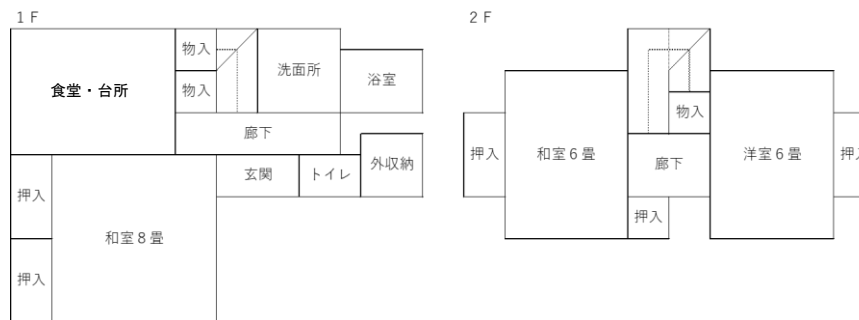

# 市営住宅(5月常時募集住宅)間取り図

※標準的な間取り図です。左右逆の部屋配置もあります。

【五輪西住宅174号】

【長者原西住宅8号】

【清水平館住宅E-2号】

【長者原東住宅12号】

# 市営住宅(5月常時募集住宅)間取り図

※標準的な間取り図です。左右逆の部屋配置もあります。

【長者原南住宅3号】

【長者原西住宅7号】

【下田住宅B-2号】

【下山住宅E-3号】

# 市営住宅(5月常時募集住宅)間取り図

※標準的な間取り図です。左右逆の部屋配置もあります。

【森下住宅22号】

【宿川原住宅B10号】

【柳沢改良住宅A2号】

【市営柳沢改良住宅B3号】