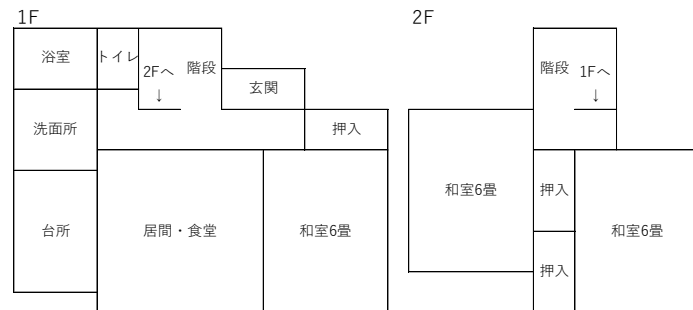

# 市営住宅(5月常時募集住宅)間取り図

※標準的な間取り図です。左右逆の部屋配置もあります。

【長者原南住宅3号】

【長者原西住宅7号】

【下田住宅B-2号】

【下山住宅E-3号】

# 市営住宅(5月常時募集住宅)間取り図

※標準的な間取り図です。左右逆の部屋配置もあります。

【森下住宅22号】

【宿川原住宅B10号】

【柳沢改良住宅A2号】

【市営柳沢改良住宅B3号】

# 市営住宅(5月常時募集住宅)間取り図

※標準的な間取り図です。左右逆の部屋配置もあります。

【清水吹付特定公共賃貸住宅B-6号】

【清水吹付特定公共賃貸住宅B-4号】

【古川特定公共賃貸住宅】  
A-101号・B-101号・B-201号

# 市営住宅(5月常時募集住宅)間取り図

※標準的な間取り図です。左右逆の部屋配置もあります。