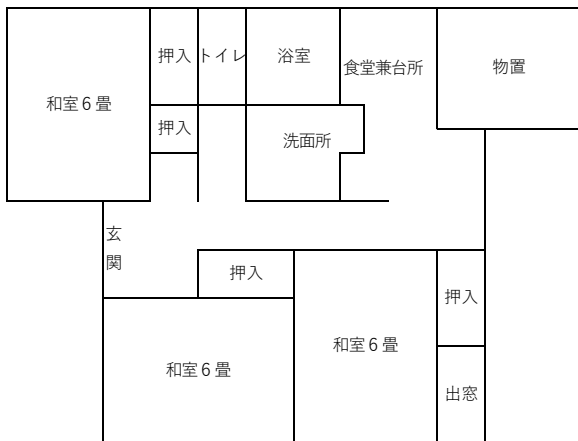

## 【五輪西住宅165号】

# 市営住宅(5月常時募集住宅)間取り図

※標準的な間取り図です。左右逆の部屋配置もあります。

【五輪西住宅174号】

【長者原西住宅8号】

【清水平館住宅E-2号】

【長者原東住宅12号】