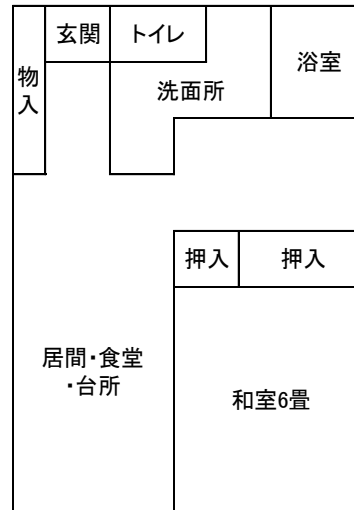

【五輪東住宅A-304号】