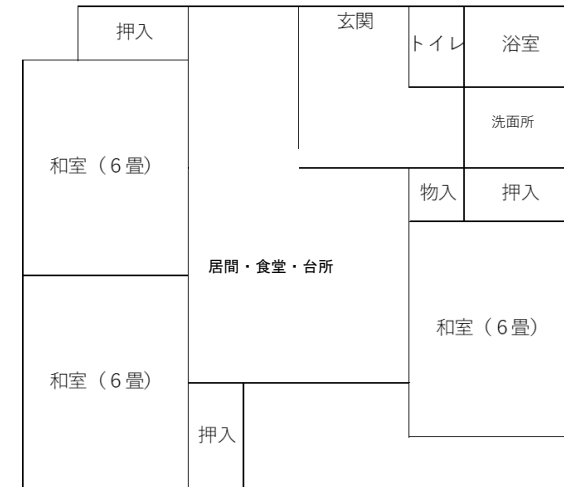

【清水平館住宅E-2号】

【五輪西住宅165号】