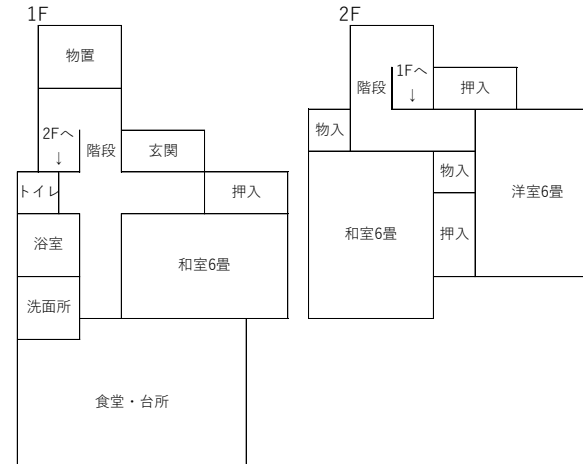

# 市営住宅(5月常時募集住宅)間取り図

※標準的な間取り図です。左右逆の部屋配置もあります。

【長者原南住宅3号】

【長者原西住宅7号】

【下田住宅B-2号】

【下山住宅E-3号】

# 市営住宅(5月常時募集住宅)間取り図

※標準的な間取り図です。左右逆の部屋配置もあります。

【森下住宅22号】

【宿川原住宅B10号】

【柳沢改良住宅A2号】

【市営柳沢改良住宅B3号】