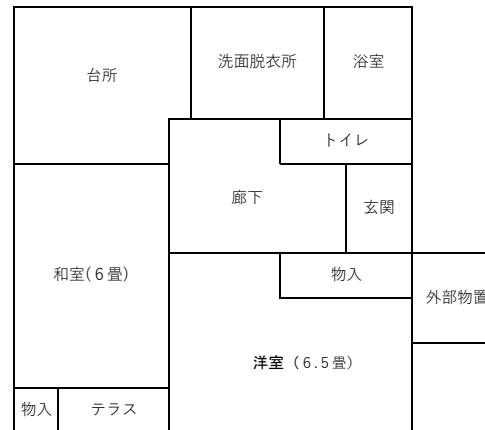

# 市営住宅(5月常時募集住宅)間取り図

※標準的な間取り図です。左右逆の部屋配置もあります。

【五輪西住宅174号】

【長者原西住宅8号】

【清水平館住宅E-2号】

【長者原東住宅12号】

# 市営住宅(5月常時募集住宅)間取り図

※標準的な間取り図です。左右逆の部屋配置もあります。

【長者原南住宅3号】

【長者原西住宅7号】

【下田住宅B-2号】

【下山住宅E-3号】

# 市営住宅(5月常時募集住宅)間取り図

※標準的な間取り図です。左右逆の部屋配置もあります。

【森下住宅22号】

【宿川原住宅B10号】

【柳沢改良住宅A2号】

【市営柳沢改良住宅B3号】