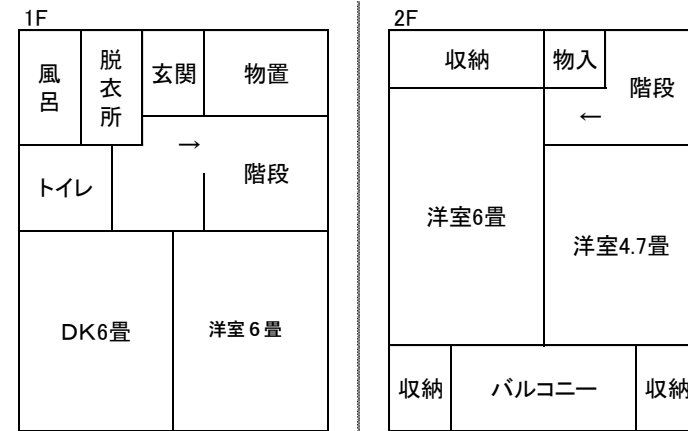

# 市営住宅(5月常時募集住宅)間取り図

※標準的な間取り図です。左右逆の部屋配置もあります。

【薬師台住宅5号】

【中の莖住宅B-4号】

【中の莖住宅C-2号】

【中の莖住宅D-1号】

# 市営住宅(5月常時募集住宅)間取り図

※標準的な間取り図です。左右逆の部屋配置もあります。

## 【五輪東住宅】

A-107号・A-206号・A-207号・A-301号  
A-307号