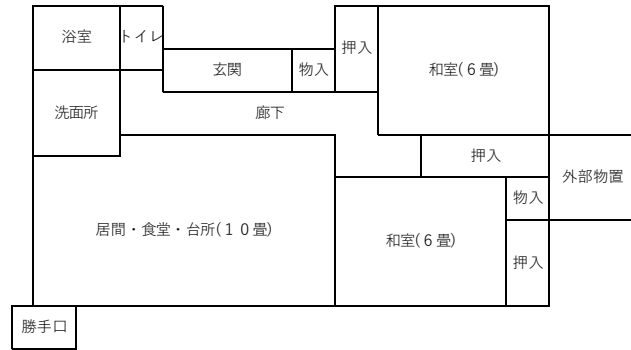

# 市営住宅(5月常時募集住宅)間取り図

※標準的な間取り図です。左右逆の部屋配置もあります。

【五輪西住宅174号】

【長者原西住宅8号】

【清水平館住宅E-2号】

【長者原東住宅12号】

# 市営住宅(5月常時募集住宅)間取り図

※標準的な間取り図です。左右逆の部屋配置もあります。

【長者原南住宅3号】

【長者原西住宅7号】

【下田住宅B-2号】

【下山住宅E-3号】

# 市営住宅(5月常時募集住宅)間取り図

※標準的な間取り図です。左右逆の部屋配置もあります。

【森下住宅22号】

【宿川原住宅B10号】

【柳沢改良住宅A2号】

【市営柳沢改良住宅B3号】