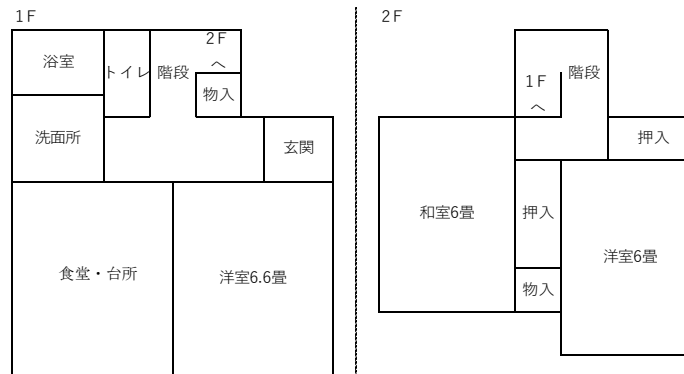

# 市営住宅(5月常時募集住宅)間取り図

※標準的な間取り図です。左右逆の部屋配置もあります。

【五輪西住宅174号】

【長者原西住宅8号】

【清水平館住宅E-2号】

【長者原東住宅12号】

# 市営住宅(5月常時募集住宅)間取り図

※標準的な間取り図です。左右逆の部屋配置もあります。

【長者原南住宅3号】

【長者原西住宅7号】

【下田住宅B-2号】

【下山住宅E-3号】

# 市営住宅(5月常時募集住宅)間取り図

※標準的な間取り図です。左右逆の部屋配置もあります。

【森下住宅22号】

【宿川原住宅B10号】

【柳沢改良住宅A2号】

【市営柳沢改良住宅B3号】