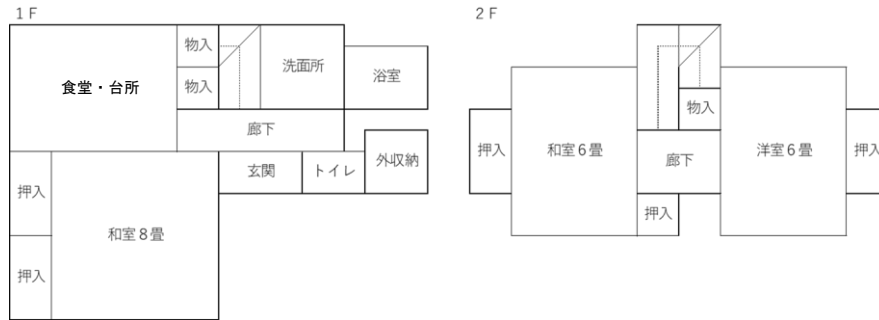

# 市営住宅(5月常時募集住宅)間取り図

※標準的な間取り図です。左右逆の部屋配置もあります。

【五輪西住宅174号】

【長者原西住宅8号】

【清水平館住宅E-2号】

【長者原東住宅12号】

# 市営住宅(5月常時募集住宅)間取り図

※標準的な間取り図です。左右逆の部屋配置もあります。

【長者原南住宅3号】

【長者原西住宅7号】

【下田住宅B-2号】

【下山住宅E-3号】