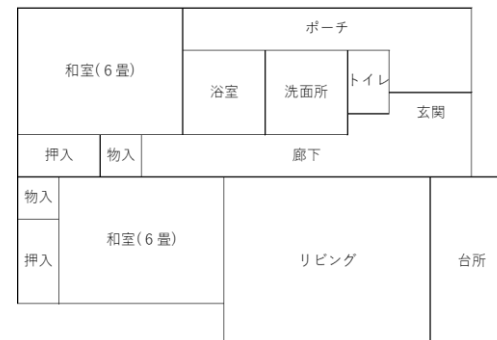

# 市営住宅(5月常時募集住宅)間取り図

※標準的な間取り図です。左右逆の部屋配置もあります。

【森下住宅22号】

【宿川原住宅B10号】

【柳沢改良住宅A2号】

【市営柳沢改良住宅B3号】

# 市営住宅(5月常時募集住宅)間取り図

※標準的な間取り図です。左右逆の部屋配置もあります。

【清水吹付特定公共賃貸住宅B-6号】

【清水吹付特定公共賃貸住宅B-4号】

【古川特定公共賃貸住宅】  
A-101号・B-101号・B-201号

# 市営住宅(5月常時募集住宅)間取り図

※標準的な間取り図です。左右逆の部屋配置もあります。