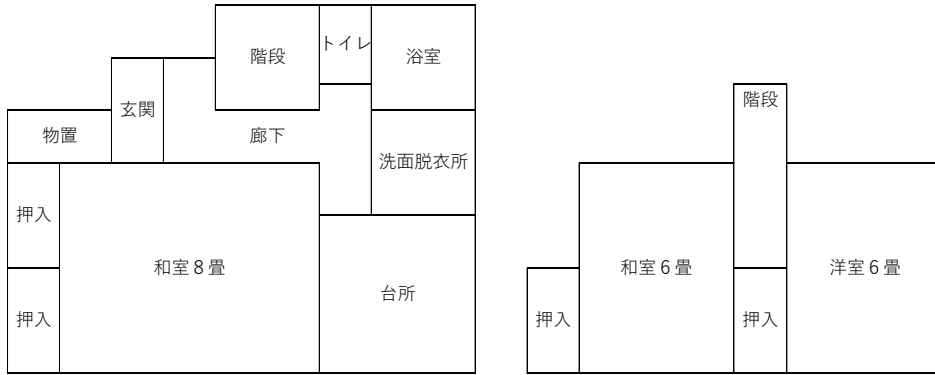

# 市営住宅(5月常時募集住宅)間取り図

※標準的な間取り図です。左右逆の部屋配置もあります。

【薬師台住宅5号】

【中の莖住宅B-4号】

【中の莖住宅C-2号】

【中の莖住宅D-1号】

# 市営住宅(5月常時募集住宅)間取り図

※標準的な間取り図です。左右逆の部屋配置もあります。

## 【五輪東住宅】

A-107号・A-206号・A-207号・A-301号  
A-307号