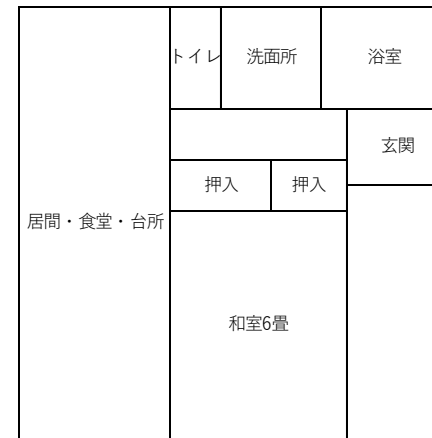

# 市営住宅(5月常時募集住宅)間取り図

※標準的な間取り図です。左右逆の部屋配置もあります。

【森下住宅22号】

【宿川原住宅B10号】

【柳沢改良住宅A2号】

【市営柳沢改良住宅B3号】

# 市営住宅(5月常時募集住宅)間取り図

※標準的な間取り図です。左右逆の部屋配置もあります。

【清水吹付特定公共賃貸住宅B-6号】

【清水吹付特定公共賃貸住宅B-4号】

【古川特定公共賃貸住宅】  
A-101号・B-101号・B-201号

# 市営住宅(5月常時募集住宅)間取り図

※標準的な間取り図です。左右逆の部屋配置もあります。