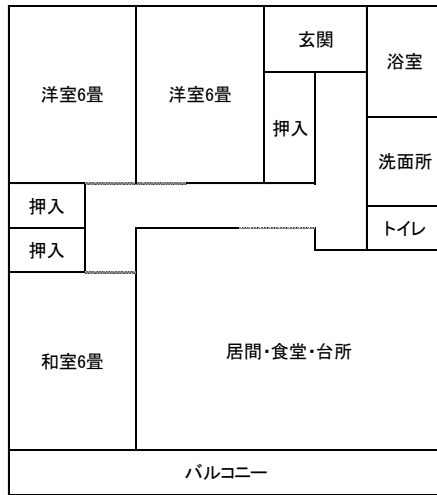

市営住宅(5月常時募集住宅)間取り図

※標準的な間取り図です。左右逆の部屋配置もあります。

【五輪東住宅】

A-107号・A-206号・A-207号・A-301号
A-307号