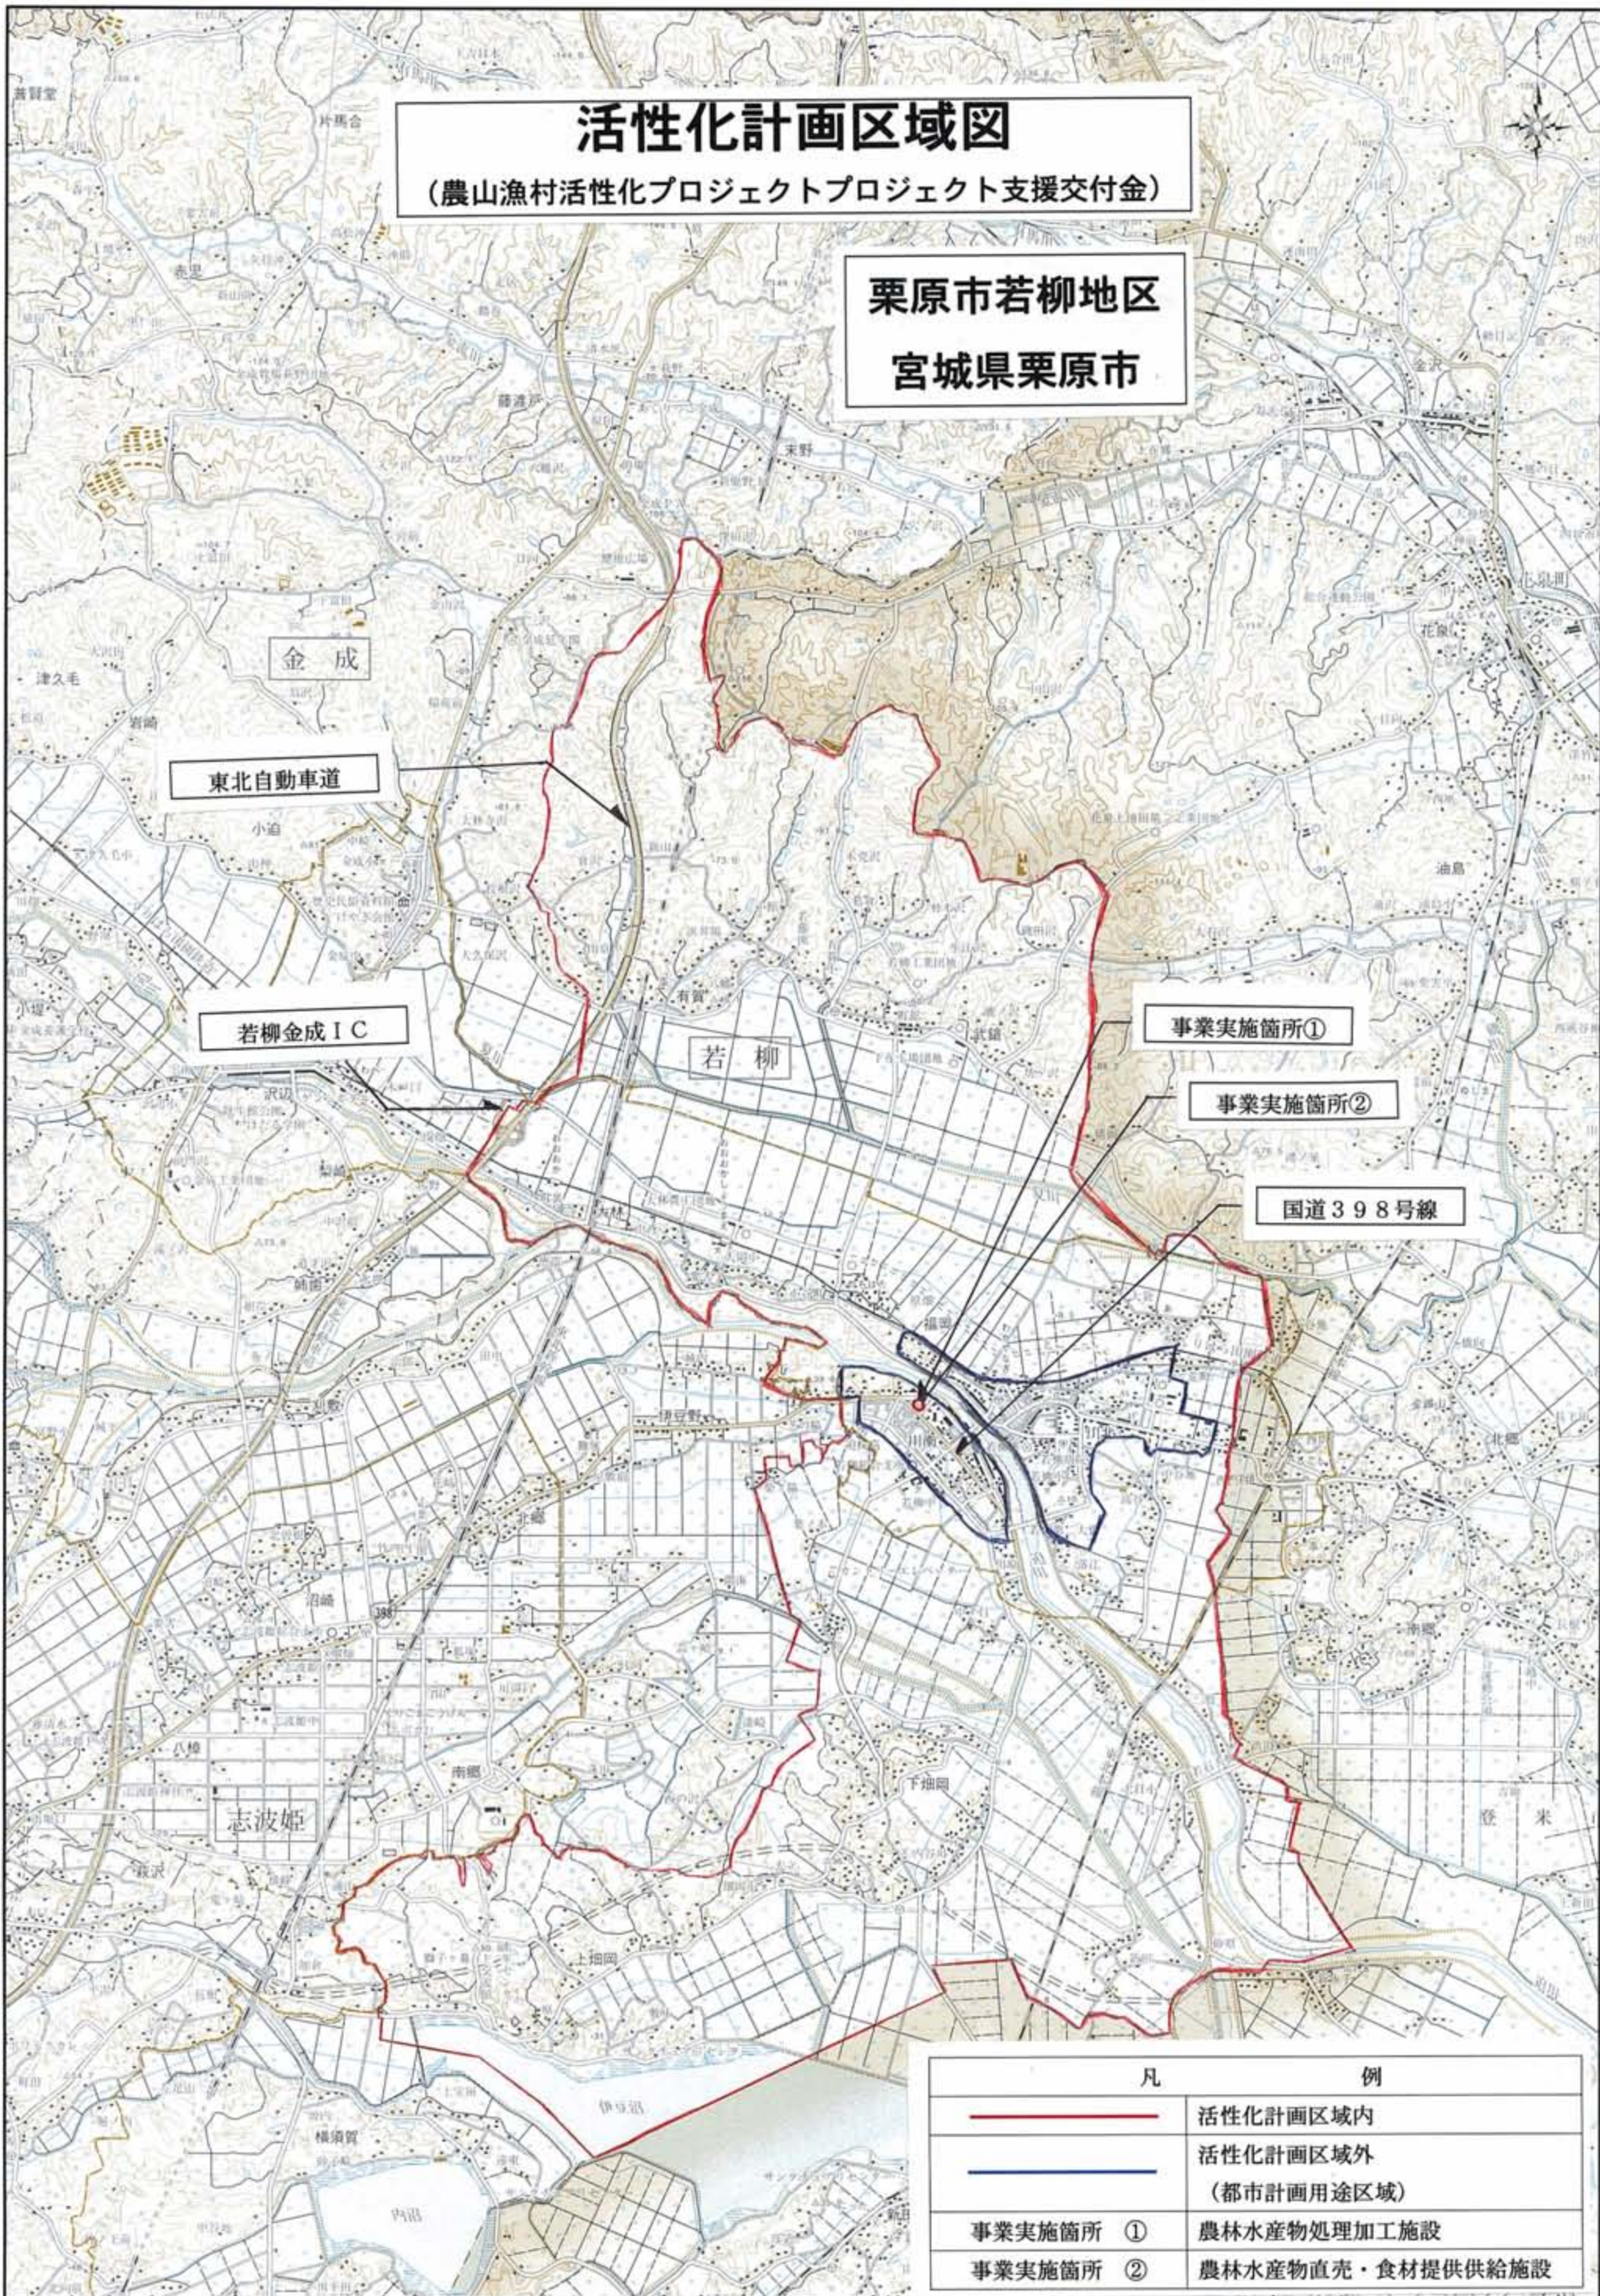

活性化計画区域図

(農山漁村活性化プロジェクトプロジェクト支援交付金)

栗原市若柳地区
宮城県栗原市

凡 例	
—	活性化計画区域内
—	活性化計画区域外 (都市計画用途区域)
事業実施箇所 ①	農林水産物処理加工施設
事業実施箇所 ②	農林水産物直売・食材提供供給施設