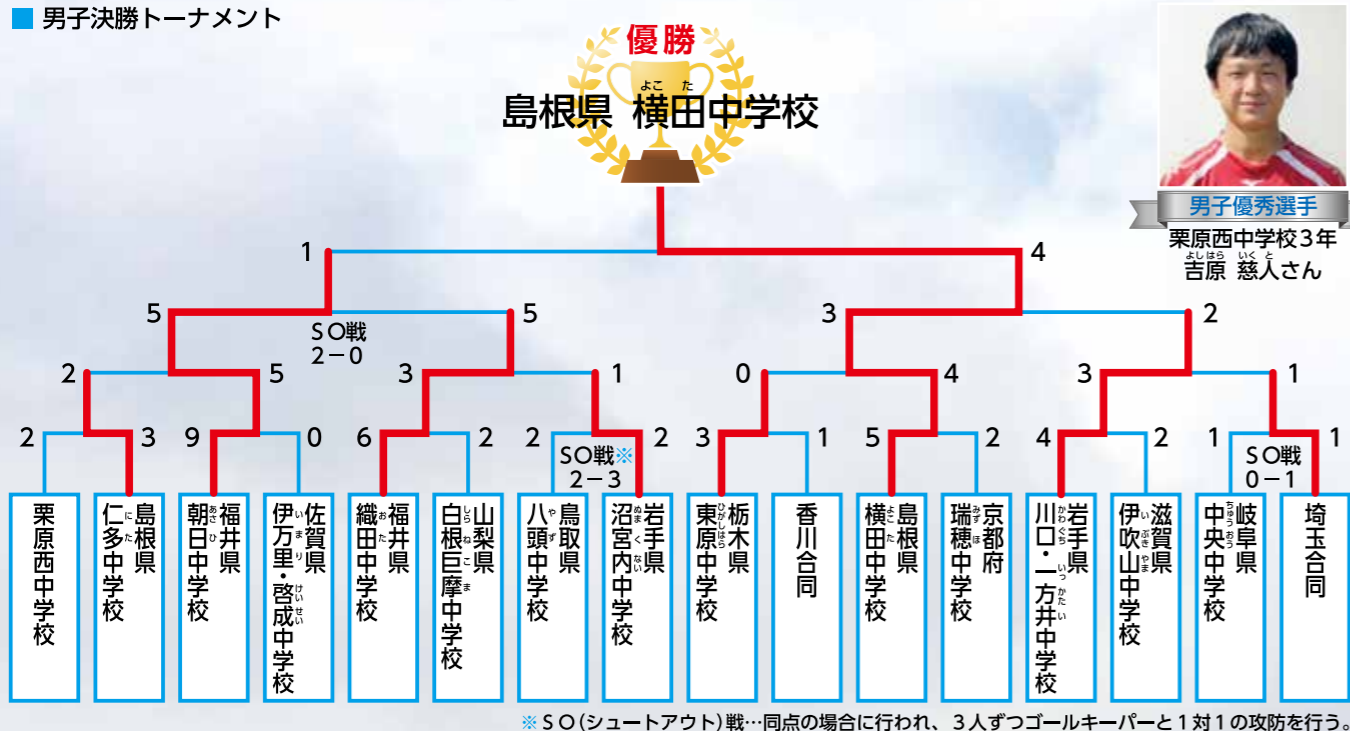

人・魅力・話題を満載した市民が主役の広報紙

くりはら

きゅんぱん
2022
10/1
Vol.361

【特集】栗原で描いた青春
～全日本中学生ホッケー選手権大会～

第52回全日本中学生ホッケー選手権大会 大会結果

男子決勝トーナメント

女子決勝トーナメント

▲3位まで入賞したチームが参加した表彰式

8月20日(土)の予選を勝ち抜いた男女各16チームが、21日(日)の決勝トーナメントに進みました。22日(月)には準決勝と決勝戦が行われ、男子は山根県奥出雲町立横田中学校が、女子は富山県小矢部市立石動中学校が優勝しました。栗原市から出場した、男子の栗原西中学校と、女子の築館・栗原西中学校は、全国の強豪相手に予選を突破し、決勝トーナメントに進みました。予選ブロック1位の男子は、初戦で粘り強い戦いを見せましたが、惜しくも敗退しベスト16。予選ブロック2位の女子は2回戦で、準優勝の栃木県今市・落合中学校と対戦し、健闘を見せるも敗れ、ベスト8となりました。

最後まで諦めずボールを追う姿に、会場からは拍手が沸き起こりました。

【特集】栗原で描いた青春 ～全日本中学生ホッケー選手権大会～

8月20日(土)から22日(月)までの三日間、中学生ホッケーの全国大会が、栗原市で初めて開催されました。

今月は、市と縁ある競技、ホッケーについて、選手の活躍と併せて紹介します。

ホッケーとのつながり

平成2年に行われた宮城インターハイで、旧栗原郡築館町と若柳町が、ホッケー競技の開催地となりました。その後、平成13年宮城国体では、旧栗原郡築館町と一迫町がホッケー競技の開催地に選ばれ、それぞれの町に人工芝競技場が整備されました。