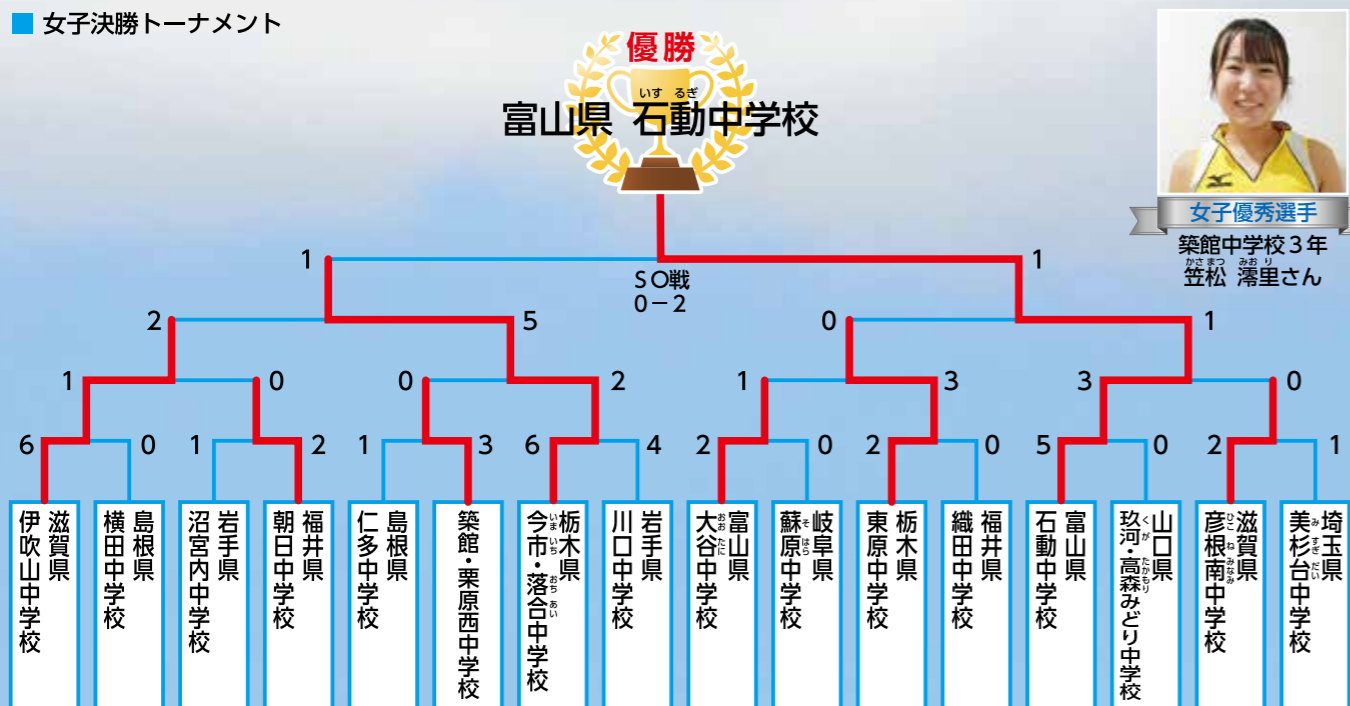

人・魅力・話題を満載した市民が主役の広報紙

くりはら

きゅんぱん
2022
10/1
Vol.361

【特集】栗原で描いた青春
～全日本中学生ホッケー選手権大会～

第52回全日本中学生ホッケー選手権大会 大会結果

男子決勝トーナメント

女子決勝トーナメント

▲3位まで入賞したチームが参加した表彰式

8月20日(土)の予選を勝ち抜いた男女各16チームが、21日(日)の決勝トーナメントに進みました。22日(月)には準決勝と決勝戦が行われ、男子は山根県奥出雲町立横田中学校が、女子は富山県小矢部市立石動中学校が優勝しました。栗原市から出場した、男子の栗原西中学校と、女子の築館・栗原西中学校は、全国の強豪相手に予選を突破し、決勝トーナメントに進みました。予選ブロック1位の男子は、初戦で粘り強い戦いを見せましたが、惜しくも敗退しベスト16。予選ブロック2位の女子は2回戦で、準優勝の栃木県今市・落合中学校と対戦し、健闘を見せるも敗れ、ベスト8となりました。

最後まで諦めずボールを追う姿に、会場からは拍手が沸き起こりました。

【特集】栗原で描いた青春 ～全日本中学生ホッケー選手権大会～

8月20日(土)から22日(月)までの三日間、中学生ホッケーの全国大会が、栗原市で初めて開催されました。

今月は、市と縁ある競技、ホッケーについて、選手の活躍と併せて紹介します。

ホッケーとのつながり

平成2年に行われた宮城インターハイで、旧栗原郡築館町と若柳町が、ホッケー競技の開催地となりました。その後、平成13年宮城国体では、旧栗原郡築館町と一迫町がホッケー競技の開催地に選ばれ、それぞれの町に人工芝競技場が整備されました。