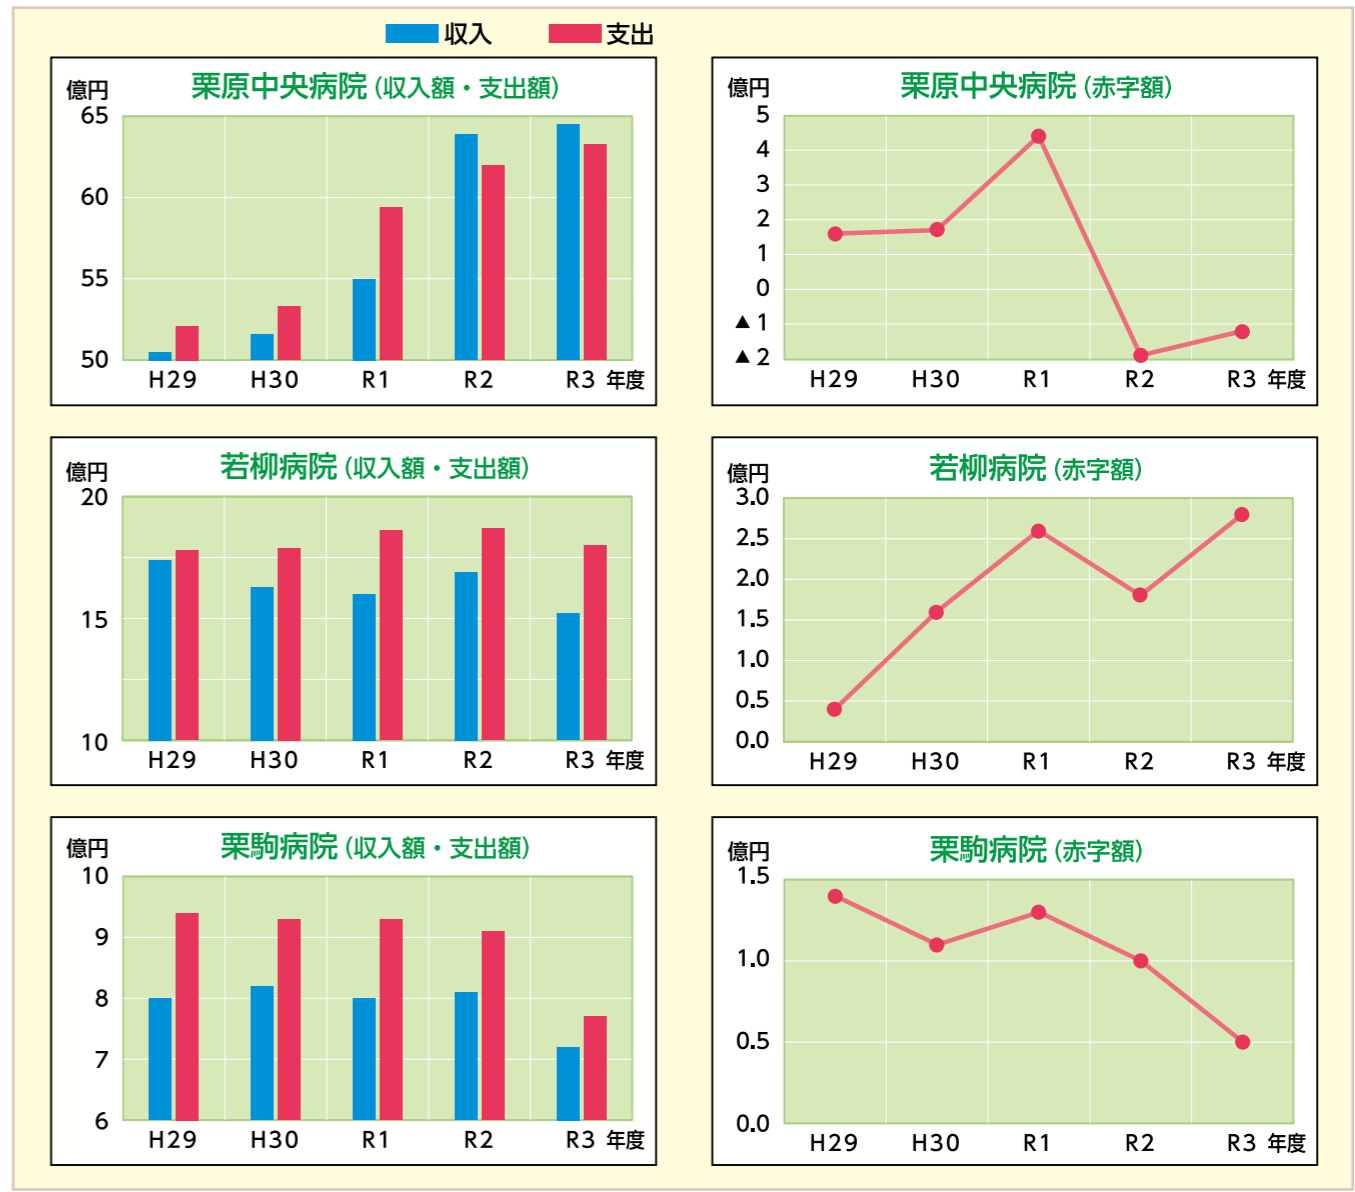

※詳しくは、問い合わせください。
農林振興部農業政策課 ☎(22)1135

白鳥省吾記念館無料観覧日

10月29日(土)、30日(日)は、東北全体の文化力発揮を目指す「東北文化の日」です。文化資源の情報を総合的に発信し、地域文化に光を当てます。

白鳥省吾記念館では、2日間入館料無料とします。ぜひ、この機会にお越しください。

白鳥省吾記念館 ☎(23)7967

一関・平泉パルーンフェスティバル開催のお願い

10月14日(金)から16日(日)にかけて、若手県一関水辺プラザを会場に、一関・平泉パルーンフェスティバルが開催されます。